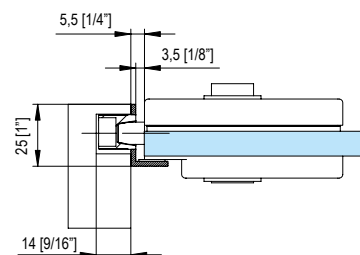

0622E10 serie Magnetica

- Riscontro magnetico in battuta per art. 622E10.
- Contra chapa magnética con batida para art. 622E10.
- Magnetic latch keeper with jamb for art. 622E10.
- Magnetische Gegenplatte mit Rahmen für art. 622E10.
- Gâche magnétique sur mur pour art. 622E10.