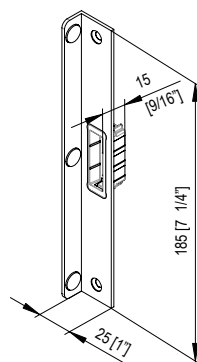

0622E10 serie Magnetica

- Riscontro magnetico in battuta per art. 622E10.
- Contra chapa magnética con batida para art. 622E10.
- Magnetic latch keeper with jamb for art. 622E10.
- Magnetische Gegenplatte mit Rahmen für art. 622E10.
- Gâche magnétique sur mur pour art. 622E10.