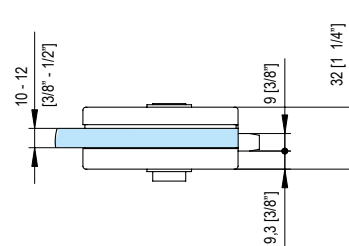

## 623E10 serie Magnetica

- Serratura verticale con scrocco magnetico chiave-chiave. Doppio senso di apertura.
- Cerradura vertical llave-llave con estafa magnética para puertas a acción doble.
- Vertical lock key-key with magnetic latch for double swing doors.
- Vertikal Schloss Schlüssel-Schlüssel mit magnetischem Riegel für zweifügelige Türen.
- Serure verticale clé-clé avec verrouillage magnétique pour portes doubles.

## 623E50 serie Magnetica

MAX 100 Kg - 220 lbs

Porte - Doors

- Controserratura magnetica verticale doppio senso di apertura.
- Cerradero magnético vertical para puertas a acción doble.
- Magneti c vertical lock keeper for double swing doors.
- Magnetisches Vertikalgegenschloss für zweifügelige Türen.
- Gâche sur verre 2 sens d'ouverture.