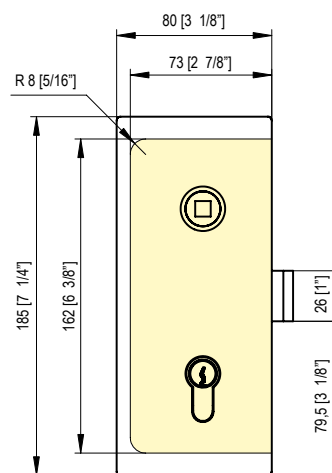

623E10 serie Magnetica

- Serratura verticale con scrocco magnetico chiave-chiave. Doppio senso di apertura.
- Cerradura vertical llave-llave con estafa magnética para puertas a acción doble.
- Vertical lock key-key with magnetic latch for double swing doors.
- Vertikal Schloss Schlüssel-Schlüssel mit magnetischem Riegel für zweifügelige Türen.
- Serure verticale clé-clé avec verrouillage magnétique pour portes doubles.

Abbinabile con
Matchable with

623E50
0622E11
0622E12