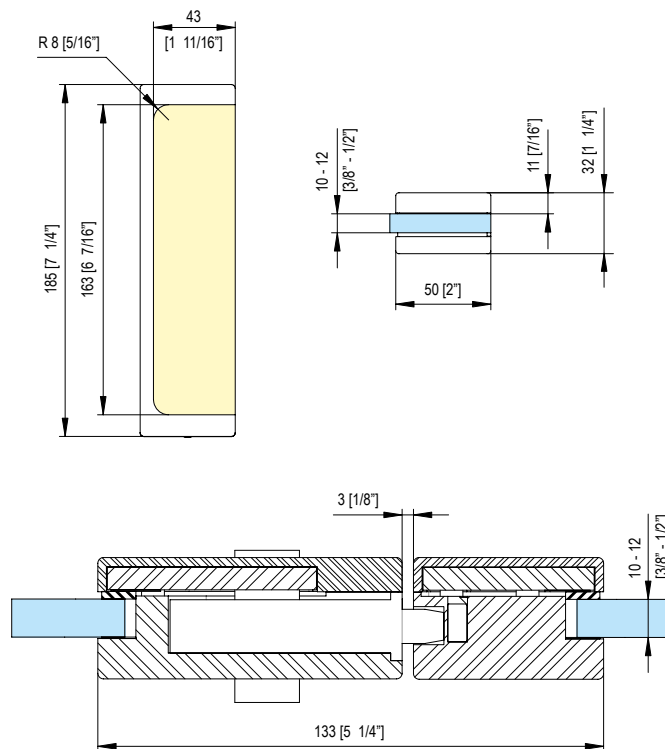

## 623E10 serie Magnetica

- Serratura verticale con scrocco magnetico chiave-chiave. Doppio senso di apertura.
- Cerradura vertical llave-llave con estafa magnética para puertas a acción doble.
- Vertical lock key-key with magnetic latch for double swing doors.
- Vertikal Schloss Schlüssel-Schlüssel mit magnetischem Riegel für zweifügelige Türen.
- Serure verticale clé-clé avec verrouillage magnétique pour portes doubles.

## 623E50 serie Magnetica

MAX 100 Kg - 220 lbs

Porte - Doors

- Controserratura magnetica verticale doppio senso di apertura.
- Cerradero magnético vertical para puertas a acción doble.
- Magneti c vertical lock keeper for double swing doors.
- Magnetisches Vertikalgegenschloss für zweifügelige Türen.
- Gâche sur verre 2 sens d'ouverture.

## 0622E10 serie Magnetica

- Riscontro magnetico in battuta per art. 622E10.
- Contra chapa magnética con batida para art. 622E10.
- Magnetic latch keeper with jamb for art. 622E10.
- Magnetische Gegenplatte mit Rahmen für art. 622E10.
- Gâche magnétique sur mur pour art. 622E10.