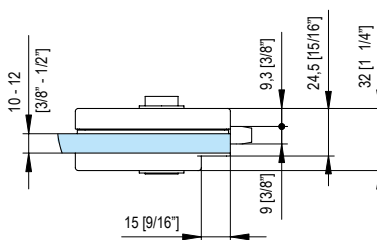

## 622E10 serie Magnetica

- Serratura verticale con scrocco magnetico chiave-chiave in battuta.
- Cerradura vertical llave-llave con estafa magnética para puertas con batida.
- Vertical lock key-key with magnetic latch for jamb doors.
- Vertikal Schloss Schlüssel-Schlüssel mit magnetischem Riegel für Türen mit Rahme.
- Serrure verticale à clé avec verrouillage magnétique pour portes à butée.

## 623E10 serie Magnetica

- Serratura verticale con scrocco magnetico chiave-chiave. Doppio senso di apertura.
- Cerradura vertical llave-llave con estafa magnética para puertas a acción doble.
- Vertical lock key-key with magnetic latch for double swing doors.
- Vertikal Schloss Schlüssel-Schlüssel mit magnetischem Riegel für zweifügelige Türen.
- Serure verticale clé-clé avec verrouillage magnétique pour portes doubles.