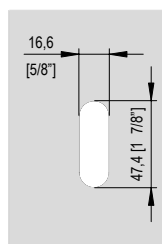

0622E10 serie Magnetica

- Riscontro magnetico in battuta per art. 622E10.
- Contra chapa magnética con batida para art. 622E10.
- Magnetic latch keeper with jamb for art. 622E10.
- Magnetische Gegenplatte mit Rahmen für art. 622E10.
- Gâche magnétique sur mur pour art. 622E10.