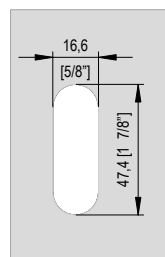

0622E11 serie Magnetica

- Riscontro magnetico a muro per art. 622E10 e 623E10.
- Contra chapa magnética a muro para art. 622E10 y 623E10.
- Wall magnetic latch keeper for art. 622E10 and 623E10.
- Wand magnetische Gegenplatte für art. 622E10 und 623E10.
- Gâche magnétique sur mur pour art. 622E10.