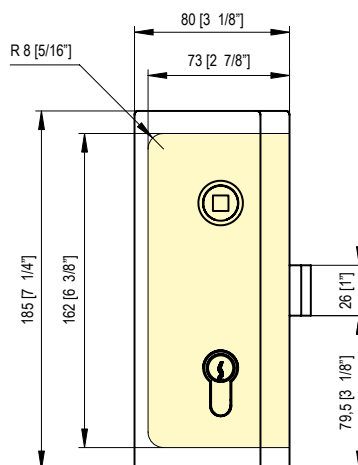

## 622E10 serie Magnetica

- Serratura verticale con scrocco magnetico chiave-chiave in battuta.
- Cerradura vertical llave-llave con estafa magnética para puertas con batida.
- Vertical lock key-key with magnetic latch for jamb doors.
- Vertikal Schloss Schlüssel-Schlüssel mit magnetischem Riegel für Türen mit Rahme.
- Serrure verticale à clé avec verrouillage magnétique pour portes à butée.

## 623E10 serie Magnetica

- Serratura verticale con scrocco magnetico chiave-chiave. Doppio senso di apertura.
- Cerradura vertical llave-llave con estafa magnética para puertas a acción doble.
- Vertical lock key-key with magnetic latch for double swing doors.
- Vertikal Schloss Schlüssel-Schlüssel mit magnetischem Riegel für zweifügelige Türen.
- Serure verticale clé-clé avec verrouillage magnétique pour portes doubles.