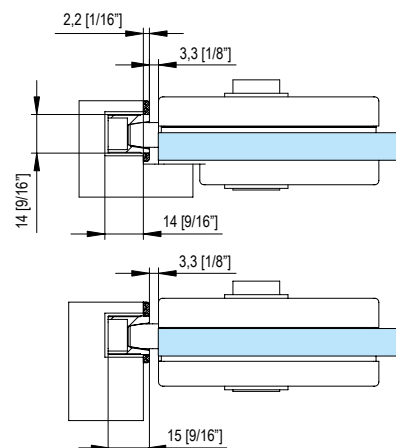

## 0622E10 serie Magnetica

- Riscontro magnetico in battuta per art. 622E10.
- Contra chapa magnética con batida para art. 622E10.
- Magnetic latch keeper with jamb for art. 622E10.
- Magnetische Gegenplatte mit Rahmen für art. 622E10.
- Gâche magnétique sur mur pour art. 622E10.

## 0622E11 serie Magnetica

- Riscontro magnetico a muro per art. 622E10 e 623E10.
- Contra chapa magnética a muro para art. 622E10 y 623E10.
- Wall magnetic latch keeper for art. 622E10 and 623E10.
- Wand magnetische Gegenplatte für art. 622E10 und 623E10.
- Gâche magnétique sur mur pour art. 622E10.