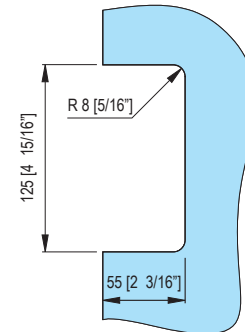

B94

- Serratura con gancio per porta scorrevole.
  Contropiastrina inclusa.
- Cerradura con gancho para puerta corredera.
  Contra chapa incluida.
- Lock with hook for sliding door.
  Latch keep included.
- Schloss mit Haken für Schiebetür.
  Schließblech inbegriffen.
- Serrure avec crochet pour porte coulissante.
  Gâche inclus.