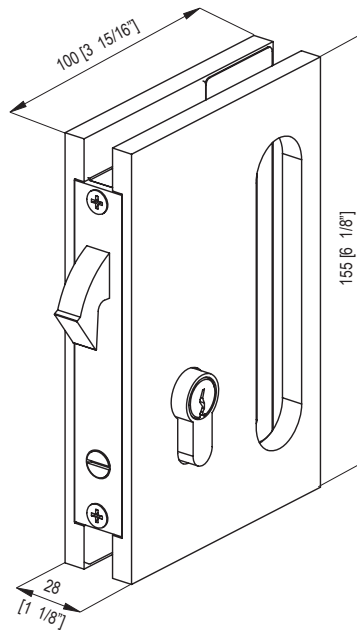

B94

- Serratura con gancio per porta scorrevole.
Contropiastrina inclusa.
- Cerradura con gancho para puerta corredera.
Contra chapa incluida.
- Lock with hook for sliding door.
Latch keep included.
- Schloss mit Haken für Schiebetür.
Schließblech inbegriffen.
- Serrure avec crochet pour porte coulissante.
Gâche inclus.

INCLUSA - INCLUDED

B95

- Controserratura per porta scorrevole.
- Contra chapa para puerta corredera.
- Lock keeper for sliding door.
- Gegenschloss für Schiebetür.
- Gâche pour serrure de porte coulissante