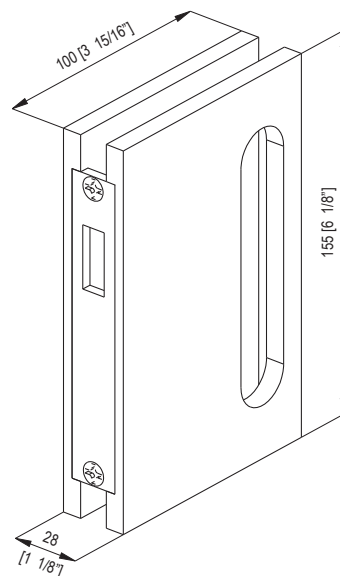

B94

- Serratura con gancio per porta scorrevole.
Contropiastrina inclusa.
- Cerradura con gancho para puerta corredera.
Contra chapa incluida.
- Lock with hook for sliding door.
Latch keep included.
- Schloss mit Haken für Schiebetür.
Schließblech inbegriffen.
- Serrure avec crochet pour porte coulissante.
Gâche inclus.

INCLUSA - INCLUDED

B95

- Controserratura per porta scorrevole.
- Contra chapa para puerta corredera.
- Lock keeper for sliding door.
- Gegenschloss für Schiebetür.
- Gâche pour serrure de porte coulissante