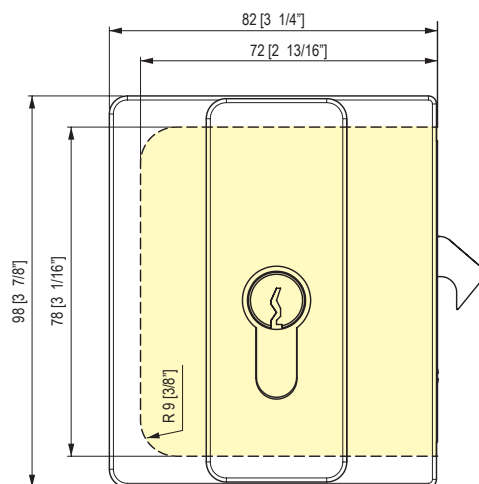

B96

- Serratura con gancio per porta scorrevole. Contropiastrina inclusa.
- Cerradura con gancho para puerta corredera. Contra chapa incluida.
- Lock with hook for sliding door. Latch keep included.
- Schloss mit Haken für Schiebetür. Schließblech inbegriffen.
- Serrure avec crochet pour porte coulissante. Gâche inclus.

INCLUSA - INCLUDED

B97

- Controserratura per porta scorrevole.
- Contra chapa para puerta corredera.
- Lock keeper for sliding door.
- Gegenschloss für Schiebetür.
- Gâche pour serrure de porte coulissante