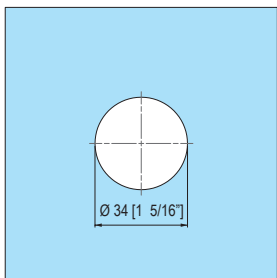

Alluminio / Aluminium:
13-14-15-16-17-RAL-62