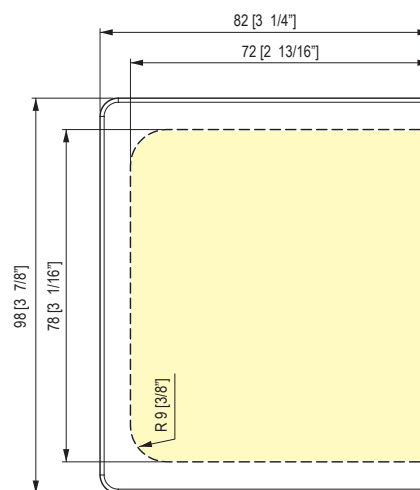

B97

- Controserratura per porta scorrevole.
- Contra chapa para puerta corredera.
- Lock keeper for sliding door.
- Gegenschloss für Schiebetür.
- Gâche pour serrure de porte coulissante