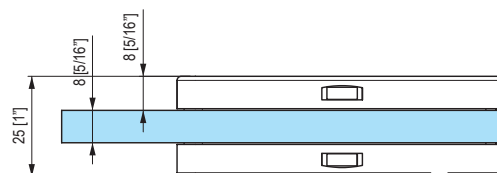

B97

- Controserratura per porta scorrevole.
- Contra chapa para puerta corredera.
- Lock keeper for sliding door.
- Gegenschloss für Schiebetür.
- Gâche pour serrure de porte coulissante