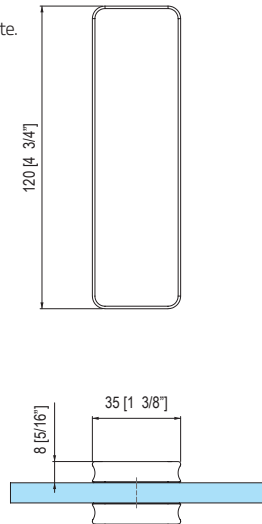

Alluminio / Aluminium:
02-05-13-14-15-16-17-RAL-62

5B01

Ø 40 mm

- Anello per porta scorrevole d. 40mm.
- Casquillo para puerta corredera d. 40mm.
- Sliding door ring diameter 40mm
- Ring für Schiebetür. Durchmesser 40mm.
- Poignée trou libre pour porte coulissante Ø40 mm.