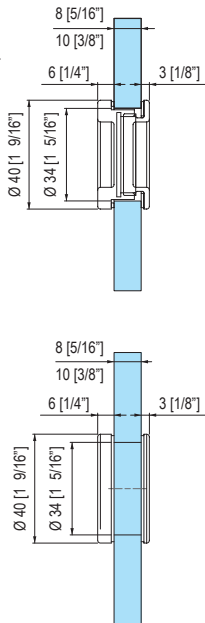

Alluminio / Aluminium:
02-05-13-14-15-16-17-RAL-62

5B01

Ø 40 mm

- Anello per porta scorrevole d. 40mm.
- Casquillo para puerta corredera d. 40mm.
- Sliding door ring diameter 40mm
- Ring für Schiebetür. Durchmesser 40mm.
- Poignée trou libre pour porte coulissante Ø40 mm.

Alluminio / Aluminium:
13-14-15-16-17-RAL-62

5BN0

- Maniglia Neuscorre.
- Tirador "Neuscorre".
- Neuscorre handle.
- Neuscorre Türdrücker.
- Poignée Neuscorre.

Alluminio / Aluminium:
13-15