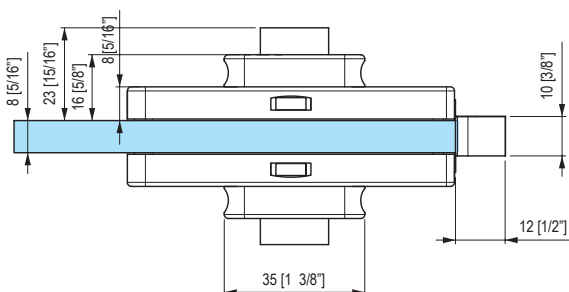

B96

- Serratura con gancio per porta scorrevole. Contropiastrina inclusa.
- Cerradura con gancho para puerta corredera. Contra chapa incluida.
- Lock with hook for sliding door. Latch keep included.
- Schloss mit Haken für Schiebetür. Schließblech inbegriffen.
- Serrure avec crochet pour porte coulissante. Gâche inclus.

INCLUSA - INCLUDED

B97

- Controserratura per porta scorrevole.
- Contra chapa para puerta corredera.
- Lock keeper for sliding door.
- Gegenschloss für Schiebetür.
- Gâche pour serrure de porte coulissante