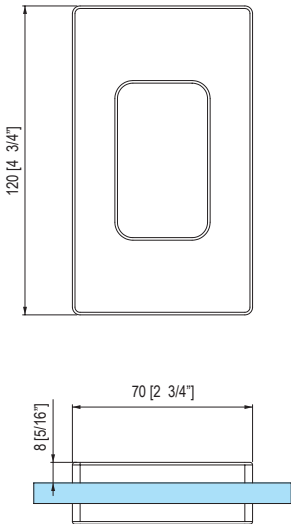

Alluminio / Aluminium:
02-05-13-14-15-16-17-RAL-62