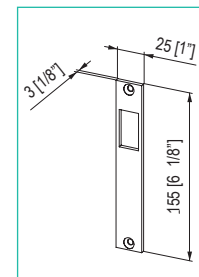

INCLUSA - INCLUDED