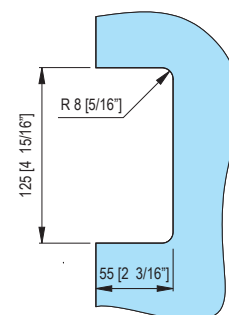

B95

- Controserratura per porta scorrevole.
- Contra chapa para puerta corredera.
- Lock keeper for sliding door.
- Gegenschloss für Schiebetür.
- Gâche pour serrure de porte coulissante