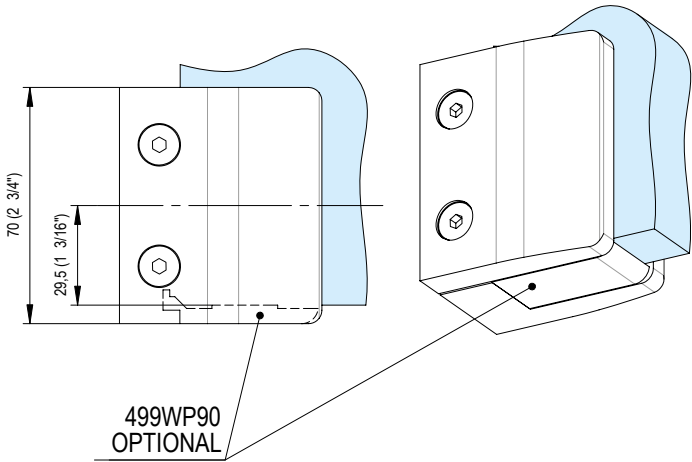

### Comprese / Included

COPPIA DI GUARNIZIONI / PAIR OF GASKETS

S= 8 mm  
5/16"

S= 10 mm  
3/8"

### Non compreso / Not included

**496WP70**  
SPINA DI SICUREZZA  
SAFETY PIN

# 499W10

 Partizioni - Partitioning

- Morsetto rettangolare 60x70. In acciaio inox Aisi 316.
- Abrazadera rectangular 60x70. En acero Aisi 316.
- Rectangular clamp 60x70. In stainless steel Aisi 316.
- Rechteckiger Glasklemmhalter 60x70. Edelstahl Aisi 316.
- Pince carrée 60x70 en inox Aisi 316.

Acciaio Inox / Stainless Steel : 31-32-RAL-62

**Comprese / Included**  
 COPPIA DI GUARNIZIONI / PAIR OF GASKETS

S = 20.76 mm / 13/16"

S = 21.52 mm / 7/8"

**Non compreso / Not included**

 **499WP90**  
 PIATTO DI SICUREZZA / SAFETY PLATE