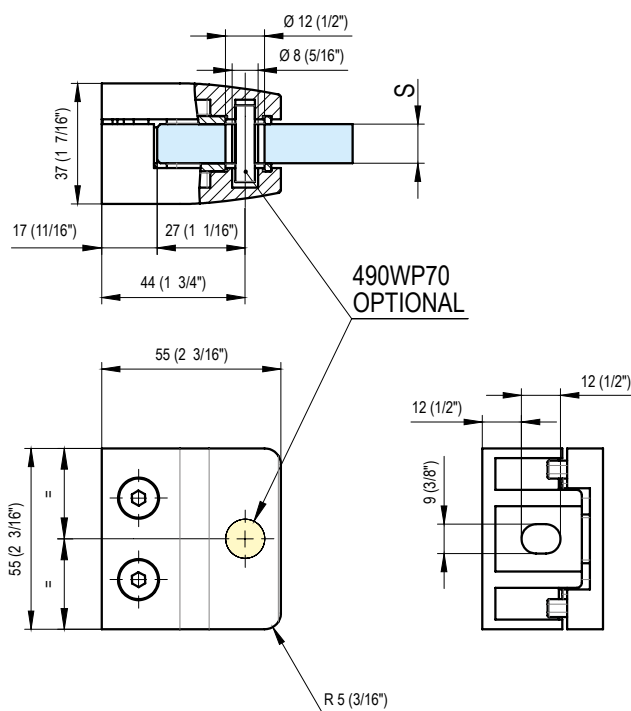

# 490W10

 Partizioni - Partitioning

- Morsetto quadro 55x55. In acciaio inox Aisi 316
- Abrazadera cuadrada 55x55. En acero Aisi 316.
- Squared clamp 55x55. In stainless steel Aisi 316.
- Rechteckiger Glasklemmhalter 55x55. Edelstahl Aisi 316.
- Pince carrée 55x55 en inox Aisi 316.

### Non compreso / Not included

**490WP90**  
PIATTO DI SICUREZZA  
SAFETY PLATE

**490WP70**  
SPINA DI SICUREZZA  
SAFETY PIN

# 493W10

 Partizioni - Partitioning

- Morsetto rettangolare 55x70. In acciaio inox Aisi 316.
- Abrazadera rectangular 55x70. En acero Aisi 316.
- Rectangular clamp 55x70. In stainless steel Aisi 316.
- Rechteckiger Glasklemmhalter 55x70. Edelstahl Aisi 316.
- Pince rectangulaire 55x70 en inox Aisi 316.

### Comprese / Included

COPPIA DI GUARNIZIONI / PAIR OF GASKETS

S= 8 mm  
5/16"

S= 10 mm  
3/8"