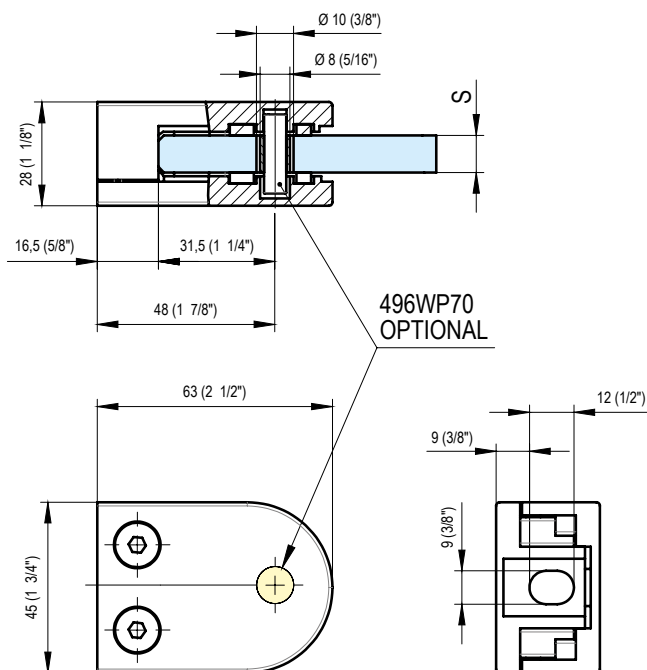

Acciaio Inox / Stainless Steel : 31-32-RAL-62

**Comprese / Included**  
 COPPIA DI GUARNIZIONI / PAIR OF GASKETS

S= 12 mm 1/2"	
S= 12.76 mm 1/2"	
S= 13.52 mm 17/32"	
S= 17.52 mm 11/16"	

**Non compreso / Not included**

 <b>493WP90</b> PIATTO DI SICUREZZA SAFETY PLATE	 <b>493WP70</b> SPINA DI SICUREZZA SAFETY PIN
---	---

# 496W10

 Partizioni - Partitioning

- Morsetto tondo 45x63. In acciaio inox Aisi 316.
- Abrazadera redonda 45x63. En acero Aisi 316.
- Rounded clamp 45x53. In stainless steel Aisi 316.
- Abgerundeter Glasklemmhalter 45x63. Edelstahl Aisi 316.
- Pince ronde 45x63 en inox Aisi 316.

### Comprese / Included

COPPIA DI GUARNIZIONI / PAIR OF GASKETS

S= 8 mm  
5/16"

S= 10 mm  
3/8"