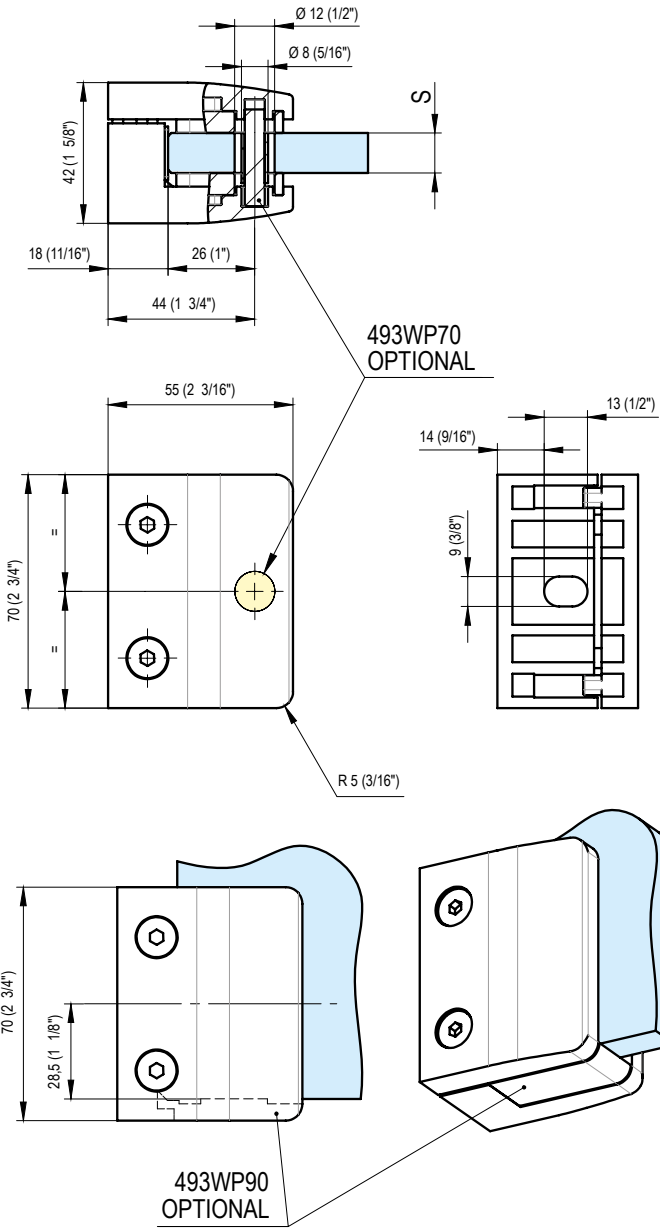

# 490W10

 Partizioni - Partitioning

- Morsetto quadro 55x55. In acciaio inox Aisi 316
- Abrazadera cuadrada 55x55. En acero Aisi 316.
- Squared clamp 55x55. In stainless steel Aisi 316.
- Rechteckiger Glasklemmhalter 55x55. Edelstahl Aisi 316.
- Pince carrée 55x55 en inox Aisi 316.

### Non compreso / Not included

**490WP90**  
PIATTO DI SICUREZZA  
SAFETY PLATE

**490WP70**  
SPINA DI SICUREZZA  
SAFETY PIN

# 493W10

 Partizioni - Partitioning

- Morsetto rettangolare 55x70. In acciaio inox Aisi 316.
- Abrazadera rectangular 55x70. En acero Aisi 316.
- Rectangular clamp 55x70. In stainless steel Aisi 316.
- Rechteckiger Glasklemmhalter 55x70. Edelstahl Aisi 316.
- Pince rectangulaire 55x70 en inox Aisi 316.

Acciaio Inox / Stainless Steel : 31-32-RAL-62

**Comprese / Included**  
 COPPIA DI GUARNIZIONI / PAIR OF GASKETS

S= 12 mm 1/2"	
S= 12.76 mm 1/2"	
S= 13.52 mm 17/32"	
S= 17.52 mm 11/16"	

**Non compreso / Not included**