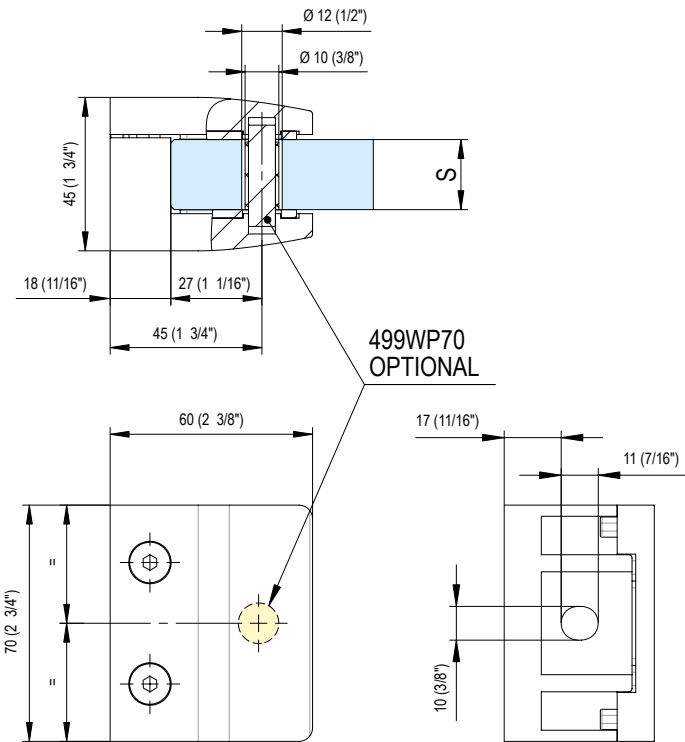

### Comprese / Included

COPPIA DI GUARNIZIONI / PAIR OF GASKETS

S= 8 mm  
5/16"

S= 10 mm  
3/8"

### Non compreso / Not included

**496WP70**  
SPINA DI SICUREZZA  
SAFETY PIN

# 499W10

 Partizioni - Partitioning

- Morsetto rettangolare 60x70. In acciaio inox Aisi 316.
- Abrazadera rectangular 60x70. En acero Aisi 316.
- Rectangular clamp 60x70. In stainless steel Aisi 316.
- Rechteckiger Glasklemmhalter 60x70. Edelstahl Aisi 316.
- Pince carrée 60x70 en inox Aisi 316.

Acciaio Inox / Stainless Steel : 31-32-RAL-62

**Comprese / Included**  
 COPPIA DI GUARNIZIONI / PAIR OF GASKETS

S = 20.76 mm / 13/16"

S = 21.52 mm / 7/8"

**Non compreso / Not included**

 **499WP90**  
 PIATTO DI SICUREZZA / SAFETY PLATE