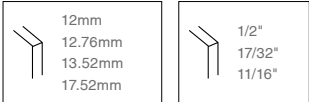

# 493W10

 Partizioni - Partitioning

- Morsetto rettangolare 55x70. In acciaio inox Aisi 316.
- Abrazadera rectangular 55x70. En acero Aisi 316.
- Rectangular clamp 55x70. In stainless steel Aisi 316.
- Rechteckiger Glasklemmhalter 55x70. Edelstahl Aisi 316.
- Pince rectangulaire 55x70 en inox Aisi 316.