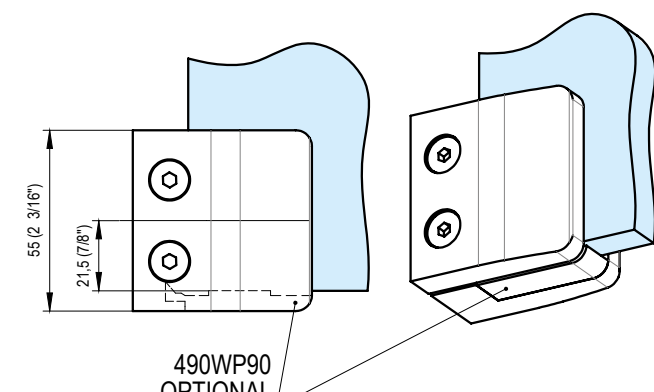

# 490W10

 Partizioni - Partitioning

- Morsetto quadro 55x55. In acciaio inox Aisi 316
- Abrazadera cuadrada 55x55. En acero Aisi 316.
- Squared clamp 55x55. In stainless steel Aisi 316.
- Rechteckiger Glasklemmhalter 55x55. Edelstahl Aisi 316.
- Pince carrée 55x55 en inox Aisi 316.