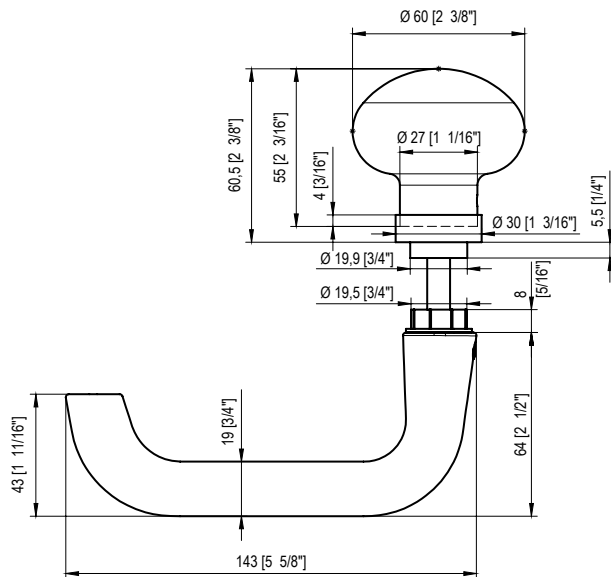

6606

- Maniglia standard.
- Manilla estándar.
- Standard lever handle.
- Standard Drücker.
- Poignée standard.

QUADRO MANIGLIA INCLUSO
CUADRO MANILLA INLCUIDO
INCLUDED LEVER HANDLE FIT
INKLUSIVE TÜRGRIFFFSTIFT
CADRE CARRÉ INCLUS

6610

- Maniglia con pomolo in folle.
- Manilla con pomo en punto muerto.
- Lever handle with dead knob.
- Drücker mit Losknopf.
- Poignée avec bouton à l'arrêt.

600E10

- Maniglia quadrata in alluminio.
- Manilla cuadrada en aluminio.
- Aluminium square lever handle.
- Viereckiger Drücker aus Aluminium.
- Poignée carrée en aluminium.

QUADRO MANIGLIA INCLUSO
CUADRO MANILLA INLCUIDO
INCLUDED LEVER HANDLE FIT
INKLUSIVE TÜRGRIFFFSTIFT
CADRE CARRÉ INCLUS

607W

- Maniglia sezione quadra. Quadro maniglia incluso.
- Manilla cuadrada. Cuadro manilla incluido.
- Square handle. Internal mechanism included.
- Viereckiger Drücker. Innenmechanismus eingeschlossen.
- Poignée carrée. Mecanisme intérieur inclus.

608W

- Maniglia sezione tonda angolo quadro. Quadro maniglia incluso.
- Manilla cuadrada. Cuadro manilla incluido.
- Rounded handle in a square shape. Internal mechanism included.
- Gehrungsdrücker mit rundem Griff und Vierkantstift.
- Poignée à section ronde à angles carrés. Cadre de poignée inclus.