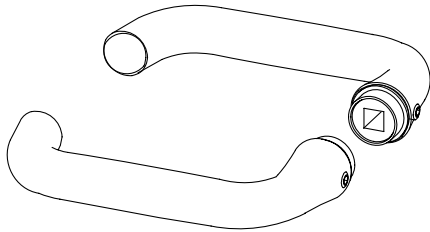

6606

- Maniglia standard.
- Manilla estándar.
- Standard lever handle.
- Standard Drücker.
- Poignée standard.

QUADRO MANIGLIA INCLUSO
CUADRO MANILLA INLCUIDO
INCLUDED LEVER HANDLE FIT
INKLUSIVE TÜRGRIFFFSTIFT
CADRE CARRÉ INCLUS

6610

- Maniglia con pomolo in folle.
- Manilla con pomo en punto muerto.
- Lever handle with dead knob.
- Drücker mit Losknopf.
- Poignée avec bouton à l'arrêt.

600E10

- Maniglia quadrata in alluminio.
- Manilla cuadrada en aluminio.
- Aluminium square lever handle.
- Viereckiger Drücker aus Aluminium.
- Poignée carrée en aluminium.

QUADRO MANIGLIA INCLUSO
CUADRO MANILLA INLCUIDO
INCLUDED LEVER HANDLE FIT
INKLUSIVE TÜRGRIFFFSTIFT
CADRE CARRÉ INCLUS

601E10

- Maniglia ergonomica in alluminio.
- Manilla ergonómica en aluminio.
- Aluminium ergonomic lever handle.
- Ergonomischer Drücker aus Aluminium.
- Poignée ergonomique en aluminium.

608W

- Maniglia sezione tonda angolo quadro. Quadro maniglia incluso.
- Manilla cuadrada. Cuadro manilla incluido.
- Rounded handle in a square shape. Internal mechanism included.
- Gehrungsdrücker mit rundem Griff und Vierkantstift.
- Poignée à section ronde à angles carrés. Cadre de poignée inclus.