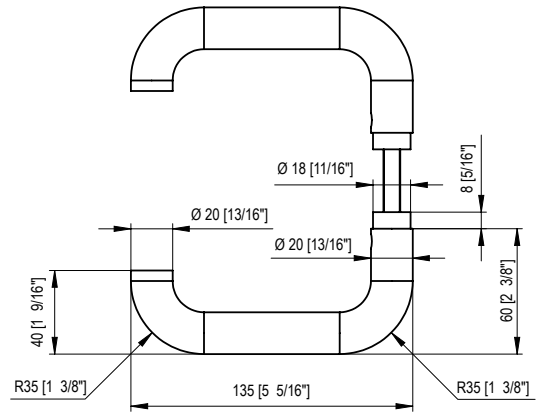

608W

- Maniglia sezione tonda angolo quadro. Quadro maniglia incluso.
- Manilla cuadrada. Cuadro manilla incluido.
- Rounded handle in a square shape. Internal mechanism included.
- Gehrungsdrücker mit rundem Griff und Vierkantstift.
- Poignée à section ronde à angles carrés. Cadre de poignée inclus.

609W

• Maniglia sezione tonda angolo stondato. Quadro maniglia incluso.

• Manilla cuadrada. Cuadro manilla incluido.

• Rounded handle with rounded corner. Internal mechanism included.

• Rundformdrücker mit Vierkantstift.

• Poignée à section ronde à angles arrondis. Cadre de poignée inclus.

610W

• Maniglia impugnatura piatta. Quadro maniglia incluso.

• Manilla plana. Cuadro manilla incluido.

• Flat handgrip handle. Internal mechanism included.