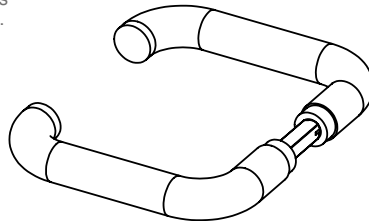

6610

- Maniglia con pomolo in folle.
- Manilla con pomo en punto muerto.
- Lever handle with dead knob.
- Drücker mit Losknopf.
- Poignée avec bouton à l'arrêt.

600E10

- Maniglia quadrata in alluminio.
- Manilla cuadrada en aluminio.
- Aluminium square lever handle.
- Viereckiger Drücker aus Aluminium.
- Poignée carrée en aluminium.

608W

- Maniglia sezione tonda angolo quadro. Quadro maniglia incluso.
- Manilla cuadrada. Cuadro manilla incluido.
- Rounded handle in a square shape. Internal mechanism included.
- Gehrungsdrücker mit rundem Griff und Vierkantstift.
- Poignée à section ronde à angles carrés. Cadre de poignée inclus.

609W

• Maniglia sezione tonda angolo stondato. Quadro maniglia incluso.

• Manilla cuadrada. Cuadro manilla incluido.

• Rounded handle with rounded corner. Internal mechanism included.

• Rundformdrücker mit Vierkantstift.

• Poignée à section ronde à angles arrondis. Cadre de poignée inclus.

610W

• Maniglia impugnatura piatta. Quadro maniglia incluso.

• Manilla plana. Cuadro manilla incluido.

• Flat handgrip handle. Internal mechanism included.