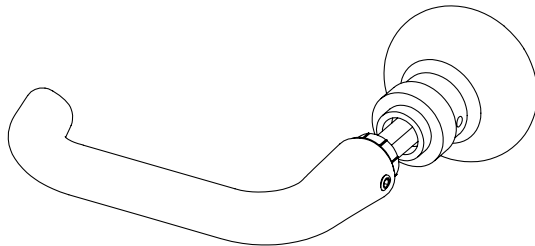

6606

- Maniglia standard.
- Manilla estándar.
- Standard lever handle.
- Standard Drücker.
- Poignée standard.

QUADRO MANIGLIA INCLUSO
CUADRO MANILLA INLCUIDO
INCLUDED LEVER HANDLE FIT
INKLUSIVE TÜRGRIFFFSTIFT
CADRE CARRÉ INCLUS

6610

- Maniglia con pomolo in folle.
- Manilla con pomo en punto muerto.
- Lever handle with dead knob.
- Drücker mit Losknopf.
- Poignée avec bouton à l'arrêt.

600E10

- Maniglia quadrata in alluminio.
- Manilla cuadrada en aluminio.
- Aluminium square lever handle.
- Viereckiger Drücker aus Aluminium.
- Poignée carrée en aluminium.

QUADRO MANIGLIA INCLUSO
CUADRO MANILLA INLCUIDO
INCLUDED LEVER HANDLE FIT
INKLUSIVE TÜRGRIFFFSTIFT
CADRE CARRÉ INCLUS

601E10

- Maniglia ergonomica in alluminio.
- Manilla ergonómica en aluminio.
- Aluminium ergonomic lever handle.
- Ergonomischer Drücker aus Aluminium.
- Poignée ergonomique en aluminium.