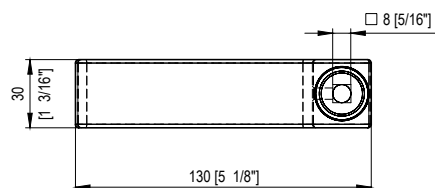

QUADRO MANIGLIA INCLUSO
CUADRO MANILLA INLCUIDO
INCLUDED LEVER HANDLE FIT
INKLUSIVE TÜRGRIFFFSTIFT
CADRE CARRÉ INCLUS

607W

- Maniglia sezione quadra. Quadro maniglia incluso.
- Manilla cuadrada. Cuadro manilla incluido.
- Square handle. Internal mechanism included.
- Viereckiger Drücker. Innenmechanismus eingeschlossen.
- Poignée carrée. Mecanisme intérieur inclus.

608W

- Maniglia sezione tonda angolo quadro. Quadro maniglia incluso.
- Manilla cuadrada. Cuadro manilla incluido.
- Rounded handle in a square shape. Internal mechanism included.
- Gehrungsdrücker mit rundem Griff und Vierkantstift.
- Poignée à section ronde à angles carrés. Cadre de poignée inclus.