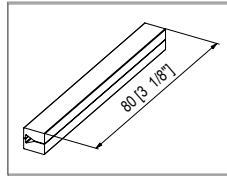

6606

- Maniglia standard.
- Manilla estándar.
- Standard lever handle.
- Standard Drücker.
- Poignée standard.

QUADRO MANIGLIA INCLUSO
CUADRO MANILLA INLCUIDO
INCLUDED LEVER HANDLE FIT
INKLUSIVE TÜRGRIFFFSTIFT
CADRE CARRÉ INCLUS

6610

- Maniglia con pomolo in folle.
- Manilla con pomo en punto muerto.
- Lever handle with dead knob.
- Drücker mit Losknopf.
- Poignée avec bouton à l'arrêt.

600E10

- Maniglia quadrata in alluminio.
- Manilla cuadrada en aluminio.
- Aluminium square lever handle.
- Viereckiger Drücker aus Aluminium.
- Poignée carrée en aluminium.