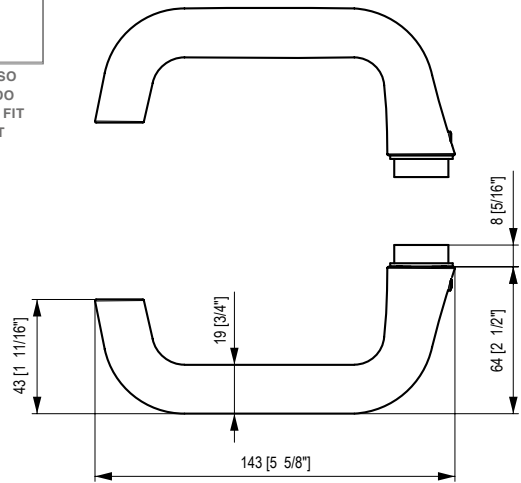

6606

- Maniglia standard.
- Manilla estándar.
- Standard lever handle.
- Standard Drücker.
- Poignée standard.

QUADRO MANIGLIA INCLUSO
CUADRO MANILLA INLCUIDO
INCLUDED LEVER HANDLE FIT
INKLUSIVE TÜRGRIFFFSTIFT
CADRE CARRÉ INCLUS

6610

- Maniglia con pomolo in folle.
- Manilla con pomo en punto muerto.
- Lever handle with dead knob.
- Drücker mit Losknopf.
- Poignée avec bouton à l'arrêt.

600E10

- Maniglia quadrata in alluminio.
- Manilla cuadrada en aluminio.
- Aluminium square lever handle.
- Viereckiger Drücker aus Aluminium.
- Poignée carrée en aluminium.

608W

- Maniglia sezione tonda angolo quadro. Quadro maniglia incluso.
- Manilla cuadrada. Cuadro manilla incluido.
- Rounded handle in a square shape. Internal mechanism included.
- Gehrungsdrücker mit rundem Griff und Vierkantstift.
- Poignée à section ronde à angles carrés. Cadre de poignée inclus.

• Poignée à section ronde à angles arrondis. Cadre de poignée inclus.

610W

• Maniglia impugnatura piatta. Quadro maniglia incluso.

• Manilla plana. Cuadro manilla incluido.

• Flat handgrip handle. Internal mechanism included.