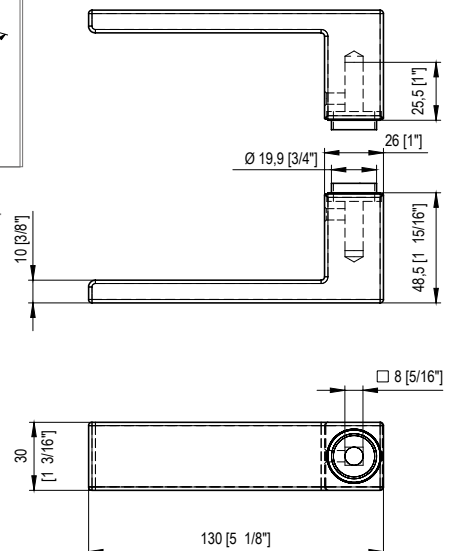

600E10

- Maniglia quadrata in alluminio.
- Manilla cuadrada en aluminio.
- Aluminium square lever handle.
- Viereckiger Drücker aus Aluminium.
- Poignée carrée en aluminium.

QUADRO MANIGLIA INCLUSO
CUADRO MANILLA INLCUIDO
INCLUDED LEVER HANDLE FIT
INKLUSIVE TÜRGRIFFFSTIFT
CADRE CARRÉ INCLUS