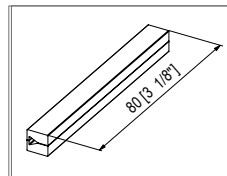

6610

- Maniglia con pomolo in folle.
- Manilla con pomo en punto muerto.
- Lever handle with dead knob.
- Drücker mit Losknopf.
- Poignée avec bouton à l'arrêt.

600E10

- Maniglia quadrata in alluminio.
- Manilla cuadrada en aluminio.
- Aluminium square lever handle.
- Viereckiger Drücker aus Aluminium.
- Poignée carrée en aluminium.