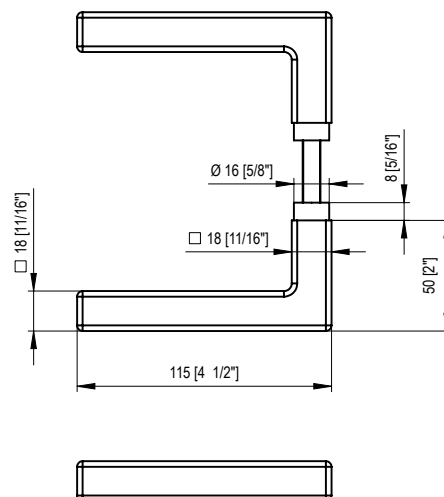

QUADRO MANIGLIA INCLUSO
CUADRO MANILLA INLCUIDO
INCLUDED LEVER HANDLE FIT
INKLUSIVE TÜRGRIFFFSTIFT
CADRE CARRÉ INCLUS

607W

- Maniglia sezione quadra. Quadro maniglia incluso.
- Manilla cuadrada. Cuadro manilla incluido.
- Square handle. Internal mechanism included.
- Viereckiger Drücker. Innenmechanismus eingeschlossen.
- Poignée carrée. Mecanisme intérieur inclus.

608W

- Maniglia sezione tonda angolo quadro. Quadro maniglia incluso.
- Manilla cuadrada. Cuadro manilla incluido.
- Rounded handle in a square shape. Internal mechanism included.
- Gehrungsdrücker mit rundem Griff und Vierkantstift.
- Poignée à section ronde à angles carrés. Cadre de poignée inclus.

609W

• Maniglia sezione tonda angolo stondato. Quadro maniglia incluso.

• Manilla cuadrada. Cuadro manilla incluido.

• Rounded handle with rounded corner. Internal mechanism included.

• Rundformdrücker mit Vierkantstift.

• Poignée à section ronde à angles arrondis. Cadre de poignée inclus.

610W

• Maniglia impugnatura piatta. Quadro maniglia incluso.

• Manilla plana. Cuadro manilla incluido.

• Flat handgrip handle. Internal mechanism included.