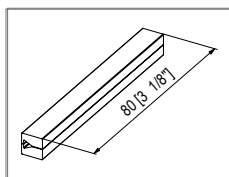

601E10

- Maniglia ergonomica in alluminio.
- Manilla ergonómica en aluminio.
- Aluminium ergonomic lever handle.
- Ergonomischer Drücker aus Aluminium.
- Poignée ergonomique en aluminium.

QUADRO MANIGLIA INCLUSO
CUADRO MANILLA INLCUIDO
INCLUDED LEVER HANDLE FIT
INKLUSIVE TÜRGRIFFFSTIFT
CADRE CARRÉ INCLUS