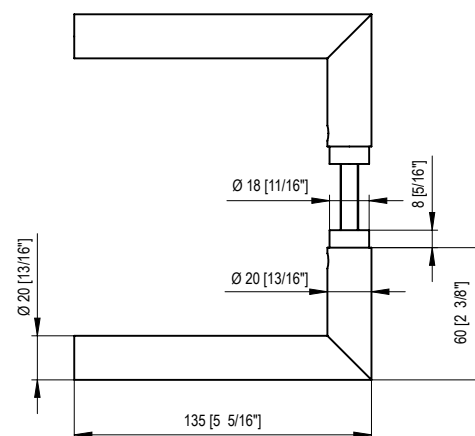

QUADRO MANIGLIA INCLUSO
CUADRO MANILLA INLCUIDO
INCLUDED LEVER HANDLE FIT
INKLUSIVE TÜRGRIFFFSTIFT
CADRE CARRÉ INCLUS

607W

- Maniglia sezione quadra. Quadro maniglia incluso.
- Manilla cuadrada. Cuadro manilla incluido.
- Square handle. Internal mechanism included.
- Viereckiger Drücker. Innenmechanismus eingeschlossen.
- Poignée carrée. Mecanisme intérieur inclus.

608W

- Maniglia sezione tonda angolo quadro. Quadro maniglia incluso.
- Manilla cuadrada. Cuadro manilla incluido.
- Rounded handle in a square shape. Internal mechanism included.
- Gehrungsdrücker mit rundem Griff und Vierkantstift.
- Poignée à section ronde à angles carrés. Cadre de poignée inclus.

• Poignée à section ronde à angles arrondis. Cadre de poignée inclus.

610W

• Maniglia impugnatura piatta. Quadro maniglia incluso.

• Manilla plana. Cuadro manilla incluido.

• Flat handgrip handle. Internal mechanism included.