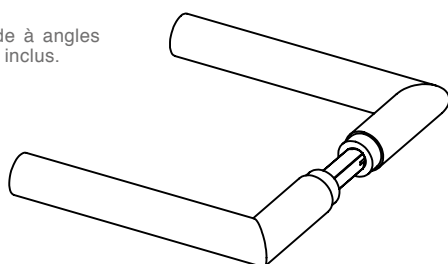

QUADRO MANIGLIA INCLUSO
CUADRO MANILLA INLCUIDO
INCLUDED LEVER HANDLE FIT
INKLUSIVE TÜRGRIFFFSTIFT
CADRE CARRÉ INCLUS

607W

- Maniglia sezione quadra. Quadro maniglia incluso.
- Manilla cuadrada. Cuadro manilla incluido.
- Square handle. Internal mechanism included.
- Viereckiger Drücker. Innenmechanismus eingeschlossen.
- Poignée carrée. Mecanisme intérieur inclus.

608W

- Maniglia sezione tonda angolo quadro. Quadro maniglia incluso.
- Manilla cuadrada. Cuadro manilla incluido.
- Rounded handle in a square shape. Internal mechanism included.
- Gehrungsdrücker mit rundem Griff und Vierkantstift.
- Poignée à section ronde à angles carrés. Cadre de poignée inclus.