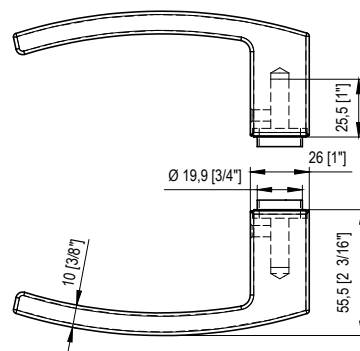

QUADRO MANIGLIA INCLUSO
CUADRO MANILLA INLCUIDO
INCLUDED LEVER HANDLE FIT
INKLUSIVE TÜRGRIFFFSTIFT
CADRE CARRÉ INCLUS

607W

- Maniglia sezione quadra. Quadro maniglia incluso.
- Manilla cuadrada. Cuadro manilla incluido.
- Square handle. Internal mechanism included.
- Viereckiger Drücker. Innenmechanismus eingeschlossen.
- Poignée carrée. Mecanisme intérieur inclus.

608W

- Maniglia sezione tonda angolo quadro. Quadro maniglia incluso.
- Manilla cuadrada. Cuadro manilla incluido.
- Rounded handle in a square shape. Internal mechanism included.
- Gehrungsdrücker mit rundem Griff und Vierkantstift.
- Poignée à section ronde à angles carrés. Cadre de poignée inclus.

609W

• Maniglia sezione tonda angolo stondato. Quadro maniglia incluso.

• Manilla cuadrada. Cuadro manilla incluido.

• Rounded handle with rounded corner. Internal mechanism included.

• Rundformdrücker mit Vierkantstift.

• Poignée à section ronde à angles arrondis. Cadre de poignée inclus.

610W

• Maniglia impugnatura piatta. Quadro maniglia incluso.

• Manilla plana. Cuadro manilla incluido.

• Flat handgrip handle. Internal mechanism included.