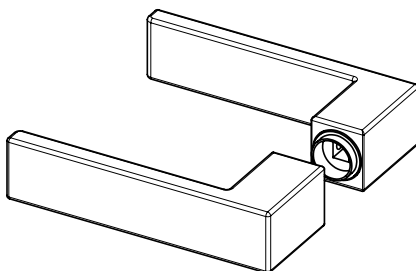

6606

- Maniglia standard.
- Manilla estándar.
- Standard lever handle.
- Standard Drücker.
- Poignée standard.

QUADRO MANIGLIA INCLUSO
CUADRO MANILLA INLCUIDO
INCLUDED LEVER HANDLE FIT
INKLUSIVE TÜRGRIFFFSTIFT
CADRE CARRÉ INCLUS

6610

- Maniglia con pomolo in folle.
- Manilla con pomo en punto muerto.
- Lever handle with dead knob.
- Drücker mit Losknopf.
- Poignée avec bouton à l'arrêt.

600E10

- Maniglia quadrata in alluminio.
- Manilla cuadrada en aluminio.
- Aluminium square lever handle.
- Viereckiger Drücker aus Aluminium.
- Poignée carrée en aluminium.

QUADRO MANIGLIA INCLUSO
CUADRO MANILLA INLCUIDO
INCLUDED LEVER HANDLE FIT
INKLUSIVE TÜRGRIFFFSTIFT
CADRE CARRÉ INCLUS

601E10

- Maniglia ergonomica in alluminio.
- Manilla ergonómica en aluminio.
- Aluminium ergonomic lever handle.
- Ergonomischer Drücker aus Aluminium.
- Poignée ergonomique en aluminium.

608W

- Maniglia sezione tonda angolo quadro. Quadro maniglia incluso.
- Manilla cuadrada. Cuadro manilla incluido.
- Rounded handle in a square shape. Internal mechanism included.
- Gehrungsdrücker mit rundem Griff und Vierkantstift.
- Poignée à section ronde à angles carrés. Cadre de poignée inclus.