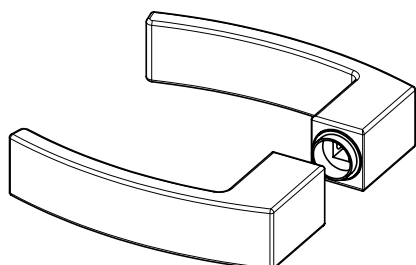

6610

- Maniglia con pomolo in folle.
- Manilla con pomo en punto muerto.
- Lever handle with dead knob.
- Drücker mit Losknopf.
- Poignée avec bouton à l'arrêt.

600E10

- Maniglia quadrata in alluminio.
- Manilla cuadrada en aluminio.
- Aluminium square lever handle.
- Viereckiger Drücker aus Aluminium.
- Poignée carrée en aluminium.

QUADRO MANIGLIA INCLUSO
CUADRO MANILLA INLCUIDO
INCLUDED LEVER HANDLE FIT
INKLUSIVE TÜRGRIFFFSTIFT
CADRE CARRÉ INCLUS

601E10

- Maniglia ergonomica in alluminio.
- Manilla ergonómica en aluminio.
- Aluminium ergonomic lever handle.
- Ergonomischer Drücker aus Aluminium.
- Poignée ergonomique en aluminium.

QUADRO MANIGLIA INCLUSO
CUADRO MANILLA INLCUIDO
INCLUDED LEVER HANDLE FIT
INKLUSIVE TÜRGRIFFFSTIFT
CADRE CARRÉ INCLUS

607W

- Maniglia sezione quadra. Quadro maniglia incluso.
- Manilla cuadrada. Cuadro manilla incluido.
- Square handle. Internal mechanism included.
- Viereckiger Drücker. Innenmechanismus eingeschlossen.
- Poignée carrée. Mecanisme intérieur inclus.

608W

- Maniglia sezione tonda angolo quadro. Quadro maniglia incluso.
- Manilla cuadrada. Cuadro manilla incluido.
- Rounded handle in a square shape. Internal mechanism included.
- Gehrungsdrücker mit rundem Griff und Vierkantstift.
- Poignée à section ronde à angles carrés. Cadre de poignée inclus.