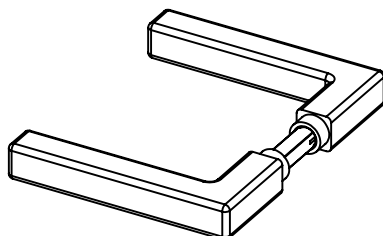

6610

- Maniglia con pomolo in folle.
- Manilla con pomo en punto muerto.
- Lever handle with dead knob.
- Drücker mit Losknopf.
- Poignée avec bouton à l'arrêt.

600E10

- Maniglia quadrata in alluminio.
- Manilla cuadrada en aluminio.
- Aluminium square lever handle.
- Viereckiger Drücker aus Aluminium.
- Poignée carrée en aluminium.

QUADRO MANIGLIA INCLUSO
CUADRO MANILLA INLCUIDO
INCLUDED LEVER HANDLE FIT
INKLUSIVE TÜRGRIFFFSTIFT
CADRE CARRÉ INCLUS

601E10

- Maniglia ergonomica in alluminio.
- Manilla ergonómica en aluminio.
- Aluminium ergonomic lever handle.
- Ergonomischer Drücker aus Aluminium.
- Poignée ergonomique en aluminium.

QUADRO MANIGLIA INCLUSO
CUADRO MANILLA INLCUIDO
INCLUDED LEVER HANDLE FIT
INKLUSIVE TÜRGRIFFFSTIFT
CADRE CARRÉ INCLUS

607W

- Maniglia sezione quadra. Quadro maniglia incluso.
- Manilla cuadrada. Cuadro manilla incluido.
- Square handle. Internal mechanism included.
- Viereckiger Drücker. Innenmechanismus eingeschlossen.
- Poignée carrée. Mecanisme intérieur inclus.

608W

- Maniglia sezione tonda angolo quadro. Quadro maniglia incluso.
- Manilla cuadrada. Cuadro manilla incluido.
- Rounded handle in a square shape. Internal mechanism included.
- Gehrungsdrücker mit rundem Griff und Vierkantstift.
- Poignée à section ronde à angles carrés. Cadre de poignée inclus.