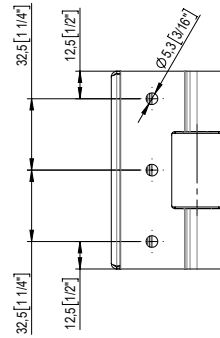

8680

• Cerniera automatica vetro-muro per porte in battuta.

• Bisagra automática vidrio-pared para puertas con tope.

• Automatic hinge glass-wall for doors with stop.

• Automatikscharnier Glas-Wand für Anschlagtüren.

• Charnière automatique verre-mur pour porte à butée.