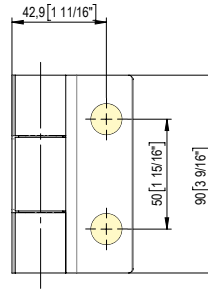

8680

• Cerniera automatica vetro-muro per porte in battuta.

• Bisagra automática vidrio-pared para puertas con tope.

• Automatic hinge glass-wall for doors with stop.

• Automatikscharnier Glas-Wand für Anschlagtüren.

• Charnière automatique verre-mur pour porte à butée.