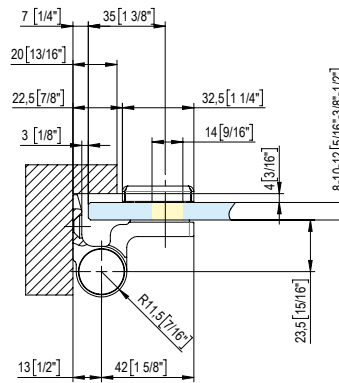

8680

• Cerniera automatica vetro-muro per porte in battuta.

• Bisagra automática vidrio-pared para puertas con tope.

• Automatic hinge glass-wall for doors with stop.

• Automatikscharnier Glas-Wand für Anschlagtüren.

• Charnière automatique verre-mur pour porte à butée.

8681

• Cerniera a scatto vetro-vetro 180° per porte in battuta.

• Bisagra con retención vidrio-vidrio 180° para puertas con tope.

• Automatic hinge glass to glass 180° for doors with stop.