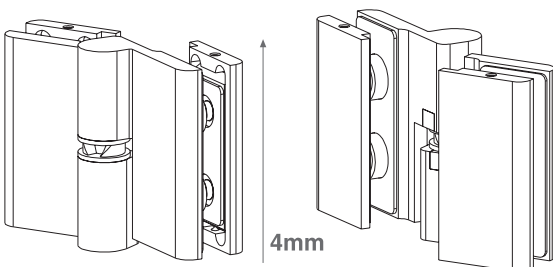

8410NZM

8410NZMR = destra - right
8410NZML = sinistra - left

S	A	B	Profilo - Seal
6	7	28.5	8PT8-10
8 (5/16")	6 (1/4")	29.5 (1 5/32")	8PT1-10
10 (3/8")	8 (5/16")	27.5 (1 3/32")	8PT1-10

- Cerniera vetro-muro con alzata in apertura.
- Bisagra vidrio-pared con elevación en apertura.
- Hinge wall to glass with lifting of door at opening.
- Duschtürband Glas-Wand, mit Hebe-Senk-Funktion.
- Charnière mur-verre avec élévation de la porte lors de l'ouverture.

8410NL

8411NZM

8411NZMR = destra - right
8411NZML = sinistra - left

S	A	B	Profilo - Seal
6	3	25	8PT8-30
8 (5/16")	3 (1/8")	25 (31/32")	8PT1-30
10 (3/8")	3 (1/8")	25 (31/32")	8PT1-30

- Cerniera vetro-vetro con alzata in apertura.
- Bisagra vidrio-vidrio con elevación en apertura.
- Hinge glass to glass with lifting of door at opening.
- Duschtürband Glas-Glas, mit Hebe-Senk-Funktion.
- Charnière verre-verre avec élévation de la porte à l'ouverture. Cache pour les vis.