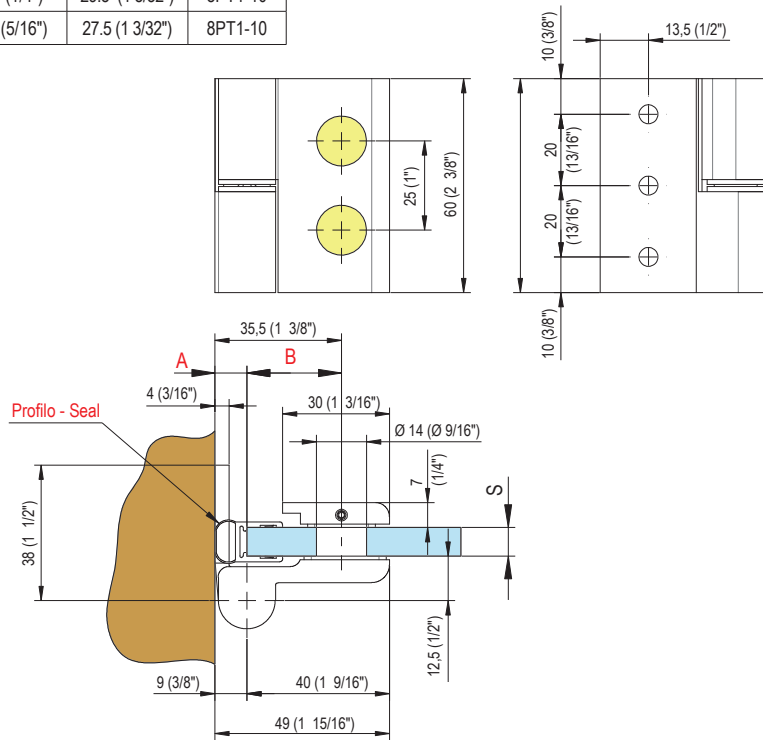

8410NZM

8410NZMR = destra - right
8410NZML = sinistra - left

S	A	B	Profilo - Seal
6	7	28.5	8PT8-10
8 (5/16")	6 (1/4")	29.5 (1 5/32")	8PT1-10
10 (3/8")	8 (5/16")	27.5 (1 3/32")	8PT1-10

- Cerniera vetro-muro con alzata in apertura.
- Bisagra vidrio-pared con elevación en apertura.
- Hinge wall to glass with lifting of door at opening.
- Duschtürband Glas-Wand, mit Hebe-Senk-Funktion.
- Charnière mur-verre avec élévation de la porte lors de l'ouverture.

8410NL

8411NZM

8411NZMR = destra - right
8411NZML = sinistra - left

S	A	B	Profilo - Seal
6	3	25	8PT8-30
8 (5/16")	3 (1/8")	25 (31/32")	8PT1-30
10 (3/8")	3 (1/8")	25 (31/32")	8PT1-30

- Cerniera vetro-vetro con alzata in apertura.
- Bisagra vidrio-vidrio con elevación en apertura.
- Hinge glass to glass with lifting of door at opening.
- Duschtürband Glas-Glas, mit Hebe-Senk-Funktion.
- Charnière verre-verre avec élévation de la porte à l'ouverture. Cache pour les vis.