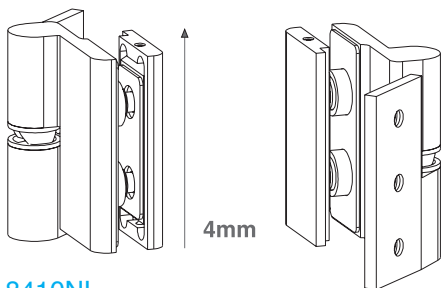

8410NZM

8410NZMR = destra - right
8410NZML = sinistra - left

S	A	B	Profilo - Seal
6	7	28.5	8PT8-10
8 (5/16")	6 (1/4")	29.5 (1 5/32")	8PT1-10
10 (3/8")	8 (5/16")	27.5 (1 3/32")	8PT1-10

- Cerniera vetro-muro con alzata in apertura.
- Bisagra vidrio-pared con elevación en apertura.
- Hinge wall to glass with lifting of door at opening.
- Duschtürband Glas-Wand, mit Hebe-Senk-Funktion.
- Charnière mur-verre avec élévation de la porte lors de l'ouverture.

8410NL

8411NZM

8411NZMR = destra - right
8411NZML = sinistra - left

S	A	B	Profilo - Seal
6	3	25	8PT8-30
8 (5/16")	3 (1/8")	25 (31/32")	8PT1-30
10 (3/8")	3 (1/8")	25 (31/32")	8PT1-30

- Cerniera vetro-vetro con alzata in apertura.
- Bisagra vidrio-vidrio con elevación en apertura.
- Hinge glass to glass with lifting of door at opening.
- Duschtürband Glas-Glas, mit Hebe-Senk-Funktion.
- Charnière verre-verre avec élévation de la porte à l'ouverture. Cache pour les vis.