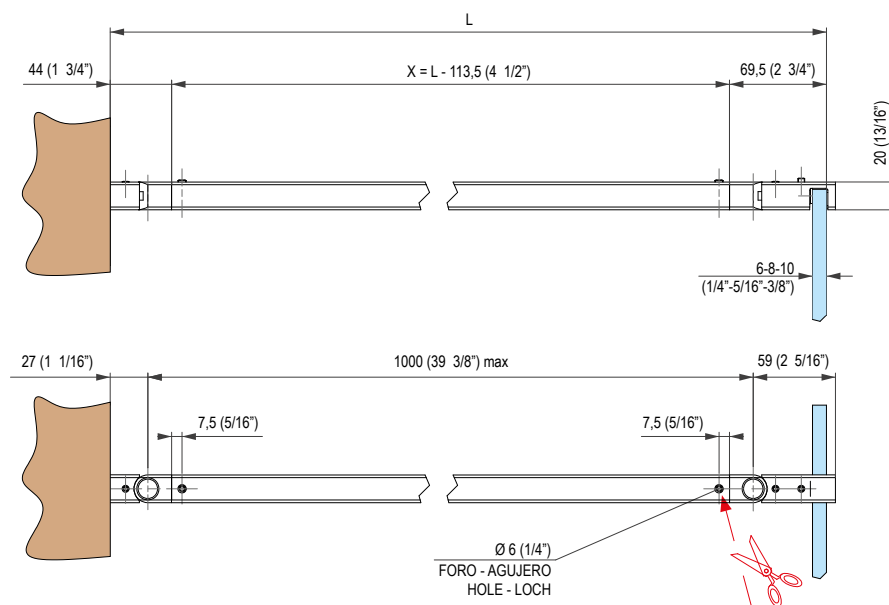

5F22

Box doccia - Shower boxes

- Barra fermavetro muro-vetro fisso. Sezione quadra.
- Barra refuerzo pared-vidrio fijo. Sección cuadrada.
- Stabilising bar wall-fixed glass. Square section.
- Stabilisierungsstange Wand-festes Glas. Rohr eckig.
- Barre de renfort murverre fixe. Section carrée.

Acciaio inox / Stainless steel : 13-14-RAL-62

Possibile tagliare a misura
eseguendo poi nuovamente
il foro

Possible to shear to length
and make hole again