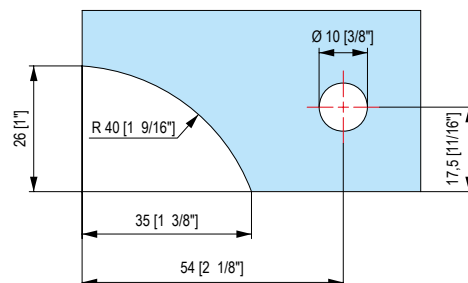

# B43

B43R = destra - derecha - right - rechts - droite  
 B43L = sinistra - izquierda - left - links - gauche

- Cernierina per vetro da 6 mm.
- Bisagra pequeña para vidrio de 6 mm.
- Small pivot patch for 6 mm. glass.
- Kleines Band für 6 mm. Glasdicke.
- Petite charnière pivot pour verre de 6 mm.

# B46

- Serratura per vetro di 6-8mm. Una mandata.
- Cerradura para vidrio de 6-8mm.
- Lock for 6-8mm glass with single turn dead bolt.
- Schloss für 6-8mm Glas. Einmal Umdrehung.
- Serrure pour verre de 6-8mm. Un tour.

# B53

B53R = destra - derecha - right - rechts - droite  
B53L = sinistra - izquierda - left - links - gauche

8mm  
5/16"

500 mm  
19.69"

18Kg  
39 lbs  
MAX

- Cernierina per vetro da 8 mm.
- Bisagra pequeña para vidrio de 8 mm.
- Small pivot patch for 8 mm glass.
- Kleines Band für 8 mm Glasdicke.
- Petite charnière pivot pour verre de 8 mm.