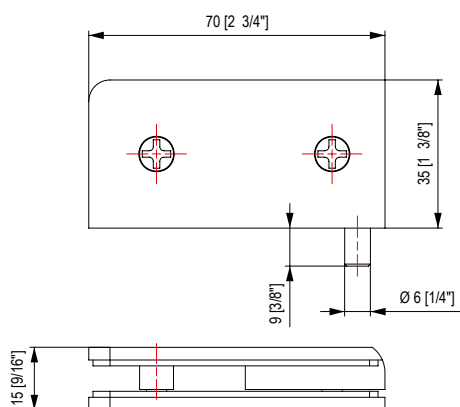

# B43

B43R = destra - derecha - right - rechts - droite  
 B43L = sinistra - izquierda - left - links - gauche

- Cernierina per vetro da 6 mm.
- Bisagra pequeña para vidrio de 6 mm.
- Small pivot patch for 6 mm. glass.
- Kleines Band für 6 mm. Glasdicke.
- Petite charnière pivot pour verre de 6 mm.

# B46

- Serratura per vetro di 6-8mm. Una mandata.
- Cerradura para vidrio de 6-8mm.
- Lock for 6-8mm glass with single turn dead bolt.
- Schloss für 6-8mm Glas. Einmal Umdrehung.
- Serrure pour verre de 6-8mm. Un tour.

# B53

B53R = destra - derecha - right - rechts - droite  
B53L = sinistra - izquierda - left - links - gauche

8mm  
5/16"

500 mm  
19.69"

18Kg  
39 lbs  
MAX

- Cernierina per vetro da 8 mm.
- Bisagra pequeña para vidrio de 8 mm.
- Small pivot patch for 8 mm glass.
- Kleines Band für 8 mm Glasdicke.
- Petite charnière pivot pour verre de 8 mm.