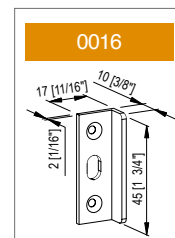

# B43

B43R = destra - derecha - right - rechts - droite  
 B43L = sinistra - izquierda - left - links - gauche

- Cernierina per vetro da 6 mm.
- Bisagra pequeña para vidrio de 6 mm.
- Small pivot patch for 6 mm. glass.
- Kleines Band für 6 mm. Glasdicke.
- Petite charnière pivot pour verre de 6 mm.

# B46

- Serratura per vetro di 6-8mm. Una mandata.
- Cerradura para vidrio de 6-8mm.
- Lock for 6-8mm glass with single turn dead bolt.
- Schloss für 6-8mm Glas. Einmal Umdrehung.
- Serrure pour verre de 6-8mm. Un tour.

# B53

B53R = destra - derecha - right - rechts - droite  
B53L = sinistra - izquierda - left - links - gauche

8mm  
5/16"

500 mm  
19.69"

18Kg  
39 lbs  
MAX

- Cernierina per vetro da 8 mm.
- Bisagra pequeña para vidrio de 8 mm.
- Small pivot patch for 8 mm glass.
- Kleines Band für 8 mm Glasdicke.
- Petite charnière pivot pour verre de 8 mm.