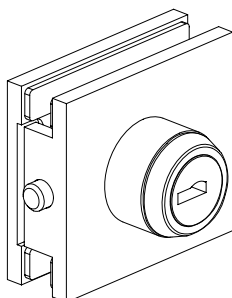

# B43

B43R = destra - derecha - right - rechts - droite  
 B43L = sinistra - izquierda - left - links - gauche

- Cernierina per vetro da 6 mm.
- Bisagra pequeña para vidrio de 6 mm.
- Small pivot patch for 6 mm. glass.
- Kleines Band für 6 mm. Glasdicke.
- Petite charnière pivot pour verre de 6 mm.

# B46

- Serratura per vetro di 6-8mm. Una mandata.
- Cerradura para vidrio de 6-8mm.
- Lock for 6-8mm glass with single turn dead bolt.
- Schloss für 6-8mm Glas. Einmal Umdrehung.
- Serrure pour verre de 6-8mm. Un tour.

# B53

B53R = destra - derecha - right - rechts - droite  
B53L = sinistra - izquierda - left - links - gauche

8mm  
5/16"

500 mm  
19.69"

18Kg  
39 lbs  
MAX

- Cernierina per vetro da 8 mm.
- Bisagra pequeña para vidrio de 8 mm.
- Small pivot patch for 8 mm glass.
- Kleines Band für 8 mm Glasdicke.
- Petite charnière pivot pour verre de 8 mm.