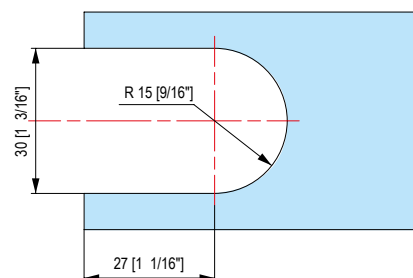

# B43

B43R = destra - derecha - right - rechts - droite  
 B43L = sinistra - izquierda - left - links - gauche

- Cernierina per vetro da 6 mm.
- Bisagra pequeña para vidrio de 6 mm.
- Small pivot patch for 6 mm. glass.
- Kleines Band für 6 mm. Glasdicke.
- Petite charnière pivot pour verre de 6 mm.

# B46

- Serratura per vetro di 6-8mm. Una mandata.
- Cerradura para vidrio de 6-8mm.
- Lock for 6-8mm glass with single turn dead bolt.
- Schloss für 6-8mm Glas. Einmal Umdrehung.
- Serrure pour verre de 6-8mm. Un tour.

# B53

B53R = destra - derecha - right - rechts - droite  
B53L = sinistra - izquierda - left - links - gauche

8mm  
5/16"

500 mm  
19.69"

18Kg  
39 lbs  
MAX

- Cernierina per vetro da 8 mm.
- Bisagra pequeña para vidrio de 8 mm.
- Small pivot patch for 8 mm glass.
- Kleines Band für 8 mm Glasdicke.
- Petite charnière pivot pour verre de 8 mm.