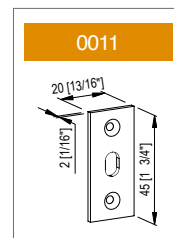

# B43

B43R = destra - derecha - right - rechts - droite  
 B43L = sinistra - izquierda - left - links - gauche

- Cernierina per vetro da 6 mm.
- Bisagra pequeña para vidrio de 6 mm.
- Small pivot patch for 6 mm. glass.
- Kleines Band für 6 mm. Glasdicke.
- Petite charnière pivot pour verre de 6 mm.

# B46

- Serratura per vetro di 6-8mm. Una mandata.
- Cerradura para vidrio de 6-8mm.
- Lock for 6-8mm glass with single turn dead bolt.
- Schloss für 6-8mm Glas. Einmal Umdrehung.
- Serrure pour verre de 6-8mm. Un tour.

# B53

B53R = destra - derecha - right - rechts - droite  
B53L = sinistra - izquierda - left - links - gauche

8mm  
5/16"

500 mm  
19.69"

18Kg  
39 lbs  
MAX

- Cernierina per vetro da 8 mm.
- Bisagra pequeña para vidrio de 8 mm.
- Small pivot patch for 8 mm glass.
- Kleines Band für 8 mm Glasdicke.
- Petite charnière pivot pour verre de 8 mm.