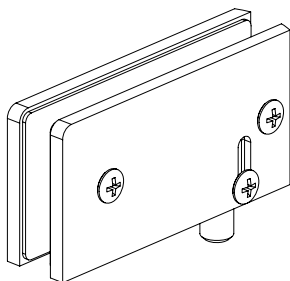

# B46

- Serratura per vetro di 6-8mm. Una mandata.
- Cerradura para vidrio de 6-8mm.
- Lock for 6-8mm glass with single turn dead bolt.
- Schloss für 6-8mm Glas. Einmal Umdrehung.
- Serrure pour verre de 6-8mm. Un tour.

# B53

B53R = destra - derecha - right - rechts - droite  
B53L = sinistra - izquierda - left - links - gauche

8mm  
5/16"

500 mm  
19.69"

18Kg  
39 lbs  
MAX

- Cernierina per vetro da 8 mm.
- Bisagra pequeña para vidrio de 8 mm.
- Small pivot patch for 8 mm glass.
- Kleines Band für 8 mm Glasdicke.
- Petite charnière pivot pour verre de 8 mm.