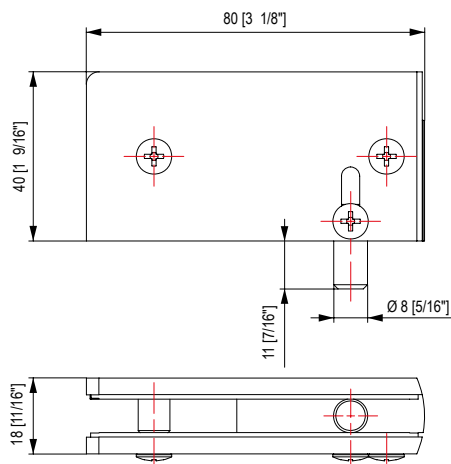

B53-1

B53-2