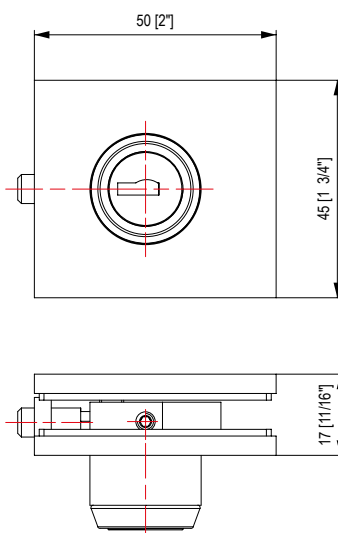

# B43

B43R = destra - derecha - right - rechts - droite  
 B43L = sinistra - izquierda - left - links - gauche

- Cernierina per vetro da 6 mm.
- Bisagra pequeña para vidrio de 6 mm.
- Small pivot patch for 6 mm. glass.
- Kleines Band für 6 mm. Glasdicke.
- Petite charnière pivot pour verre de 6 mm.

# B46

- Serratura per vetro di 6-8mm. Una mandata.
- Cerradura para vidrio de 6-8mm.
- Lock for 6-8mm glass with single turn dead bolt.
- Schloss für 6-8mm Glas. Einmal Umdrehung.
- Serrure pour verre de 6-8mm. Un tour.

# B53

B53R = destra - derecha - right - rechts - droite  
B53L = sinistra - izquierda - left - links - gauche

8mm  
5/16"

500 mm  
19.69"

18Kg  
39 lbs  
MAX

- Cernierina per vetro da 8 mm.
- Bisagra pequeña para vidrio de 8 mm.
- Small pivot patch for 8 mm glass.
- Kleines Band für 8 mm Glasdicke.
- Petite charnière pivot pour verre de 8 mm.