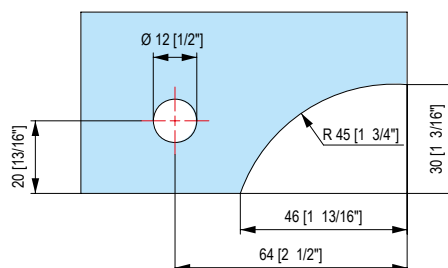

B53-1

B53-2