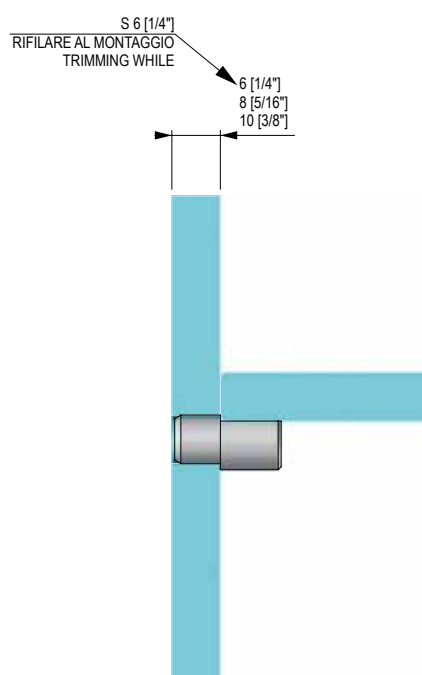

TQ10

TQ10

- Tassello sostegno ripiani.
Policarbonato (10PZ)
- Taco de soporte para rellanos.
Policarbonato (10PZ).
- Shelf support dowel
Polycarbonate.(10Pieces)
- Dübel für Regalstütze.
Polycarbonat (10Stuck).
- Cheville de support d'étagère.
Polycarbonate (10 Pièces).

B43

B43R = destra - derecha - right - rechts - droite
 B43L = sinistra - izquierda - left - links - gauche

- Cernierina per vetro da 6 mm.
- Bisagra pequeña para vidrio de 6 mm.
- Small pivot patch for 6 mm. glass.
- Kleines Band für 6 mm. Glasdicke.
- Petite charnière pivot pour verre de 6 mm.

B43L

B46

- Serratura per vetro di 6-8mm. Una mandata.
- Cerradura para vidrio de 6-8mm.
- Lock for 6-8mm glass with single turn dead bolt.
- Schloss für 6-8mm Glas. Einmal Umdrehung.
- Serrure pour verre de 6-8mm. Un tour.

B53

B53R = destra - derecha - right - rechts - droite
B53L = sinistra - izquierda - left - links - gauche

- Cernierina per vetro da 8 mm.
- Bisagra pequeña para vidrio de 8 mm.
- Small pivot patch for 8 mm glass.
- Kleines Band für 8 mm Glasdicke.
- Petite charnière pivot pour verre de 8 mm.