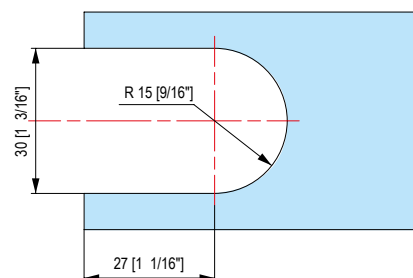

B43

B43R = destra - derecha - right - rechts - droite
 B43L = sinistra - izquierda - left - links - gauche

- Cernierina per vetro da 6 mm.
- Bisagra pequeña para vidrio de 6 mm.
- Small pivot patch for 6 mm. glass.
- Kleines Band für 6 mm. Glasdicke.
- Petite charnière pivot pour verre de 6 mm.

B43L

B46

- Serratura per vetro di 6-8mm. Una mandata.
- Cerradura para vidrio de 6-8mm.
- Lock for 6-8mm glass with single turn dead bolt.
- Schloss für 6-8mm Glas. Einmal Umdrehung.
- Serrure pour verre de 6-8mm. Un tour.

B53

B53R = destra - derecha - right - rechts - droite
B53L = sinistra - izquierda - left - links - gauche

- Cernierina per vetro da 8 mm.
- Bisagra pequeña para vidrio de 8 mm.
- Small pivot patch for 8 mm glass.
- Kleines Band für 8 mm Glasdicke.
- Petite charnière pivot pour verre de 8 mm.