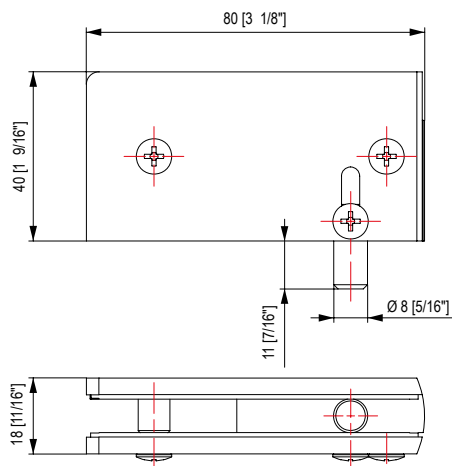

B53-1

B53-2