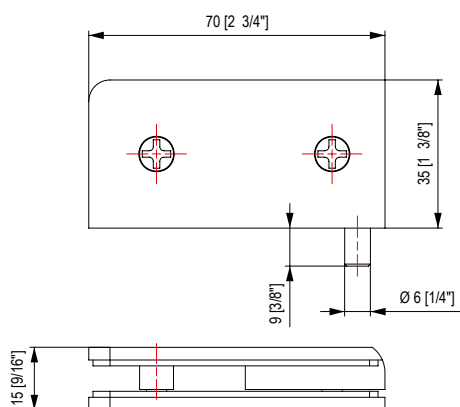

B43

B43R = destra - derecha - right - rechts - droite
 B43L = sinistra - izquierda - left - links - gauche

- Cernierina per vetro da 6 mm.
- Bisagra pequeña para vidrio de 6 mm.
- Small pivot patch for 6 mm. glass.
- Kleines Band für 6 mm. Glasdicke.
- Petite charnière pivot pour verre de 6 mm.

B43L

B46

- Serratura per vetro di 6-8mm. Una mandata.
- Cerradura para vidrio de 6-8mm.
- Lock for 6-8mm glass with single turn dead bolt.
- Schloss für 6-8mm Glas. Einmal Umdrehung.
- Serrure pour verre de 6-8mm. Un tour.

B53

B53R = destra - derecha - right - rechts - droite
B53L = sinistra - izquierda - left - links - gauche

- Cernierina per vetro da 8 mm.
- Bisagra pequeña para vidrio de 8 mm.
- Small pivot patch for 8 mm glass.
- Kleines Band für 8 mm Glasdicke.
- Petite charnière pivot pour verre de 8 mm.