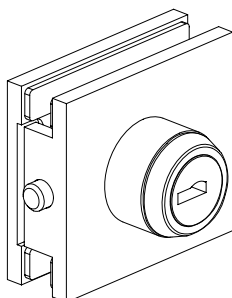

B43

B43R = destra - derecha - right - rechts - droite
 B43L = sinistra - izquierda - left - links - gauche

- Cernierina per vetro da 6 mm.
- Bisagra pequeña para vidrio de 6 mm.
- Small pivot patch for 6 mm. glass.
- Kleines Band für 6 mm. Glasdicke.
- Petite charnière pivot pour verre de 6 mm.

B43L

B46

- Serratura per vetro di 6-8mm. Una mandata.
- Cerradura para vidrio de 6-8mm.
- Lock for 6-8mm glass with single turn dead bolt.
- Schloss für 6-8mm Glas. Einmal Umdrehung.
- Serrure pour verre de 6-8mm. Un tour.

B53

B53R = destra - derecha - right - rechts - droite
B53L = sinistra - izquierda - left - links - gauche

- Cernierina per vetro da 8 mm.
- Bisagra pequeña para vidrio de 8 mm.
- Small pivot patch for 8 mm glass.
- Kleines Band für 8 mm Glasdicke.
- Petite charnière pivot pour verre de 8 mm.