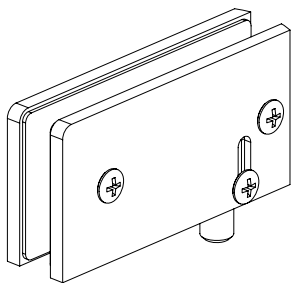

B43

B43R = destra - derecha - right - rechts - droite
 B43L = sinistra - izquierda - left - links - gauche

- Cernierina per vetro da 6 mm.
- Bisagra pequeña para vidrio de 6 mm.
- Small pivot patch for 6 mm. glass.
- Kleines Band für 6 mm. Glasdicke.
- Petite charnière pivot pour verre de 6 mm.

B43L

B46

- Serratura per vetro di 6-8mm. Una mandata.
- Cerradura para vidrio de 6-8mm.
- Lock for 6-8mm glass with single turn dead bolt.
- Schloss für 6-8mm Glas. Einmal Umdrehung.
- Serrure pour verre de 6-8mm. Un tour.

B53

B53R = destra - derecha - right - rechts - droite
B53L = sinistra - izquierda - left - links - gauche

- Cernierina per vetro da 8 mm.
- Bisagra pequeña para vidrio de 8 mm.
- Small pivot patch for 8 mm glass.
- Kleines Band für 8 mm Glasdicke.
- Petite charnière pivot pour verre de 8 mm.