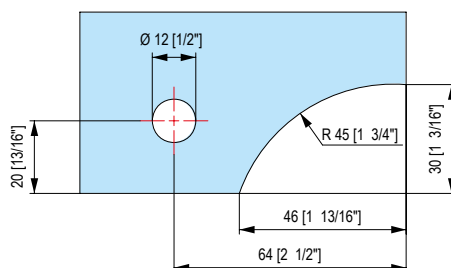

B53-1

B53-2