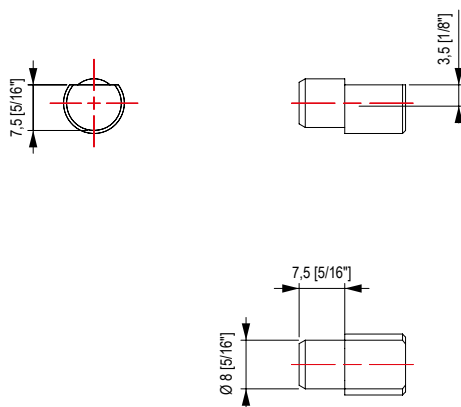

B43

B43R = destra - derecha - right - rechts - droite
 B43L = sinistra - izquierda - left - links - gauche

- Cernierina per vetro da 6 mm.
- Bisagra pequeña para vidrio de 6 mm.
- Small pivot patch for 6 mm. glass.
- Kleines Band für 6 mm. Glasdicke.
- Petite charnière pivot pour verre de 6 mm.

B43L

B46

- Serratura per vetro di 6-8mm. Una mandata.
- Cerradura para vidrio de 6-8mm.
- Lock for 6-8mm glass with single turn dead bolt.
- Schloss für 6-8mm Glas. Einmal Umdrehung.
- Serrure pour verre de 6-8mm. Un tour.

B53

B53R = destra - derecha - right - rechts - droite
B53L = sinistra - izquierda - left - links - gauche

- Cernierina per vetro da 8 mm.
- Bisagra pequeña para vidrio de 8 mm.
- Small pivot patch for 8 mm glass.
- Kleines Band für 8 mm Glasdicke.
- Petite charnière pivot pour verre de 8 mm.