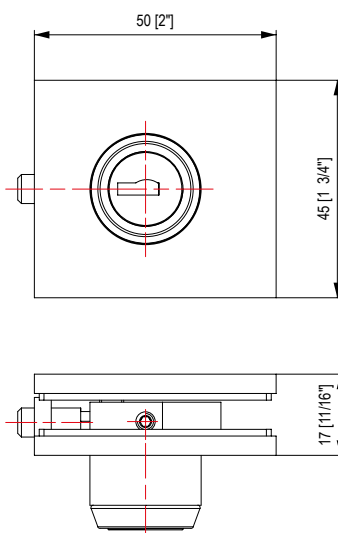

B43

B43R = destra - derecha - right - rechts - droite
 B43L = sinistra - izquierda - left - links - gauche

- Cernierina per vetro da 6 mm.
- Bisagra pequeña para vidrio de 6 mm.
- Small pivot patch for 6 mm. glass.
- Kleines Band für 6 mm. Glasdicke.
- Petite charnière pivot pour verre de 6 mm.

B43L

B46

- Serratura per vetro di 6-8mm. Una mandata.
- Cerradura para vidrio de 6-8mm.
- Lock for 6-8mm glass with single turn dead bolt.
- Schloss für 6-8mm Glas. Einmal Umdrehung.
- Serrure pour verre de 6-8mm. Un tour.

B53

B53R = destra - derecha - right - rechts - droite
B53L = sinistra - izquierda - left - links - gauche

- Cernierina per vetro da 8 mm.
- Bisagra pequeña para vidrio de 8 mm.
- Small pivot patch for 8 mm glass.
- Kleines Band für 8 mm Glasdicke.
- Petite charnière pivot pour verre de 8 mm.