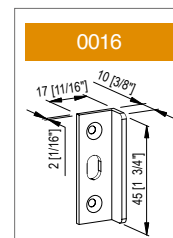

B43

B43R = destra - derecha - right - rechts - droite
 B43L = sinistra - izquierda - left - links - gauche

- Cernierina per vetro da 6 mm.
- Bisagra pequeña para vidrio de 6 mm.
- Small pivot patch for 6 mm. glass.
- Kleines Band für 6 mm. Glasdicke.
- Petite charnière pivot pour verre de 6 mm.

B43L

B46

- Serratura per vetro di 6-8mm. Una mandata.
- Cerradura para vidrio de 6-8mm.
- Lock for 6-8mm glass with single turn dead bolt.
- Schloss für 6-8mm Glas. Einmal Umdrehung.
- Serrure pour verre de 6-8mm. Un tour.

B53

B53R = destra - derecha - right - rechts - droite
B53L = sinistra - izquierda - left - links - gauche

- Cernierina per vetro da 8 mm.
- Bisagra pequeña para vidrio de 8 mm.
- Small pivot patch for 8 mm glass.
- Kleines Band für 8 mm Glasdicke.
- Petite charnière pivot pour verre de 8 mm.