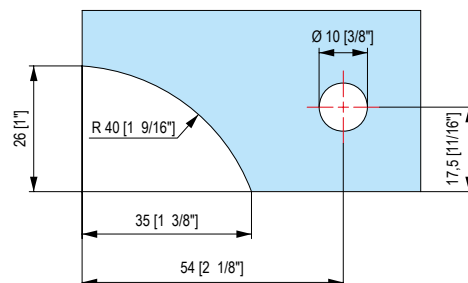

B43

B43R = destra - derecha - right - rechts - droite
 B43L = sinistra - izquierda - left - links - gauche

- Cernierina per vetro da 6 mm.
- Bisagra pequeña para vidrio de 6 mm.
- Small pivot patch for 6 mm. glass.
- Kleines Band für 6 mm. Glasdicke.
- Petite charnière pivot pour verre de 6 mm.

B43L

B46

- Serratura per vetro di 6-8mm. Una mandata.
- Cerradura para vidrio de 6-8mm.
- Lock for 6-8mm glass with single turn dead bolt.
- Schloss für 6-8mm Glas. Einmal Umdrehung.
- Serrure pour verre de 6-8mm. Un tour.

B53

B53R = destra - derecha - right - rechts - droite
B53L = sinistra - izquierda - left - links - gauche

- Cernierina per vetro da 8 mm.
- Bisagra pequeña para vidrio de 8 mm.
- Small pivot patch for 8 mm glass.
- Kleines Band für 8 mm Glasdicke.
- Petite charnière pivot pour verre de 8 mm.