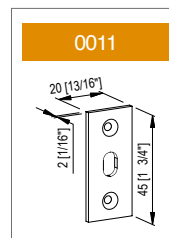

B43

B43R = destra - derecha - right - rechts - droite
 B43L = sinistra - izquierda - left - links - gauche

- Cernierina per vetro da 6 mm.
- Bisagra pequeña para vidrio de 6 mm.
- Small pivot patch for 6 mm. glass.
- Kleines Band für 6 mm. Glasdicke.
- Petite charnière pivot pour verre de 6 mm.

B43L

B46

- Serratura per vetro di 6-8mm. Una mandata.
- Cerradura para vidrio de 6-8mm.
- Lock for 6-8mm glass with single turn dead bolt.
- Schloss für 6-8mm Glas. Einmal Umdrehung.
- Serrure pour verre de 6-8mm. Un tour.

B53

B53R = destra - derecha - right - rechts - droite
B53L = sinistra - izquierda - left - links - gauche

- Cernierina per vetro da 8 mm.
- Bisagra pequeña para vidrio de 8 mm.
- Small pivot patch for 8 mm glass.
- Kleines Band für 8 mm Glasdicke.
- Petite charnière pivot pour verre de 8 mm.