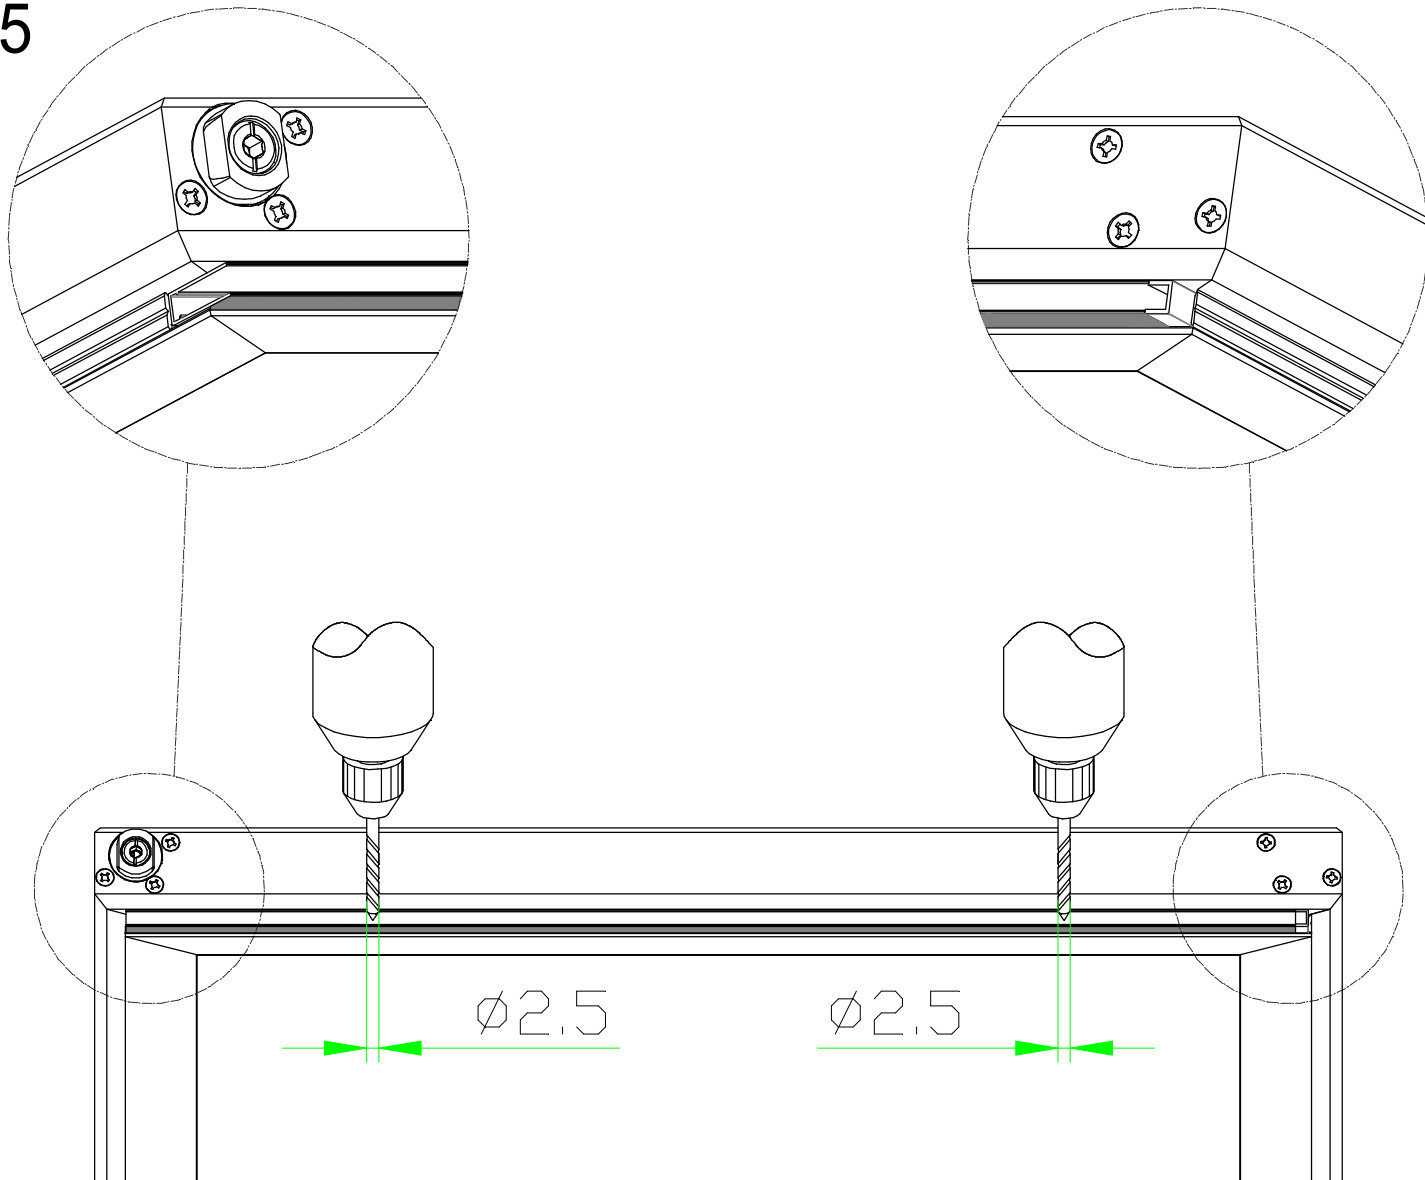

Light
 Luce
 Licht

Fire
 Fuoco
 Feuer

Draught
 Spiffero
 Luftzug

1

P35F

OPTIONAL DROP DOWN SEALS MOUNTING
MONTAGGIO OPZIONALE PARASPIFFERI
OPTIONALE MONTAGE VON HERUNTERKLABBAREN DICHTUNGEN

2

3

4

P35F

OPTIONAL DROP DOWN SEALS MOUNTING
MONTAGGIO OPZIONALE PARASPIFFERI
OPTIONALE MONTAGE VON HERUNTERKLABBAREN DICHTUNGEN

5

6

P35F

OPTIONAL DROP DOWN SEALS MOUNTING
MONTAGGIO OPZIONALE PARASPIFFERI
OPTIONALE MONTAGE VON HERUNTERKLAPPBAREN DICHTUNGEN

7

DOUBLE-SIDED TAPE
NASTRO BIADRESIVO
DOPPELSEITIGES KLEBEBAND

11 ADJUSTMENTS
REGOLAZIONI
EINSTELLUNGEN