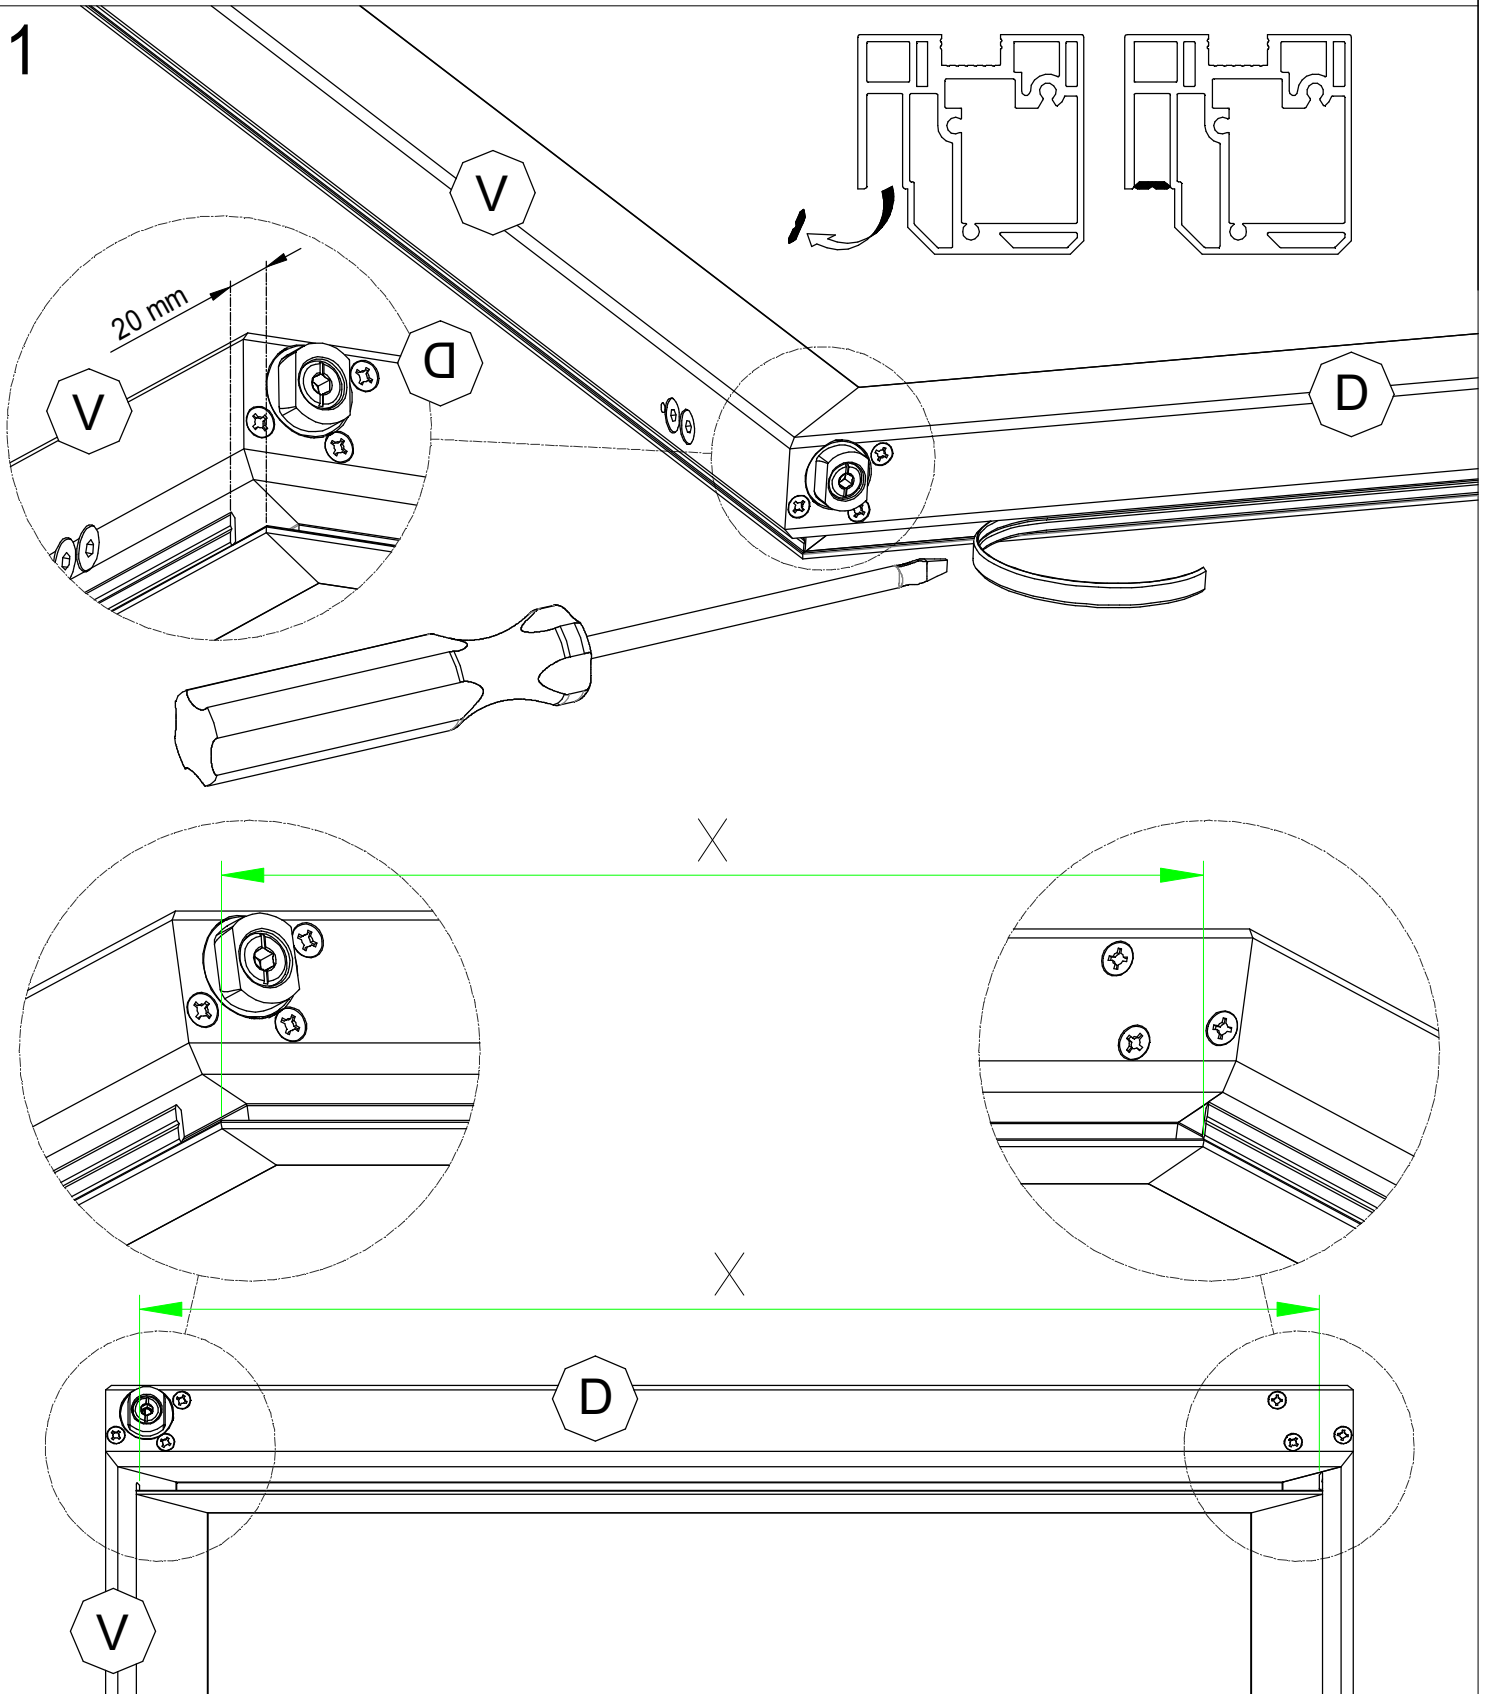

Light
 Luce
 Licht

Fire
 Fuoco
 Feuer

Draught
 Spiffero
 Luftzug

1

P35F

OPTIONAL DROP DOWN SEALS MOUNTING
MONTAGGIO OPZIONALE PARASPIFFERI
OPTIONALE MONTAGE VON HERUNTERKLABBAREN DICHTUNGEN

2

3

4

P35F

OPTIONAL DROP DOWN SEALS MOUNTING
MONTAGGIO OPZIONALE PARASPIFFERI
OPTIONALE MONTAGE VON HERUNTERKLABBAREN DICHTUNGEN

5

6

P35F

OPTIONAL DROP DOWN SEALS MOUNTING
MONTAGGIO OPZIONALE PARASPIFFERI
OPTIONALE MONTAGE VON HERUNTERKLAPPBAREN DICHTUNGEN