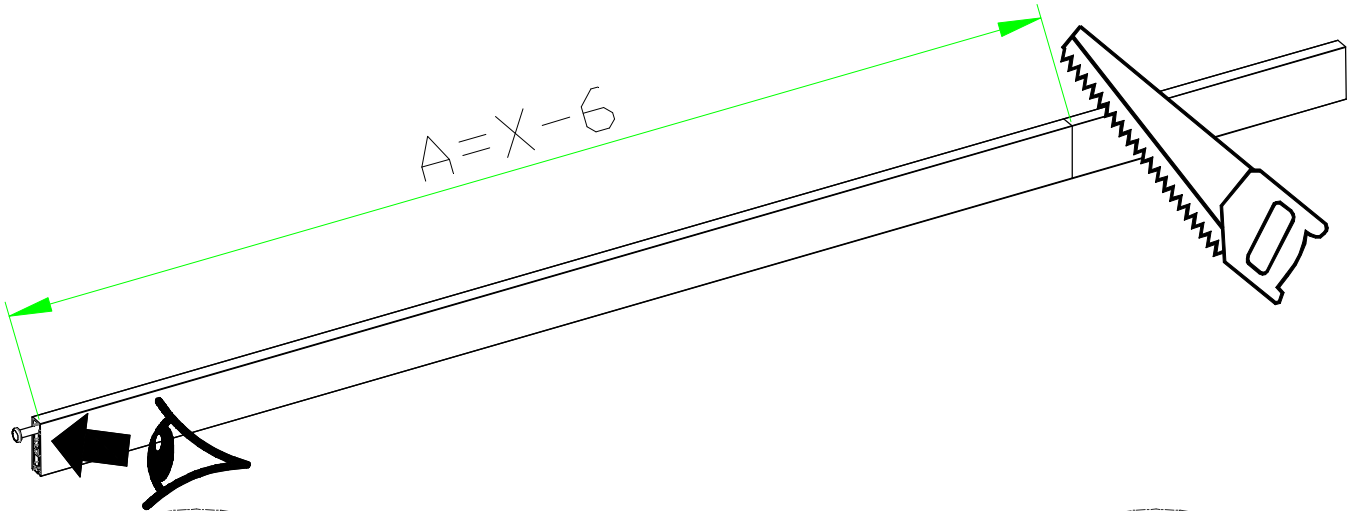

Light
 Luce
 Licht

Fire
 Fuoco
 Feuer

Draught
 Spiffero
 Luftzug

1

P35F

OPTIONAL DROP DOWN SEALS MOUNTING
MONTAGGIO OPZIONALE PARASPIFFERI
OPTIONALE MONTAGE VON HERUNTERKLABBAREN DICHTUNGEN

2

3