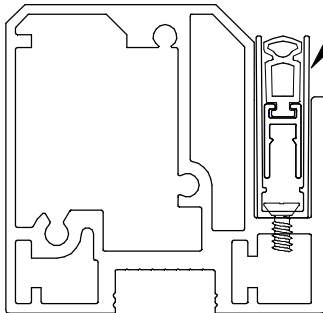

P35F

OPTIONAL DROP DOWN SEALS MOUNTING
MONTAGGIO OPZIONALE PARASPIFFERI
OPTIONALE MONTAGE VON HERUNTERKLABBAREN DICHTUNGEN

1

P35F

OPTIONAL DROP DOWN SEALS MOUNTING
MONTAGGIO OPZIONALE PARASPIFFERI
OPTIONALE MONTAGE VON HERUNTERKLABBAREN DICHTUNGEN

P35F

OPTIONAL DROP DOWN SEALS MOUNTING
MONTAGGIO OPZIONALE PARASPIFFERI
OPTIONALE MONTAGE VON HERUNTERKLABBAREN DICHTUNGEN

5

6

P35F

OPTIONAL DROP DOWN SEALS MOUNTING
MONTAGGIO OPZIONALE PARASPIFFERI
OPTIONALE MONTAGE VON HERUNTERKLABBAREN DICHTUNGEN

7

DOUBLE-SIDED TAPE
NASTRO BIADRESIVO
DOPPELSEITIGES KLEBEBAND

8

9

10

11

ADJUSTMENTS
REGOLAZIONI
EINSTELLUNGEN