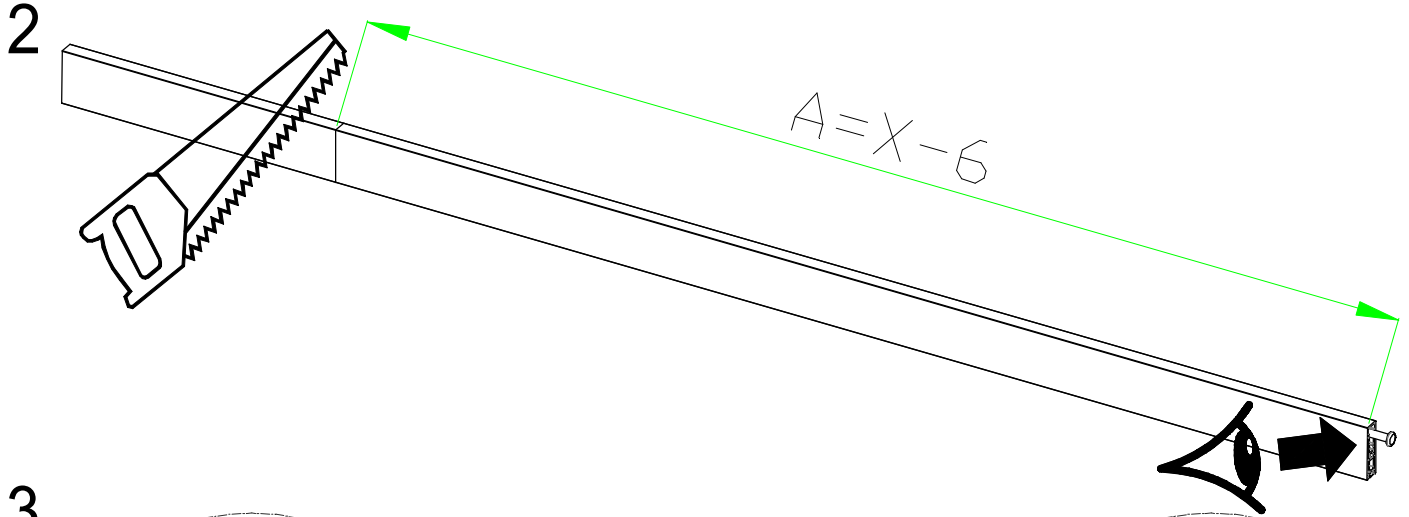

P35F

OPTIONAL DROP DOWN SEALS MOUNTING
MONTAGGIO OPZIONALE PARASPIFFERI
OPTIONALE MONTAGE VON HERUNTERKLABBAREN DICHTUNGEN

1

P35F

OPTIONAL DROP DOWN SEALS MOUNTING
MONTAGGIO OPZIONALE PARASPIFFERI
OPTIONALE MONTAGE VON HERUNTERKLABBAREN DICHTUNGEN

P35F

OPTIONAL DROP DOWN SEALS MOUNTING
MONTAGGIO OPZIONALE PARASPIFFERI
OPTIONALE MONTAGE VON HERUNTERKLABBAREN DICHTUNGEN

5

6

P35F

OPTIONAL DROP DOWN SEALS MOUNTING
MONTAGGIO OPZIONALE PARASPIFFERI
OPTIONALE MONTAGE VON HERUNTERKLABBAREN DICHTUNGEN

7

DOUBLE-SIDED TAPE
NASTRO BIADRESIVO
DOPPELSEITIGES KLEBEBAND

8

9

10

11

ADJUSTMENTS
REGOLAZIONI
EINSTELLUNGEN