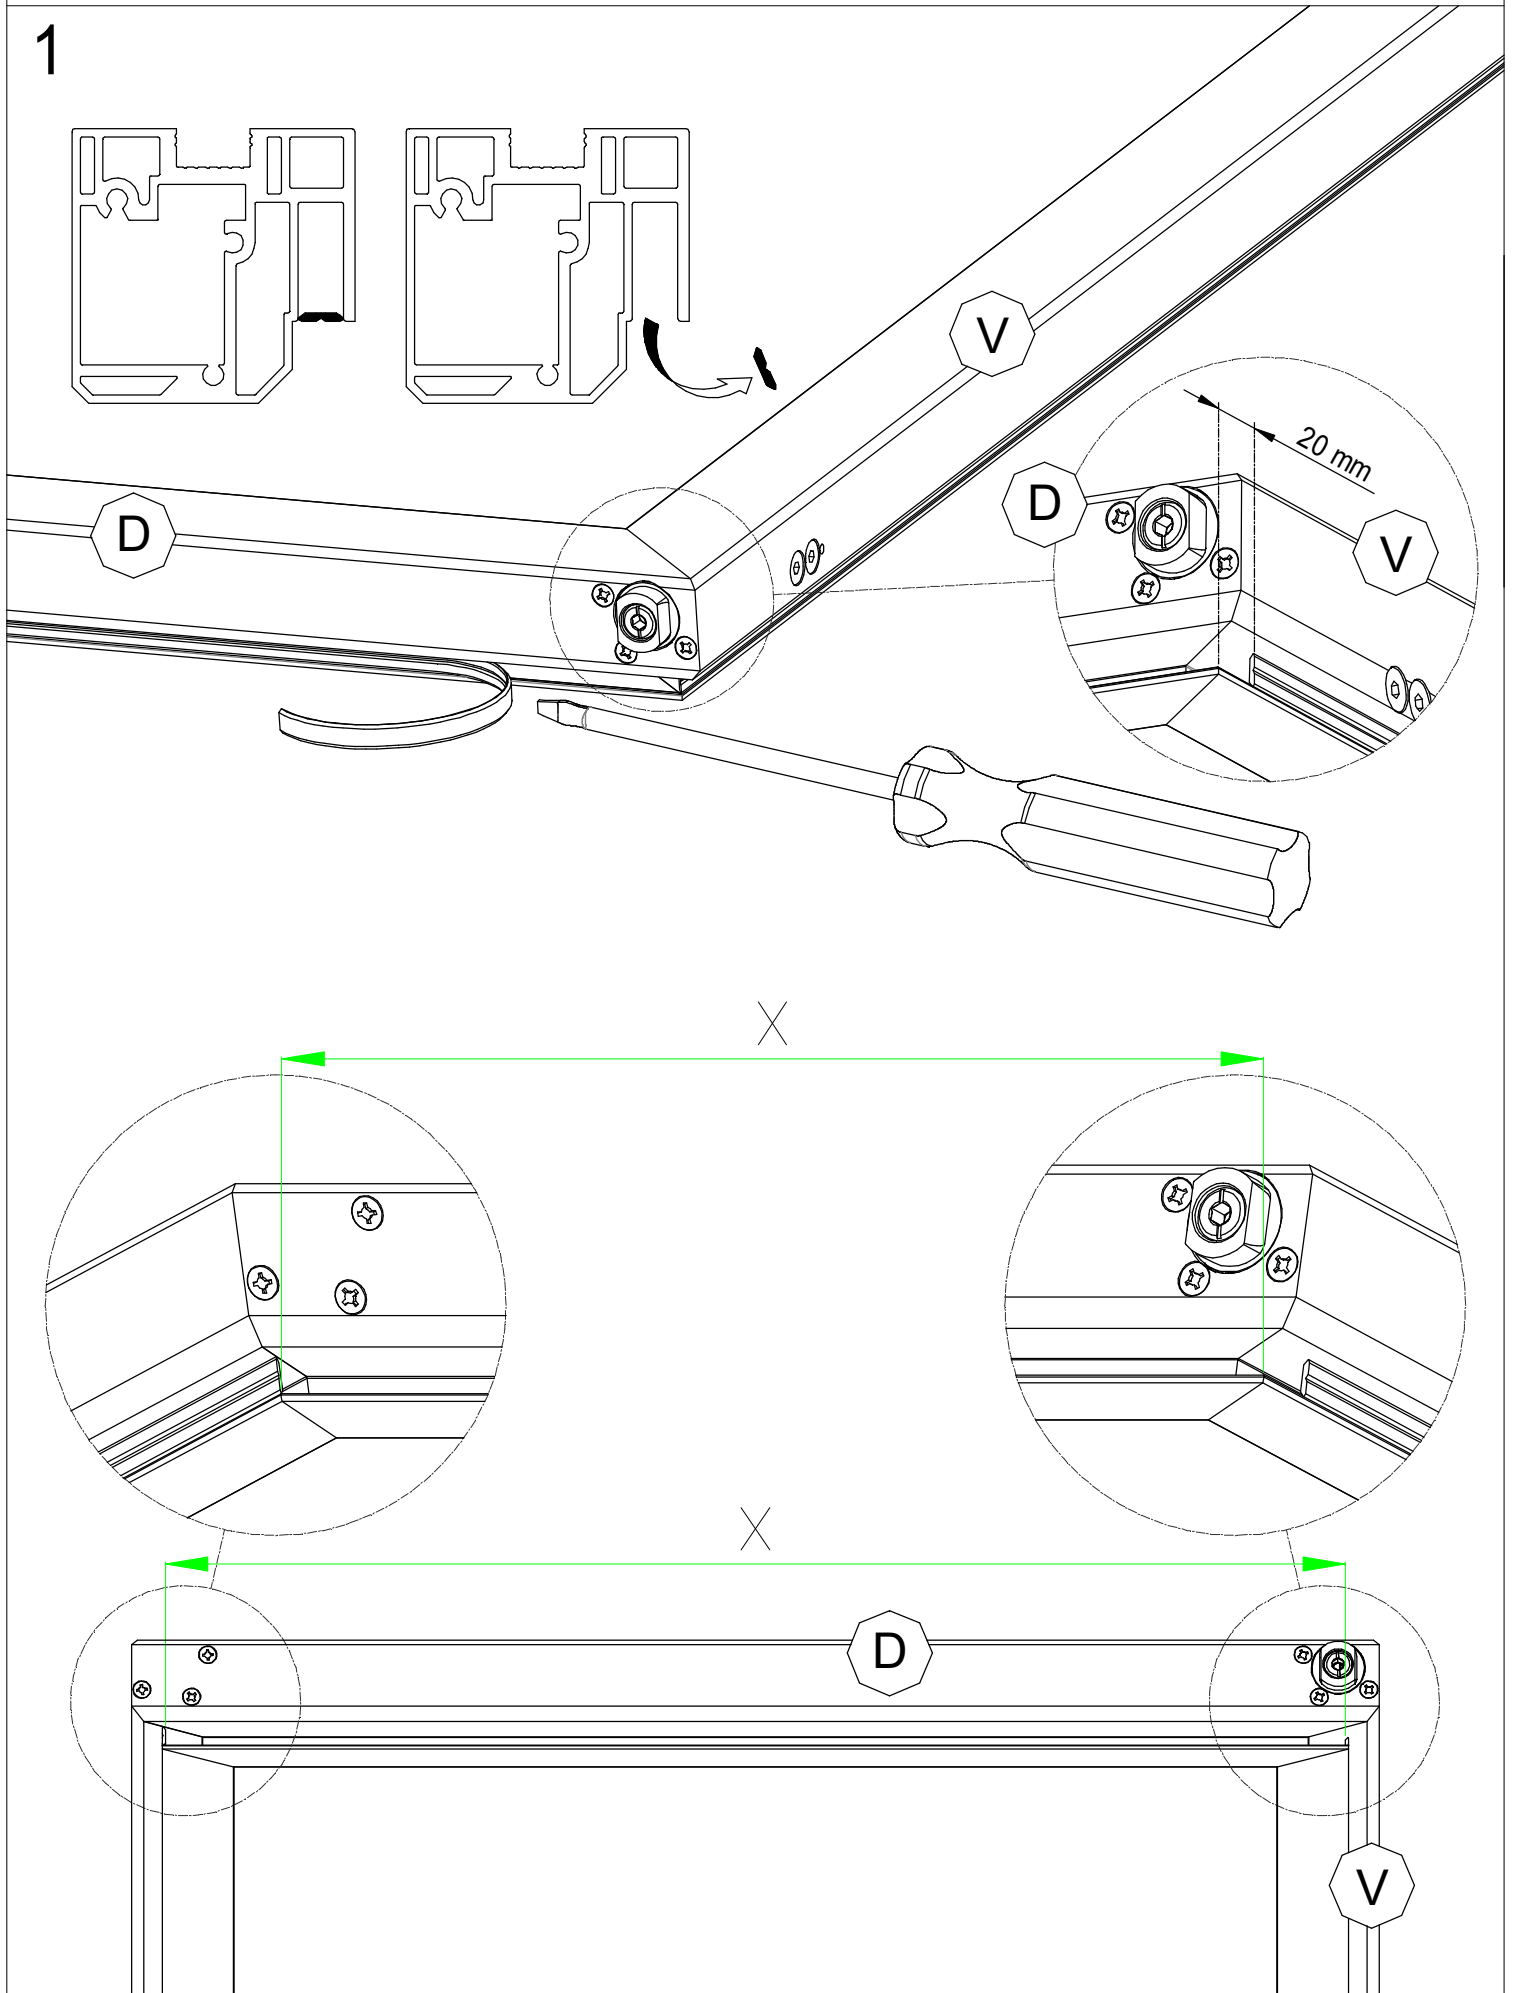

P35F

OPTIONAL DROP DOWN SEALS MOUNTING
MONTAGGIO OPZIONALE PARASPIFFERI
OPTIONALE MONTAGE VON HERUNTERKLABBAREN DICHTUNGEN

1

P35F

OPTIONAL DROP DOWN SEALS MOUNTING
MONTAGGIO OPZIONALE PARASPIFFERI
OPTIONALE MONTAGE VON HERUNTERKLABBAREN DICHTUNGEN

P35F

OPTIONAL DROP DOWN SEALS MOUNTING
MONTAGGIO OPZIONALE PARASPIFFERI
OPTIONALE MONTAGE VON HERUNTERKLABBAREN DICHTUNGEN

5

6

P35F

OPTIONAL DROP DOWN SEALS MOUNTING
MONTAGGIO OPZIONALE PARASPIFFERI
OPTIONALE MONTAGE VON HERUNTERKLABBAREN DICHTUNGEN

7

DOUBLE-SIDED TAPE
NASTRO BIADRESIVO
DOPPELSEITIGES KLEBEBAND

8

9

10

11

ADJUSTMENTS
REGOLAZIONI
EINSTELLUNGEN