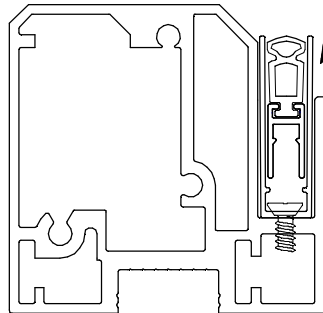

P35F

OPTIONAL DROP DOWN SEALS MOUNTING
MONTAGGIO OPZIONALE PARASPIFFERI
OPTIONALE MONTAGE VON HERUNTERKLABBAREN DICHTUNGEN

1

P35F

OPTIONAL DROP DOWN SEALS MOUNTING
MONTAGGIO OPZIONALE PARASPIFFERI
OPTIONALE MONTAGE VON HERUNTERKLABBAREN DICHTUNGEN

P35F

OPTIONAL DROP DOWN SEALS MOUNTING
MONTAGGIO OPZIONALE PARASPIFFERI
OPTIONALE MONTAGE VON HERUNTERKLABBAREN DICHTUNGEN

5

6

P35F

OPTIONAL DROP DOWN SEALS MOUNTING
MONTAGGIO OPZIONALE PARASPIFFERI
OPTIONALE MONTAGE VON HERUNTERKLABBAREN DICHTUNGEN

7

DOUBLE-SIDED TAPE
NASTRO BIADRESIVO
DOPPELSEITIGES KLEBEBAND

8

9

10

11

ADJUSTMENTS
REGOLAZIONI
EINSTELLUNGEN