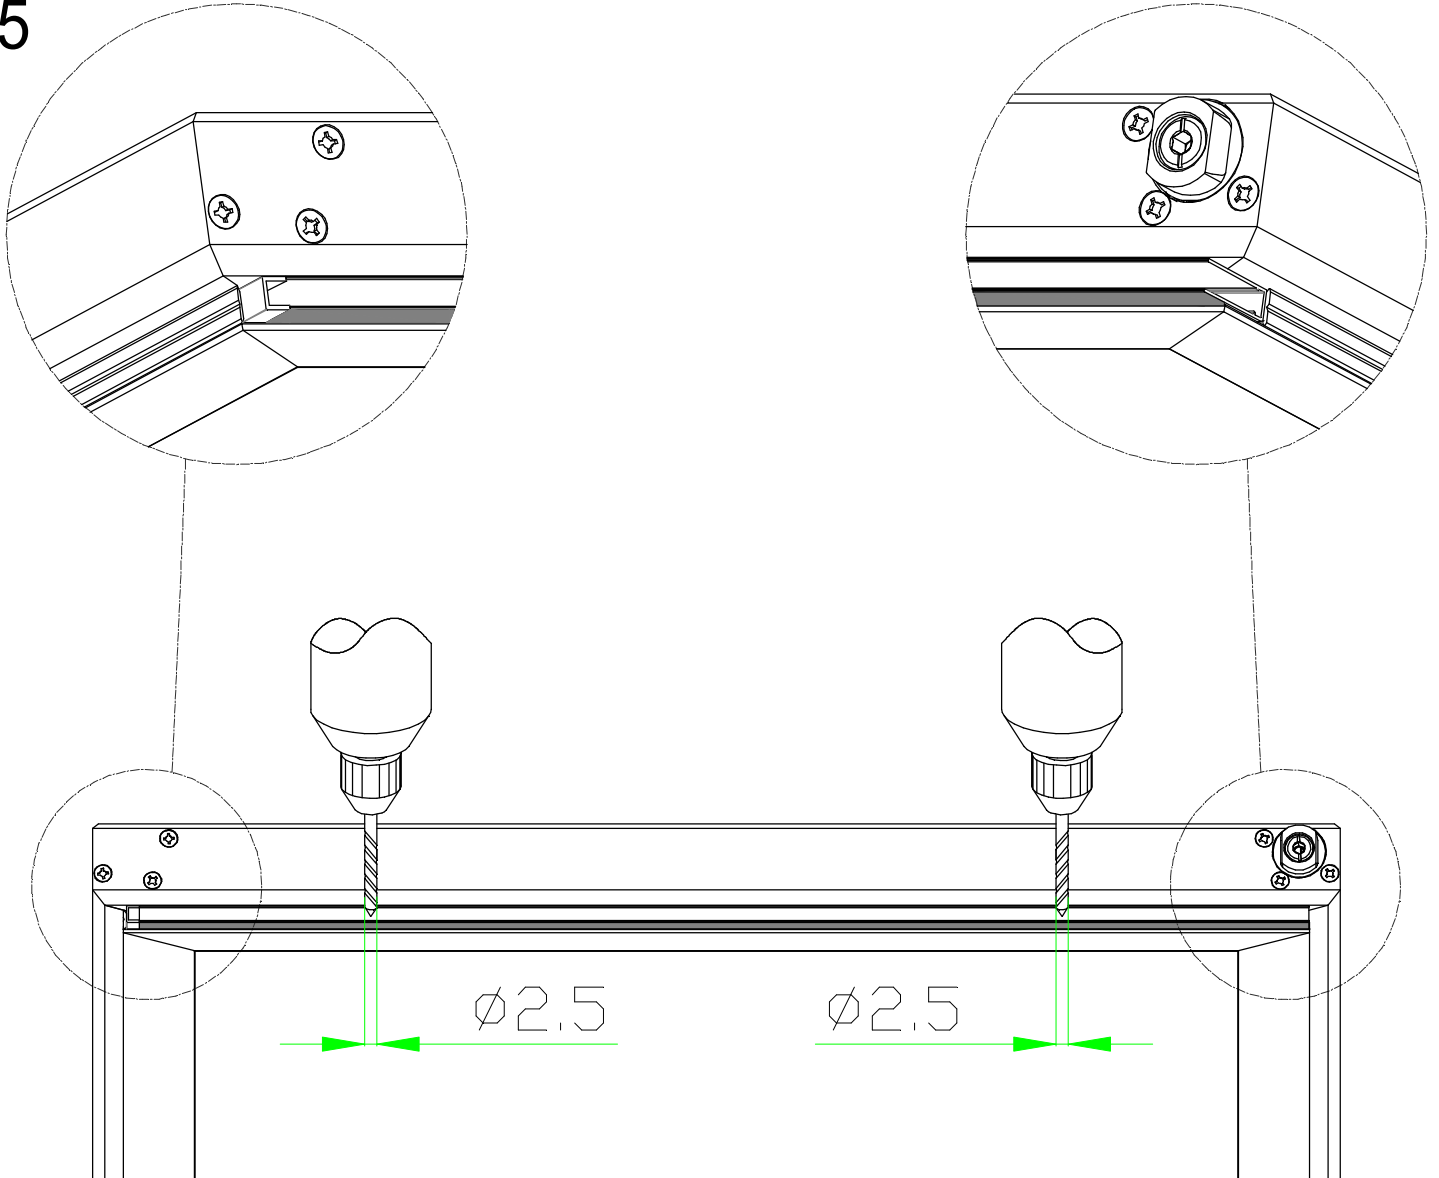

P35F

OPTIONAL DROP DOWN SEALS MOUNTING
MONTAGGIO OPZIONALE PARASPIFFERI
OPTIONALE MONTAGE VON HERUNTERKLABBAREN DICHTUNGEN

1

P35F

OPTIONAL DROP DOWN SEALS MOUNTING
MONTAGGIO OPZIONALE PARASPIFFERI
OPTIONALE MONTAGE VON HERUNTERKLABBAREN DICHTUNGEN

P35F

OPTIONAL DROP DOWN SEALS MOUNTING
MONTAGGIO OPZIONALE PARASPIFFERI
OPTIONALE MONTAGE VON HERUNTERKLABBAREN DICHTUNGEN

5

6

P35F

OPTIONAL DROP DOWN SEALS MOUNTING
MONTAGGIO OPZIONALE PARASPIFFERI
OPTIONALE MONTAGE VON HERUNTERKLABBAREN DICHTUNGEN

7

DOUBLE-SIDED TAPE
NASTRO BIADRESIVO
DOPPELSEITIGES KLEBEBAND

8

9

10

11

ADJUSTMENTS
REGOLAZIONI
EINSTELLUNGEN