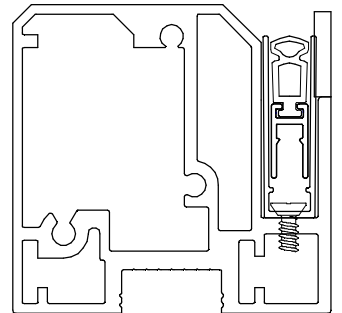

P35F

OPTIONAL DROP DOWN SEALS MOUNTING
MONTAGGIO OPZIONALE PARASPIFFERI
OPTIONALE MONTAGE VON HERUNTERKLABBAREN DICHTUNGEN

1

P35F

OPTIONAL DROP DOWN SEALS MOUNTING
MONTAGGIO OPZIONALE PARASPIFFERI
OPTIONALE MONTAGE VON HERUNTERKLABBAREN DICHTUNGEN

P35F

OPTIONAL DROP DOWN SEALS MOUNTING
MONTAGGIO OPZIONALE PARASPIFFERI
OPTIONALE MONTAGE VON HERUNTERKLABBAREN DICHTUNGEN

5

6

P35F

OPTIONAL DROP DOWN SEALS MOUNTING
MONTAGGIO OPZIONALE PARASPIFFERI
OPTIONALE MONTAGE VON HERUNTERKLABBAREN DICHTUNGEN

7

DOUBLE-SIDED TAPE
NASTRO BIADRESIVO
DOPPELSEITIGES KLEBEBAND

8

9

10

11

ADJUSTMENTS
REGOLAZIONI
EINSTELLUNGEN