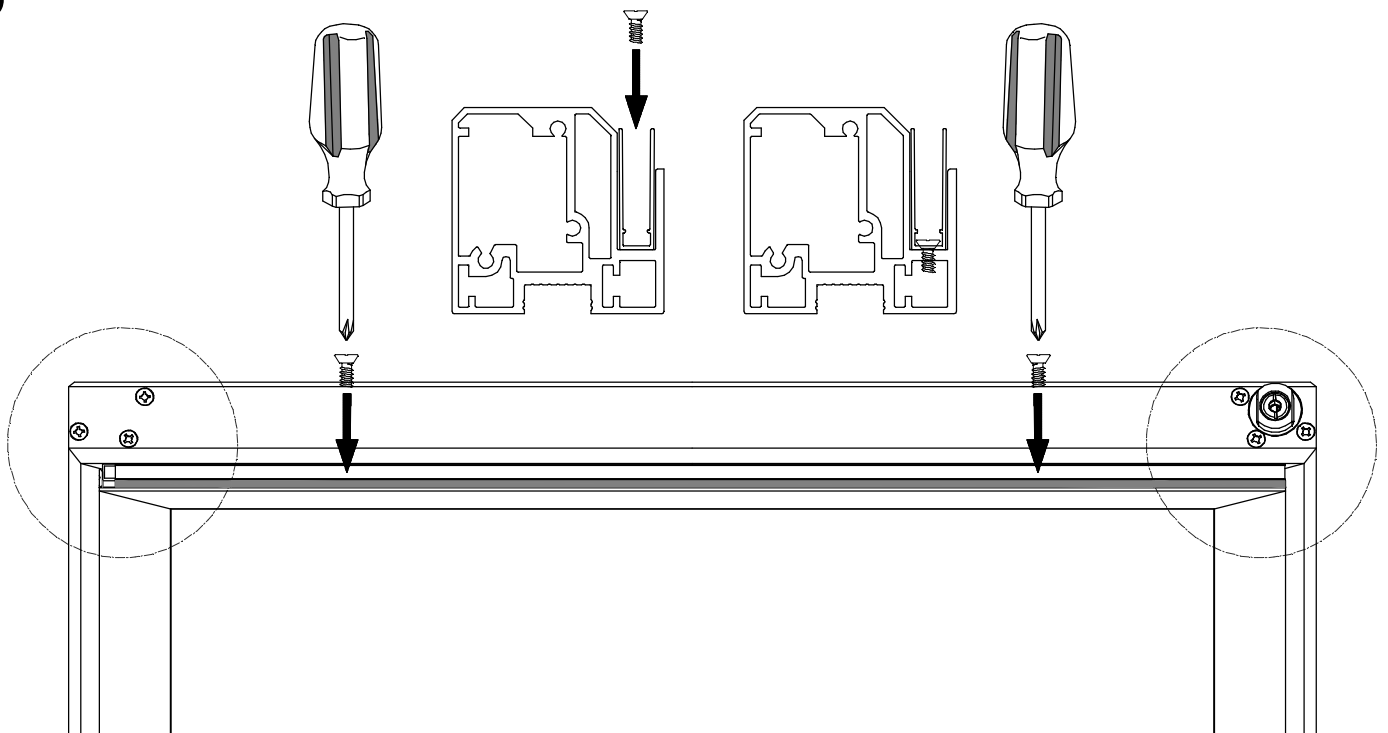

P35F

OPTIONAL DROP DOWN SEALS MOUNTING
MONTAGGIO OPZIONALE PARASPIFFERI
OPTIONALE MONTAGE VON HERUNTERKLABBAREN DICHTUNGEN

1

P35F

OPTIONAL DROP DOWN SEALS MOUNTING
MONTAGGIO OPZIONALE PARASPIFFERI
OPTIONALE MONTAGE VON HERUNTERKLABBAREN DICHTUNGEN

P35F

OPTIONAL DROP DOWN SEALS MOUNTING
MONTAGGIO OPZIONALE PARASPIFFERI
OPTIONALE MONTAGE VON HERUNTERKLABBAREN DICHTUNGEN

5

6

P35F

OPTIONAL DROP DOWN SEALS MOUNTING
MONTAGGIO OPZIONALE PARASPIFFERI
OPTIONALE MONTAGE VON HERUNTERKLABBAREN DICHTUNGEN

7

DOUBLE-SIDED TAPE
NASTRO BIADRESIVO
DOPPELSEITIGES KLEBEBAND

8

9

10

11

ADJUSTMENTS
REGOLAZIONI
EINSTELLUNGEN