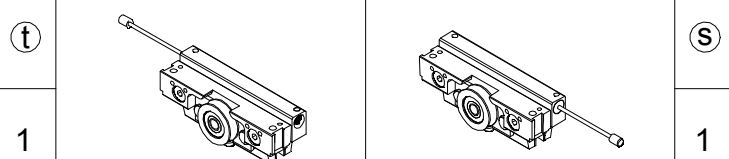

SOFTBRAKE

ANTI-SHOCK

RETENEDOR / Retaining stopper

PINZAS / Clamps

(x1) TORNILLO ANTIDESCARRILAMIENTO
Anti-derailment screw
(x1) TORNILLO RETENEDOR
Retainer screw
(x2) TORNILLO APRIETE PINZA
Clamp tighten screws
(x4) TORNILLO AJUSTE GROSOR VIDIRO
Glass thickness settings screw
(x1) TORNILLO REGULACIÓN ALTURA
Height adjustment screw

MONTAJE A PARED / Wall mount / Assemblage a mur / Montaggio a muro

$A = H + 17\text{mm}$ $A = H + 11/16''$

$A = H + 17\text{mm}$ $A = H + 11/16''$

**MONTAJE A PARED DE VIDRIO
Glass wall mount / Assemblage a mur de verre / Montaggio a muro de vetro**