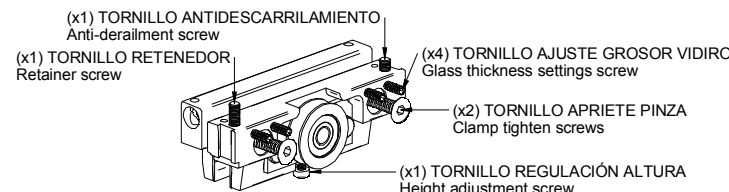

SOFTBRAKE

ANTI-SHOCK

RETENEDOR / Retaining stopper

PINZAS / Clamps

(x1) TORNILLO ANTIDESCARRILAMIENTO
Anti-derailment screw
(x1) TORNILLO RETENEDOR
Retainer screw
(x2) TORNILLO APRIETE PINZA
Clamp tighten screws
(x4) TORNILLO AJUSTE GROSOR VIDIRO
Glass thickness settings screw
(x1) TORNILLO REGULACIÓN ALTURA
Height adjustment screw