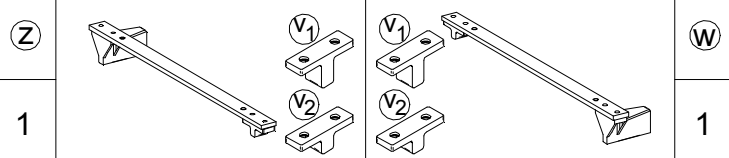

SOFTBRAKE

ANTI-SHOCK

RETENEDOR / Retaining stopper

PINZAS / Clamps

(x1) TORNILLO ANTIDESCARRILAMIENTO
Anti-derailment screw
(x1) TORNILLO RETENEDOR
Retainer screw
(x2) TORNILLO APRIETE PINZA
Clamp tighten screws
(x4) TORNILLO AJUSTE GROSOR VIDIRO
Glass thickness settings screw
(x1) TORNILLO REGULACIÓN ALTURA
Height adjustment screw

MONTAJE A PARED / Wall mount / Assemblage a mur / Montaggio a muro

$A = H + 17\text{mm}$ $A = H + 11/16''$

$A = H + 17\text{mm}$ $A = H + 11/16''$

**MONTAJE A PARED DE VIDRIO
Glass wall mount / Assemblage a mur de verre / Montaggio a muro de vetro**