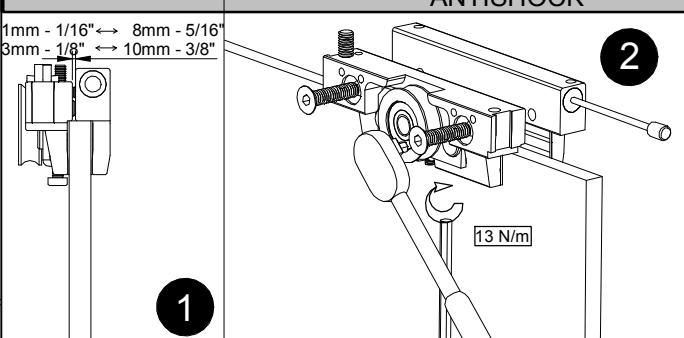

MONTAJE A PARED / WALL MOUNT / ASSEMBLAGE A MUR / MONTAGGIO A MURO