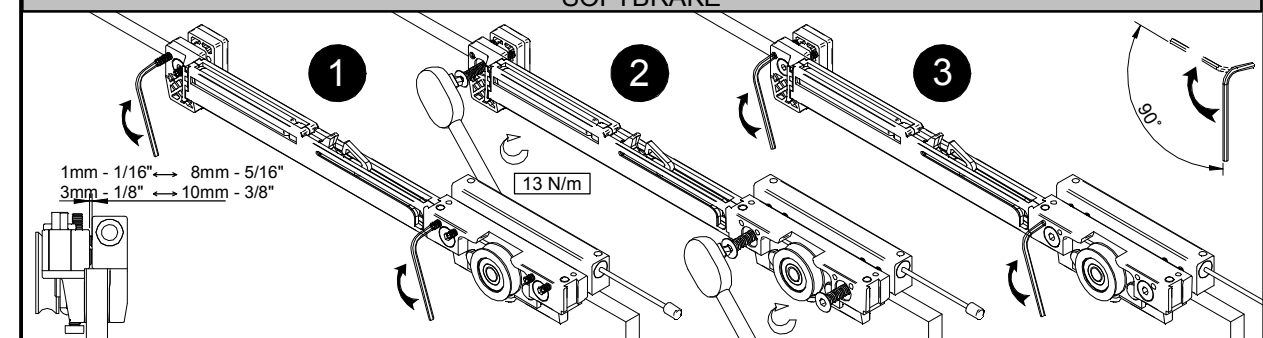

MONTAJE A PARED / WALL MOUNT / ASSEMBLAGE A MUR / MONTAGGIO A MURO