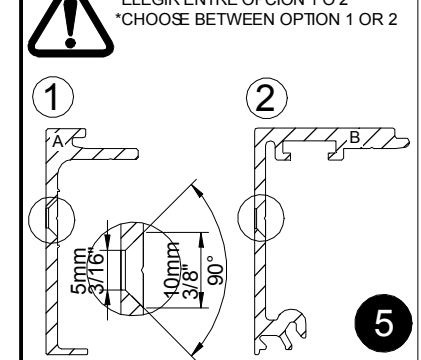

$A = H - 43\text{mm}$ $G = H + X$
 $A = H - 1 11/16''$

$A = H - 43\text{mm}$ $G = H + X$
 $A = H - 1 11/16''$

MONTAJE A TECHO / Ceiling mount / Assemblage a plafond / Montaggio a soffitto

$A = H - 43\text{mm}$ $A = H - 1 11/16''$

$A = H - 43\text{mm}$ $F = H - 67\text{mm}$
 $A = H - 1 11/16''$ $F = H - 2 5/8''$

**MONTAJE A FALSO TECHO
False ceiling mount / Assemblage faux plafond / Montaggio a falso soffitto**

$A = H + 17\text{mm}$
 $A = H + 1 11/16''$

$A = H + 17\text{mm}$ $F = H + 6\text{mm}$
 $A = H + 1 11/16''$ $F = H + 1/4''$

MONTAJE A PARED / WALL MOUNT / ASSEMBLAGE A MUR / MONTAGGIO A MURO

VARIANTES DE INSTALACIÓN / INSTALLATIONS VARIANTS / VARIANTES DE INSTALACIÓN / INSTALLATIONS VARIANTS