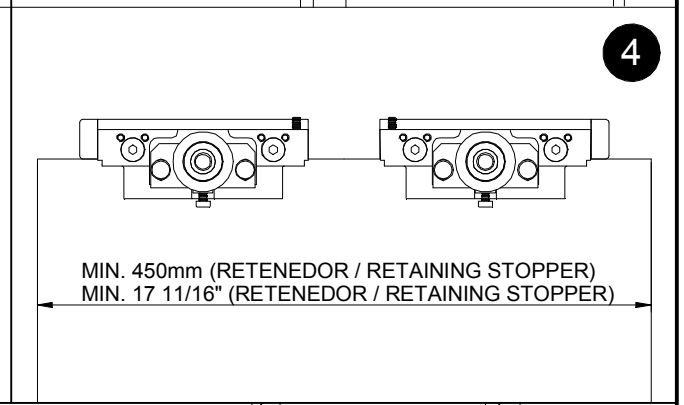

MONTAJE A PARED / WALL MOUNT / ASSEMBLAGE A MUR / MONTAGGIO A MURO