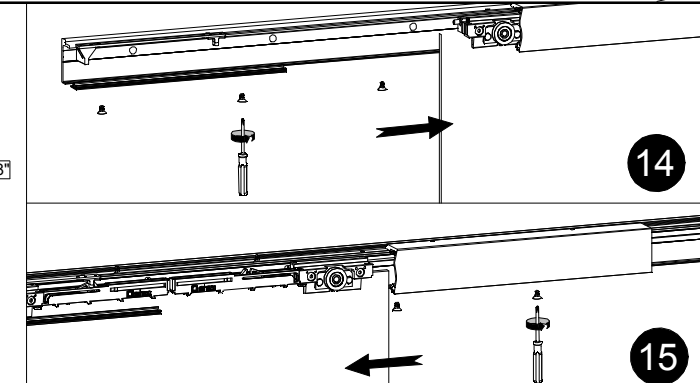

MONTAJE A PARED / WALL MOUNT / ASSEMBLAGE A MUR / MONTAGGIO A MURO