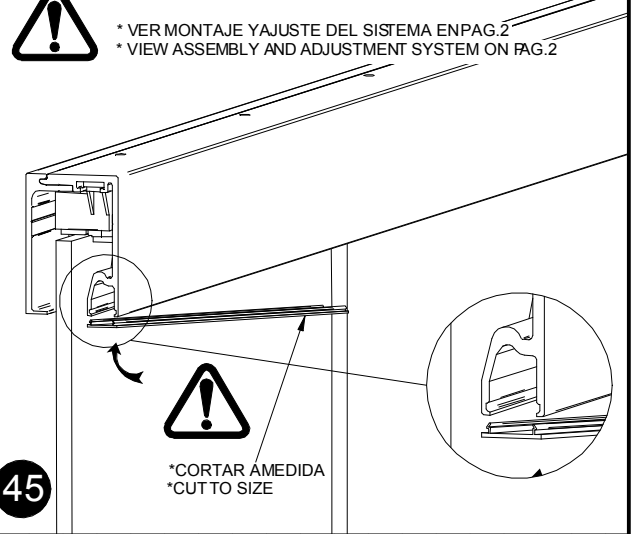

$A = H + 17\text{mm}$ $F = H + 6\text{mm}$
 $A = H + 1 11/16''$ $F = H + 1/4''$

MONTAJE A PARED / WALL MOUNT / ASSEMBLAGE A MUR / MONTAGGIO A MURO

VARIANTES DE INSTALACIÓN / INSTALLATIONS VARIANTS / VARIANTES DE INSTALACIÓN / INSTALLATIONS VARIANTS

SOPORTE FLOTANTE / WALL TO WALL SUPPORT / SUPPORT FLOTTANT / SUPPORTO LATERALE

MONTAJE A TECHO DOBLE CORREDERA / CEILING MOUNT DOUBLE SLIDING / ASSEMBLAGE A SOSTRE DOUBLE COULISSANT / MONTAGGIO A SOFFITTO DOPPIO SCORREVOLE