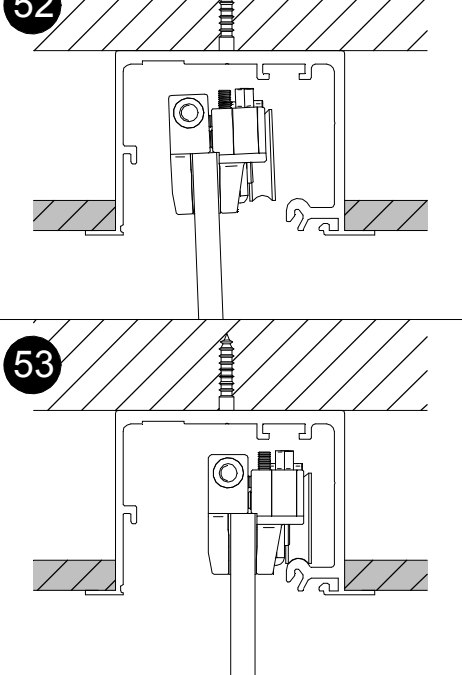

MONTAJE A FALSO TECHO / FALSE CEILING MOUNT / ASSEMBLAGE FAUX PLAFOND / MONTAGGIO A FALSO SOFFITTO

VARIANTES DE INSTALACIÓN / INSTALLATIONS VARIANTS / VARIANTES DE INSTALLATION