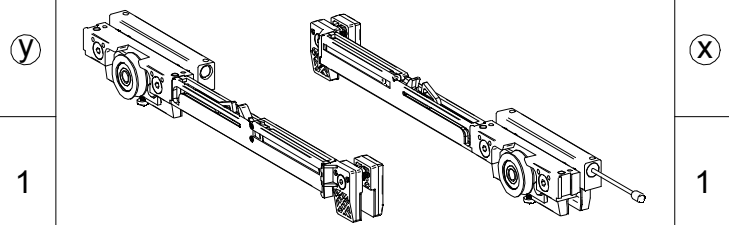

SOFTBRAKE

ANTI-SHOCK

RETENEDOR / Retaining stopper

PINZAS / Clamps

(x1) TORNILLO ANTIDESCARRILAMIENTO
Anti-derailment screw
(x1) TORNILLO RETENEDOR
Retainer screw
(x2) TORNILLO APRIETE PINZA
Clamp tighten screws
(x4) TORNILLO AJUSTE GROSOR VIDIRO
Glass thickness settings screw
(x1) TORNILLO REGULACIÓN ALTURA
Height adjustment screw

MONTAJE A PARED / Wall mount / Assemblage a mur / Montaggio a muro

$A = H + 17\text{mm}$ $A = H + 11/16''$

$A = H + 17\text{mm}$ $A = H + 11/16''$

**MONTAJE A PARED DE VIDRIO
Glass wall mount / Assemblage a mur de verre / Montaggio a muro de vetro**