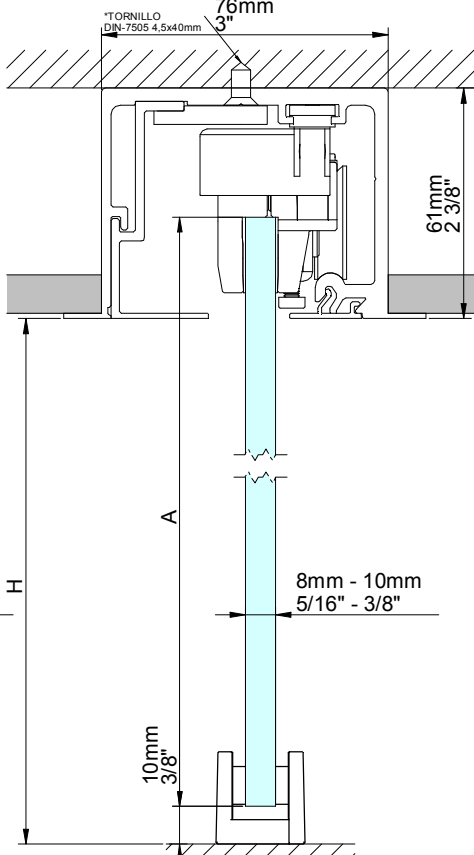

MONTAJE A PARED / Wall mount / Assemblage a mur / Montaggio a muro

$A = H + 17\text{mm}$ $A = H + 11/16''$

$A = H + 17\text{mm}$ $A = H + 11/16''$

**MONTAJE A PARED DE VIDRIO
Glass wall mount / Assemblage a mur de verre / Montaggio a muro de vetro**

$A = H - 43\text{mm}$ $G = H + X$
 $A = H - 1 11/16''$

$A = H - 43\text{mm}$ $G = H + X$
 $A = H - 1 11/16''$

MONTAJE A TECHO / Ceiling mount / Assemblage a plafond / Montaggio a soffitto

$A = H - 43\text{mm}$ $A = H - 1 11/16''$

$A = H - 43\text{mm}$ $F = H - 67\text{mm}$
 $A = H - 1 11/16''$ $F = H - 2 5/8''$

**MONTAJE A FALSO TECHO
False ceiling mount / Assemblage faux plafond / Montaggio a falso soffitto**

$A = H + 17\text{mm}$
 $A = H + 1 11/16''$

$A = H + 17\text{mm}$ $F = H + 6\text{mm}$
 $A = H + 1 11/16''$ $F = H + 1/4''$

MONTAJE A PARED / WALL MOUNT / ASSEMBLAGE A MUR / MONTAGGIO A MURO

VARIANTES DE INSTALACIÓN / INSTALLATIONS VARIANTS / VARIANTES DE INSTALACIÓN / INSTALLATIONS VARIANTS