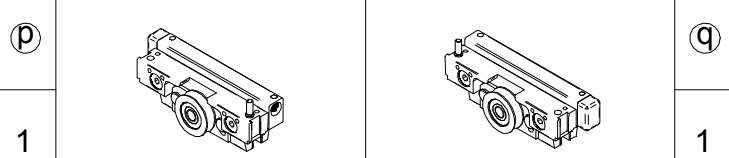

SOFTBRAKE

ANTI-SHOCK

RETENEDOR / Retaining stopper

PINZAS / Clamps

(x1) TORNILLO ANTIDESCARRILAMIENTO
Anti-derailment screw
(x1) TORNILLO RETENEDOR
Retainer screw
(x2) TORNILLO APRIETE PINZA
Clamp tighten screws
(x4) TORNILLO AJUSTE GROSOR VIDIRO
Glass thickness settings screw
(x1) TORNILLO REGULACIÓN ALTURA
Height adjustment screw

MONTAJE A PARED / Wall mount / Assemblage a mur / Montaggio a muro

$A = H + 17\text{mm}$ $A = H + 11/16''$

$A = H + 17\text{mm}$ $A = H + 11/16''$

**MONTAJE A PARED DE VIDRIO
Glass wall mount / Assemblage a mur de verre / Montaggio a muro de vetro**