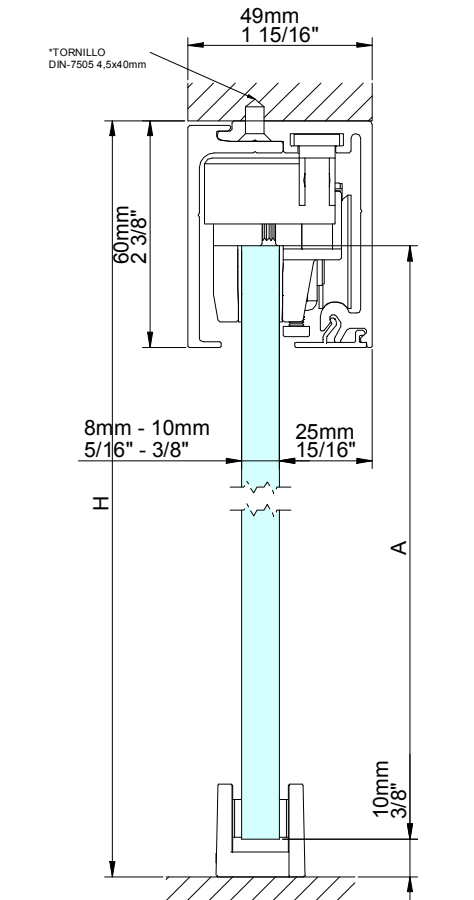

MONTAJE A PARED / Wall mount / Assemblage a mur / Montaggio a muro

$A = H + 17\text{mm}$ $A = H + 11/16''$

$A = H + 17\text{mm}$ $A = H + 11/16''$

**MONTAJE A PARED DE VIDRIO
Glass wall mount / Assemblage a mur de verre / Montaggio a muro de vetro**

$A = H - 43\text{mm}$ $G = H + X$
 $A = H - 1 11/16''$

$A = H - 43\text{mm}$ $G = H + X$
 $A = H - 1 11/16''$

MONTAJE A TECHO / Ceiling mount / Assemblage a plafond / Montaggio a soffitto

$A = H - 43\text{mm}$ $A = H - 1 11/16''$

$A = H - 43\text{mm}$ $F = H - 67\text{mm}$
 $A = H - 1 11/16''$ $F = H - 2 5/8''$

**MONTAJE A FALSO TECHO
False ceiling mount / Assemblage faux plafond / Montaggio a falso soffitto**

$A = H + 17\text{mm}$
 $A = H + 1 11/16''$

$A = H + 17\text{mm}$ $F = H + 6\text{mm}$
 $A = H + 1 11/16''$ $F = H + 1/4''$

MONTAJE A PARED / WALL MOUNT / ASSEMBLAGE A MUR / MONTAGGIO A MURO

VARIANTES DE INSTALACIÓN / INSTALLATIONS VARIANTS / VARIANTES DE INSTALACIÓN / INSTALLATIONS VARIANTS