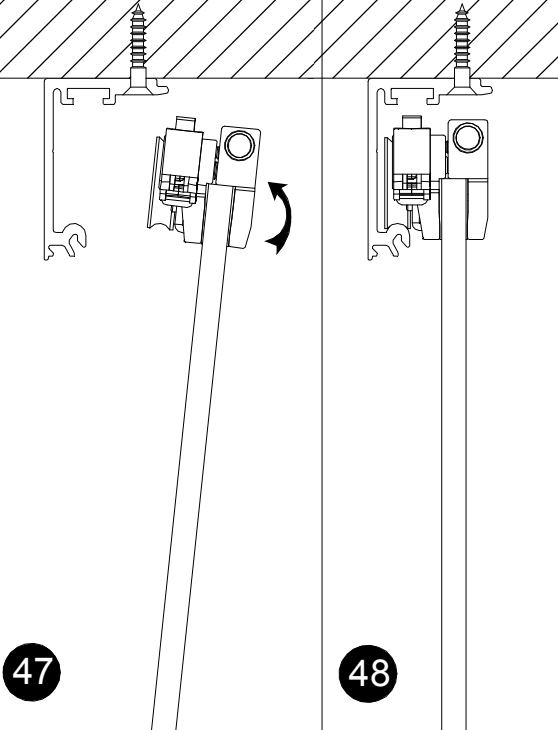

MONTAJE A TECHO DOBLE CORREDERA / CEILING MOUNT DOUBLE SLIDING / ASSEMBLAGE A SOSTRE DOUBLE COULISSANT / MONTAGGIO A SOFFITTO DOPPIO SCORREVOLE