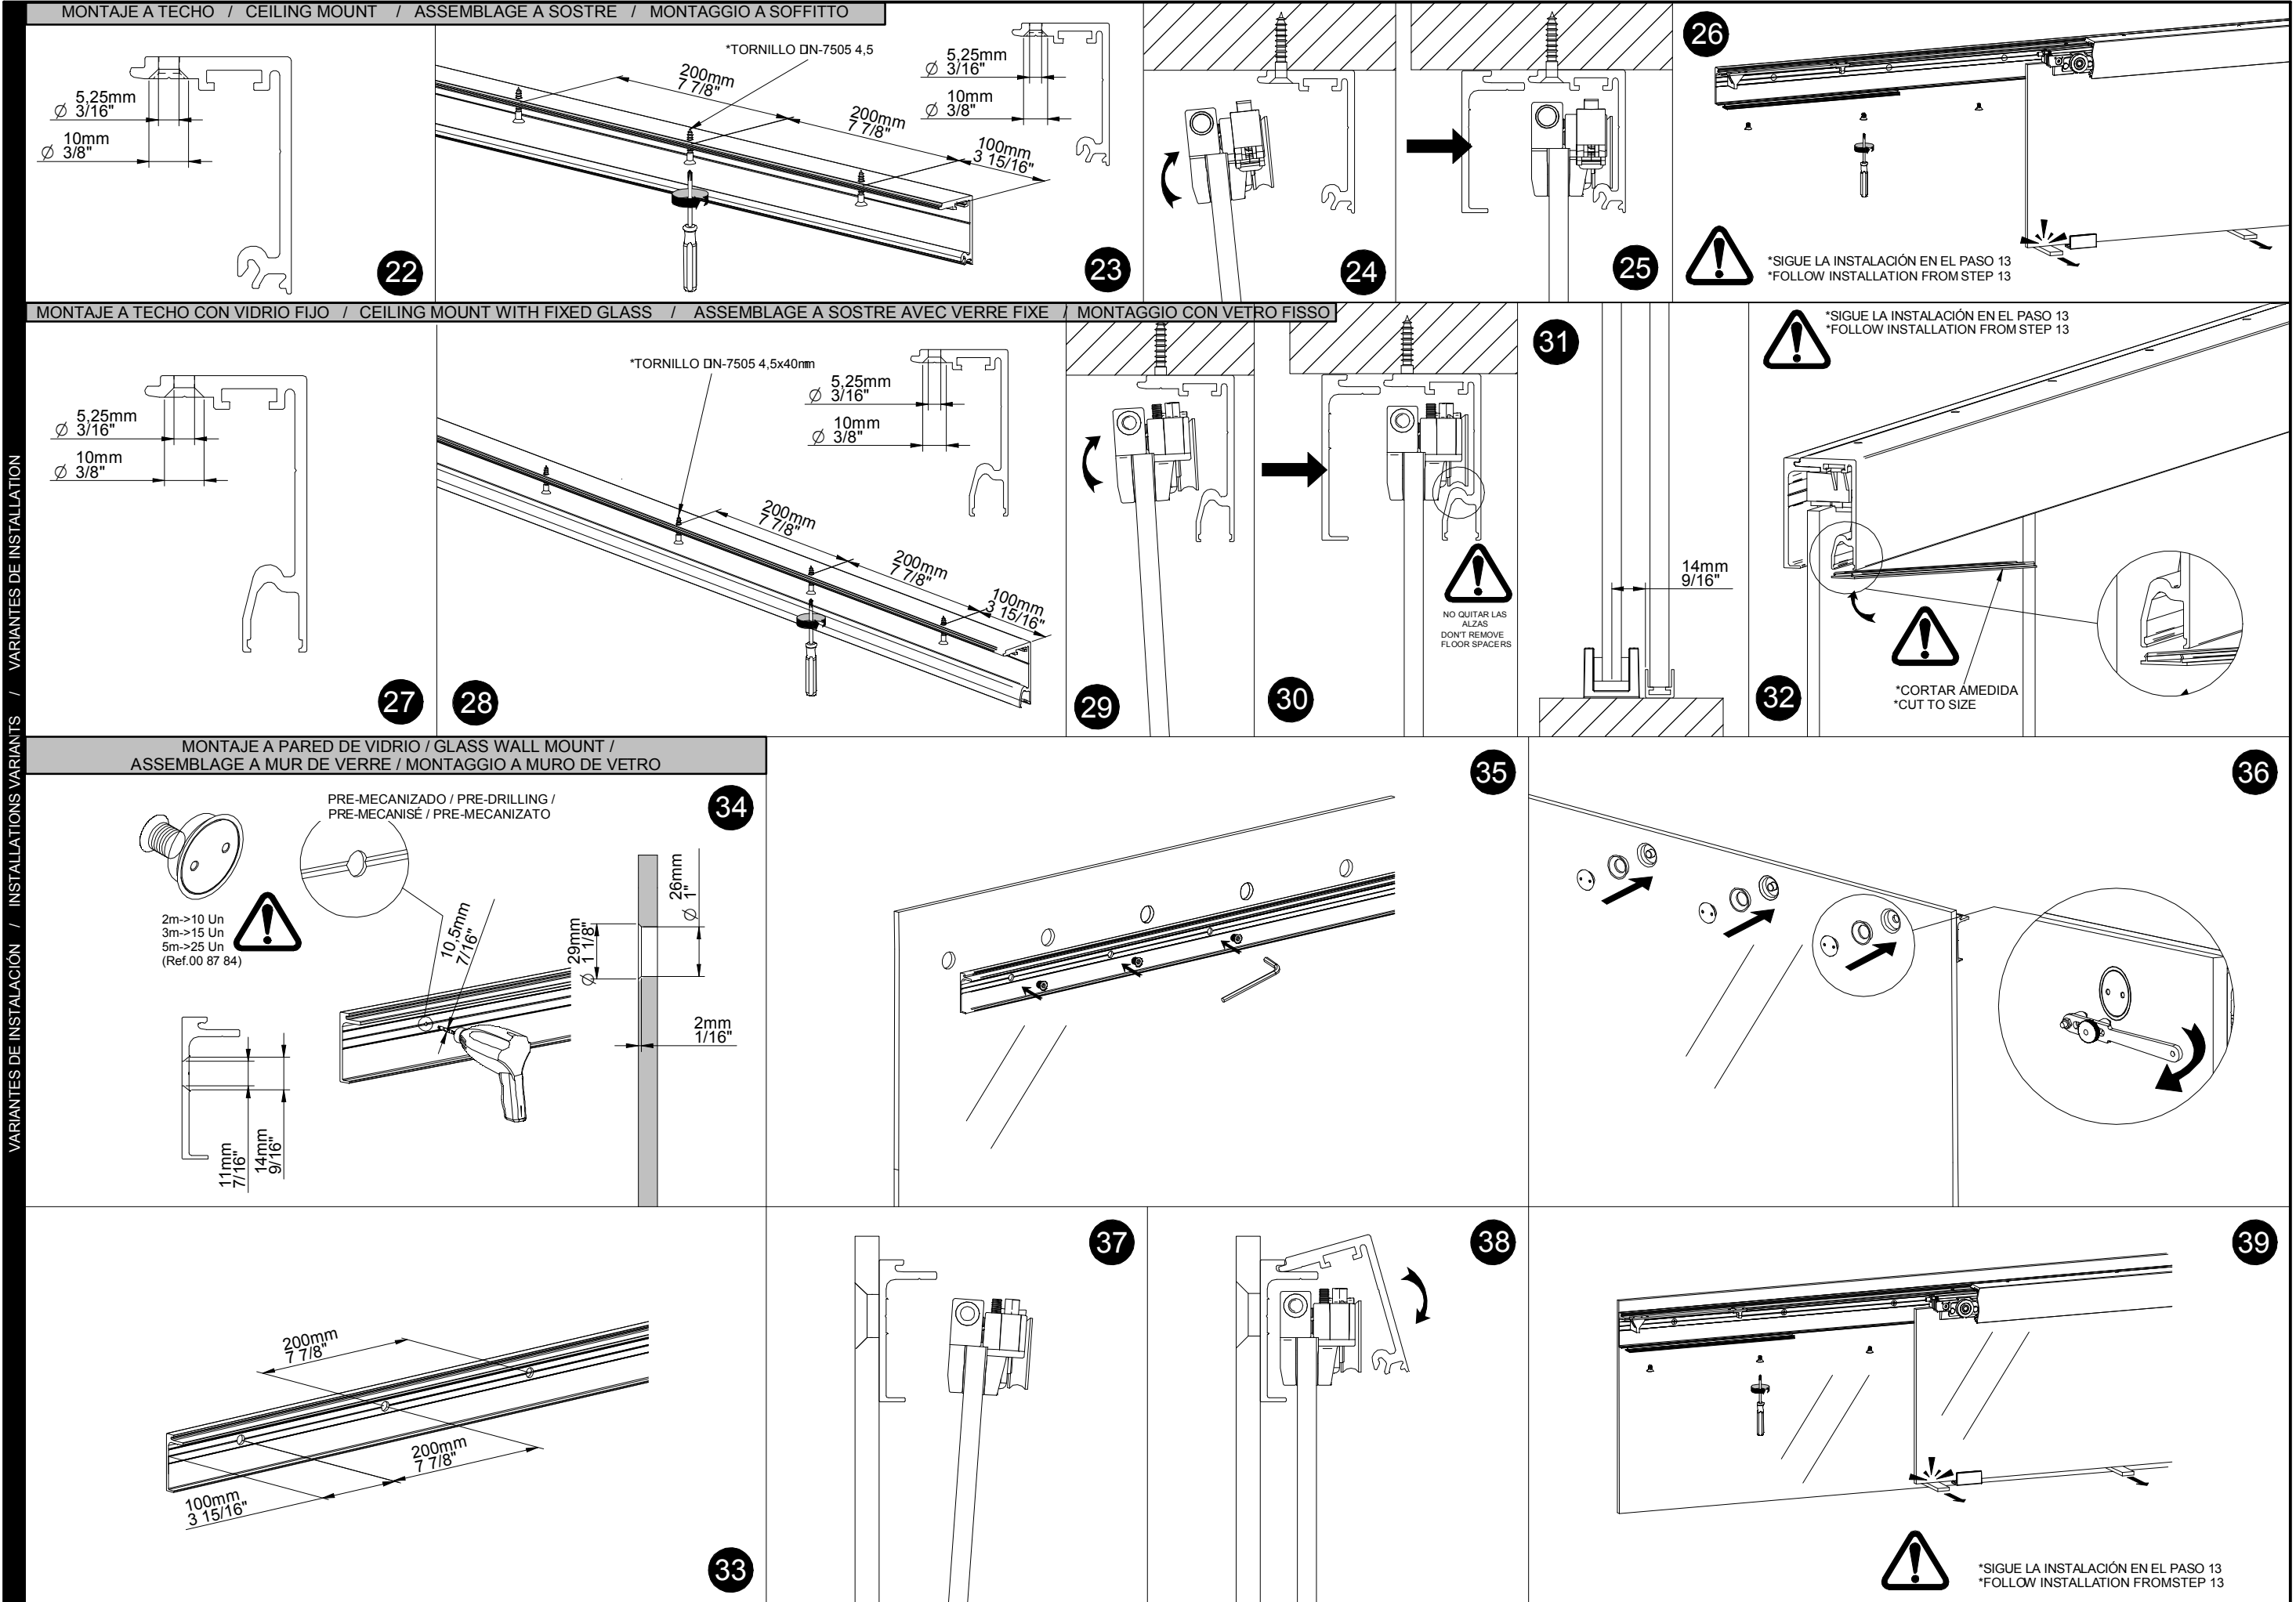

VARIANTES DE INSTALACIÓN / INSTALLATIONS VARIANTS / VARIANTES DE INSTALACIÓN / INSTALLATIONS VARIANTS