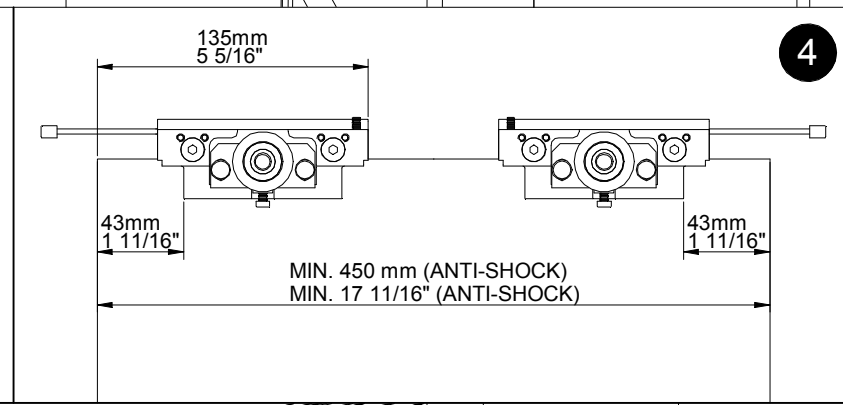

MONTAJE A PARED / WALL MOUNT / ASSEMBLAGE A MUR / MONTAGGIO A MURO