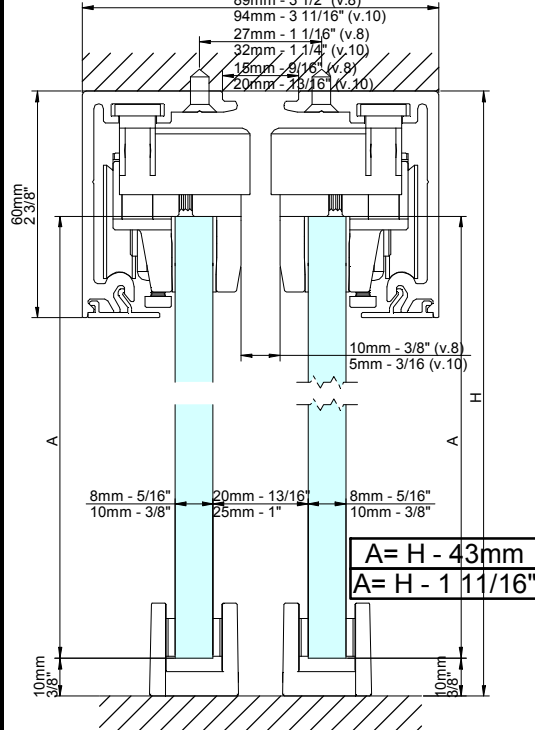

MONTAJE A TECHO DOBLE CORREDERA / CEILING MOUNT DOUBLE SLIDING / ASSEMBLAGE A SOSTRE DOUBLE COULISSANT / MONTAGGIO A SOFFITTO DOPPIO SCORREVOLE