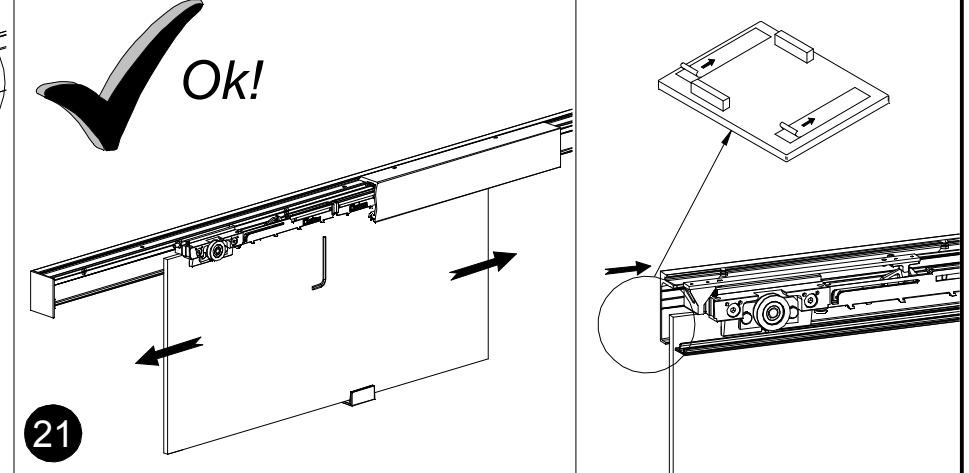

MONTAJE A PARED / WALL MOUNT / ASSEMBLAGE A MUR / MONTAGGIO A MURO