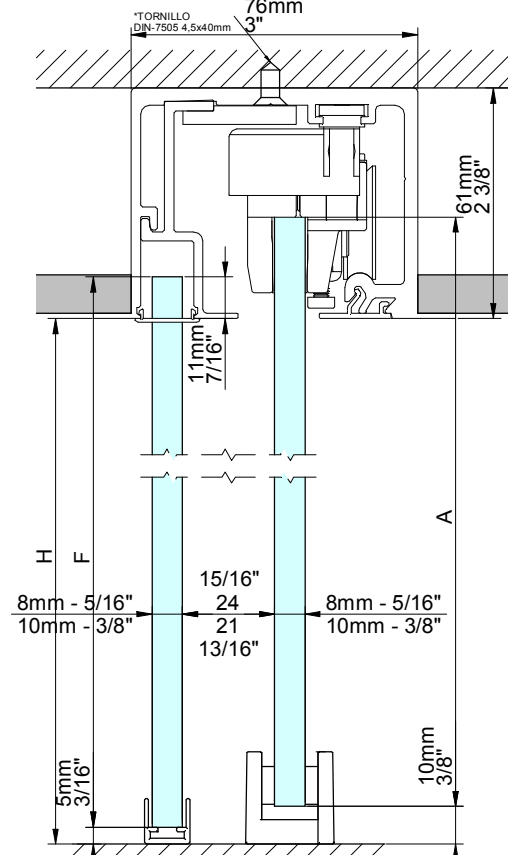

MONTAJE A PARED / Wall mount / Assemblage a mur / Montaggio a muro

$A = H + 17\text{mm}$ $A = H + 11/16''$

$A = H + 17\text{mm}$ $A = H + 11/16''$

**MONTAJE A PARED DE VIDRIO
Glass wall mount / Assemblage a mur de verre / Montaggio a muro de vetro**

$A = H - 43\text{mm}$ $G = H + X$
 $A = H - 1 11/16''$

$A = H - 43\text{mm}$ $G = H + X$
 $A = H - 1 11/16''$

MONTAJE A TECHO / Ceiling mount / Assemblage a plafond / Montaggio a soffitto

$A = H - 43\text{mm}$ $A = H - 1 11/16''$

$A = H - 43\text{mm}$ $F = H - 67\text{mm}$
 $A = H - 1 11/16''$ $F = H - 2 5/8''$

**MONTAJE A FALSO TECHO
False ceiling mount / Assemblage faux plafond / Montaggio a falso soffitto**

$A = H + 17\text{mm}$
 $A = H + 1 11/16''$

$A = H + 17\text{mm}$ $F = H + 6\text{mm}$
 $A = H + 1 11/16''$ $F = H + 1/4''$

MONTAJE A PARED / WALL MOUNT / ASSEMBLAGE A MUR / MONTAGGIO A MURO

VARIANTES DE INSTALACIÓN / INSTALLATIONS VARIANTS / VARIANTES DE INSTALACIÓN / INSTALLATIONS VARIANTS