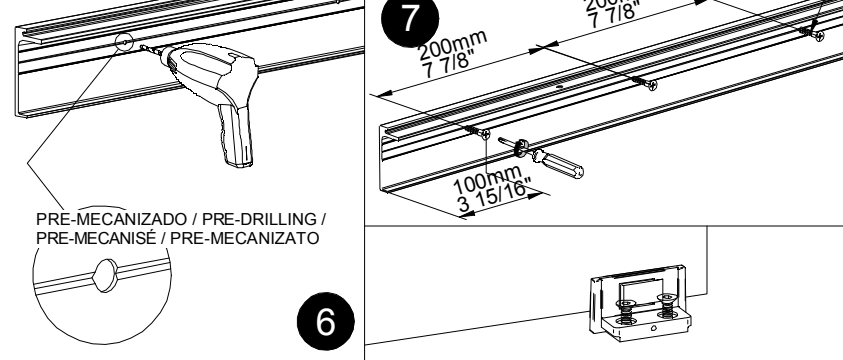

MONTAJE A PARED / WALL MOUNT / ASSEMBLAGE A MUR / MONTAGGIO A MURO