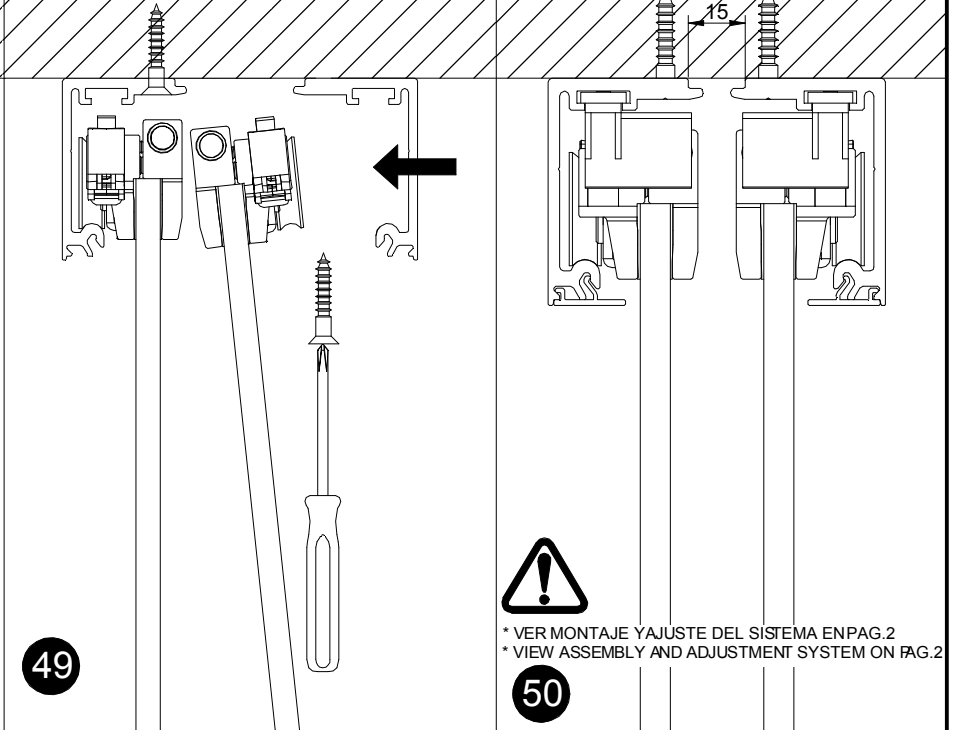

$A = H + 17\text{mm}$ $F = H + 6\text{mm}$
 $A = H + 1 11/16''$ $F = H + 1/4''$

MONTAJE A PARED / WALL MOUNT / ASSEMBLAGE A MUR / MONTAGGIO A MURO

VARIANTES DE INSTALACIÓN / INSTALLATIONS VARIANTS / VARIANTES DE INSTALACIÓN / INSTALLATIONS VARIANTS

SOPORTE FLOTANTE / WALL TO WALL SUPPORT / SUPPORT FLOTTANT / SUPPORTO LATERALE

MONTAJE A TECHO DOBLE CORREDERA / CEILING MOUNT DOUBLE SLIDING / ASSEMBLAGE A SOSTRE DOUBLE COULISSANT / MONTAGGIO A SOFFITTO DOPPIO SCORREVOLE