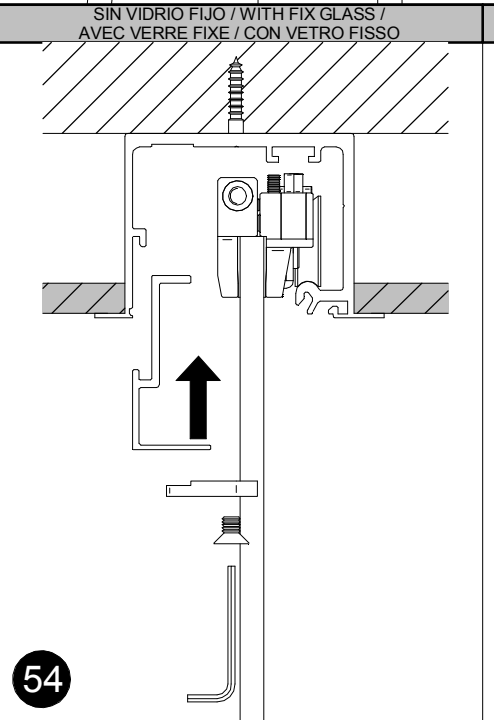

MONTAJE A FALSO TECHO / FALSE CEILING MOUNT / ASSEMBLAGE FAUX PLAFOND / MONTAGGIO A FALSO SOFFITTO

VARIANTES DE INSTALACIÓN / INSTALLATIONS VARIANTS / VARIANTES DE INSTALLATION