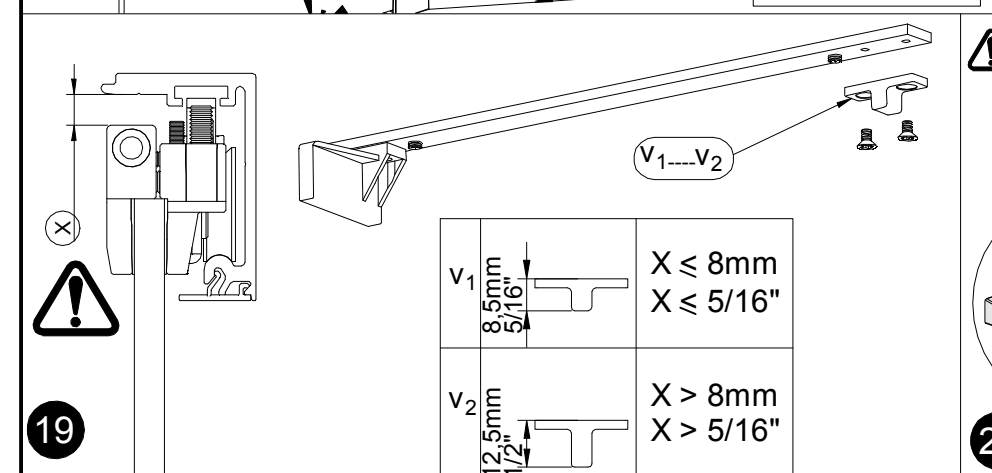

$A = H - 43\text{mm}$ $F = H - 67\text{mm}$
 $A = H - 1 11/16''$ $F = H - 2 5/8''$

**MONTAJE A FALSO TECHO
False ceiling mount / Assemblage faux plafond / Montaggio a falso soffitto**

$A = H + 17\text{mm}$
 $A = H + 1 11/16''$

$A = H + 17\text{mm}$ $F = H + 6\text{mm}$
 $A = H + 1 11/16''$ $F = H + 1/4''$

MONTAJE A PARED / WALL MOUNT / ASSEMBLAGE A MUR / MONTAGGIO A MURO

VARIANTES DE INSTALACIÓN / INSTALLATIONS VARIANTS / VARIANTES DE INSTALACIÓN / INSTALLATIONS VARIANTS