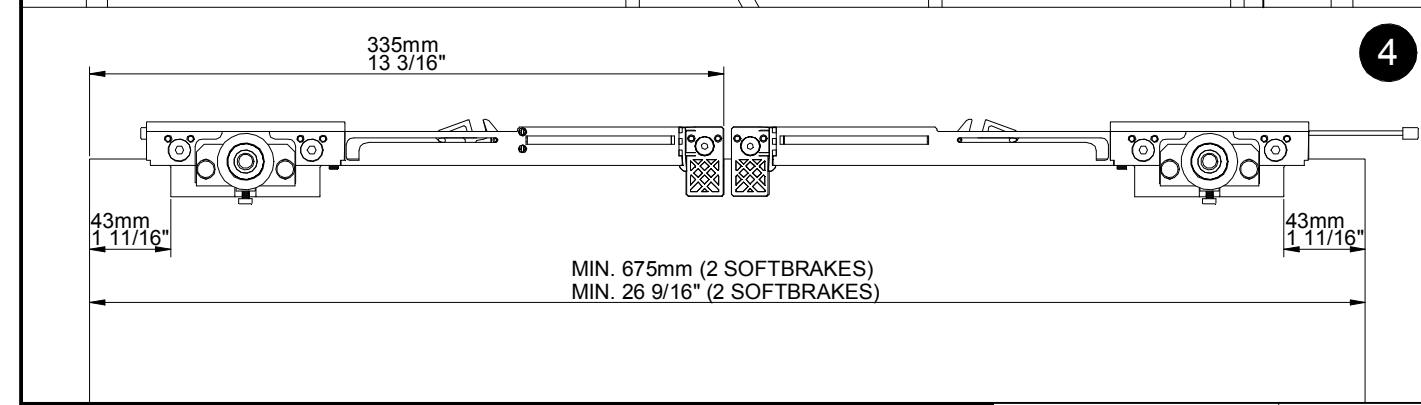

MONTAJE A PARED / Wall mount / Assemblage a mur / Montaggio a muro

$A = H + 17\text{mm}$ $A = H + 11/16''$

$A = H + 17\text{mm}$ $A = H + 11/16''$

**MONTAJE A PARED DE VIDRIO
Glass wall mount / Assemblage a mur de verre / Montaggio a muro de vetro**

$A = H - 43\text{mm}$ $G = H + X$
 $A = H - 1 11/16''$

$A = H - 43\text{mm}$ $G = H + X$
 $A = H - 1 11/16''$

MONTAJE A TECHO / Ceiling mount / Assemblage a plafond / Montaggio a soffitto

$A = H - 43\text{mm}$ $A = H - 1 11/16''$

$A = H + 17\text{mm}$ $F = H + 6\text{mm}$
 $A = H + 1 11/16''$ $F = H + 1/4''$

MONTAJE A PARED / WALL MOUNT / ASSEMBLAGE A MUR / MONTAGGIO A MURO

VARIANTES DE INSTALACIÓN / INSTALLATIONS VARIANTS / VARIANTES DE INSTALACIÓN / INSTALLATIONS VARIANTS