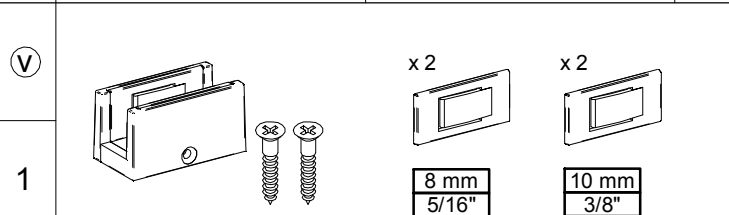

SOFTBRAKE

ANTI-SHOCK

RETENEDOR / Retaining stopper

PINZAS / Clamps

(x1) TORNILLO ANTIDESCARRILAMIENTO
Anti-derailment screw
(x1) TORNILLO RETENEDOR
Retainer screw
(x2) TORNILLO APRIETE PINZA
Clamp tighten screws
(x4) TORNILLO AJUSTE GROSOR VIDIRO
Glass thickness settings screw
(x1) TORNILLO REGULACIÓN ALTURA
Height adjustment screw

MONTAJE A PARED / Wall mount / Assemblage a mur / Montaggio a muro

$A = H + 17\text{mm}$ $A = H + 11/16''$

$A = H + 17\text{mm}$ $A = H + 11/16''$

**MONTAJE A PARED DE VIDRIO
Glass wall mount / Assemblage a mur de verre / Montaggio a muro de vetro**