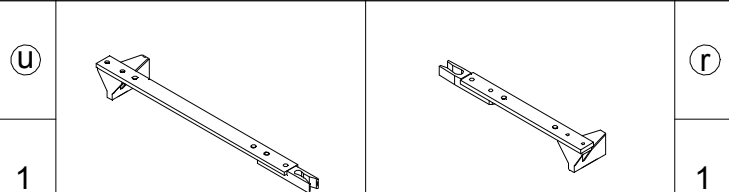

SOFTBRAKE

ANTI-SHOCK

RETENEDOR / Retaining stopper

PINZAS / Clamps

(x1) TORNILLO ANTIDESCARRILAMIENTO
Anti-derailment screw
(x1) TORNILLO RETENEDOR
Retainer screw
(x2) TORNILLO APRIETE PINZA
Clamp tighten screws
(x4) TORNILLO AJUSTE GROSOR VIDIRO
Glass thickness settings screw
(x1) TORNILLO REGULACIÓN ALTURA
Height adjustment screw

MONTAJE A PARED / Wall mount / Assemblage a mur / Montaggio a muro

$A = H + 17\text{mm}$ $A = H + 11/16''$

$A = H + 17\text{mm}$ $A = H + 11/16''$

**MONTAJE A PARED DE VIDRIO
Glass wall mount / Assemblage a mur de verre / Montaggio a muro de vetro**