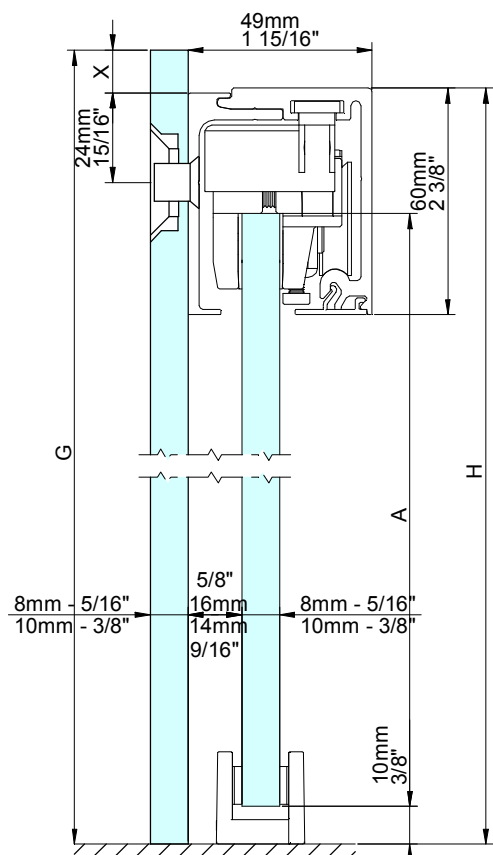

SOFTBRAKE

ANTI-SHOCK

RETENEDOR / Retaining stopper

PINZAS / Clamps

(x1) TORNILLO ANTIDESCARRILAMIENTO
Anti-derailment screw
(x1) TORNILLO RETENEDOR
Retainer screw
(x2) TORNILLO APRIETE PINZA
Clamp tighten screws
(x4) TORNILLO AJUSTE GROSOR VIDIRO
Glass thickness settings screw
(x1) TORNILLO REGULACIÓN ALTURA
Height adjustment screw

MONTAJE A PARED / Wall mount / Assemblage a mur / Montaggio a muro

$A = H + 17\text{mm}$ $A = H + 11/16''$

$A = H + 17\text{mm}$ $A = H + 11/16''$

**MONTAJE A PARED DE VIDRIO
Glass wall mount / Assemblage a mur de verre / Montaggio a muro de vetro**

$A = H - 43\text{mm}$ $G = H + X$
 $A = H - 1 11/16''$

$A = H - 43\text{mm}$ $G = H + X$
 $A = H - 1 11/16''$

MONTAJE A TECHO / Ceiling mount / Assemblage a plafond / Montaggio a soffitto

$A = H - 43\text{mm}$ $A = H - 1 11/16''$

$A = H + 17\text{mm}$ $F = H + 6\text{mm}$
 $A = H + 1 11/16''$ $F = H + 1/4''$

MONTAJE A PARED / WALL MOUNT / ASSEMBLAGE A MUR / MONTAGGIO A MURO

VARIANTES DE INSTALACIÓN / INSTALLATIONS VARIANTS / VARIANTES DE INSTALACIÓN / INSTALLATIONS VARIANTS