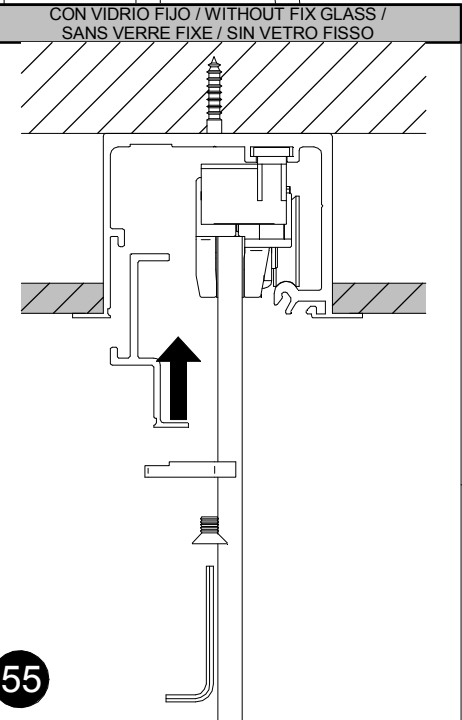

MONTAJE A FALSO TECHO / FALSE CEILING MOUNT / ASSEMBLAGE FAUX PLAFOND / MONTAGGIO A FALSO SOFFITTO

VARIANTES DE INSTALACIÓN / INSTALLATIONS VARIANTS / VARIANTES DE INSTALLATION