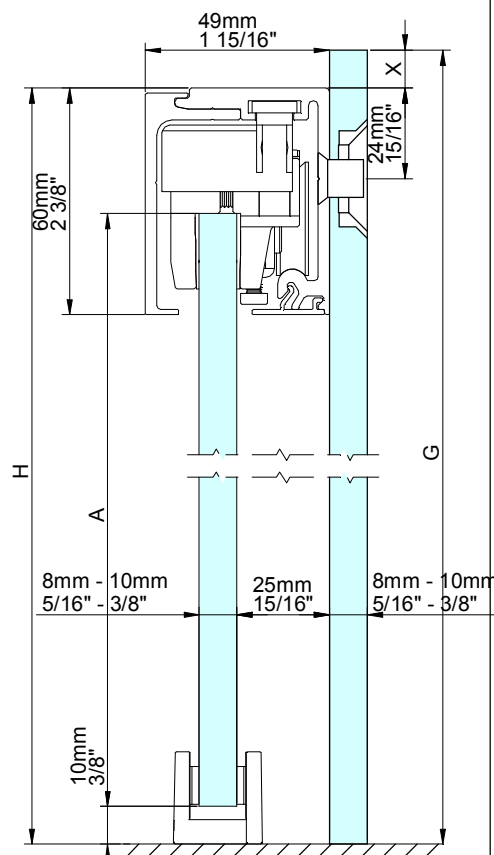

SOFTBRAKE

ANTI-SHOCK

RETENEDOR / Retaining stopper

PINZAS / Clamps

(x1) TORNILLO ANTIDESCARRILAMIENTO
Anti-derailment screw
(x1) TORNILLO RETENEDOR
Retainer screw
(x2) TORNILLO APRIETE PINZA
Clamp tighten screws
(x4) TORNILLO AJUSTE GROSOR VIDIRO
Glass thickness settings screw
(x1) TORNILLO REGULACIÓN ALTURA
Height adjustment screw

MONTAJE A PARED / Wall mount / Assemblage a mur / Montaggio a muro

$A = H + 17\text{mm}$ $A = H + 11/16''$

$A = H + 17\text{mm}$ $A = H + 11/16''$

**MONTAJE A PARED DE VIDRIO
Glass wall mount / Assemblage a mur de verre / Montaggio a muro de vetro**

$A = H - 43\text{mm}$ $G = H + X$
 $A = H - 1 11/16''$

$A = H - 43\text{mm}$ $G = H + X$
 $A = H - 1 11/16''$

MONTAJE A TECHO / Ceiling mount / Assemblage a plafond / Montaggio a soffitto

$A = H - 43\text{mm}$ $A = H - 1 11/16''$

$A = H + 17\text{mm}$ $F = H + 6\text{mm}$
 $A = H + 1 11/16''$ $F = H + 1/4''$

MONTAJE A PARED / WALL MOUNT / ASSEMBLAGE A MUR / MONTAGGIO A MURO

VARIANTES DE INSTALACIÓN / INSTALLATIONS VARIANTS / VARIANTES DE INSTALACIÓN / INSTALLATIONS VARIANTS