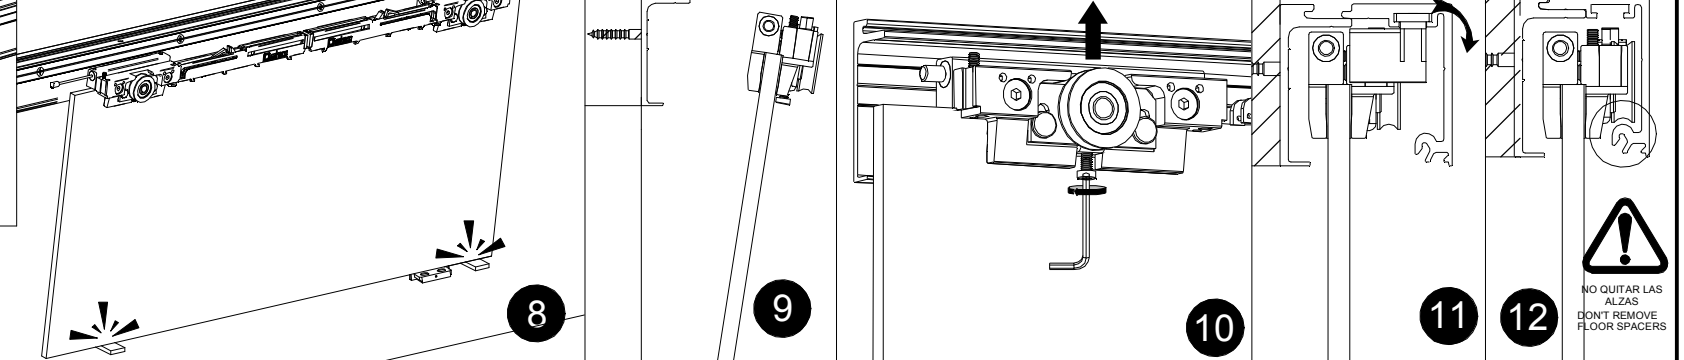

MONTAJE A PARED / WALL MOUNT / ASSEMBLAGE A MUR / MONTAGGIO A MURO