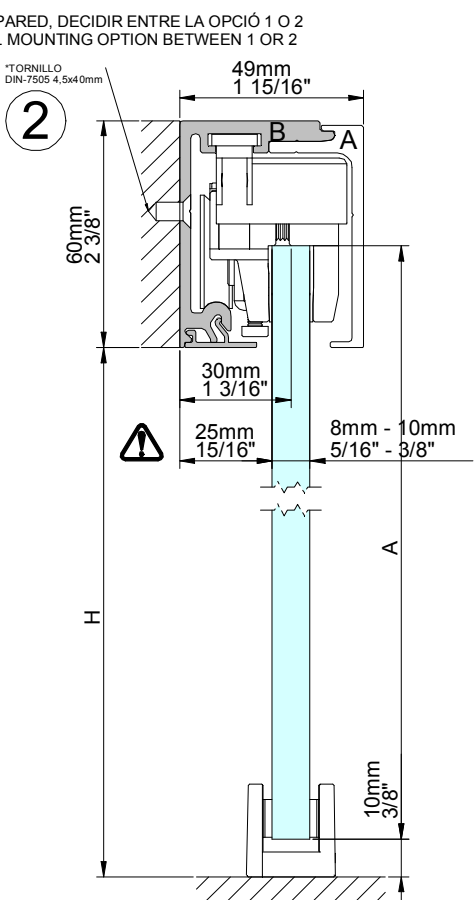

SOFTBRAKE

ANTI-SHOCK

RETENEDOR / Retaining stopper

PINZAS / Clamps

(x1) TORNILLO ANTIDESCARRILAMIENTO
Anti-derailment screw
(x1) TORNILLO RETENEDOR
Retainer screw
(x2) TORNILLO APRIETE PINZA
Clamp tighten screws
(x4) TORNILLO AJUSTE GROSOR VIDIRO
Glass thickness settings screw
(x1) TORNILLO REGULACIÓN ALTURA
Height adjustment screw

MONTAJE A PARED / Wall mount / Assemblage a mur / Montaggio a muro

$A = H + 17\text{mm}$ $A = H + 11/16''$

$A = H + 17\text{mm}$ $A = H + 11/16''$

**MONTAJE A PARED DE VIDRIO
Glass wall mount / Assemblage a mur de verre / Montaggio a muro de vetro**

$A = H - 43\text{mm}$ $G = H + X$
 $A = H - 1 11/16''$

$A = H - 43\text{mm}$ $G = H + X$
 $A = H - 1 11/16''$

MONTAJE A TECHO / Ceiling mount / Assemblage a plafond / Montaggio a soffitto

$A = H - 43\text{mm}$ $A = H - 1 11/16''$

$A = H + 17\text{mm}$ $F = H + 6\text{mm}$
 $A = H + 1 11/16''$ $F = H + 1/4''$

MONTAJE A PARED / WALL MOUNT / ASSEMBLAGE A MUR / MONTAGGIO A MURO

VARIANTES DE INSTALACIÓN / INSTALLATIONS VARIANTS / VARIANTES DE INSTALACIÓN / INSTALLATIONS VARIANTS