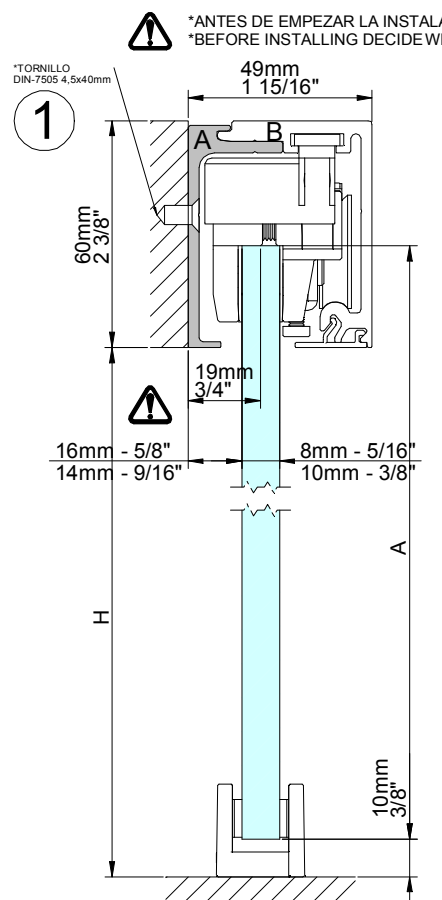

SOFTBRAKE

ANTI-SHOCK

RETENEDOR / Retaining stopper

PINZAS / Clamps

(x1) TORNILLO ANTIDESCARRILAMIENTO
Anti-derailment screw
(x1) TORNILLO RETENEDOR
Retainer screw
(x2) TORNILLO APRIETE PINZA
Clamp tighten screws
(x4) TORNILLO AJUSTE GROSOR VIDIRO
Glass thickness settings screw
(x1) TORNILLO REGULACIÓN ALTURA
Height adjustment screw

MONTAJE A PARED / Wall mount / Assemblage a mur / Montaggio a muro

$A = H + 17\text{mm}$ $A = H + 11/16''$

$A = H + 17\text{mm}$ $A = H + 11/16''$

**MONTAJE A PARED DE VIDRIO
Glass wall mount / Assemblage a mur de verre / Montaggio a muro de vetro**

$A = H - 43\text{mm}$ $G = H + X$
 $A = H - 1 11/16''$

$A = H - 43\text{mm}$ $G = H + X$
 $A = H - 1 11/16''$

MONTAJE A TECHO / Ceiling mount / Assemblage a plafond / Montaggio a soffitto

$A = H - 43\text{mm}$ $A = H - 1 11/16''$

$A = H + 17\text{mm}$ $F = H + 6\text{mm}$
 $A = H + 1 11/16''$ $F = H + 1/4''$

MONTAJE A PARED / WALL MOUNT / ASSEMBLAGE A MUR / MONTAGGIO A MURO

VARIANTES DE INSTALACIÓN / INSTALLATIONS VARIANTS / VARIANTES DE INSTALACIÓN / INSTALLATIONS VARIANTS