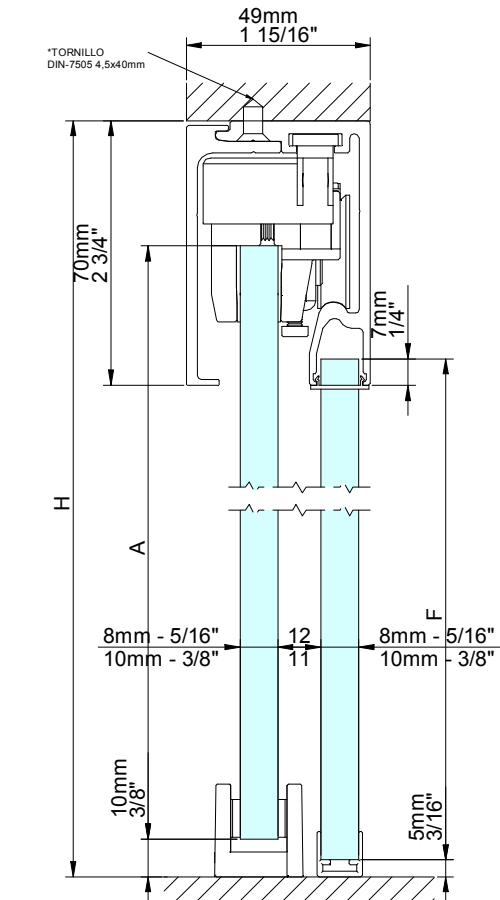

MONTAJE A PARED / Wall mount / Assemblage a mur / Montaggio a muro

$A = H + 17\text{mm}$ $A = H + 11/16''$

$A = H + 17\text{mm}$ $A = H + 11/16''$

**MONTAJE A PARED DE VIDRIO
Glass wall mount / Assemblage a mur de verre / Montaggio a muro de vetro**

$A = H - 43\text{mm}$ $G = H + X$
 $A = H - 1 11/16''$

$A = H - 43\text{mm}$ $G = H + X$
 $A = H - 1 11/16''$

MONTAJE A TECHO / Ceiling mount / Assemblage a plafond / Montaggio a soffitto

$A = H - 43\text{mm}$ $A = H - 1 11/16''$

$A = H - 43\text{mm}$ $F = H - 67\text{mm}$
 $A = H - 1 11/16''$ $F = H - 2 5/8''$

**MONTAJE A FALSO TECHO
False ceiling mount / Assemblage faux plafond / Montaggio a falso soffitto**

$A = H + 17\text{mm}$
 $A = H + 1 11/16''$

$A = H + 17\text{mm}$ $F = H + 6\text{mm}$
 $A = H + 1 11/16''$ $F = H + 1/4''$

MONTAJE A PARED / WALL MOUNT / ASSEMBLAGE A MUR / MONTAGGIO A MURO

VARIANTES DE INSTALACIÓN / INSTALLATIONS VARIANTS / VARIANTES DE INSTALACIÓN / INSTALLATIONS VARIANTS