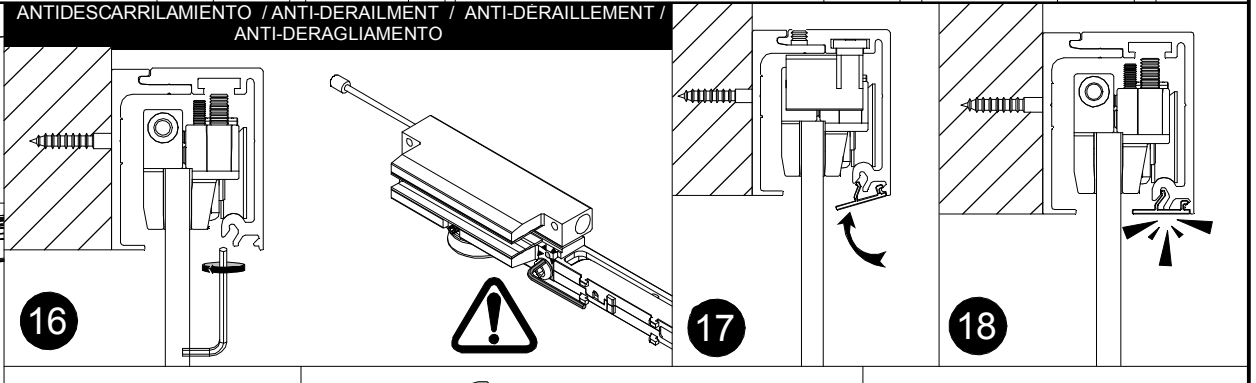

$A = H - 43\text{mm}$ $F = H - 67\text{mm}$
 $A = H - 1 11/16''$ $F = H - 2 5/8''$

**MONTAJE A FALSO TECHO
False ceiling mount / Assemblage faux plafond / Montaggio a falso soffitto**

$A = H + 17\text{mm}$
 $A = H + 1 11/16''$

$A = H + 17\text{mm}$ $F = H + 6\text{mm}$
 $A = H + 1 11/16''$ $F = H + 1/4''$

MONTAJE A PARED / WALL MOUNT / ASSEMBLAGE A MUR / MONTAGGIO A MURO

VARIANTES DE INSTALACIÓN / INSTALLATIONS VARIANTS / VARIANTES DE INSTALACIÓN / INSTALLATIONS VARIANTS