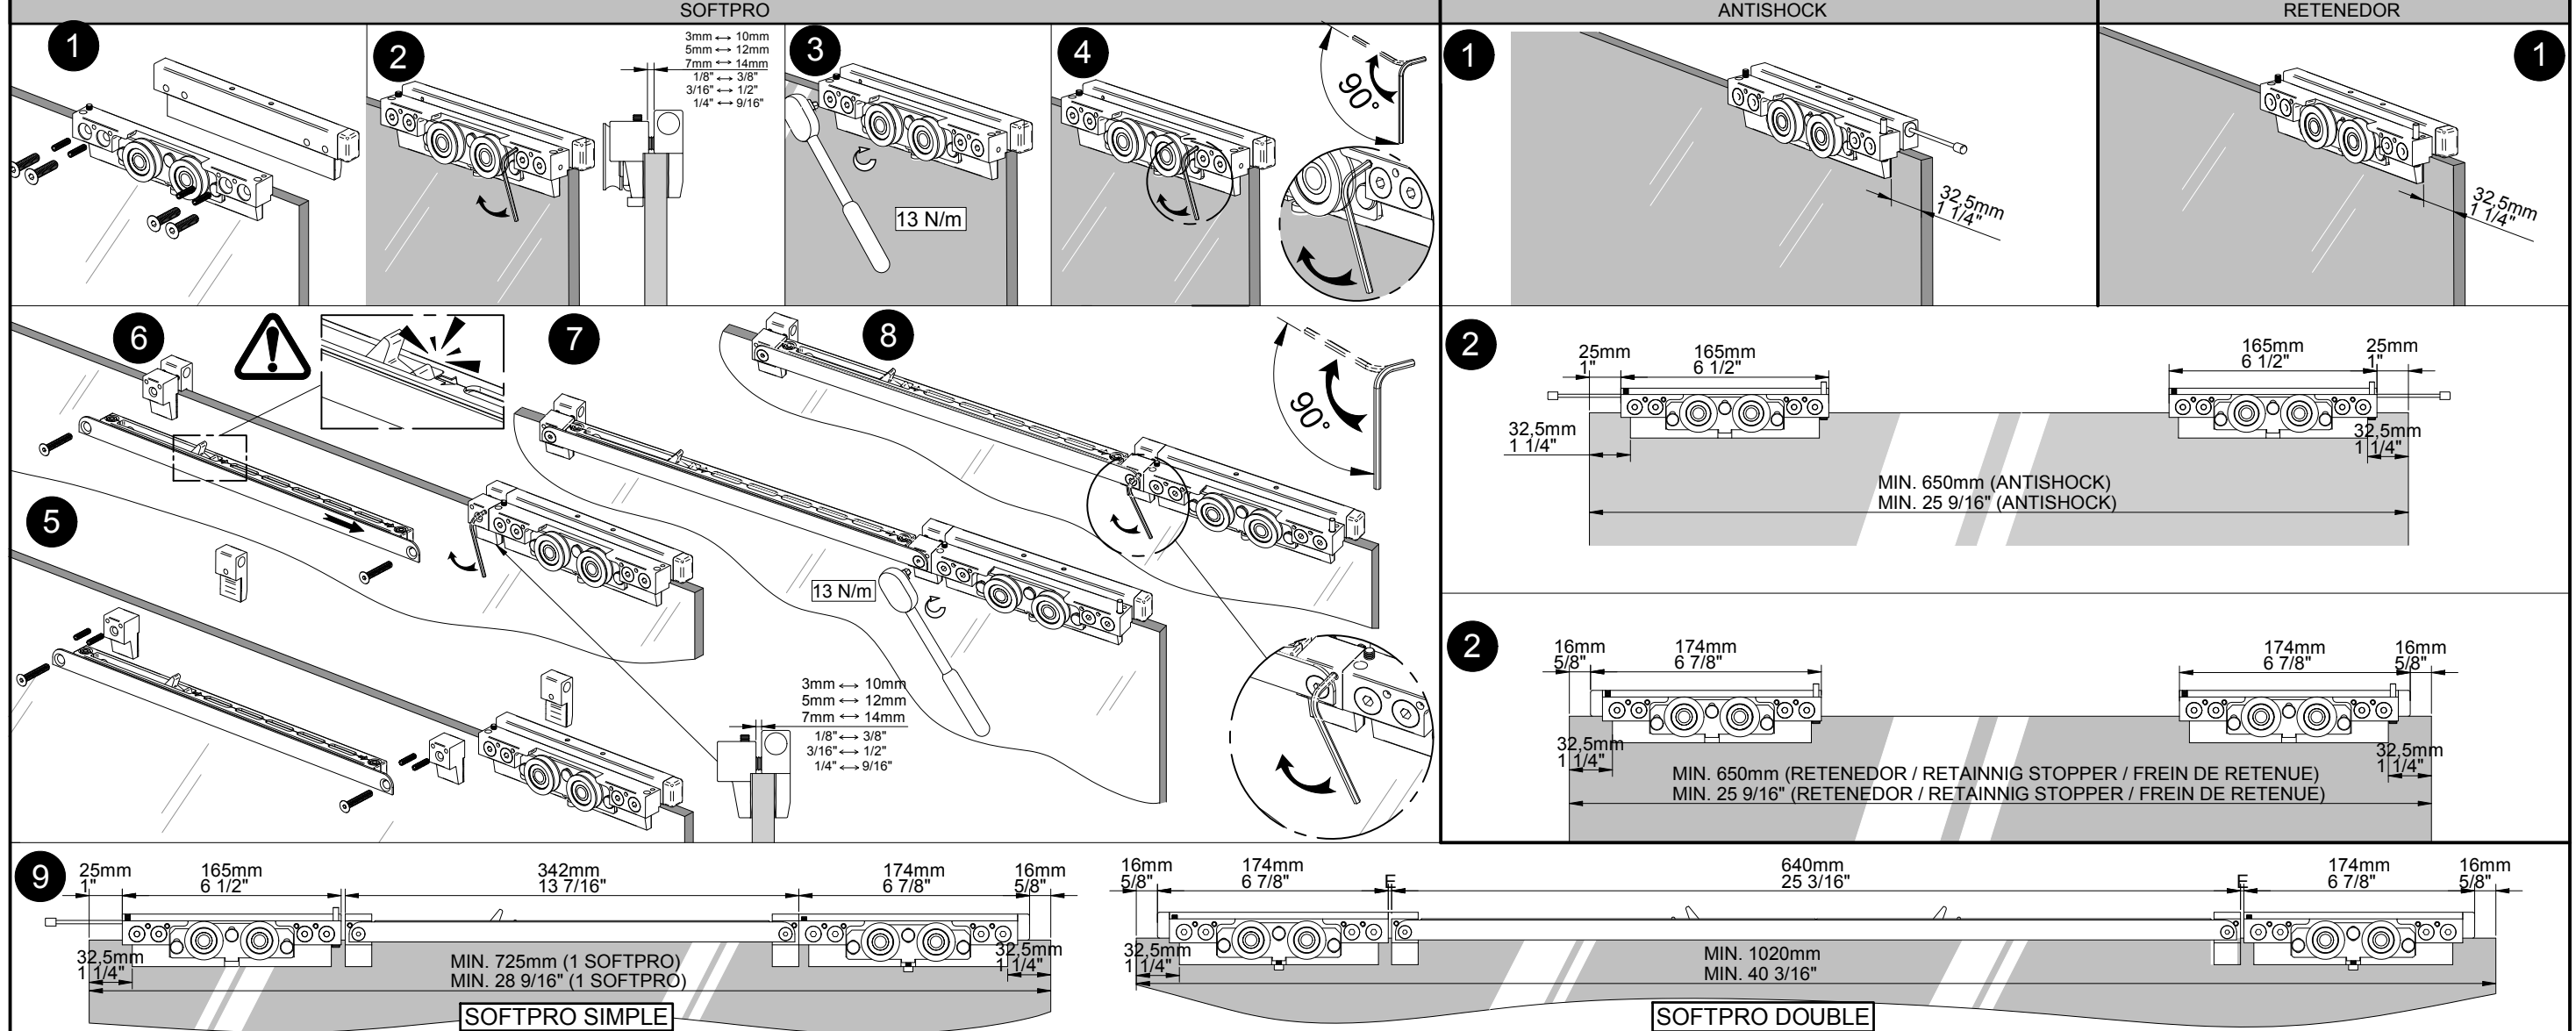

Z		1
U		1
K		1
t		1
CLAMPS (SOFTPRO)		
Y		2
ANTI-SHOCK		
X		2
RETENEDOR		
S		2
SOFTPRO SIMPLE		
V		1
SOFTPRO DOUBLE		
r		1

MONTAJE PINZAS / CLAMPS ASSEMBLY / ASSEMBLAGE PINCES / MONTAGGIO PINZA

MONTAJE SOFTPRO IZQUIERDA / DERECHA
Softpro Left / Right assembly - Assemblage Droite / Gauche

MONTAJE A PARED / WALL MOUNT / ASSEMBLAGE A MUR / MONTAGGIO A MURO

MONTAJE A TECHO CON VIDRIO FIJO / CEILING MOUNT WITH FIXED GLASS /
 ASSEMBLAGE A SOSTRE AVEC VERRE FIXE / MONTAGGIO CON VETRO FISSO

MONTAJE A PARED DE VIDRIO / GLASS WALL MOUNT / ASSEMBLAGE A MUR DE VERRE / MONTAGGIO A MURO DE VETRO

MONTAJE A FALSO TECHO / FALSE CEILING MOUNT / ASSEMBLAGE FAUX PLAFOND / MONTAGGIO A FALSO SOFITTO

SIN VIDRIO FIJO / WITH FIX GLASS / AVEC VERRE FIXE / CON VETRO FISSO

CON VIDRIO FIJO / WITHOUT FIX GLASS / SANS VERRE FIXE / SIN VETRO FISSO