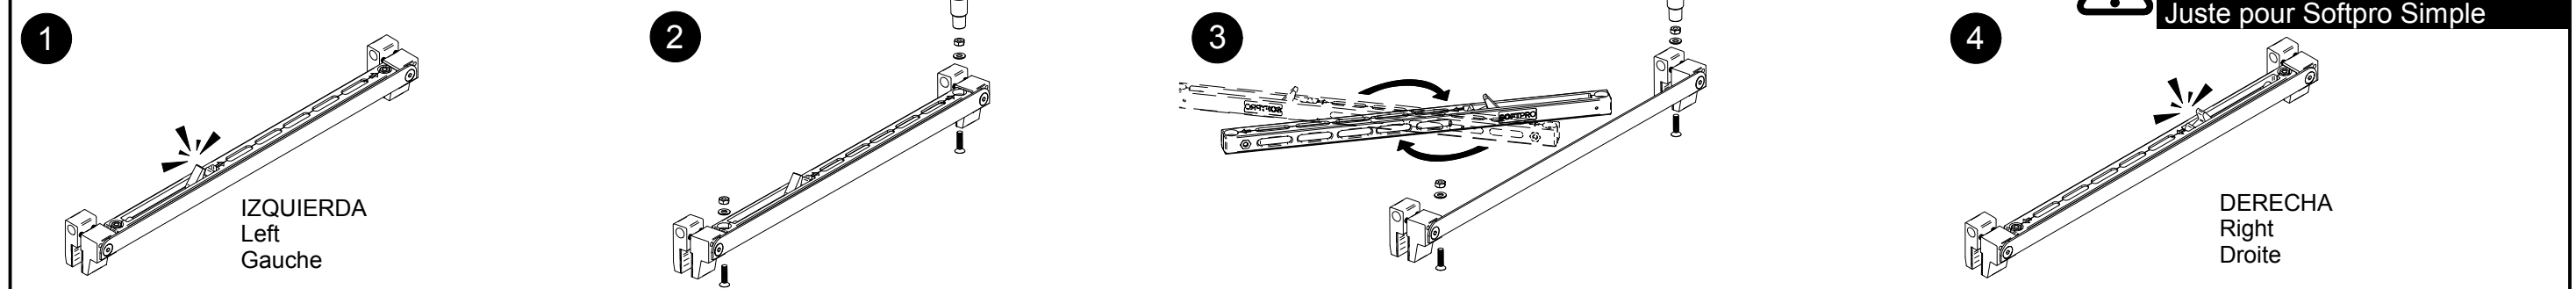

Z		1
U		1
K		1
t		1
CLAMPS (SOFTPRO)		
Y		2
ANTI-SHOCK		
X		2
RETENEDOR		
S		2
SOFTPRO SIMPLE		
V		1
SOFTPRO DOUBLE		
r		1

MONTAJE PINZAS / CLAMPS ASSEMBLY / ASSEMBLAGE PINCES / MONTAGGIO PINZA

MONTAJE SOFTPRO IZQUIERDA / DERECHA
Softpro Left / Right assembly - Assemblage Droite / Gauche

MONTAJE A PARED / WALL MOUNT / ASSEMBLAGE A MUR / MONTAGGIO A MURO

MONTAJE A TECHO CON VIDRIO FIJO / CEILING MOUNT WITH FIXED GLASS /
 ASSEMBLAGE A SOSTRE AVEC VERRE FIXE / MONTAGGIO CON VETRO FISSO

MONTAJE A PARED DE VIDRIO / GLASS WALL MOUNT / ASSEMBLAGE A MUR DE VERRE / MONTAGGIO A MURO DE VETRO