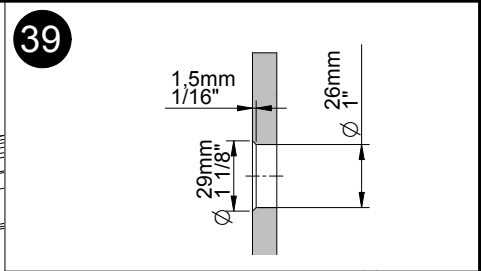

MONTAJE A PARED / WALL MOUNT / ASSEMBLAGE A MUR / MONTAGGIO A MURO

MONTAJE A TECHO CON VIDRIO FIJO / CEILING MOUNT WITH FIXED GLASS /
 ASSEMBLAGE A SOSTRE AVEC VERRE FIXE / MONTAGGIO CON VETRO FISSO

MONTAJE A PARED DE VIDRIO / GLASS WALL MOUNT / ASSEMBLAGE A MUR DE VERRE / MONTAGGIO A MURO DE VETRO