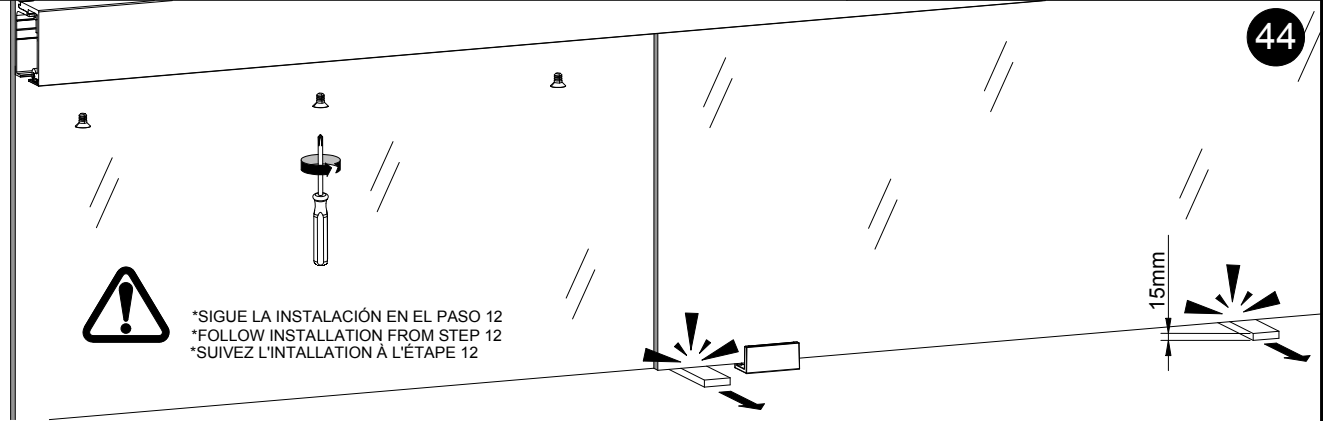

MONTAJE A PARED / WALL MOUNT / ASSEMBLAGE A MUR / MONTAGGIO A MURO

MONTAJE A TECHO CON VIDRIO FIJO / CEILING MOUNT WITH FIXED GLASS /
 ASSEMBLAGE A SOSTRE AVEC VERRE FIXE / MONTAGGIO CON VETRO FISSO

MONTAJE A PARED DE VIDRIO / GLASS WALL MOUNT / ASSEMBLAGE A MUR DE VERRE / MONTAGGIO A MURO DE VETRO