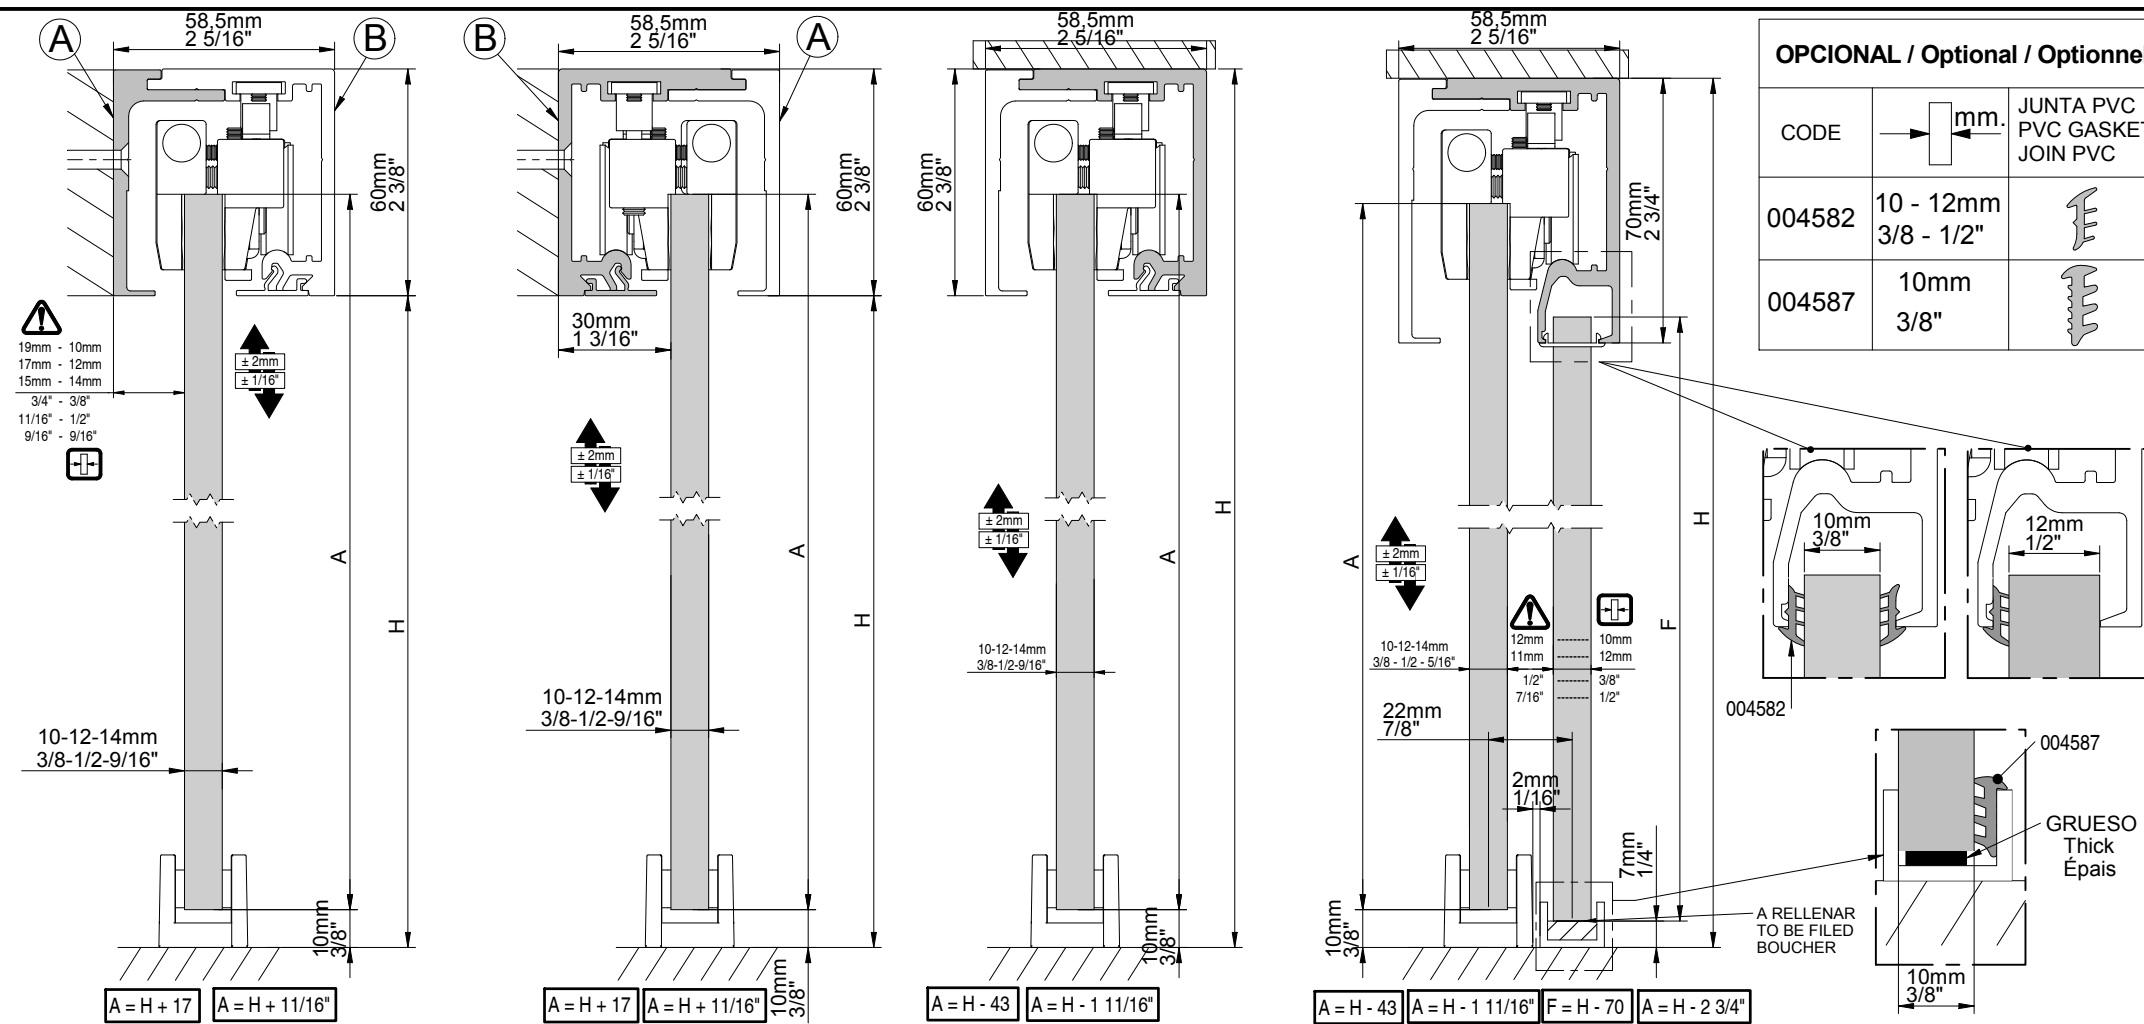

Z		1
U		1
K		1
t		1
CLAMPS (SOFTPRO)		
Y		2
ANTI-SHOCK		
X		2
RETENEDOR		
S		2
SOFTPRO SIMPLE		
V		1
SOFTPRO DOUBLE		
r		1

MONTAJE PINZAS / CLAMPS ASSEMBLY / ASSEMBLAGE PINCES / MONTAGGIO PINZA

MONTAJE SOFTPRO IZQUIERDA / DERECHA
Softpro Left / Right assembly - Assemblage Droite / Gauche

MONTAJE A PARED / WALL MOUNT / ASSEMBLAGE A MUR / MONTAGGIO A MURO

MONTAJE A TECHO CON VIDRIO FIJO / CEILING MOUNT WITH FIXED GLASS /
 ASSEMBLAGE A SOSTRE AVEC VERRE FIXE / MONTAGGIO CON VETRO FISSO

MONTAJE A PARED DE VIDRIO / GLASS WALL MOUNT / ASSEMBLAGE A MUR DE VERRE / MONTAGGIO A MURO DE VETRO

MONTAJE A FALSO TECHO / FALSE CEILING MOUNT / ASSEMBLAGE FAUX PLAFOND / MONTAGGIO A FALSO SOFITTO

SIN VIDRIO FIJO / WITH FIX GLASS / AVEC VERRE FIXE / CON VETRO FISSO

CON VIDRIO FIJO / WITHOUT FIX GLASS / SANS VERRE FIXE / SIN VETRO FISSO