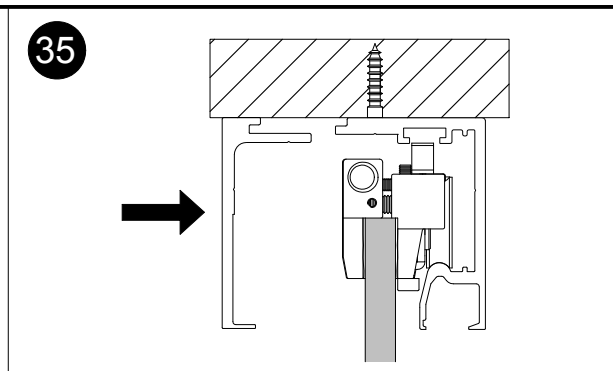

Z		1
U		1
K		1
t		1
CLAMPS (SOFTPRO)		
Y		2
ANTI-SHOCK		
X		2
RETENEDOR		
S		2
SOFTPRO SIMPLE		
V		1
SOFTPRO DOUBLE		
r		1

MONTAJE PINZAS / CLAMPS ASSEMBLY / ASSEMBLAGE PINCES / MONTAGGIO PINZA

MONTAJE SOFTPRO IZQUIERDA / DERECHA
Softpro Left / Right assembly - Assemblage Droite / Gauche

MONTAJE A PARED / WALL MOUNT / ASSEMBLAGE A MUR / MONTAGGIO A MURO

MONTAJE A TECHO CON VIDRIO FIJO / CEILING MOUNT WITH FIXED GLASS /
 ASSEMBLAGE A SOSTRE AVEC VERRE FIXE / MONTAGGIO CON VETRO FISSO

MONTAJE A PARED DE VIDRIO / GLASS WALL MOUNT / ASSEMBLAGE A MUR DE VERRE / MONTAGGIO A MURO DE VETRO