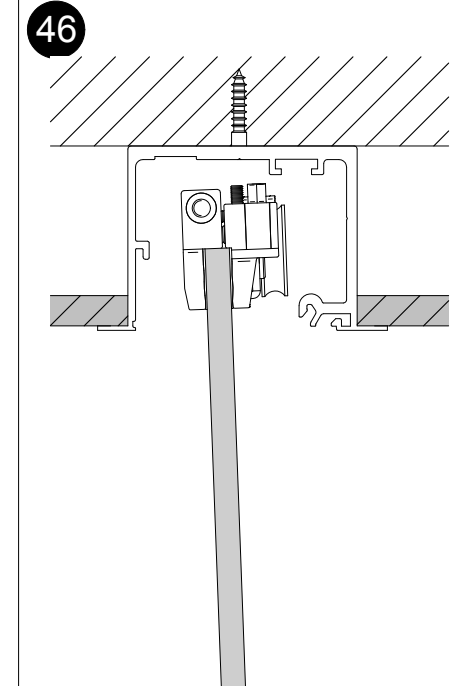

MONTAJE A FALSO TECHO / FALSE CEILING MOUNT / ASSEMBLAGE FAUX PLAFOND / MONTAGGIO A FALSO SOFITTO