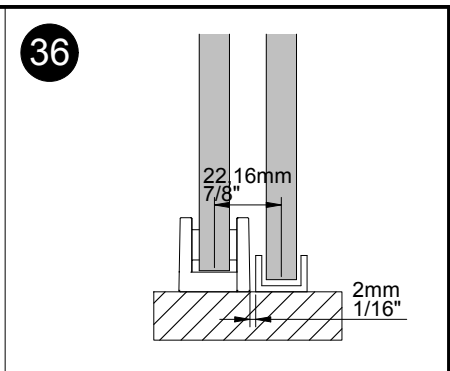

Z		1
U		1
K		1
t		1
CLAMPS (SOFTPRO)		
Y		2
ANTI-SHOCK		
X		2
RETENEDOR		
S		2
SOFTPRO SIMPLE		
V		1
SOFTPRO DOUBLE		
r		1

MONTAJE PINZAS / CLAMPS ASSEMBLY / ASSEMBLAGE PINCES / MONTAGGIO PINZA

MONTAJE SOFTPRO IZQUIERDA / DERECHA
Softpro Left / Right assembly - Assemblage Droite / Gauche

MONTAJE A PARED / WALL MOUNT / ASSEMBLAGE A MUR / MONTAGGIO A MURO

MONTAJE A TECHO CON VIDRIO FIJO / CEILING MOUNT WITH FIXED GLASS /
 ASSEMBLAGE A SOSTRE AVEC VERRE FIXE / MONTAGGIO CON VETRO FISSO

MONTAJE A PARED DE VIDRIO / GLASS WALL MOUNT / ASSEMBLAGE A MUR DE VERRE / MONTAGGIO A MURO DE VETRO