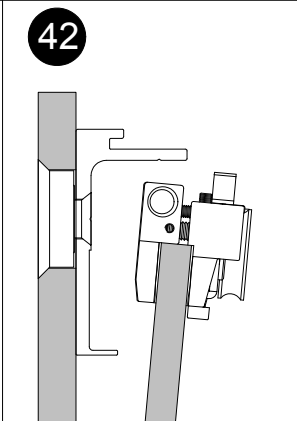

Z		1
U		1
K		1
t		1
CLAMPS (SOFTPRO)		
Y		2
ANTI-SHOCK		
X		2
RETENEDOR		
S		2
SOFTPRO SIMPLE		
V		1
SOFTPRO DOUBLE		
r		1

MONTAJE PINZAS / CLAMPS ASSEMBLY / ASSEMBLAGE PINCES / MONTAGGIO PINZA

MONTAJE SOFTPRO IZQUIERDA / DERECHA
Softpro Left / Right assembly - Assemblage Droite / Gauche

MONTAJE A PARED / WALL MOUNT / ASSEMBLAGE A MUR / MONTAGGIO A MURO

MONTAJE A TECHO CON VIDRIO FIJO / CEILING MOUNT WITH FIXED GLASS /
 ASSEMBLAGE A SOSTRE AVEC VERRE FIXE / MONTAGGIO CON VETRO FISSO

MONTAJE A PARED DE VIDRIO / GLASS WALL MOUNT / ASSEMBLAGE A MUR DE VERRE / MONTAGGIO A MURO DE VETRO