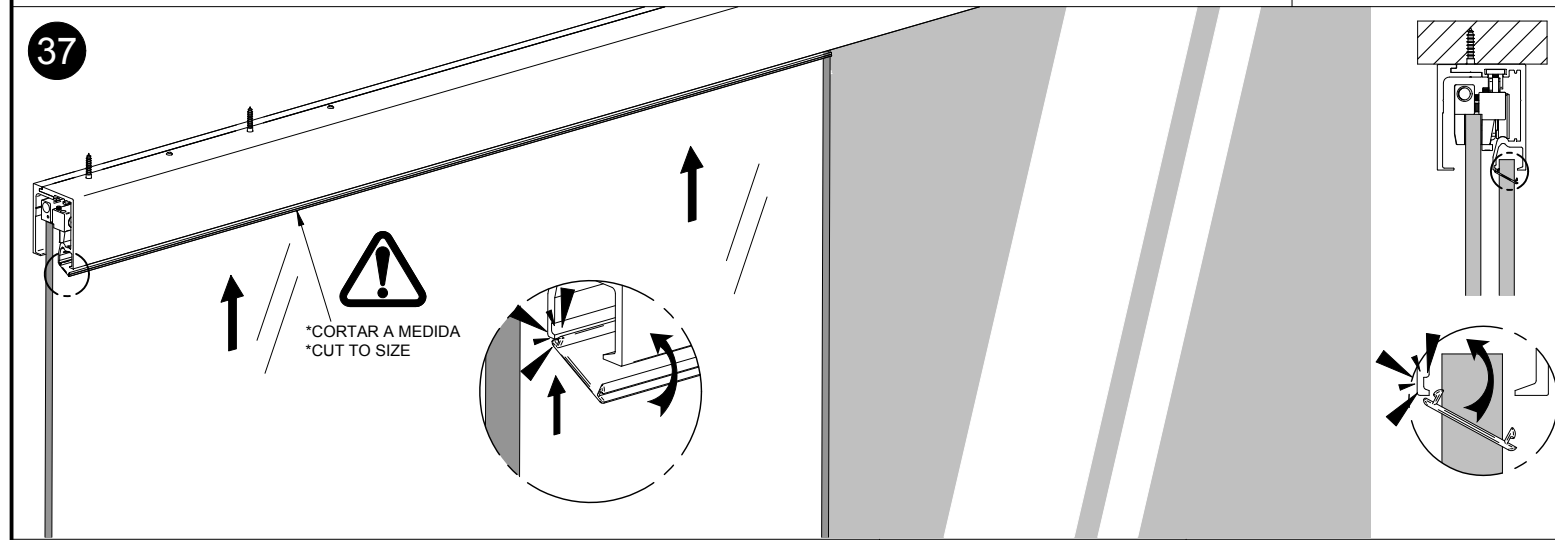

Z		1
U		1
K		1
t		1
CLAMPS (SOFTPRO)		
Y		2
ANTI-SHOCK		
X		2
RETENEDOR		
S		2
SOFTPRO SIMPLE		
V		1
SOFTPRO DOUBLE		
r		1

MONTAJE PINZAS / CLAMPS ASSEMBLY / ASSEMBLAGE PINCES / MONTAGGIO PINZA

MONTAJE SOFTPRO IZQUIERDA / DERECHA
Softpro Left / Right assembly - Assemblage Droite / Gauche

MONTAJE A PARED / WALL MOUNT / ASSEMBLAGE A MUR / MONTAGGIO A MURO

MONTAJE A TECHO CON VIDRIO FIJO / CEILING MOUNT WITH FIXED GLASS /
 ASSEMBLAGE A SOSTRE AVEC VERRE FIXE / MONTAGGIO CON VETRO FISSO

MONTAJE A PARED DE VIDRIO / GLASS WALL MOUNT / ASSEMBLAGE A MUR DE VERRE / MONTAGGIO A MURO DE VETRO