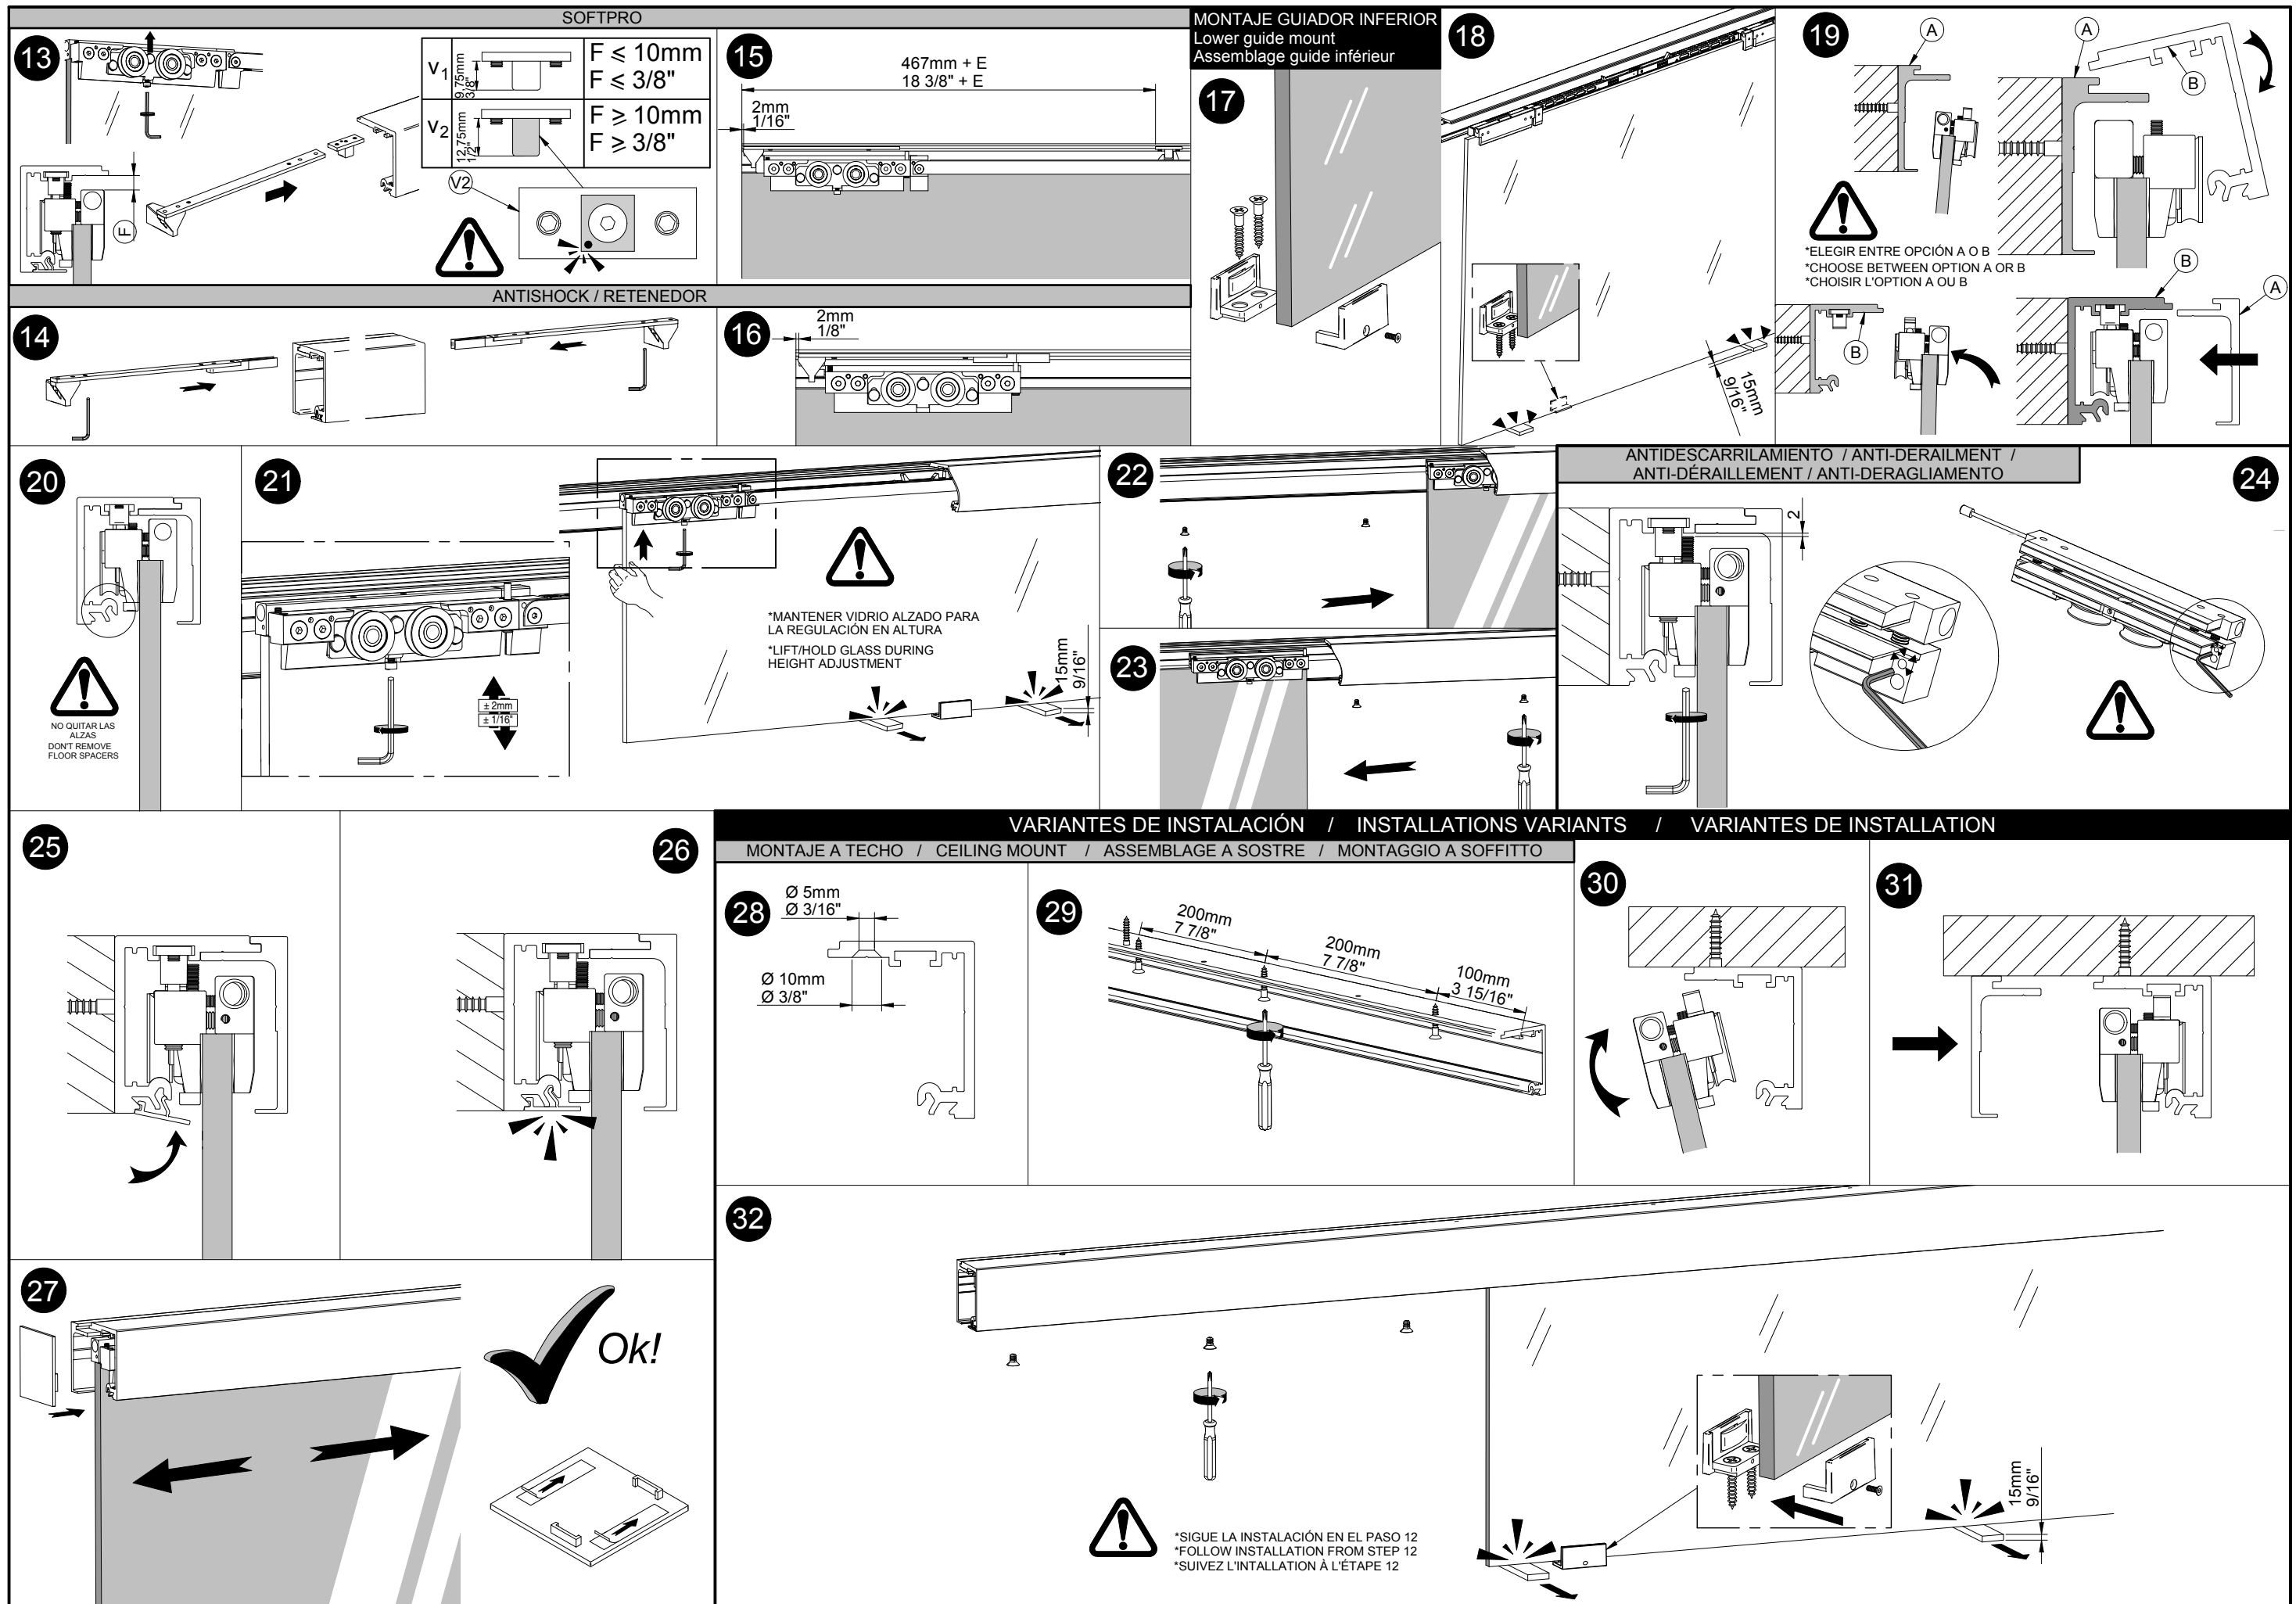

Z		1
U		1
K		1
t		1
CLAMPS (SOFTPRO)		
Y		2
ANTI-SHOCK		
X		2
RETENEDOR		
S		2
SOFTPRO SIMPLE		
V		1
SOFTPRO DOUBLE		
r		1

MONTAJE PINZAS / CLAMPS ASSEMBLY / ASSEMBLAGE PINCES / MONTAGGIO PINZA

MONTAJE SOFTPRO IZQUIERDA / DERECHA
Softpro Left / Right assembly - Assemblage Droite / Gauche

MONTAJE A PARED / WALL MOUNT / ASSEMBLAGE A MUR / MONTAGGIO A MURO

MONTAJE A TECHO CON VIDRIO FIJO / CEILING MOUNT WITH FIXED GLASS /
 ASSEMBLAGE A SOSTRE AVEC VERRE FIXE / MONTAGGIO CON VETRO FISSO

MONTAJE A PARED DE VIDRIO / GLASS WALL MOUNT / ASSEMBLAGE A MUR DE VERRE / MONTAGGIO A MURO DE VETRO

MONTAJE A FALSO TECHO / FALSE CEILING MOUNT / ASSEMBLAGE FAUX PLAFOND / MONTAGGIO A FALSO SOFITTO

SIN VIDRIO FIJO / WITH FIX GLASS / AVEC VERRE FIXE / CON VETRO FISSO

CON VIDRIO FIJO / WITHOUT FIX GLASS / SANS VERRE FIXE / SIN VETRO FISSO