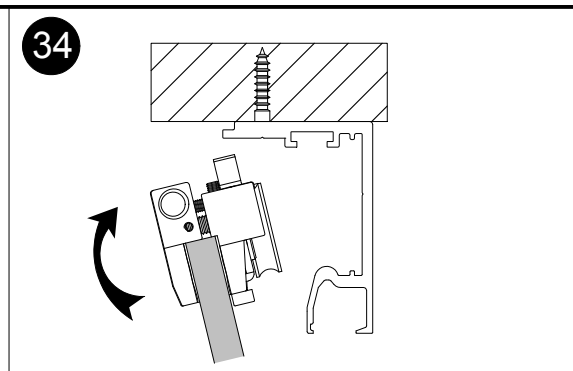

Z		1
U		1
K		1
t		1
CLAMPS (SOFTPRO)		
Y		2
ANTI-SHOCK		
X		2
RETENEDOR		
S		2
SOFTPRO SIMPLE		
V		1
SOFTPRO DOUBLE		
r		1

MONTAJE PINZAS / CLAMPS ASSEMBLY / ASSEMBLAGE PINCES / MONTAGGIO PINZA

MONTAJE SOFTPRO IZQUIERDA / DERECHA
Softpro Left / Right assembly - Assemblage Droite / Gauche

MONTAJE A PARED / WALL MOUNT / ASSEMBLAGE A MUR / MONTAGGIO A MURO

MONTAJE A TECHO CON VIDRIO FIJO / CEILING MOUNT WITH FIXED GLASS /
 ASSEMBLAGE A SOSTRE AVEC VERRE FIXE / MONTAGGIO CON VETRO FISSO

MONTAJE A PARED DE VIDRIO / GLASS WALL MOUNT / ASSEMBLAGE A MUR DE VERRE / MONTAGGIO A MURO DE VETRO