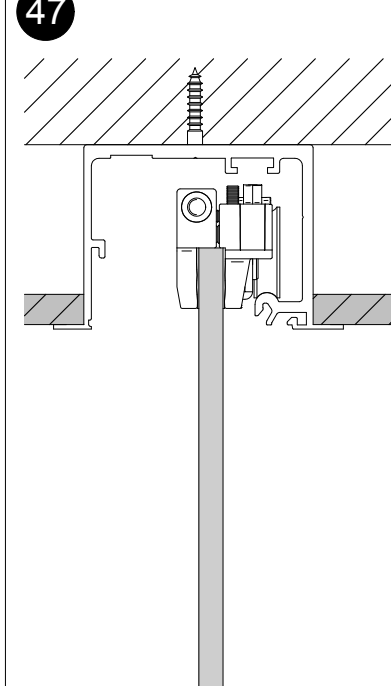

MONTAJE A FALSO TECHO / FALSE CEILING MOUNT / ASSEMBLAGE FAUX PLAFOND / MONTAGGIO A FALSO SOFITTO