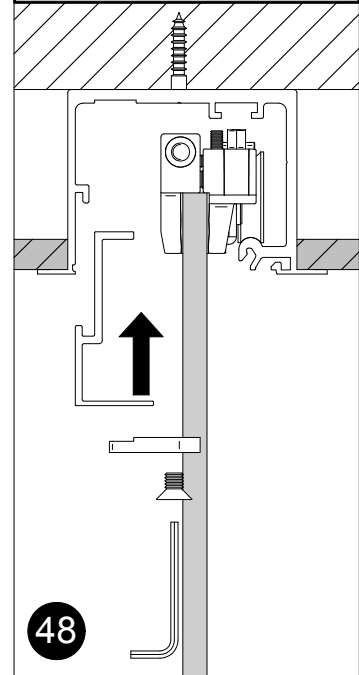

SIN VIDRIO FIJO / WITH FIX GLASS / AVEC VERRE FIXE / CON VETRO FISSO