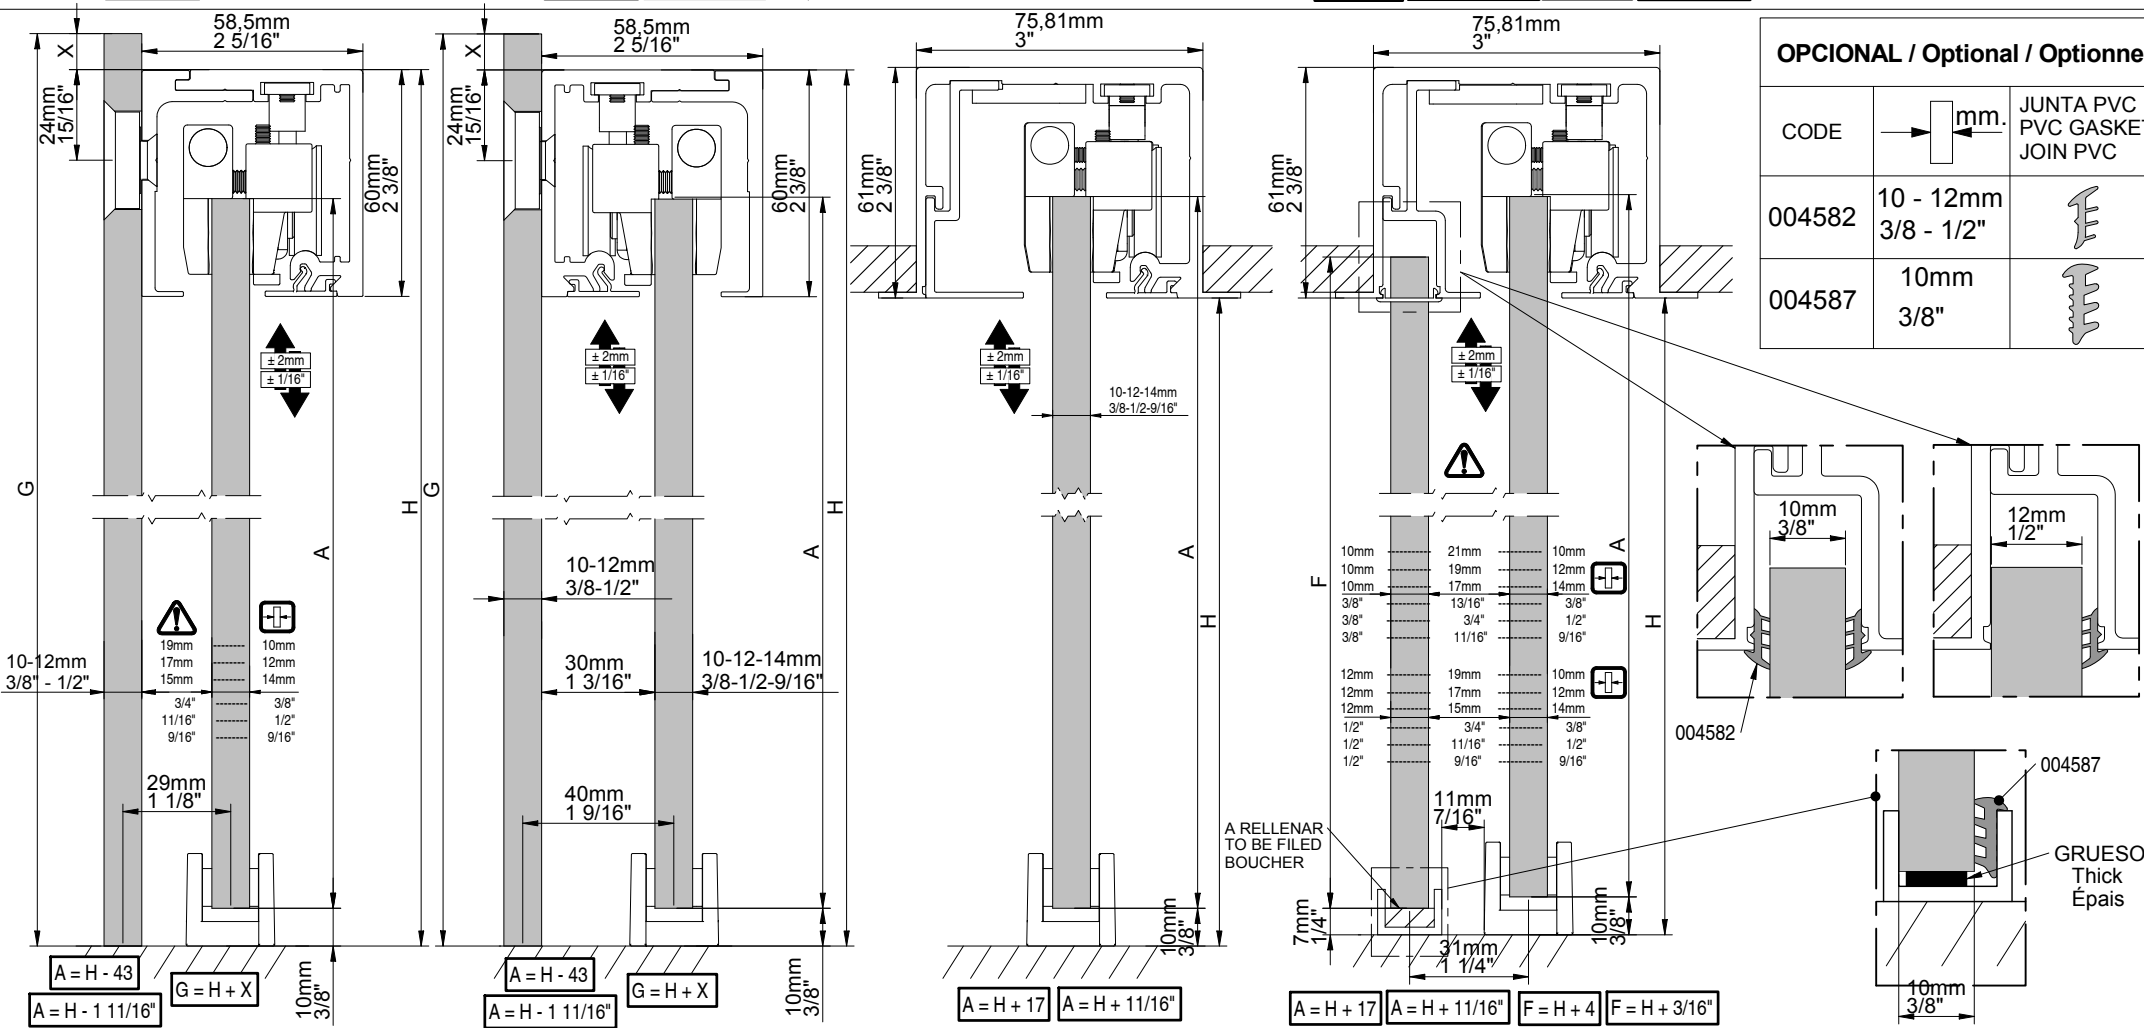

Z		1
U		1
K		1
t		1
CLAMPS (SOFTPRO)		
Y		2
ANTI-SHOCK		
X		2
RETENEDOR		
S		2
SOFTPRO SIMPLE		
V		1
SOFTPRO DOUBLE		
r		1

MONTAJE PINZAS / CLAMPS ASSEMBLY / ASSEMBLAGE PINCES / MONTAGGIO PINZA

MONTAJE SOFTPRO IZQUIERDA / DERECHA
Softpro Left / Right assembly - Assemblage Droite / Gauche

MONTAJE A PARED / WALL MOUNT / ASSEMBLAGE A MUR / MONTAGGIO A MURO

MONTAJE A TECHO CON VIDRIO FIJO / CEILING MOUNT WITH FIXED GLASS /
 ASSEMBLAGE A SOSTRE AVEC VERRE FIXE / MONTAGGIO CON VETRO FISSO

MONTAJE A PARED DE VIDRIO / GLASS WALL MOUNT / ASSEMBLAGE A MUR DE VERRE / MONTAGGIO A MURO DE VETRO

MONTAJE A FALSO TECHO / FALSE CEILING MOUNT / ASSEMBLAGE FAUX PLAFOND / MONTAGGIO A FALSO SOFITTO

SIN VIDRIO FIJO / WITH FIX GLASS / AVEC VERRE FIXE / CON VETRO FISSO

CON VIDRIO FIJO / WITHOUT FIX GLASS / SANS VERRE FIXE / SIN VETRO FISSO