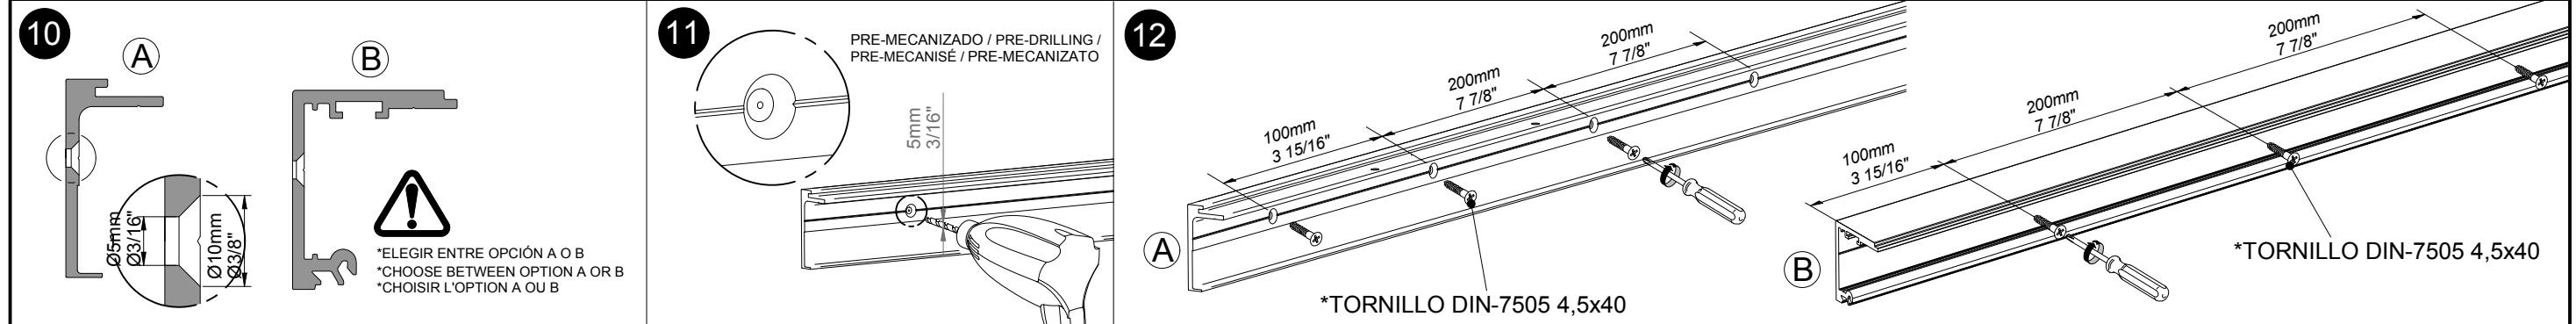

Z		1
U		1
K		1
t		1
CLAMPS (SOFTPRO)		
Y		2
ANTI-SHOCK		
X		2
RETENEDOR		
S		2
SOFTPRO SIMPLE		
V		1
SOFTPRO DOUBLE		
r		1

MONTAJE PINZAS / CLAMPS ASSEMBLY / ASSEMBLAGE PINCES / MONTAGGIO PINZA

MONTAJE SOFTPRO IZQUIERDA / DERECHA
Softpro Left / Right assembly - Assemblage Droite / Gauche

MONTAJE A PARED / WALL MOUNT / ASSEMBLAGE A MUR / MONTAGGIO A MURO

MONTAJE A TECHO CON VIDRIO FIJO / CEILING MOUNT WITH FIXED GLASS /
 ASSEMBLAGE A SOSTRE AVEC VERRE FIXE / MONTAGGIO CON VETRO FISSO

MONTAJE A PARED DE VIDRIO / GLASS WALL MOUNT / ASSEMBLAGE A MUR DE VERRE / MONTAGGIO A MURO DE VETRO