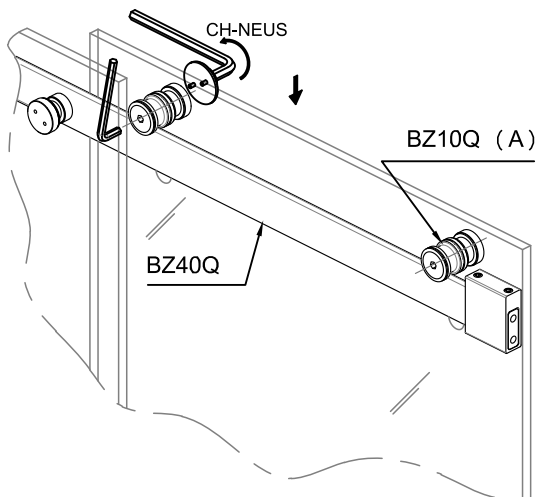

BZQ3  
SHOWER BOXE "HIP ZAC"  
NICHE KIT - SQUARE SECTION

Installation instructions

Packing List	
	BZ10Q 2 X
	BZ30Q 1 X
	BZ43Q 2 X
	BZ51 1 X
	BZ58 1 X
	BZ60 1 X
	BZ70Q 2 X
	BZ90Q 2 X

Optionals parts				
				
8P08	4428	5Q12	8PT160-61	8PT8-25

Tools supplied	Tools required	Fittings required
 CH-NEUS		 n x

1

<p>n x</p>	<p>optional 8P08</p>	<p>1A</p>	<p>8P08</p> <p>5</p>
------------	----------------------	-----------	----------------------

<p>2 x</p>	<p>optional 4428</p>	<p>1B</p>	<p>4428</p>
------------	----------------------	-----------	-------------