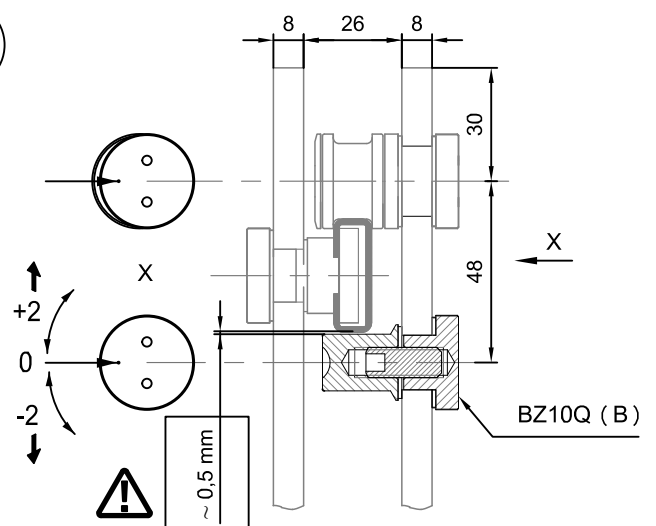

BZQ3  
SHOWER BOXE "HIP ZAC"  
NICHE KIT - SQUARE SECTION

Installation instructions

Packing List	
	BZ10Q 2 X
	BZ30Q 1 X
	BZ43Q 2 X
	BZ51 1 X
	BZ58 1 X
	BZ60 1 X
	BZ70Q 2 X
	BZ90Q 2 X

Optionals parts				
				
8P08	4428	5Q12	8PT160-61	8PT8-25

Tools supplied	Tools required	Fittings required
 CH-NEUS		 n x

1

<p>n x</p>	<p>optional 8P08</p>	<p>1A</p>	<p>8P08</p> <p>5</p>
------------	----------------------	-----------	----------------------

<p>2 x</p>	<p>optional 4428</p>	<p>1B</p>	<p>4428</p>
------------	----------------------	-----------	-------------