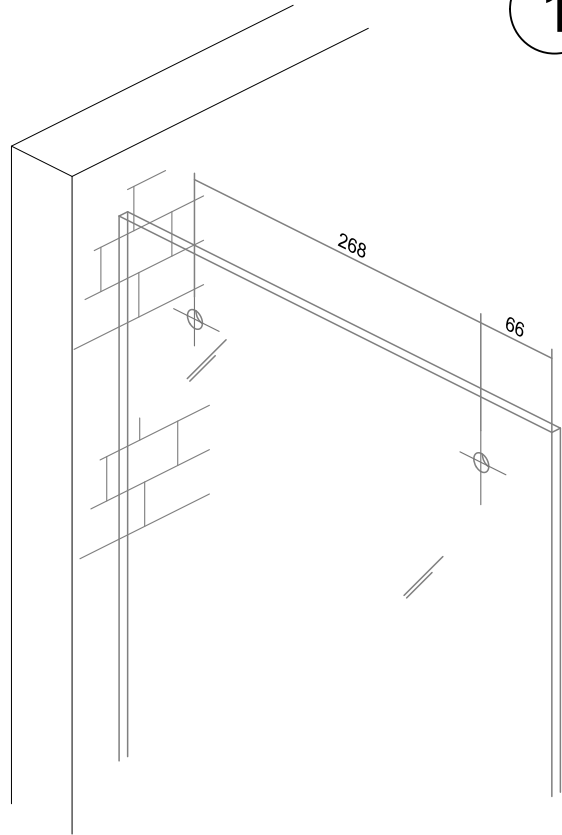

BZQ3  
SHOWER BOXE "HIP ZAC"  
NICHE KIT - SQUARE SECTION

Installation instructions

Packing List	
	BZ10Q 2 X
	BZ30Q 1 X
	BZ43Q 2 X
	BZ51 1 X
	BZ58 1 X
	BZ60 1 X
	BZ70Q 2 X
	BZ90Q 2 X

Optionals parts				
				
8P08	4428	5Q12	8PT160-61	8PT8-25

Tools supplied	Tools required	Fittings required
 CH-NEUS		 n x

1

<p>n x</p>	<p>optional 8P08</p>	<p>1A</p>	<p>8P08</p> <p>5</p>
------------	----------------------	-----------	----------------------

<p>2 x</p>	<p>optional 4428</p>	<p>1B</p>	<p>4428</p>
------------	----------------------	-----------	-------------