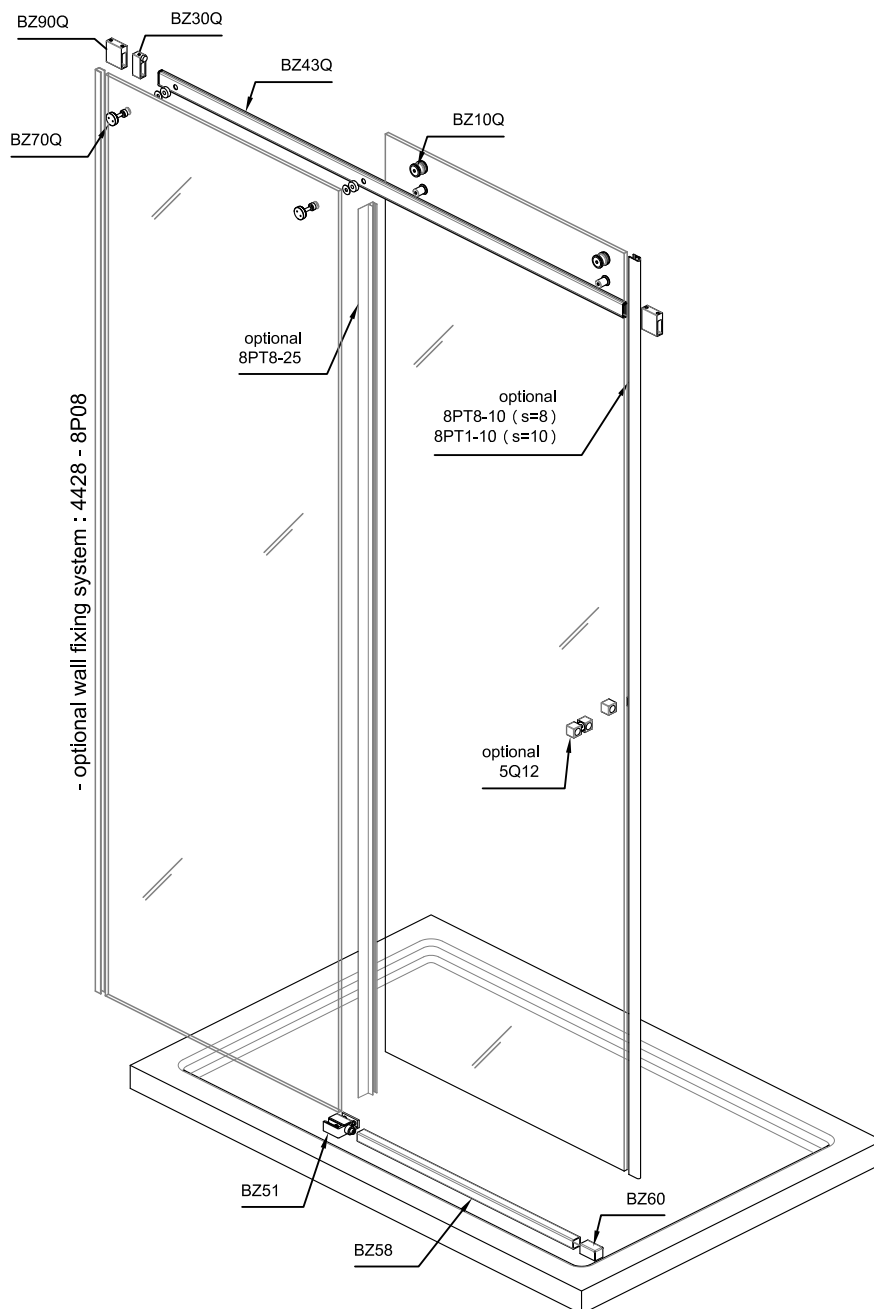

BZQ3  
SHOWER BOXE "HIP ZAC"  
NICHE KIT - SQUARE SECTION

Installation instructions

Packing List	
	BZ10Q 2 X
	BZ30Q 1 X
	BZ43Q 2 X
	BZ51 1 X
	BZ58 1 X
	BZ60 1 X
	BZ70Q 2 X
	BZ90Q 2 X

Optionals parts				
				
8P08	4428	5Q12	8PT160-61	8PT8-25

Tools supplied	Tools required	Fittings required
 CH-NEUS		 n x

1

<p>n x</p>	<p>optional 8P08</p>	<p>1A</p>	<p>8P08</p> <p>5</p>
------------	----------------------	-----------	----------------------

<p>2 x</p>	<p>optional 4428</p>	<p>1B</p>	<p>4428</p>
------------	----------------------	-----------	-------------