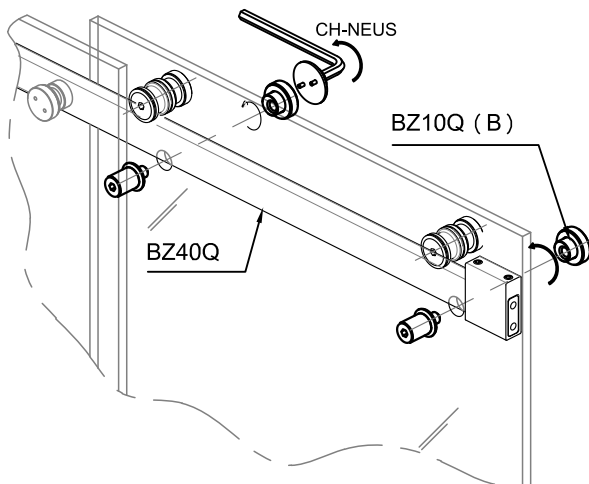

BZQ3  
SHOWER BOXE "HIP ZAC"  
NICHE KIT - SQUARE SECTION

Installation instructions

Packing List	
	BZ10Q 2 X
	BZ30Q 1 X
	BZ43Q 2 X
	BZ51 1 X
	BZ58 1 X
	BZ60 1 X
	BZ70Q 2 X
	BZ90Q 2 X

Optionals parts				
				
8P08	4428	5Q12	8PT160-61	8PT8-25

Tools supplied	Tools required	Fittings required
 CH-NEUS		 n x

1

<p>n x</p>	<p>optional 8P08</p>	<p>1A</p>	<p>8P08</p> <p>5</p>
------------	----------------------	-----------	----------------------

<p>2 x</p>	<p>optional 4428</p>	<p>1B</p>	<p>4428</p>
------------	----------------------	-----------	-------------