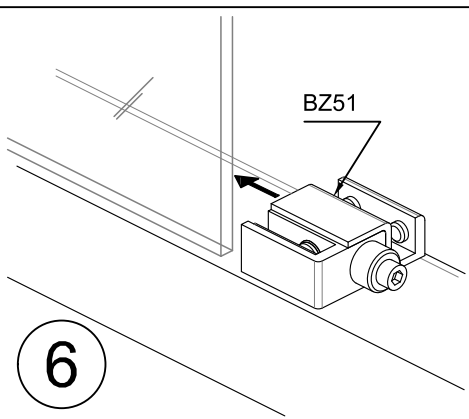

BZQ3  
SHOWER BOXE "HIP ZAC"  
NICHE KIT - SQUARE SECTION

Installation instructions

Packing List	
	BZ10Q 2 X
	BZ30Q 1 X
	BZ43Q 2 X
	BZ51 1 X
	BZ58 1 X
	BZ60 1 X
	BZ70Q 2 X
	BZ90Q 2 X

Optionals parts				
				
8P08	4428	5Q12	8PT160-61	8PT8-25

Tools supplied	Tools required	Fittings required
 CH-NEUS		 n x

1

<p>n x</p>	<p>optional 8P08</p>	<p>1A</p>	<p>8P08</p> <p>5</p>
------------	----------------------	-----------	----------------------

<p>2 x</p>	<p>optional 4428</p>	<p>1B</p>	<p>4428</p>
------------	----------------------	-----------	-------------