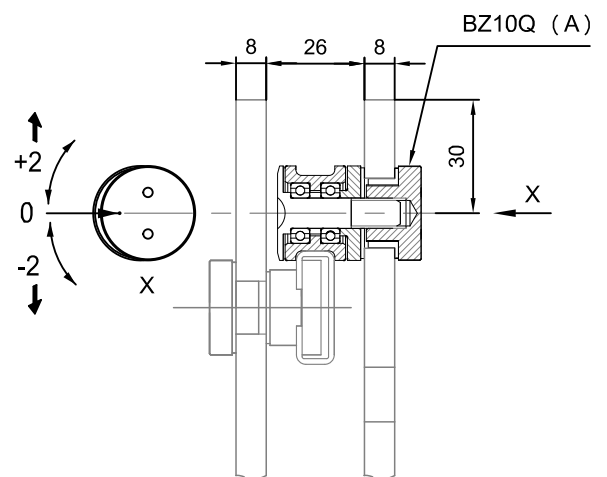

BZQ3  
SHOWER BOXE "HIP ZAC"  
NICHE KIT - SQUARE SECTION

Installation instructions

Packing List	
	BZ10Q 2 X
	BZ30Q 1 X
	BZ43Q 2 X
	BZ51 1 X
	BZ58 1 X
	BZ60 1 X
	BZ70Q 2 X
	BZ90Q 2 X

Optionals parts				
				
8P08	4428	5Q12	8PT160-61	8PT8-25

Tools supplied	Tools required	Fittings required
 CH-NEUS		 n x

1

<p>n x</p>	<p>optional 8P08</p>	<p>1A</p>	<p>8P08</p> <p>5</p>
------------	----------------------	-----------	----------------------

<p>2 x</p>	<p>optional 4428</p>	<p>1B</p>	<p>4428</p>
------------	----------------------	-----------	-------------