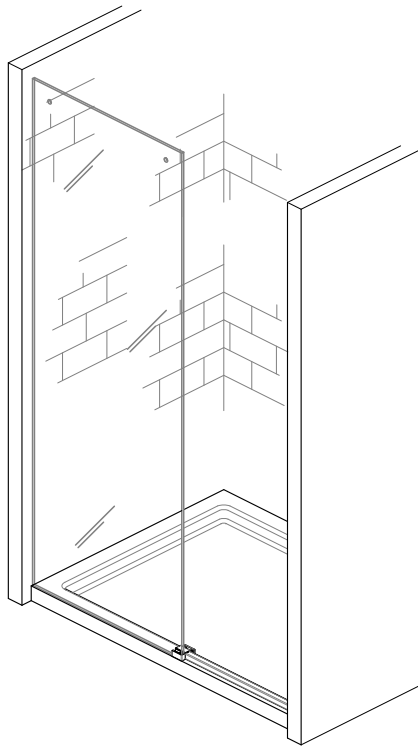

BZQ3  
SHOWER BOXE "HIP ZAC"  
NICHE KIT - SQUARE SECTION

Installation instructions

Packing List	
	BZ10Q 2 X
	BZ30Q 1 X
	BZ43Q 2 X
	BZ51 1 X
	BZ58 1 X
	BZ60 1 X
	BZ70Q 2 X
	BZ90Q 2 X

Optionals parts				
				
8P08	4428	5Q12	8PT160-61	8PT8-25

Tools supplied	Tools required	Fittings required
 CH-NEUS		 n x

1

<p>n x</p>	<p>optional 8P08</p>	<p>1A</p>	<p>8P08</p> <p>5</p>
------------	----------------------	-----------	----------------------

<p>2 x</p>	<p>optional 4428</p>	<p>1B</p>	<p>4428</p>
------------	----------------------	-----------	-------------