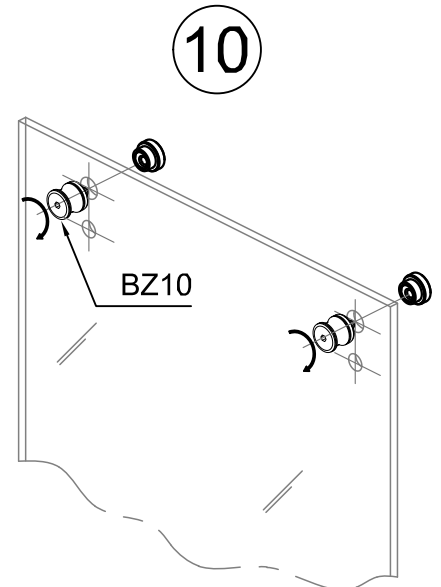

BZQ3  
SHOWER BOXE "HIP ZAC"  
NICHE KIT - SQUARE SECTION

Installation instructions

Packing List	
	BZ10Q 2 X
	BZ30Q 1 X
	BZ43Q 2 X
	BZ51 1 X
	BZ58 1 X
	BZ60 1 X
	BZ70Q 2 X
	BZ90Q 2 X

Optionals parts				
				
8P08	4428	5Q12	8PT160-61	8PT8-25

Tools supplied	Tools required	Fittings required
 CH-NEUS		 n x

1

<p>n x</p>	<p>optional 8P08</p>	<p>1A</p>	<p>8P08</p> <p>5</p>
------------	----------------------	-----------	----------------------

<p>2 x</p>	<p>optional 4428</p>	<p>1B</p>	<p>4428</p>
------------	----------------------	-----------	-------------