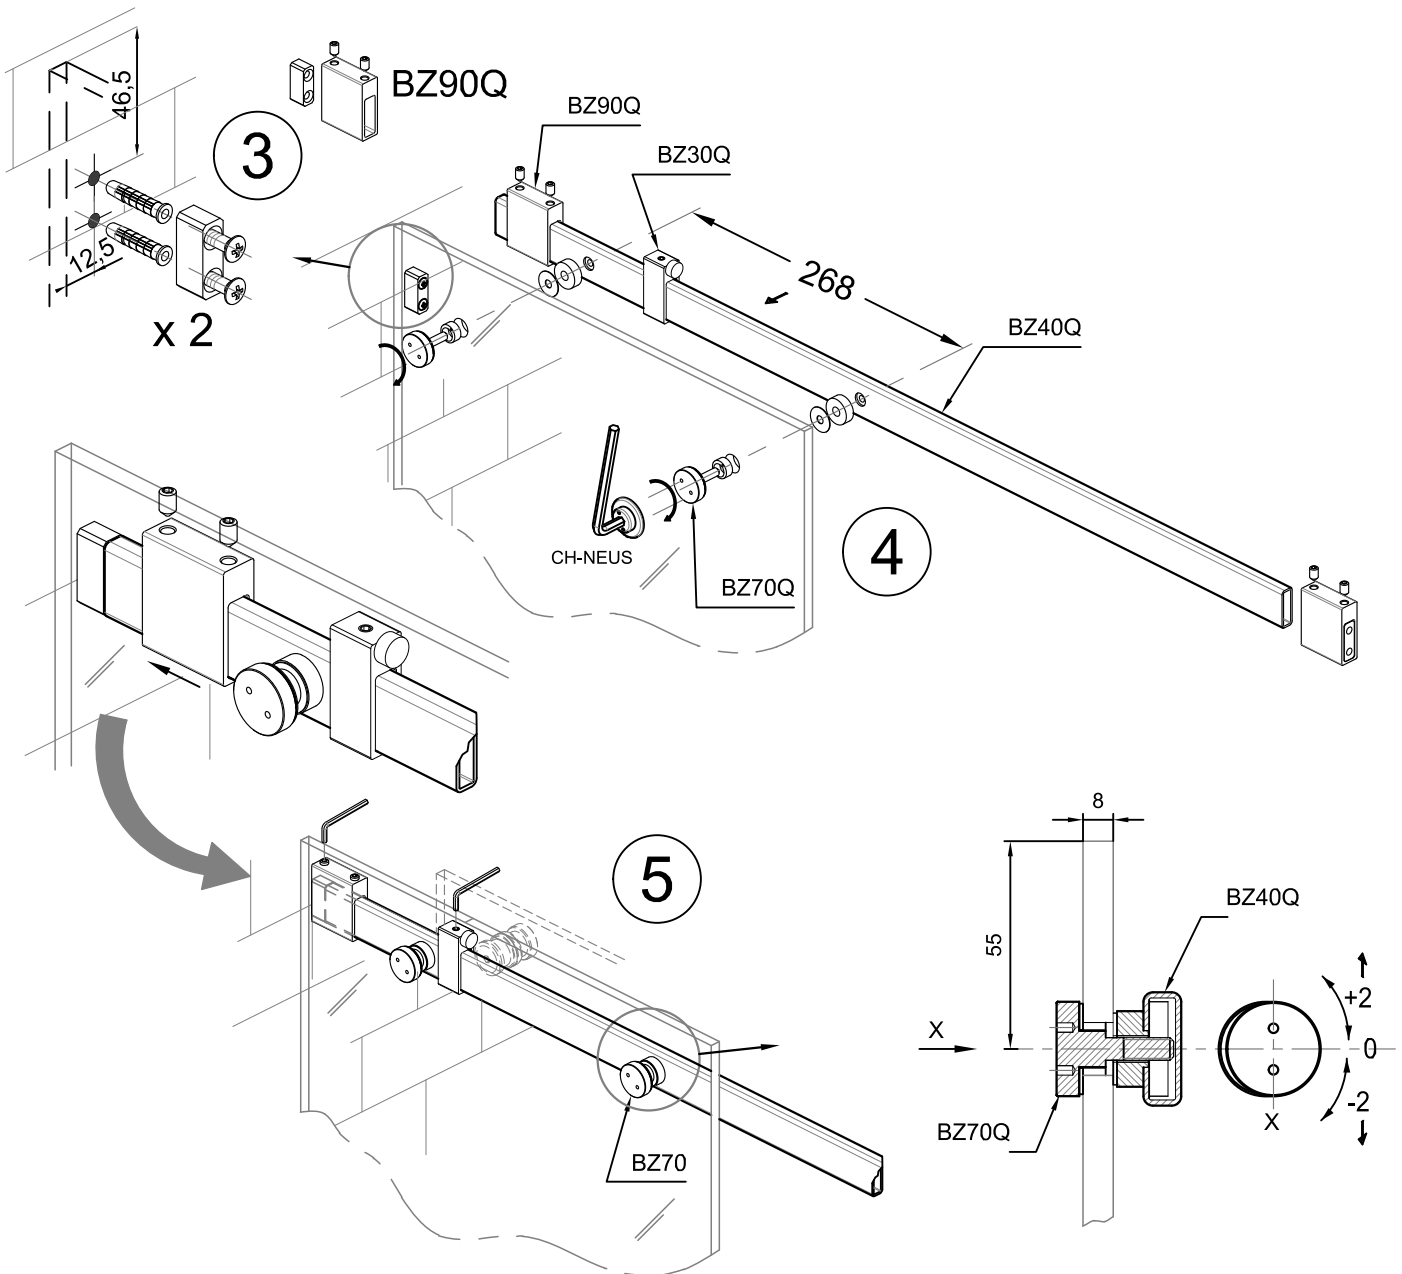

BZQ3  
SHOWER BOXE "HIP ZAC"  
NICHE KIT - SQUARE SECTION

Installation instructions

Packing List	
	BZ10Q 2 X
	BZ30Q 1 X
	BZ43Q 2 X
	BZ51 1 X
	BZ58 1 X
	BZ60 1 X
	BZ70Q 2 X
	BZ90Q 2 X

Optionals parts				
				
8P08	4428	5Q12	8PT160-61	8PT8-25

Tools supplied	Tools required	Fittings required
 CH-NEUS		 n x

1

<p>n x</p>	<p>optional 8P08</p>	<p>1A</p>	<p>8P08</p> <p>5</p>
------------	----------------------	-----------	----------------------

<p>2 x</p>	<p>optional 4428</p>	<p>1B</p>	<p>4428</p>
------------	----------------------	-----------	-------------