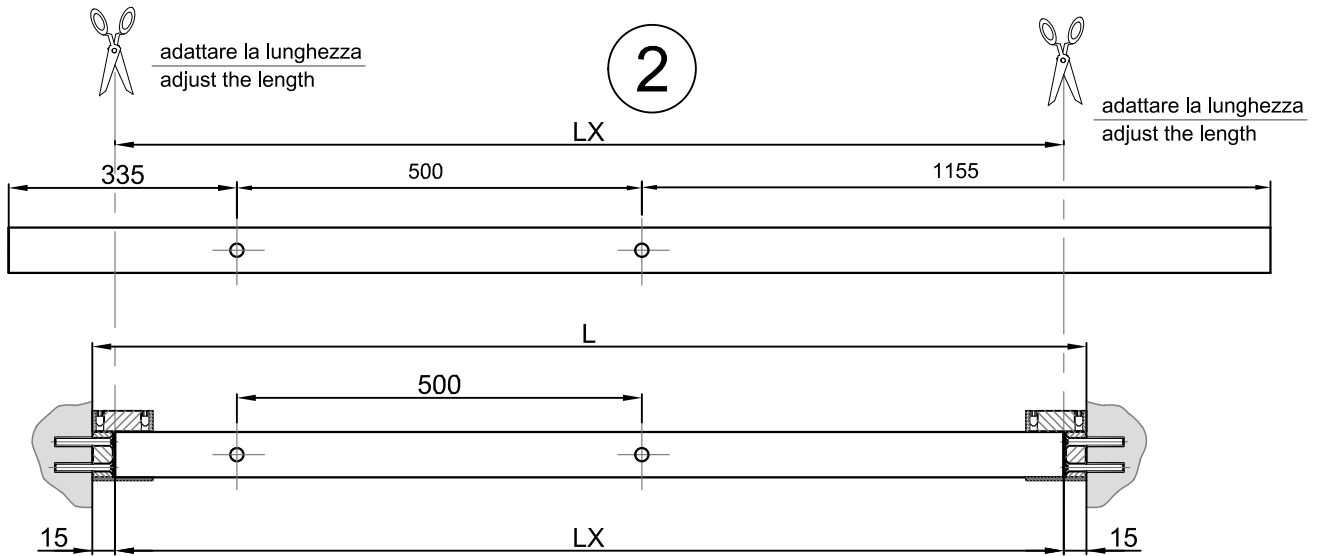

BZQ3  
SHOWER BOXE "HIP ZAC"  
NICHE KIT - SQUARE SECTION

Installation instructions

Packing List	
	BZ10Q 2 X
	BZ30Q 1 X
	BZ43Q 2 X
	BZ51 1 X
	BZ58 1 X
	BZ60 1 X
	BZ70Q 2 X
	BZ90Q 2 X

Optionals parts				
				
8P08	4428	5Q12	8PT160-61	8PT8-25

Tools supplied	Tools required	Fittings required
 CH-NEUS		 n x

1

<p>n x</p>	<p>optional 8P08</p>	<p>1A</p>	<p>8P08</p> <p>5</p>
------------	----------------------	-----------	----------------------

<p>2 x</p>	<p>optional 4428</p>	<p>1B</p>	<p>4428</p>
------------	----------------------	-----------	-------------