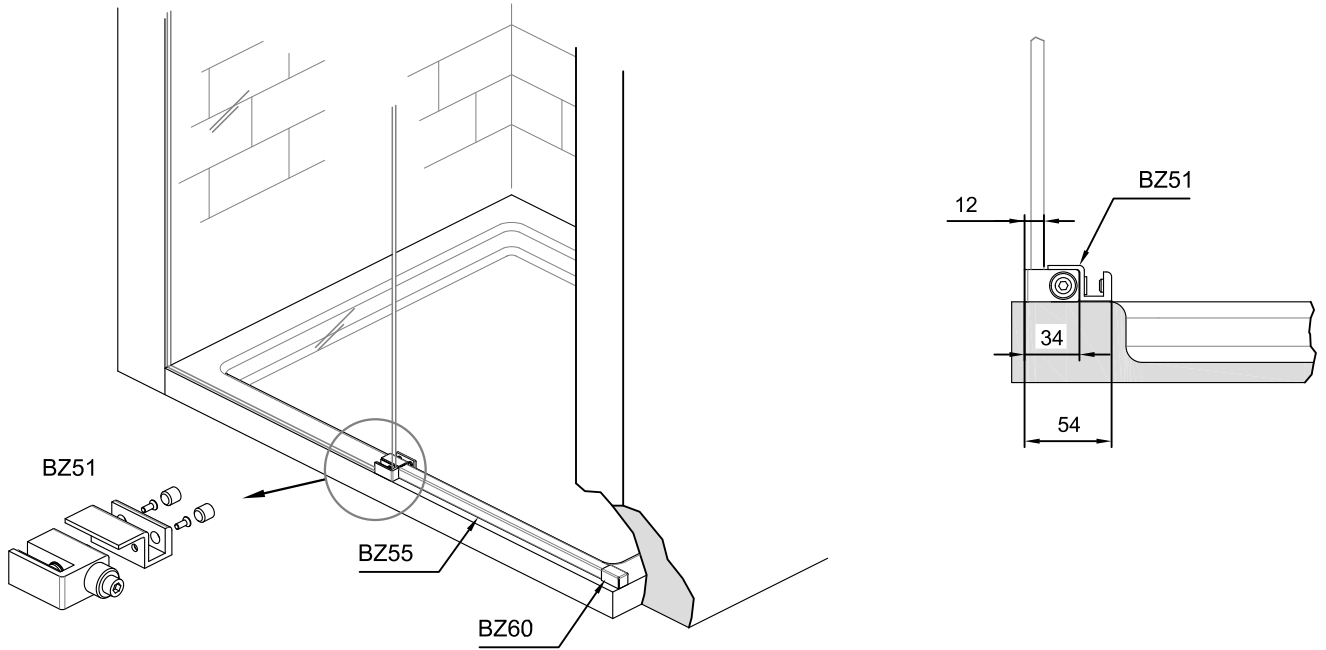

BZQ3  
SHOWER BOXE "HIP ZAC"  
NICHE KIT - SQUARE SECTION

Installation instructions

Packing List	
	BZ10Q 2 X
	BZ30Q 1 X
	BZ43Q 2 X
	BZ51 1 X
	BZ58 1 X
	BZ60 1 X
	BZ70Q 2 X
	BZ90Q 2 X

Optionals parts				
				
8P08	4428	5Q12	8PT160-61	8PT8-25

Tools supplied	Tools required	Fittings required
 CH-NEUS		 n x

1

<p>n x</p>	<p>optional 8P08</p>	<p>1A</p>	<p>8P08</p> <p>5</p>
------------	----------------------	-----------	----------------------

<p>2 x</p>	<p>optional 4428</p>	<p>1B</p>	<p>4428</p>
------------	----------------------	-----------	-------------