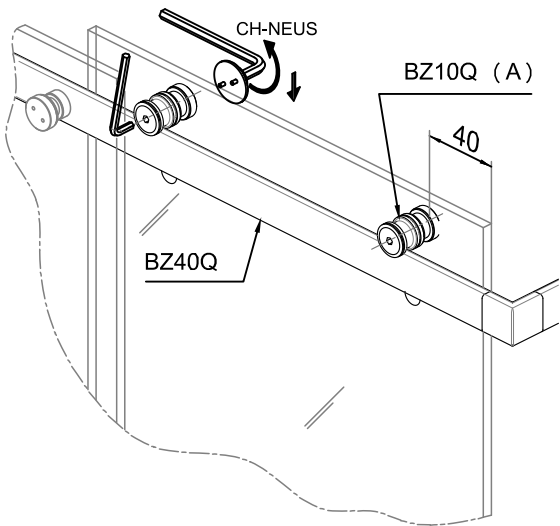

BZQ0  
SHOWER BOXE "HIP ZAC"  
CORNER KIT - SQUARE SECTION

Installation instructions

Packing List

Optionals parts

Tools supplied

Tools required

Fittings required

<p>n x</p>	<p>optional 8P08</p>	<p>1A</p> <p>8P08</p> <p>5</p>
------------	----------------------	--------------------------------

<p>2 x</p>	<p>optional 4428</p>	<p>1B</p> <p>4428</p>
------------	----------------------	-----------------------

adattare la lunghezza  
adjust the length

2

3

4

5

14