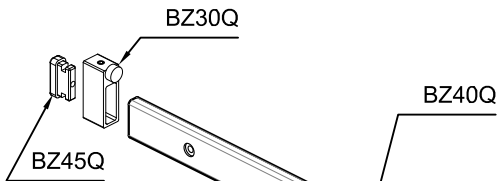

BZQ0  
SHOWER BOXE "HIP ZAC"  
CORNER KIT - SQUARE SECTION

Installation instructions

Packing List

Optionals parts

Tools supplied

Tools required

Fittings required

<p>n x</p>	<p>optional 8P08</p>	<p>1A</p> <p>8P08</p> <p>5</p>
------------	----------------------	--------------------------------

<p>2 x</p>	<p>optional 4428</p>	<p>1B</p> <p>4428</p>
------------	----------------------	-----------------------

adattare la lunghezza  
adjust the length

2

3

4

5

14