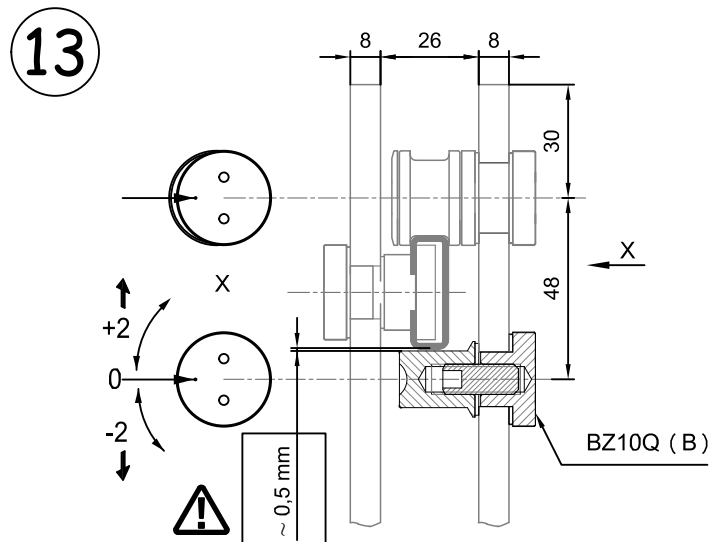

BZQ0  
SHOWER BOXE "HIP ZAC"  
CORNER KIT - SQUARE SECTION

Installation instructions

Packing List

Optionals parts

Tools supplied

Tools required

Fittings required

<p>n x</p>	<p>optional 8P08</p>	<p>1A</p> <p>8P08</p> <p>5</p>
------------	----------------------	--------------------------------

<p>2 x</p>	<p>optional 4428</p>	<p>1B</p> <p>4428</p>
------------	----------------------	-----------------------

adattare la lunghezza  
adjust the length

2

3

4

5

14