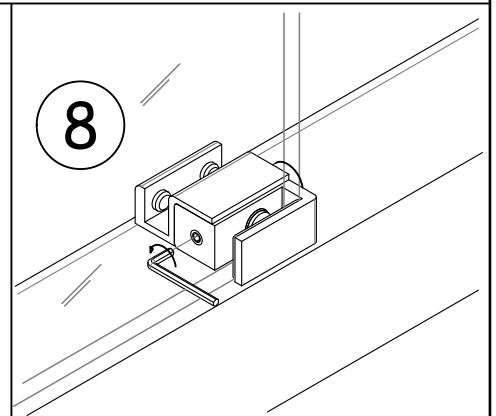

BZQ0  
SHOWER BOXE "HIP ZAC"  
CORNER KIT - SQUARE SECTION

Installation instructions

Packing List

Optionals parts

Tools supplied

Tools required

Fittings required

<p>n x</p>	<p>optional 8P08</p>	<p>1A</p> <p>8P08</p> <p>5</p>
------------	----------------------	--------------------------------

<p>2 x</p>	<p>optional 4428</p>	<p>1B</p> <p>4428</p>
------------	----------------------	-----------------------

adattare la lunghezza  
adjust the length

2

3

4

5

14