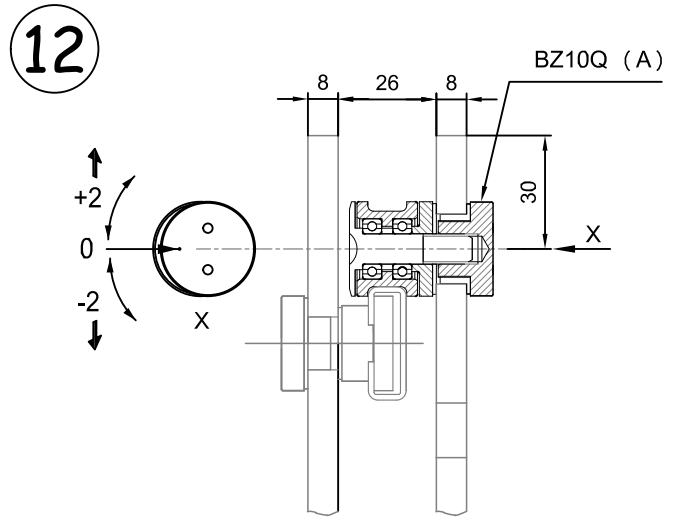

BZQ0  
SHOWER BOXE "HIP ZAC"  
CORNER KIT - SQUARE SECTION

Installation instructions

Packing List

Optionals parts

Tools supplied

Tools required

Fittings required

<p>n x</p>	<p>optional 8P08</p>	<p>1A</p> <p>8P08</p> <p>5</p>
------------	----------------------	--------------------------------

<p>2 x</p>	<p>optional 4428</p>	<p>1B</p> <p>4428</p>
------------	----------------------	-----------------------

adattare la lunghezza  
adjust the length

2

3

4

5

14