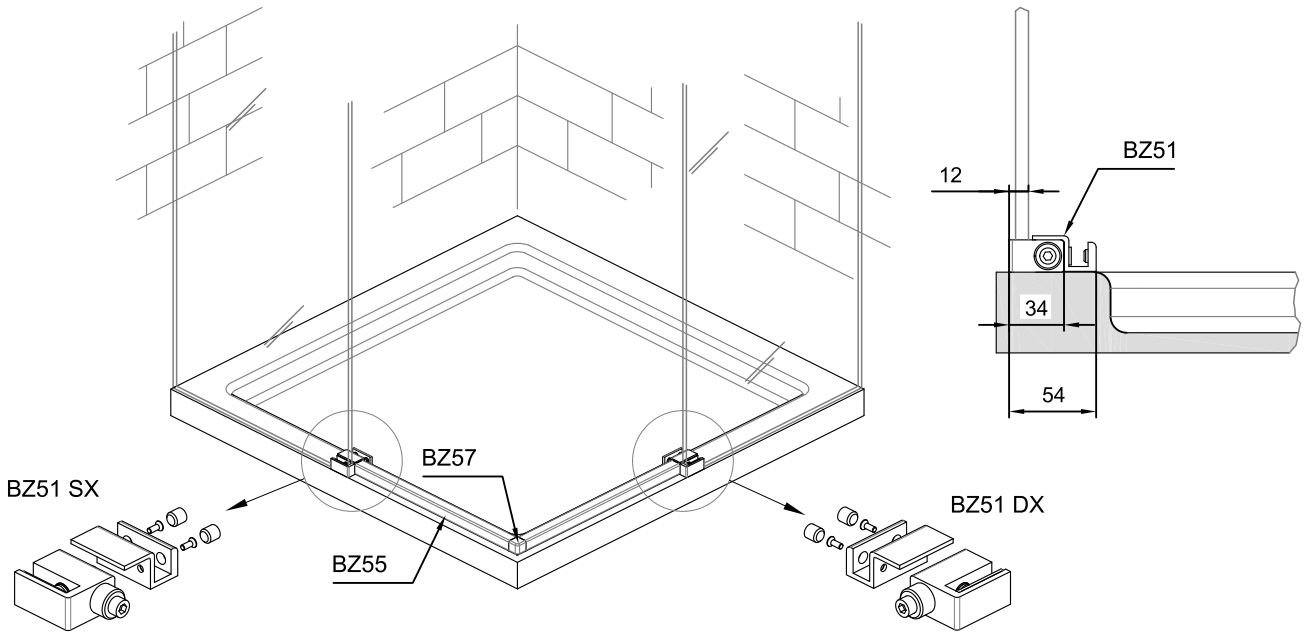

BZQ0  
SHOWER BOXE "HIP ZAC"  
CORNER KIT - SQUARE SECTION

Installation instructions

Packing List

Optionals parts

Tools supplied

Tools required

Fittings required

<p>n x</p>	<p>optional 8P08</p>	<p>1A</p> <p>8P08</p> <p>5</p>
------------	----------------------	--------------------------------

<p>2 x</p>	<p>optional 4428</p>	<p>1B</p> <p>4428</p>
------------	----------------------	-----------------------

adattare la lunghezza  
adjust the length

2

3

4

5

14