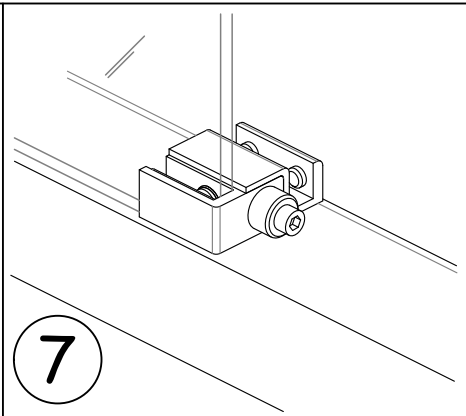

BZQ0  
SHOWER BOXE "HIP ZAC"  
CORNER KIT - SQUARE SECTION

Installation instructions

Packing List

Optionals parts

Tools supplied

Tools required

Fittings required

<p>n x</p>	<p>optional 8P08</p>	<p>1A</p> <p>8P08</p> <p>5</p>
------------	----------------------	--------------------------------

<p>2 x</p>	<p>optional 4428</p>	<p>1B</p> <p>4428</p>
------------	----------------------	-----------------------

adattare la lunghezza  
adjust the length

2

3

4

5

14