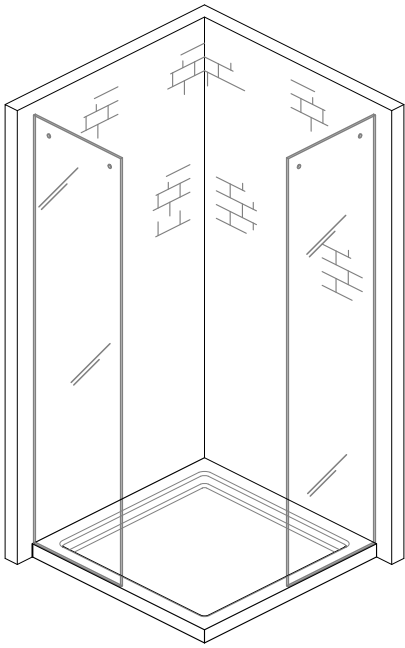

BZQ0  
SHOWER BOXE "HIP ZAC"  
CORNER KIT - SQUARE SECTION

Installation instructions

Packing List

Optionals parts

Tools supplied

Tools required

Fittings required

<p>n x</p>	<p>optional 8P08</p>	<p>1A</p> <p>8P08</p> <p>5</p>
------------	----------------------	--------------------------------

<p>2 x</p>	<p>optional 4428</p>	<p>1B</p> <p>4428</p>
------------	----------------------	-----------------------

adattare la lunghezza  
adjust the length

2

3

4

5

14