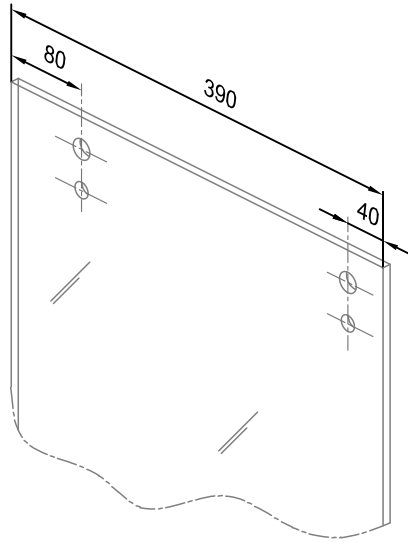

BZQ0  
SHOWER BOXE "HIP ZAC"  
CORNER KIT - SQUARE SECTION

Installation instructions

Packing List

Optionals parts

Tools supplied

Tools required

Fittings required

<p>n x</p>	<p>optional 8P08</p>	<p>1A</p> <p>8P08</p> <p>5</p>
------------	----------------------	--------------------------------

<p>2 x</p>	<p>optional 4428</p>	<p>1B</p> <p>4428</p>
------------	----------------------	-----------------------

adattare la lunghezza  
adjust the length

2

3

4

5

14