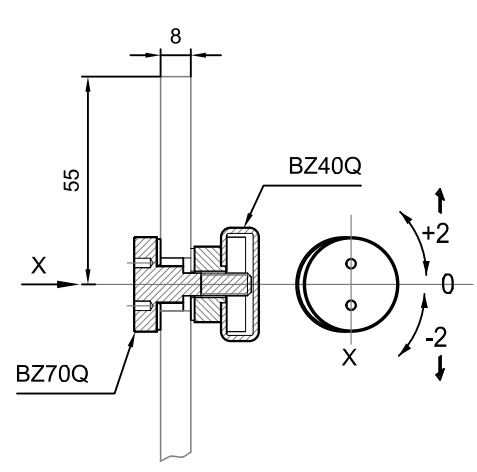

BZQ0  
SHOWER BOXE "HIP ZAC"  
CORNER KIT - SQUARE SECTION

Installation instructions

Packing List

Optionals parts

Tools supplied

Tools required

Fittings required

<p>n x</p>	<p>optional 8P08</p>	<p>1A</p> <p>8P08</p> <p>5</p>
------------	----------------------	--------------------------------

<p>2 x</p>	<p>optional 4428</p>	<p>1B</p> <p>4428</p>
------------	----------------------	-----------------------

adattare la lunghezza  
adjust the length

2

3

4

5

14