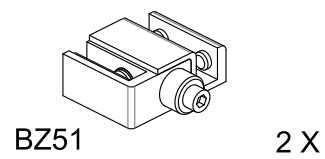

BZQ0  
SHOWER BOXE "HIP ZAC"  
CORNER KIT - SQUARE SECTION

Installation instructions

Packing List

Optionals parts

Tools supplied

Tools required

Fittings required

<p>n x</p>	<p>optional 8P08</p>	<p>1A</p> <p>8P08</p> <p>5</p>
------------	----------------------	--------------------------------

<p>2 x</p>	<p>optional 4428</p>	<p>1B</p> <p>4428</p>
------------	----------------------	-----------------------

adattare la lunghezza  
adjust the length

2

3

4

5

14