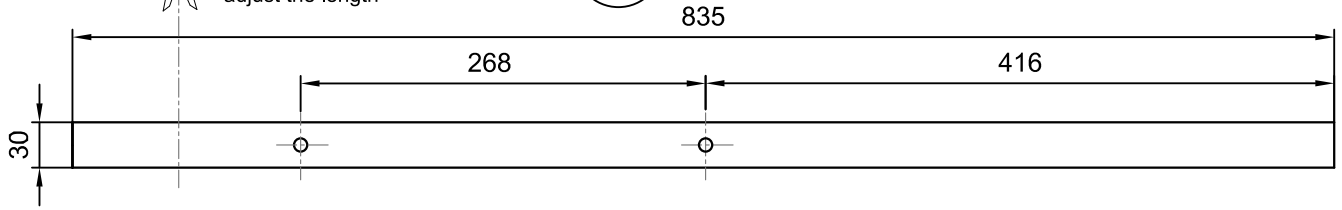

BZQ0  
SHOWER BOXE "HIP ZAC"  
CORNER KIT - SQUARE SECTION

Installation instructions

Packing List

Optionals parts

Tools supplied

Tools required

Fittings required

<p>n x</p>	<p>optional 8P08</p>	<p>1A</p> <p>8P08</p> <p>5</p>
------------	----------------------	--------------------------------

<p>2 x</p>	<p>optional 4428</p>	<p>1B</p> <p>4428</p>
------------	----------------------	-----------------------

adattare la lunghezza  
adjust the length

2

3

4

5

14