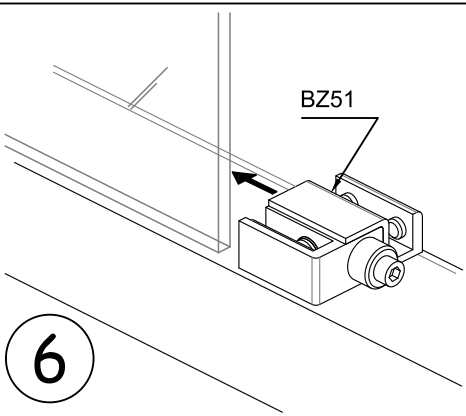

BZQ0  
SHOWER BOXE "HIP ZAC"  
CORNER KIT - SQUARE SECTION

Installation instructions

Packing List

Optionals parts

Tools supplied

Tools required

Fittings required

<p>n x</p>	<p>optional 8P08</p>	<p>1A</p> <p>8P08</p> <p>5</p>
------------	----------------------	--------------------------------

<p>2 x</p>	<p>optional 4428</p>	<p>1B</p> <p>4428</p>
------------	----------------------	-----------------------

adattare la lunghezza  
adjust the length

2

3

4

5

14