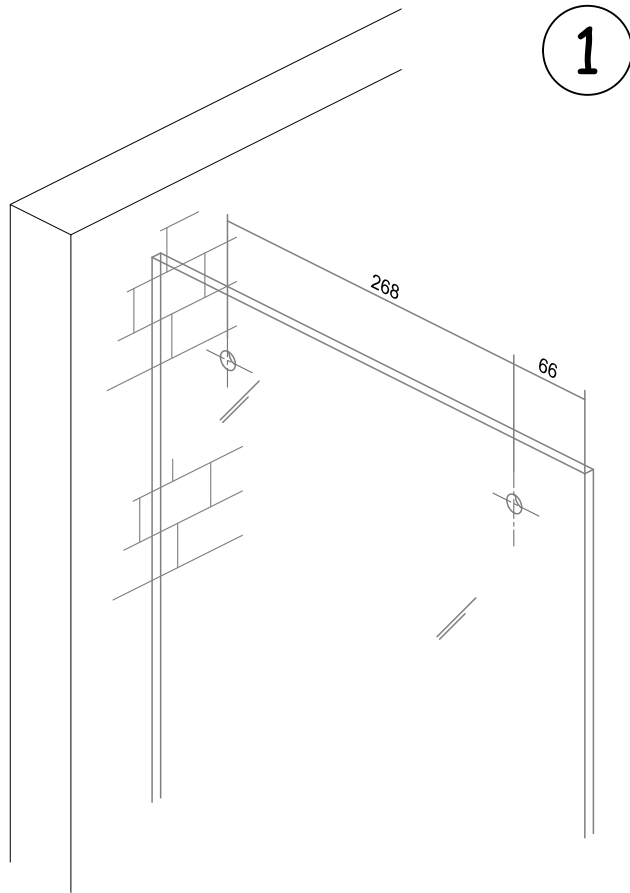

BZQ0  
SHOWER BOXE "HIP ZAC"  
CORNER KIT - SQUARE SECTION

Installation instructions

Packing List

Optionals parts

Tools supplied

Tools required

Fittings required

<p>n x</p>	<p>optional 8P08</p>	<p>1A</p> <p>8P08</p> <p>5</p>
------------	----------------------	--------------------------------

<p>2 x</p>	<p>optional 4428</p>	<p>1B</p> <p>4428</p>
------------	----------------------	-----------------------

adattare la lunghezza  
adjust the length

2

3

4

5

14