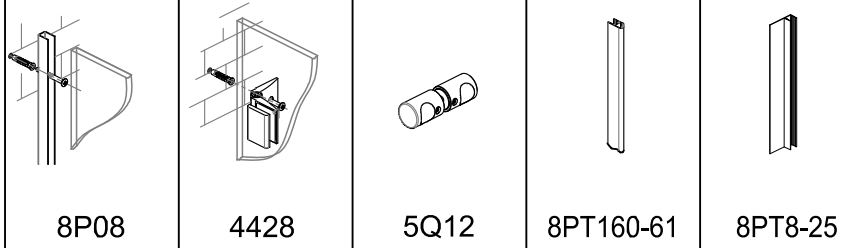

BZQ0  
SHOWER BOXE "HIP ZAC"  
CORNER KIT - SQUARE SECTION

Installation instructions

Packing List

Optionals parts

Tools supplied

Tools required

Fittings required

<p>n x</p>	<p>optional 8P08</p>	<p>1A</p> <p>8P08</p> <p>5</p>
------------	----------------------	--------------------------------

<p>2 x</p>	<p>optional 4428</p>	<p>1B</p> <p>4428</p>
------------	----------------------	-----------------------

adattare la lunghezza  
adjust the length

2

3

4

5

14