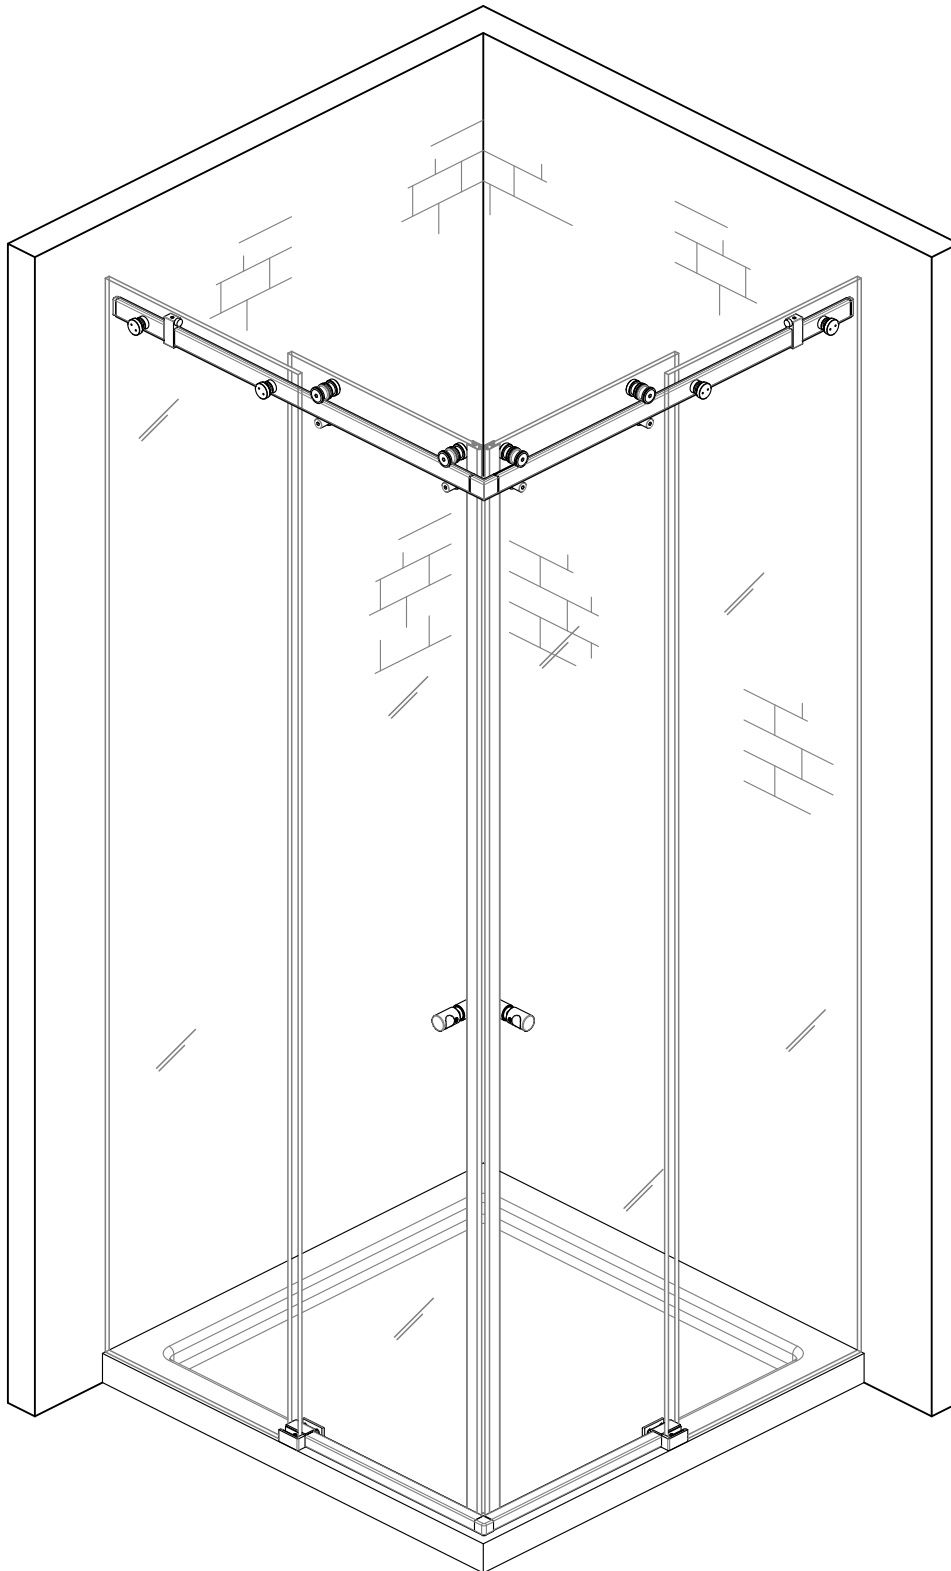

BZQ0  
SHOWER BOXE "HIP ZAC"  
CORNER KIT - SQUARE SECTION

Installation instructions

Packing List

Optionals parts

Tools supplied

Tools required

Fittings required

<p>n x</p>	<p>optional 8P08</p>	<p>1A</p> <p>8P08</p> <p>5</p>
------------	----------------------	--------------------------------

<p>2 x</p>	<p>optional 4428</p>	<p>1B</p> <p>4428</p>
------------	----------------------	-----------------------

adattare la lunghezza  
adjust the length

2

3

4

5

14