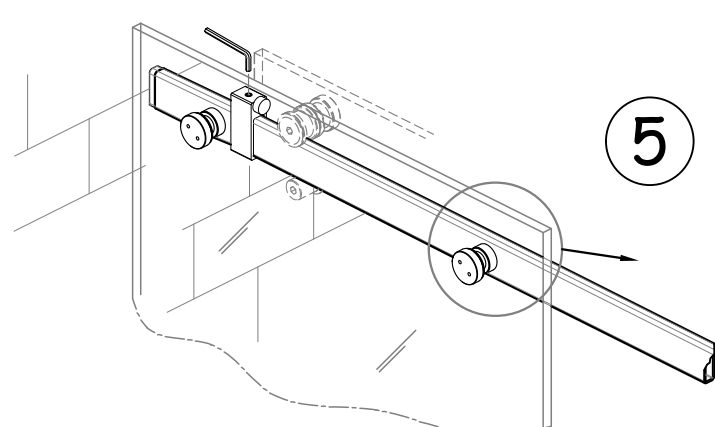

BZQ0  
SHOWER BOXE "HIP ZAC"  
CORNER KIT - SQUARE SECTION

Installation instructions

Packing List

Optionals parts

Tools supplied

Tools required

Fittings required

<p>n x</p>	<p>optional 8P08</p>	<p>1A</p> <p>8P08</p> <p>5</p>
------------	----------------------	--------------------------------

<p>2 x</p>	<p>optional 4428</p>	<p>1B</p> <p>4428</p>
------------	----------------------	-----------------------

adattare la lunghezza  
adjust the length

2

3

4

5

14