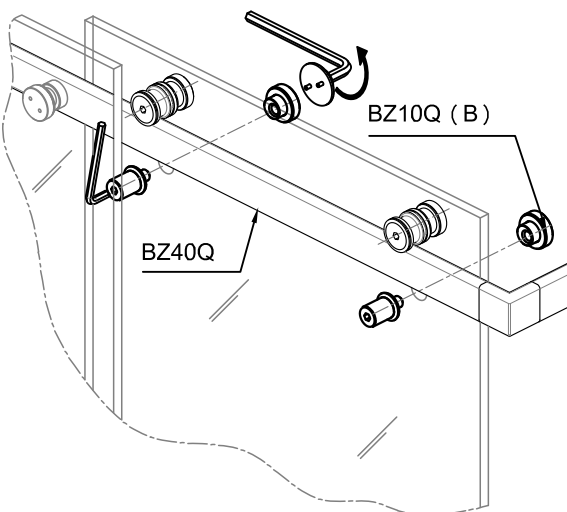

BZQ0  
SHOWER BOXE "HIP ZAC"  
CORNER KIT - SQUARE SECTION

Installation instructions

Packing List

Optionals parts

Tools supplied

Tools required

Fittings required

<p>n x</p>	<p>optional 8P08</p>	<p>1A</p> <p>8P08</p> <p>5</p>
------------	----------------------	--------------------------------

<p>2 x</p>	<p>optional 4428</p>	<p>1B</p> <p>4428</p>
------------	----------------------	-----------------------

adattare la lunghezza  
adjust the length

2

3

4

5

14