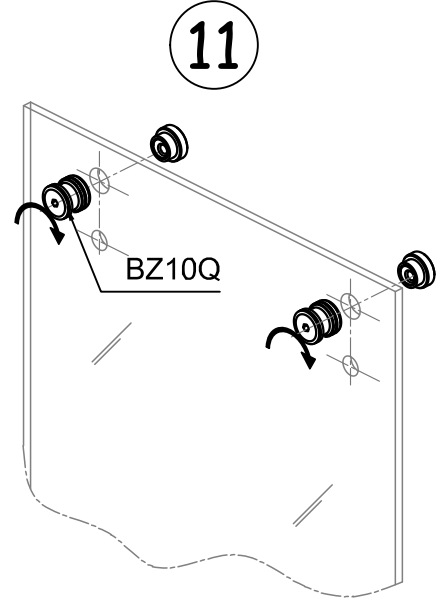

BZQ0  
SHOWER BOXE "HIP ZAC"  
CORNER KIT - SQUARE SECTION

Installation instructions

Packing List

Optionals parts

Tools supplied

Tools required

Fittings required

<p>n x</p>	<p>optional 8P08</p>	<p>1A</p> <p>8P08</p> <p>5</p>
------------	----------------------	--------------------------------

<p>2 x</p>	<p>optional 4428</p>	<p>1B</p> <p>4428</p>
------------	----------------------	-----------------------

adattare la lunghezza  
adjust the length

2

3

4

5

14