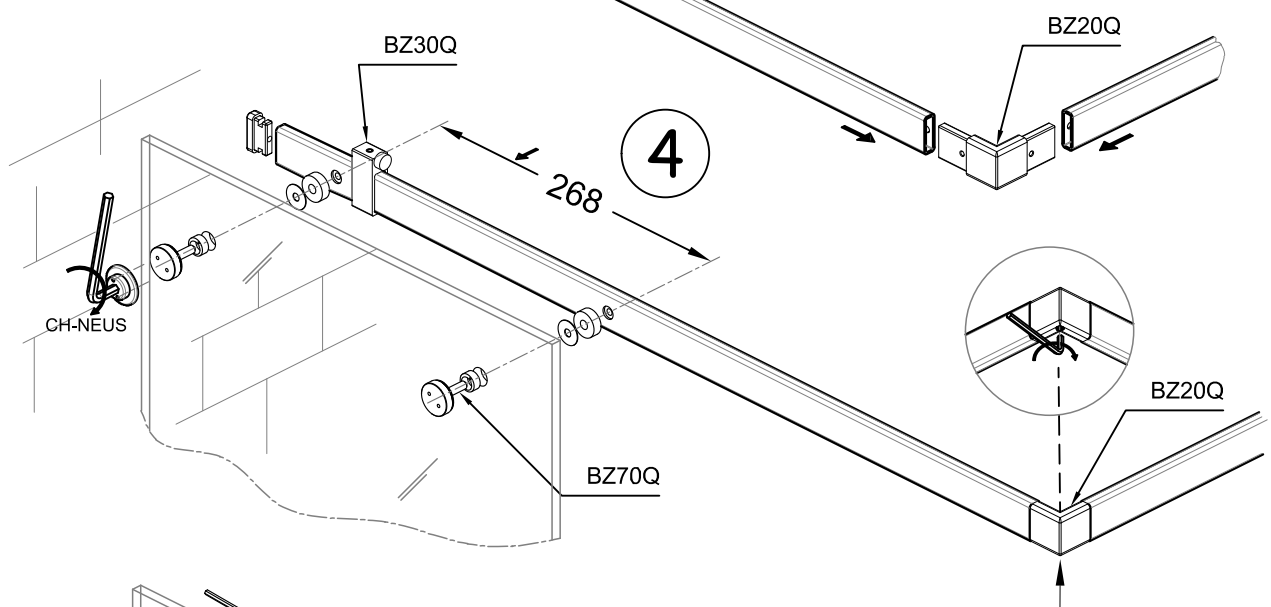

BZQ0  
SHOWER BOXE "HIP ZAC"  
CORNER KIT - SQUARE SECTION

Installation instructions

Packing List

Optionals parts

Tools supplied

Tools required

Fittings required

<p>n x</p>	<p>optional 8P08</p>	<p>1A</p> <p>8P08</p> <p>5</p>
------------	----------------------	--------------------------------

<p>2 x</p>	<p>optional 4428</p>	<p>1B</p> <p>4428</p>
------------	----------------------	-----------------------

adattare la lunghezza  
adjust the length

2

3

4

5

14