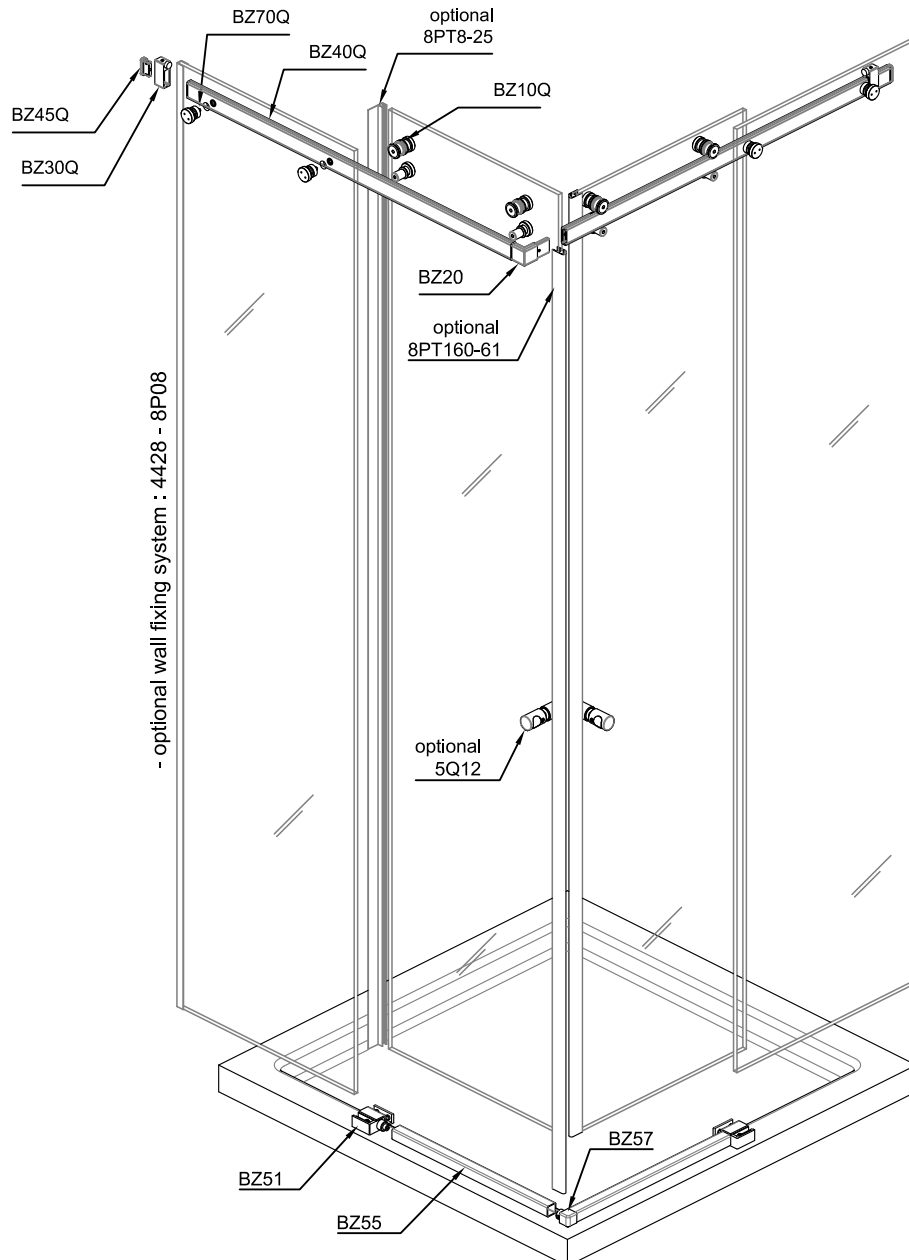

BZQ0  
SHOWER BOXE "HIP ZAC"  
CORNER KIT - SQUARE SECTION

Installation instructions

Packing List

Optionals parts

Tools supplied

Tools required

Fittings required

<p>n x</p>	<p>optional 8P08</p>	<p>1A</p> <p>8P08</p> <p>5</p>
------------	----------------------	--------------------------------

<p>2 x</p>	<p>optional 4428</p>	<p>1B</p> <p>4428</p>
------------	----------------------	-----------------------

adattare la lunghezza  
adjust the length

2

3

4

5

14