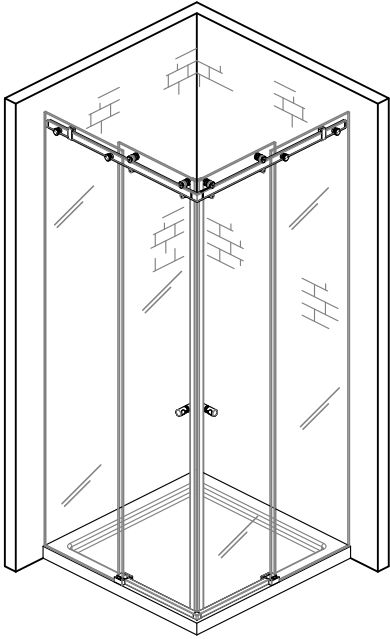

BZQ0  
SHOWER BOXE "HIP ZAC"  
CORNER KIT - SQUARE SECTION

Installation instructions

Packing List

Optionals parts

Tools supplied

Tools required

Fittings required

<p>n x</p>	<p>optional 8P08</p>	<p>1A</p> <p>8P08</p> <p>5</p>
------------	----------------------	--------------------------------

<p>2 x</p>	<p>optional 4428</p>	<p>1B</p> <p>4428</p>
------------	----------------------	-----------------------

adattare la lunghezza  
adjust the length

2

3

4

5

14