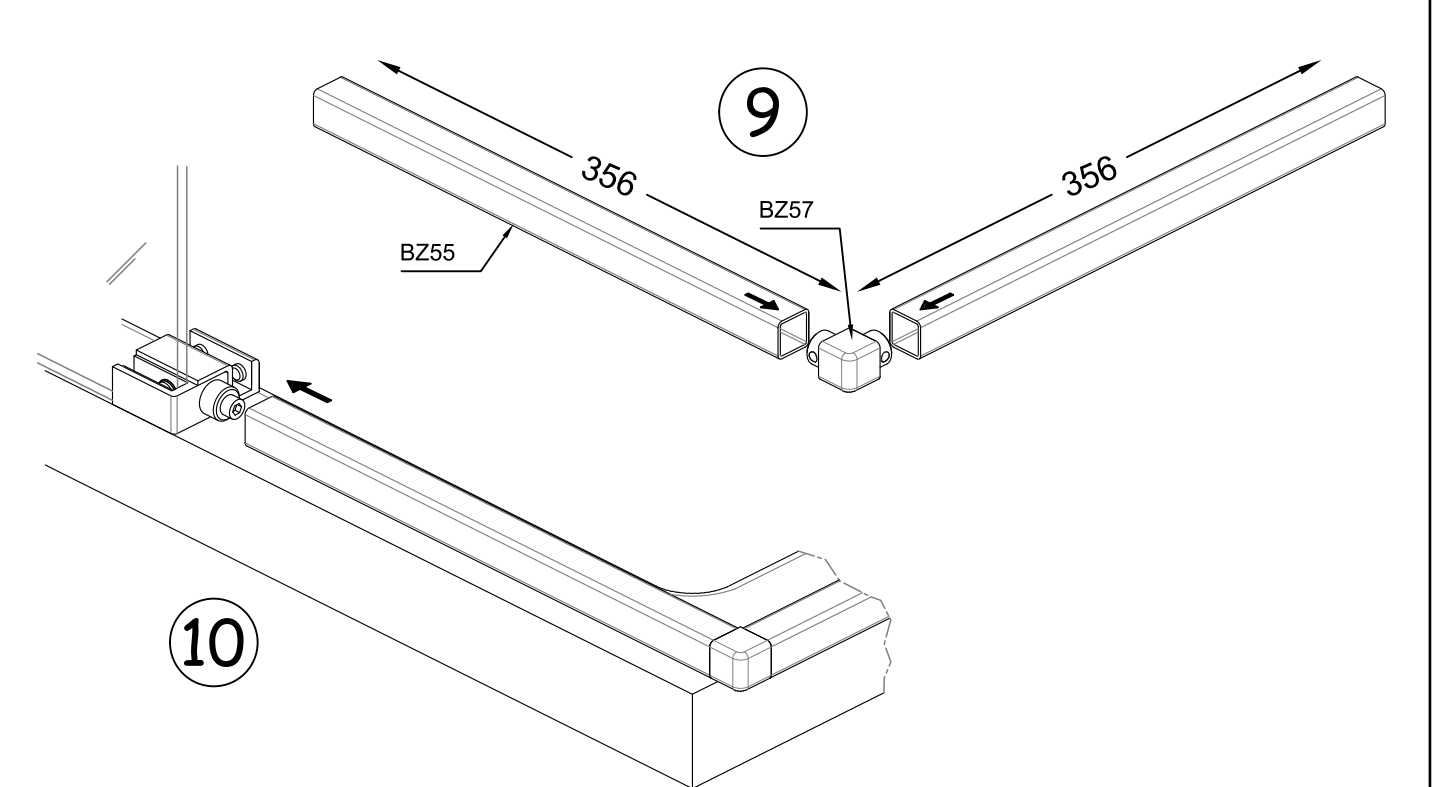

BZQ0  
SHOWER BOXE "HIP ZAC"  
CORNER KIT - SQUARE SECTION

Installation instructions

Packing List

Optionals parts

Tools supplied

Tools required

Fittings required

<p>n x</p>	<p>optional 8P08</p>	<p>1A</p> <p>8P08</p> <p>5</p>
------------	----------------------	--------------------------------

<p>2 x</p>	<p>optional 4428</p>	<p>1B</p> <p>4428</p>
------------	----------------------	-----------------------

adattare la lunghezza  
adjust the length

2

3

4

5

14