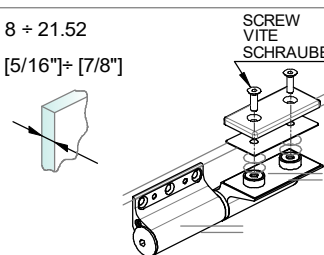

EVO

835E10NSOL

More info
Ulteriori informazioni
Mehr Info

Suggested
Suggerito
Empfohlen

Tools Required
Strumenti Richiesti
Benötigtes Werkzeug

GLASS - VETRO - GLAS

8 ÷ 21.52
[5/16"] ÷ [7/8"]

8 [5/16"] ÷ 10 [3/8"]	M6 x 16
10 [3/8"] ÷ 13.52 [9/16"]	M6 x 20
13.52 [9/16"] ÷ 17.52 [11/16"]	M6 x 25
17.52 [11/16"] ÷ 21.52 [7/8"]	M6 x 30

Fittings not included
Fissaggi non inclusi
Befestigungsschrauben

MIN 6 [1/4"]

MIN 1 [1/16"]

The screw head must remain under the cover
La testa della vite deve rimanere sotto il coperchio
Der Schraubenkopf muss unter der Abdeckung bleiben

Ø6.4 [1/4"]