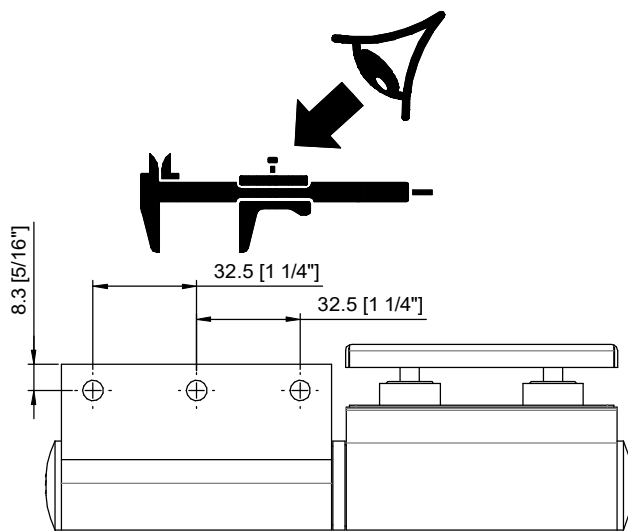

EVO

835E10NSOL

More info
Ulteriori informazioni
Mehr Info

Suggested
Suggerito
Empfohlen

Tools Required
Strumenti Richiesti
Benötigtes Werkzeug

GLASS - VETRO - GLAS

8 ÷ 21.52
[5/16"] ÷ [7/8"]

8 [5/16"] ÷ 10 [3/8"]	M6 x 16
10 [3/8"] ÷ 13.52 [9/16"]	M6 x 20
13.52 [9/16"] ÷ 17.52 [11/16"]	M6 x 25
17.52 [11/16"] ÷ 21.52 [7/8"]	M6 x 30

Fittings not included
Fissaggi non inclusi
Befestigungsschrauben

MIN 6 [1/4"]

MIN 1 [1/16"]

The screw head must remain under the cover
La testa della vite deve rimanere sotto il coperchio
Der Schraubenkopf muss unter der Abdeckung bleiben

Ø6.4 [1/4"]