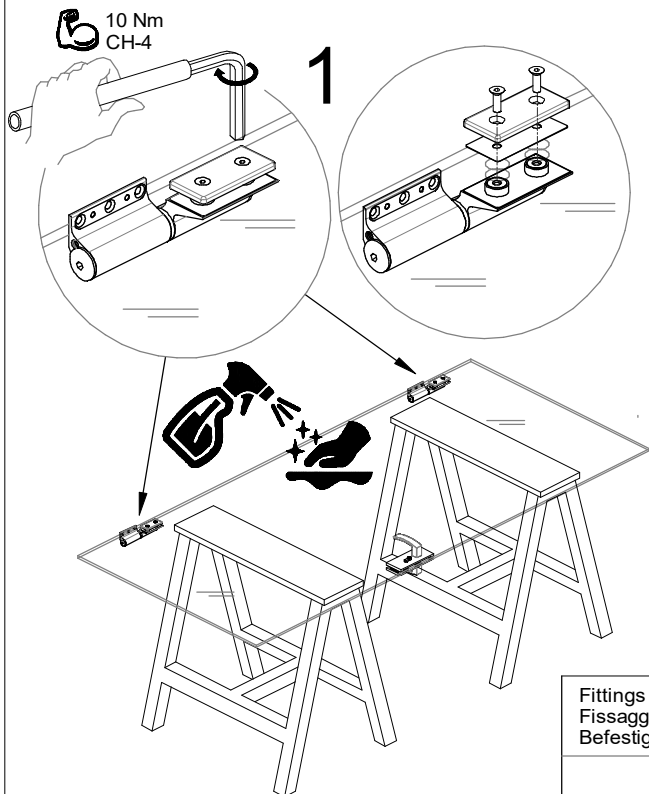

EVO

835E10NSOL

More info
Ulteriori informazioni
Mehr Info

Suggested
Suggerito
Empfohlen

Tools Required
Strumenti Richiesti
Benötigtes Werkzeug

GLASS - VETRO - GLAS

8 ÷ 21.52
[5/16"] ÷ [7/8"]

8 [5/16"] ÷ 10 [3/8"]	M6 x 16
10 [3/8"] ÷ 13.52 [9/16"]	M6 x 20
13.52 [9/16"] ÷ 17.52 [11/16"]	M6 x 25
17.52 [11/16"] ÷ 21.52 [7/8"]	M6 x 30

Fittings not included
Fissaggi non inclusi
Befestigungsschrauben

MIN 6 [1/4"]

MIN 1 [1/16"]

The screw head must remain under the cover
La testa della vite deve rimanere sotto il coperchio
Der Schraubenkopf muss unter der Abdeckung bleiben

Ø6.4 [1/4"]