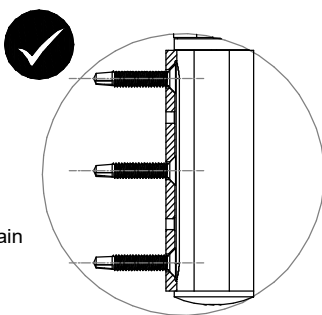

Fittings not included
Fissaggi non inclusi
Befestigungsschrauben

MIN 6 [1/4"]

MIN 1 [1/16"]

The screw head must remain under the cover
La testa della vite deve rimanere sotto il coperchio
Der Schraubenkopf muss unter der Abdeckung bleiben

Ø6.4 [1/4"]