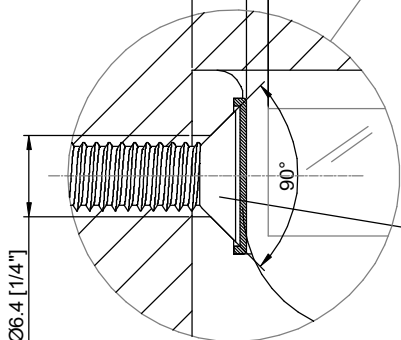

EVO

835E10NSOL

More info
Ulteriori informazioni
Mehr Info

Suggested
Suggerito
Empfohlen

Tools Required
Strumenti Richiesti
Benötigtes Werkzeug

GLASS - VETRO - GLAS

8 ÷ 21.52
[5/16"] ÷ [7/8"]

8 [5/16"] ÷ 10 [3/8"]	M6 x 16
10 [3/8"] ÷ 13.52 [9/16"]	M6 x 20
13.52 [9/16"] ÷ 17.52 [11/16"]	M6 x 25
17.52 [11/16"] ÷ 21.52 [7/8"]	M6 x 30

Fittings not included
Fissaggi non inclusi
Befestigungsschrauben

MIN 6 [1/4"]

MIN 1 [1/16"]

The screw head must remain under the cover
La testa della vite deve rimanere sotto il coperchio
Der Schraubenkopf muss unter der Abdeckung bleiben

Ø6.4 [1/4"]