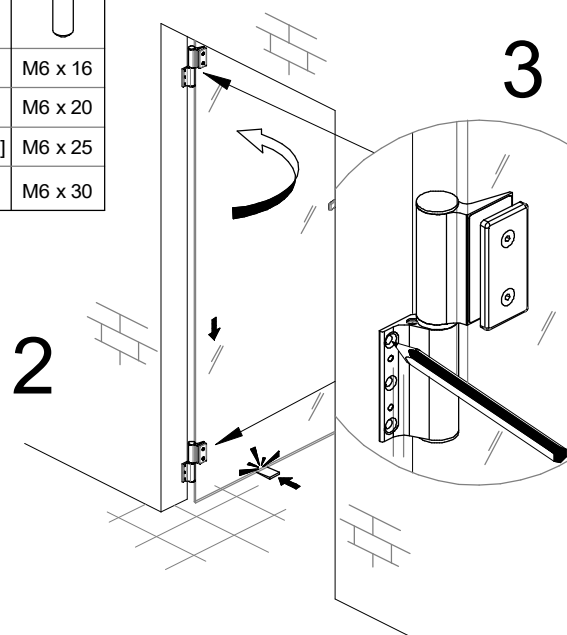

EVO

835E10NSOL

More info
Ulteriori informazioni
Mehr Info

Suggested
Suggerito
Empfohlen

Tools Required
Strumenti Richiesti
Benötigtes Werkzeug

GLASS - VETRO - GLAS

8 ÷ 21.52
[5/16"] ÷ [7/8"]

8 [5/16"] ÷ 10 [3/8"]	M6 x 16
10 [3/8"] ÷ 13.52 [9/16"]	M6 x 20
13.52 [9/16"] ÷ 17.52 [11/16"]	M6 x 25
17.52 [11/16"] ÷ 21.52 [7/8"]	M6 x 30

Fittings not included
Fissaggi non inclusi
Befestigungsschrauben

MIN 6 [1/4"]

MIN 1 [1/16"]

The screw head must remain under the cover
La testa della vite deve rimanere sotto il coperchio
Der Schraubenkopf muss unter der Abdeckung bleiben

Ø6.4 [1/4"]