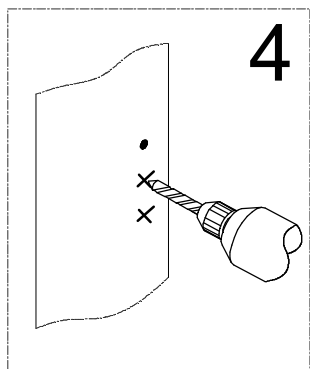

EVO

835E10NSOL

More info
Ulteriori informazioni
Mehr Info

Suggested
Suggerito
Empfohlen

Tools Required
Strumenti Richiesti
Benötigtes Werkzeug

GLASS - VETRO - GLAS

8 ÷ 21.52
[5/16"] ÷ [7/8"]

8 [5/16"] ÷ 10 [3/8"]	M6 x 16
10 [3/8"] ÷ 13.52 [9/16"]	M6 x 20
13.52 [9/16"] ÷ 17.52 [11/16"]	M6 x 25
17.52 [11/16"] ÷ 21.52 [7/8"]	M6 x 30

Fittings not included
Fissaggi non inclusi
Befestigungsschrauben

MIN 6 [1/4"]

MIN 1 [1/16"]

The screw head must remain under the cover
La testa della vite deve rimanere sotto il coperchio
Der Schraubenkopf muss unter der Abdeckung bleiben

Ø6.4 [1/4"]