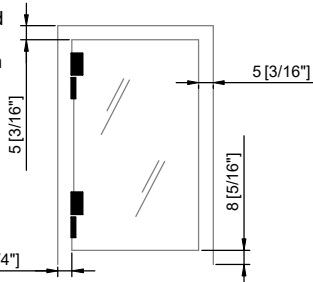

EVO

835E10NSOL

More info
Ulteriori informazioni
Mehr Info

Suggested
Suggerito
Empfohlen

Tools Required
Strumenti Richiesti
Benötigtes Werkzeug

GLASS - VETRO - GLAS

8 ÷ 21.52
[5/16"] ÷ [7/8"]

8 [5/16"] ÷ 10 [3/8"]	M6 x 16
10 [3/8"] ÷ 13.52 [9/16"]	M6 x 20
13.52 [9/16"] ÷ 17.52 [11/16"]	M6 x 25
17.52 [11/16"] ÷ 21.52 [7/8"]	M6 x 30

Fittings not included
Fissaggi non inclusi
Befestigungsschrauben

MIN 6 [1/4"]

MIN 1 [1/16"]

The screw head must remain under the cover
La testa della vite deve rimanere sotto il coperchio
Der Schraubenkopf muss unter der Abdeckung bleiben

Ø6.4 [1/4"]