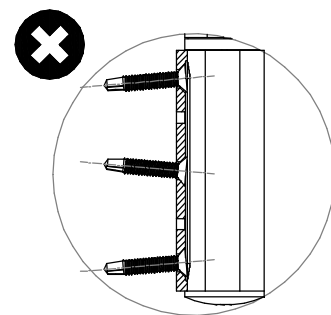

EVO

835E10NSOL

More info
Ulteriori informazioni
Mehr Info

Suggested
Suggerito
Empfohlen

Tools Required
Strumenti Richiesti
Benötigtes Werkzeug

GLASS - VETRO - GLAS

8 ÷ 21.52
[5/16"] ÷ [7/8"]

8 [5/16"] ÷ 10 [3/8"]	M6 x 16
10 [3/8"] ÷ 13.52 [9/16"]	M6 x 20
13.52 [9/16"] ÷ 17.52 [11/16"]	M6 x 25
17.52 [11/16"] ÷ 21.52 [7/8"]	M6 x 30

Fittings not included
Fissaggi non inclusi
Befestigungsschrauben

MIN 6 [1/4"]

MIN 1 [1/16"]

The screw head must remain under the cover
La testa della vite deve rimanere sotto il coperchio
Der Schraubenkopf muss unter der Abdeckung bleiben

Ø6.4 [1/4"]