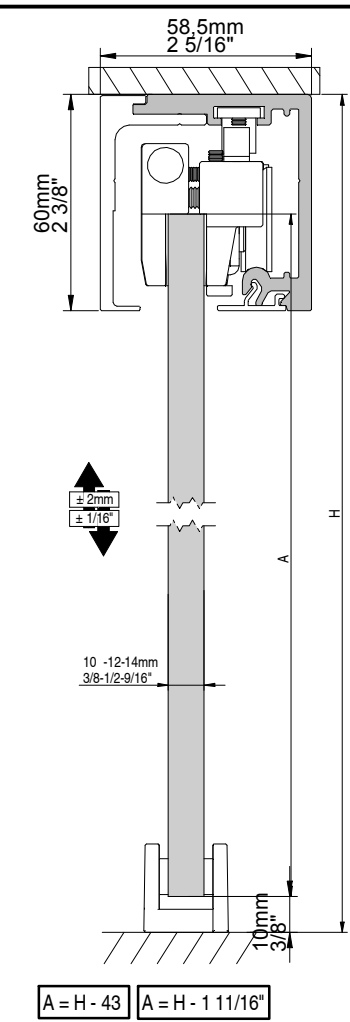

FLUIDO 110 SELF-CLOSE

MAX.
110 kg.

JUN-2017

038060629

z		1
u		1
k		1
t		1
f		1
h1	Ø 3,5mm - 1/8" Max. 80Kg	1
h2	Ø 4mm - 3/16" 80 - 110Kg. Max.	1
p		1
PINZAS / CLAMPS / PINCES / PINZE		
y		2
g		2
1 SOFTPRO		
v		1
SOFTPRO DOBLE / DOUBLE / DOUBBLE / DOPPIO		
r		1

OPCIONAL / Optional Optionnel / Optionale		
CODE	mm.	JUNTA PVC PVC GASKET JOIN PVC GIUNZIONE
004582	10 - 12mm 3/8 - 1/2"	
004587	10mm 3/8"	

SOFTPRO

RETENEDOR / Retaining stopper / Frein de retenue / Freno di retencione

MONTAJE SOFTPRO IZQUIERDA / DERECHA
Softpro Left / Right assenly - Assemblage Droite / Gauche
Montaggio destra / sinistra

MONTAJE A PARED / WALL MOUNT / ASSEMBLAGE A MUR / MONTAGGIO A MURO

25

MONTAJE OPCIÓN "B"
Mount option "B"
Option de montage "B"
Montaggio opzione "B"