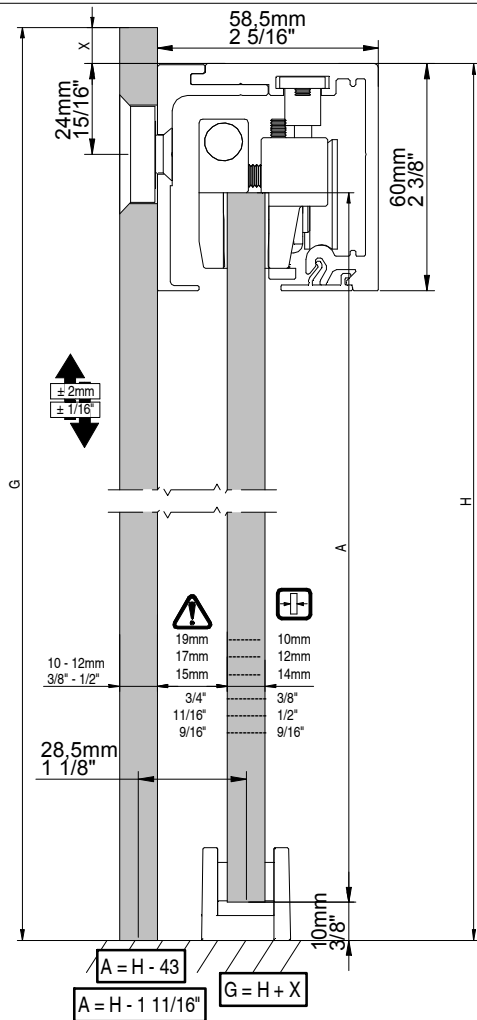

FLUIDO 110 SELF-CLOSE

MAX.
110 kg.

JUN-2017

038060629

z		1
u		1
k		1
t		1
f		1
h1	Ø 3,5mm - 1/8" Max. 80Kg	1
h2	Ø 4mm - 3/16" 80 - 110Kg. Max.	1
p		1
PINZAS / CLAMPS / PINCES / PINZE		
y		2
g		2
1 SOFTPRO		
v		1
SOFTPRO DOBLE / DOUBLE / DOUBBLE / DOPPIO		
r		1

OPCIONAL / Optional Optionnel / Optionale		
CODE	mm.	JUNTA PVC PVC GASKET JOIN PVC GIUNZIONE
004582	10 - 12mm 3/8 - 1/2"	
004587	10mm 3/8"	

SOFTPRO

RETENEDOR / Retaining stopper / Frein de retenue / Freno di retencione

MONTAJE SOFTPRO IZQUIERDA / DERECHA
Softpro Left / Right assenly - Assemblage Droite / Gauche
Montaggio destra / sinistra

MONTAJE A PARED / WALL MOUNT / ASSEMBLAGE A MUR / MONTAGGIO A MURO

25

MONTAJE OPCIÓN "B"
Mount option "B"
Option de montage "B"
Montaggio opzione "B"