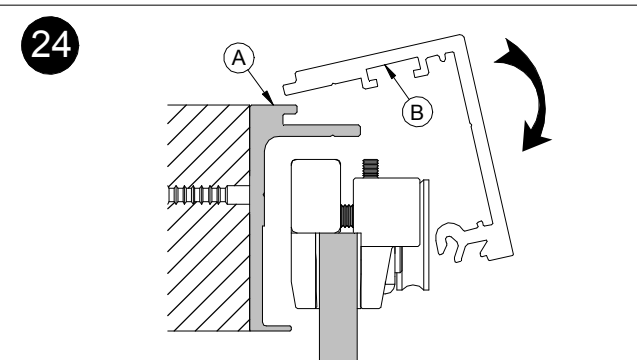

OPCIONAL / Optional Optionnel / Optionale		
CODE	mm.	JUNTA PVC PVC GASKET JOIN PVC GIUNZIONE
004582	10 - 12mm 3/8 - 1/2"	
004587	10mm 3/8"	

SOFTPRO

RETENEDOR / Retaining stopper / Frein de retenue / Freno di retencione

MONTAJE SOFTPRO IZQUIERDA / DERECHA
Softpro Left / Right assenly - Assemblage Droite / Gauche
Montaggio destra / sinistra

MONTAJE A PARED / WALL MOUNT / ASSEMBLAGE A MUR / MONTAGGIO A MURO

25

MONTAJE OPCIÓN "B"
Mount option "B"
Option de montage "B"
Montaggio opzione "B"