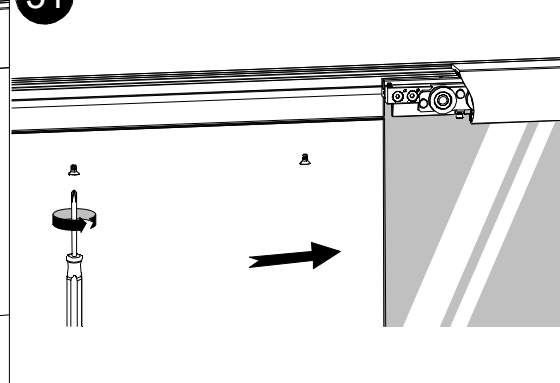

25

MONTAJE OPCIÓN "B"
Mount option "B"
Option de montage "B"
Montaggio opzione "B"

TENSAR PARA MAYOR VELOCIDAD DE CIERRE.
Tensioning for higher closing speed.
Crisper une plus grande vitesse de fermeture.
Teso per una maggiore velocità di chiusura

RECOMENDADO / Recommended /
Raccomandato / Recomendé: 0,3 - 0,5 m/s

26

PARA OPCIÓN / For option /
Pour l'option / Per opzione A - B

27

28

29

30

31

32

ANTIDESCARRILAMIENTO / ANTI-DERAILMENT /
ANTI-DÉRAILLEMENT / ANTI-DERAGLIAMENTO

33

34

35

36