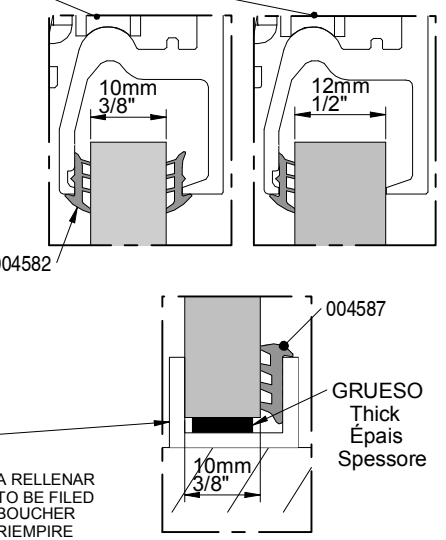

FLUIDO 110 SELF-CLOSE

MAX.
110 kg.

JUN-2017

038060629

z		1
u		1
k		1
t		1
f		1
h1	Ø 3,5mm - 1/8" Max. 80Kg	1
h2	Ø 4mm - 3/16" 80 - 110Kg. Max.	1
p		1
PINZAS / CLAMPS / PINCES / PINZE		
y		2
g		2
1 SOFTPRO		
v		1
SOFTPRO DOBLE / DOUBLE / DOUBBLE / DOPPIO		
r		1

OPCIONAL / Optional Optionnel / Optionale		
CODE	mm.	JUNTA PVC PVC GASKET JOIN PVC GIUNZIONE
004582	10 - 12mm 3/8 - 1/2"	
004587	10mm 3/8"	

SOFTPRO

RETENEDOR / Retaining stopper / Frein de retenue / Freno di retencione

MONTAJE SOFTPRO IZQUIERDA / DERECHA
Softpro Left / Right assenly - Assemblage Droite / Gauche
Montaggio destra / sinistra

MONTAJE A PARED / WALL MOUNT / ASSEMBLAGE A MUR / MONTAGGIO A MURO

25

MONTAJE OPCIÓN "B"
Mount option "B"
Option de montage "B"
Montaggio opzione "B"