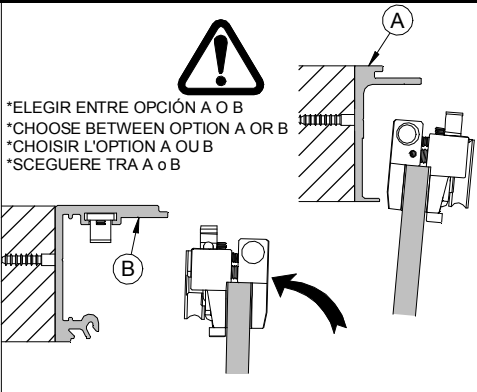

OPCIONAL / Optional Optionnel / Optionale		
CODE	mm.	JUNTA PVC PVC GASKET JOIN PVC GIUNZIONE
004582	10 - 12mm 3/8 - 1/2"	
004587	10mm 3/8"	

SOFTPRO

RETENEDOR / Retaining stopper / Frein de retenue / Freno di retencione

MONTAJE SOFTPRO IZQUIERDA / DERECHA
Softpro Left / Right assenly - Assemblage Droite / Gauche
Montaggio destra / sinistra

MONTAJE A PARED / WALL MOUNT / ASSEMBLAGE A MUR / MONTAGGIO A MURO

25

MONTAJE OPCIÓN "B"
Mount option "B"
Option de montage "B"
Montaggio opzione "B"