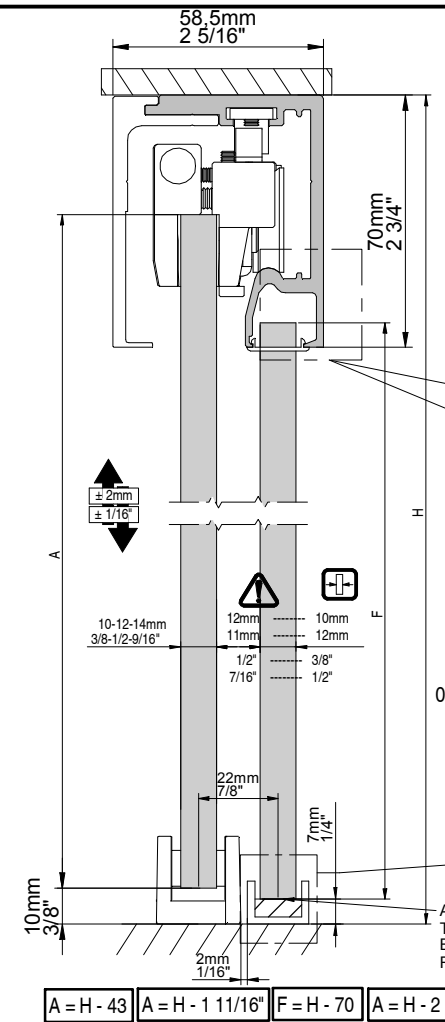

FLUIDO 110 SELF-CLOSE

MAX.
110 kg.

JUN-2017

038060629

z		1
u		1
k		1
t		1
f		1
h1	Ø 3,5mm - 1/8" Max. 80Kg	1
h2	Ø 4mm - 3/16" 80 - 110Kg. Max.	1
p		1
PINZAS / CLAMPS / PINCES / PINZE		
y		2
g		2
1 SOFTPRO		
v		1
SOFTPRO DOBLE / DOUBLE / DOUBBLE / DOPPIO		
r		1

OPCIONAL / Optional Optionnel / Optionale		
CODE	mm.	JUNTA PVC PVC GASKET JOIN PVC GIUNZIONE
004582	10 - 12mm 3/8 - 1/2"	
004587	10mm 3/8"	

SOFTPRO

RETENEDOR / Retaining stopper / Frein de retenue / Freno di retencione

MONTAJE SOFTPRO IZQUIERDA / DERECHA
Softpro Left / Right assenly - Assemblage Droite / Gauche
Montaggio destra / sinistra

MONTAJE A PARED / WALL MOUNT / ASSEMBLAGE A MUR / MONTAGGIO A MURO

25

MONTAJE OPCIÓN "B"
Mount option "B"
Option de montage "B"
Montaggio opzione "B"