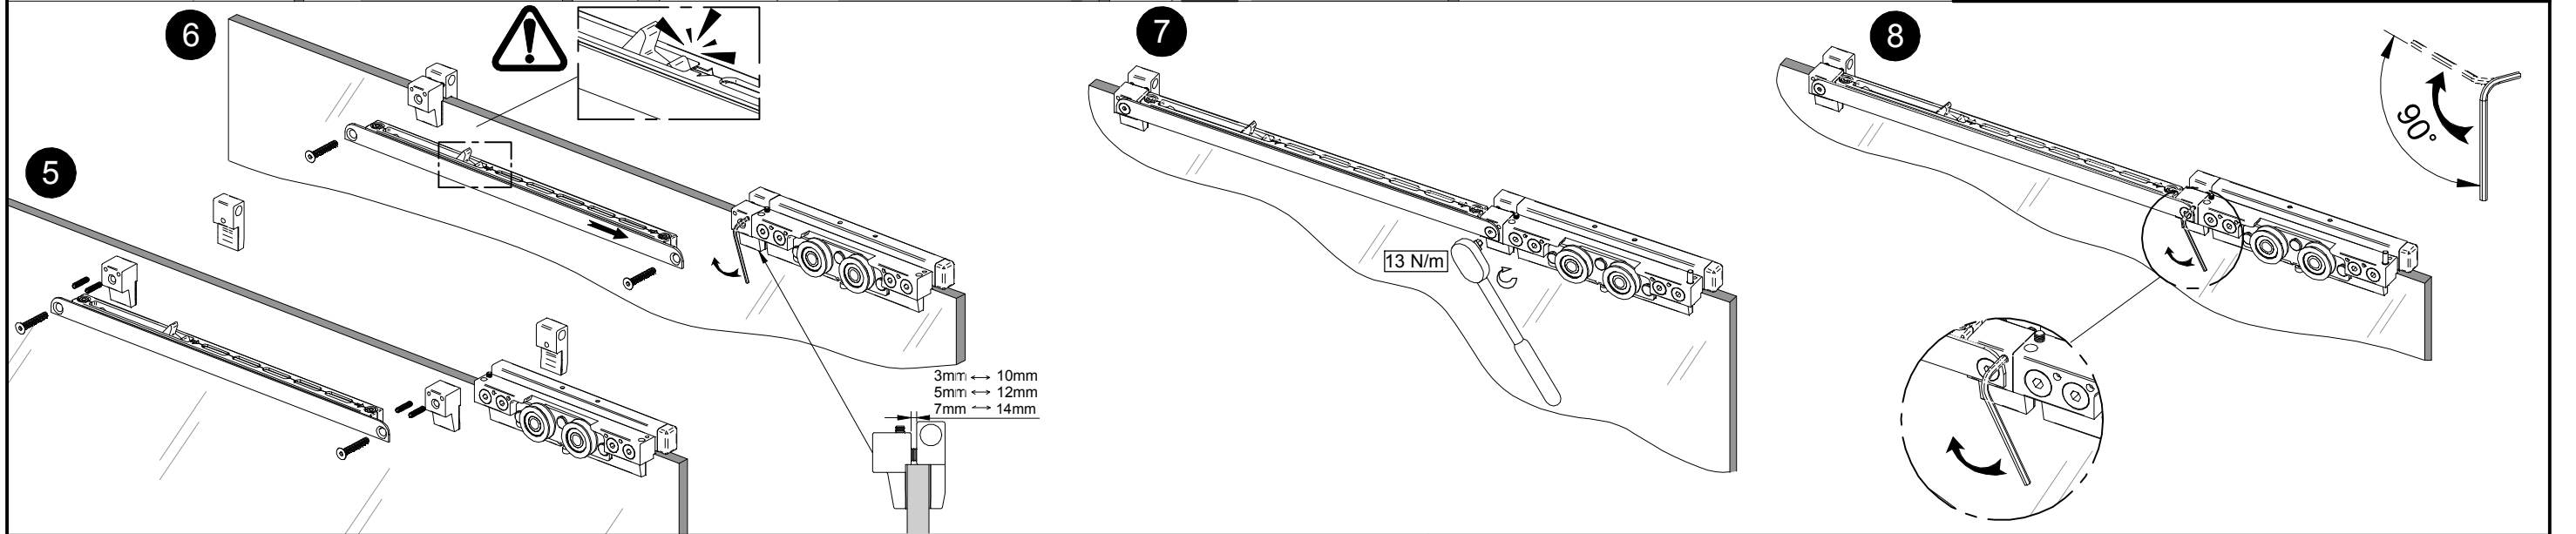

FLUIDO 110 SELF-CLOSE

MAX.
110 kg.

JUN-2017

038060629

z		1
u		1
k		1
t		1
f		1
h1	Ø 3,5mm - 1/8" Max. 80Kg	1
h2	Ø 4mm - 3/16" 80 - 110Kg. Max.	1
p		1
PINZAS / CLAMPS / PINCES / PINZE		
y		2
g		2
1 SOFTPRO		
v		1
SOFTPRO DOBLE / DOUBLE / DOUBBLE / DOPPIO		
r		1

OPCIONAL / Optional Optionnel / Optionale		
CODE	mm.	JUNTA PVC PVC GASKET JOIN PVC GIUNZIONE
004582	10 - 12mm 3/8 - 1/2"	
004587	10mm 3/8"	

SOFTPRO

RETENEDOR / Retaining stopper / Frein de retenue / Freno di retencione

MONTAJE SOFTPRO IZQUIERDA / DERECHA
Softpro Left / Right assenly - Assemblage Droite / Gauche
Montaggio destra / sinistra

MONTAJE A PARED / WALL MOUNT / ASSEMBLAGE A MUR / MONTAGGIO A MURO

25

MONTAJE OPCIÓN "B"
Mount option "B"
Option de montage "B"
Montaggio opzione "B"