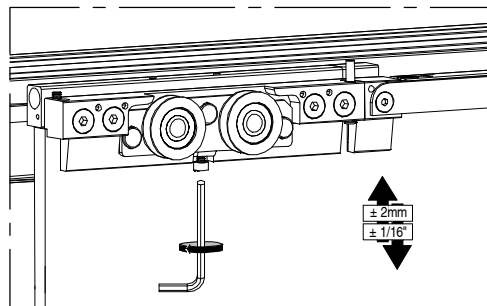

25

MONTAJE OPCIÓN "B"
Mount option "B"
Option de montage "B"
Montaggio opzione "B"

TENSAR PARA MAYOR VELOCIDAD DE CIERRE.
Tensioning for higher closing speed.
Crisper une plus grande vitesse de fermeture.
Teso per una maggiore velocità di chiusura

RECOMENDADO / Recommended /
Raccomandato / Recomendé: 0,3 - 0,5 m/s

26

PARA OPCIÓN / For option /
Pour l'option / Per opzione A - B

27

28

29

30

31

32

ANTIDESCARRILAMIENTO / ANTI-DERAILMENT /
ANTI-DÉRAILLEMENT / ANTI-DERAGLIAMENTO

33

34

35

36