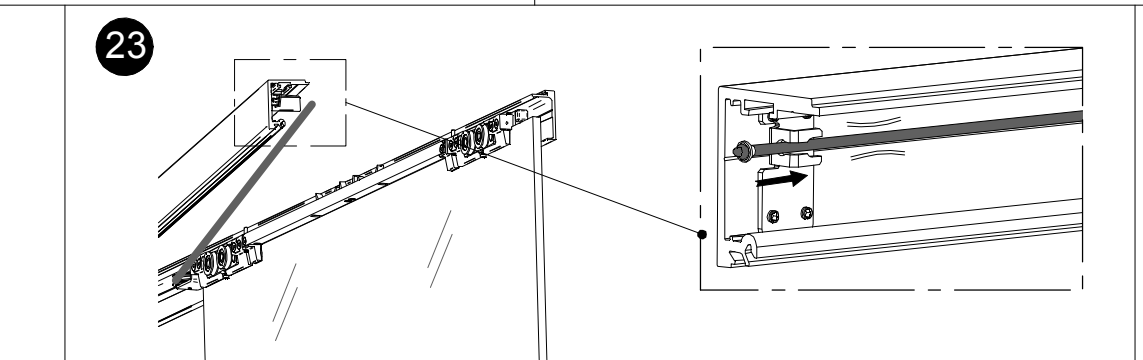

OPCIONAL / Optional Optionnel / Optionale		
CODE	mm.	JUNTA PVC PVC GASKET JOIN PVC GIUNZIONE
004582	10 - 12mm 3/8 - 1/2"	
004587	10mm 3/8"	

SOFTPRO

RETENEDOR / Retaining stopper / Frein de retenue / Freno di retencione

MONTAJE SOFTPRO IZQUIERDA / DERECHA
Softpro Left / Right assenly - Assemblage Droite / Gauche
Montaggio destra / sinistra

MONTAJE A PARED / WALL MOUNT / ASSEMBLAGE A MUR / MONTAGGIO A MURO

25

MONTAJE OPCIÓN "B"
Mount option "B"
Option de montage "B"
Montaggio opzione "B"