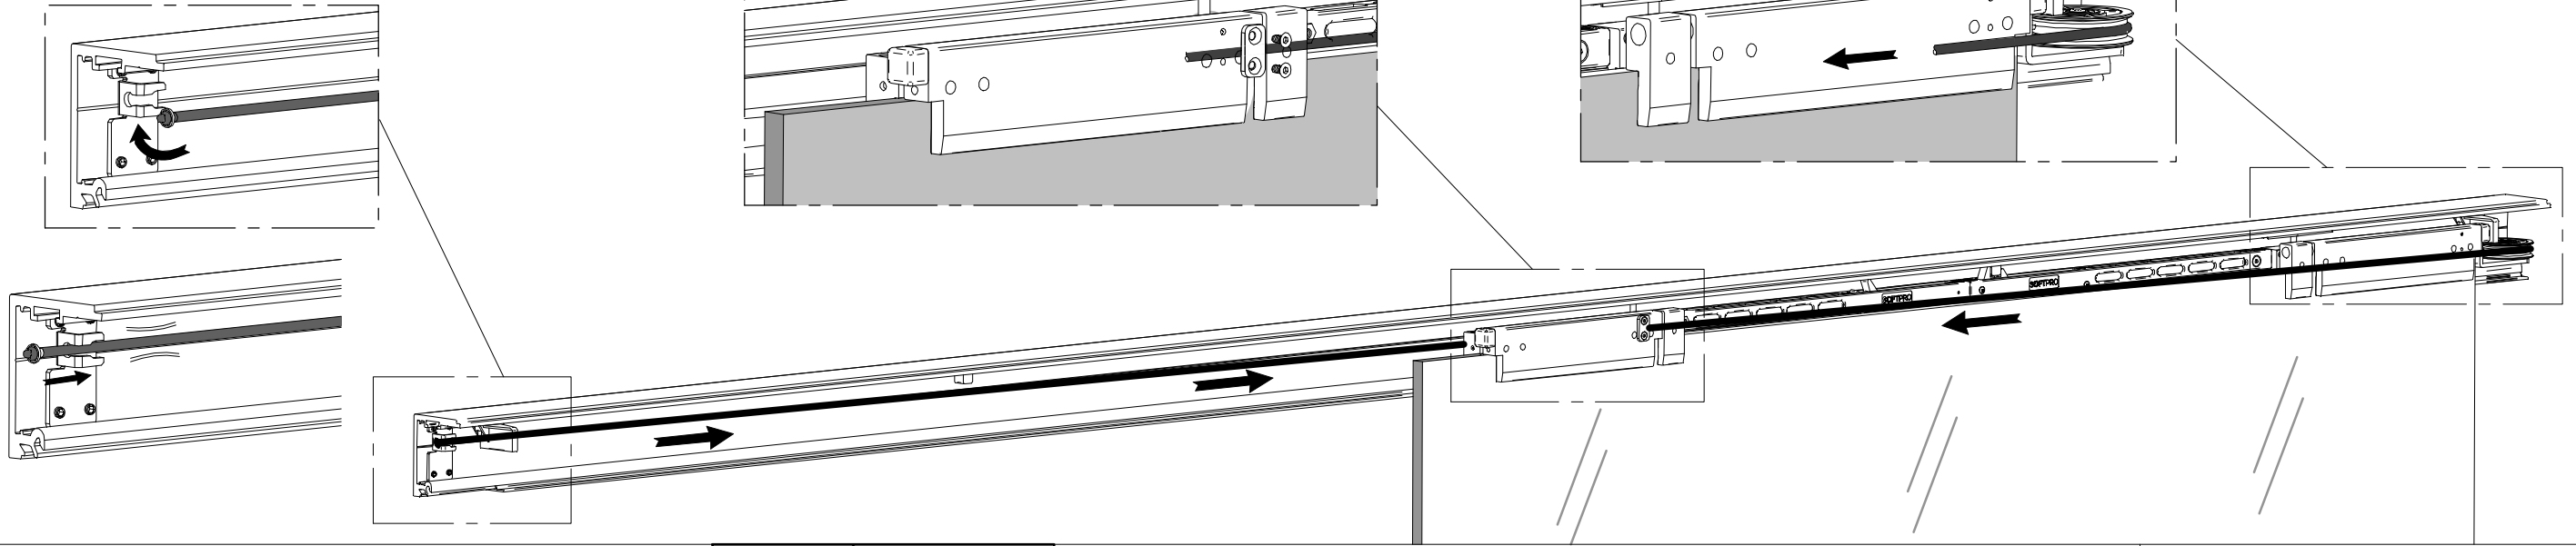

MONTAJE SOFTPRO IZQUIERDA / DERECHA
Softpro Left / Right assenly - Assemblage Droite / Gauche
Montaggio destra / sinistra

MONTAJE A PARED / WALL MOUNT / ASSEMBLAGE A MUR / MONTAGGIO A MURO

25

MONTAJE OPCIÓN "B"
Mount option "B"
Option de montage "B"
Montaggio opzione "B"