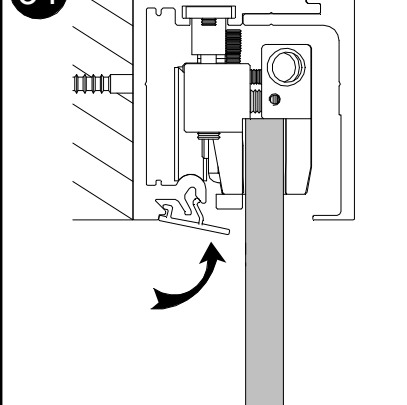

25

MONTAJE OPCIÓN "B"
Mount option "B"
Option de montage "B"
Montaggio opzione "B"

TENSAR PARA MAYOR VELOCIDAD DE CIERRE.
Tensioning for higher closing speed.
Crisper une plus grande vitesse de fermeture.
Teso per una maggiore velocità di chiusura

RECOMENDADO / Recommended /
Raccomandato / Recomendé: 0,3 - 0,5 m/s

26

PARA OPCIÓN / For option /
Pour l'option / Per opzione A - B

27

28

29

30

31

32

ANTIDESCARRILAMIENTO / ANTI-DERAILMENT /
ANTI-DÉRAILLEMENT / ANTI-DERAGLIAMENTO

33

34

35

36