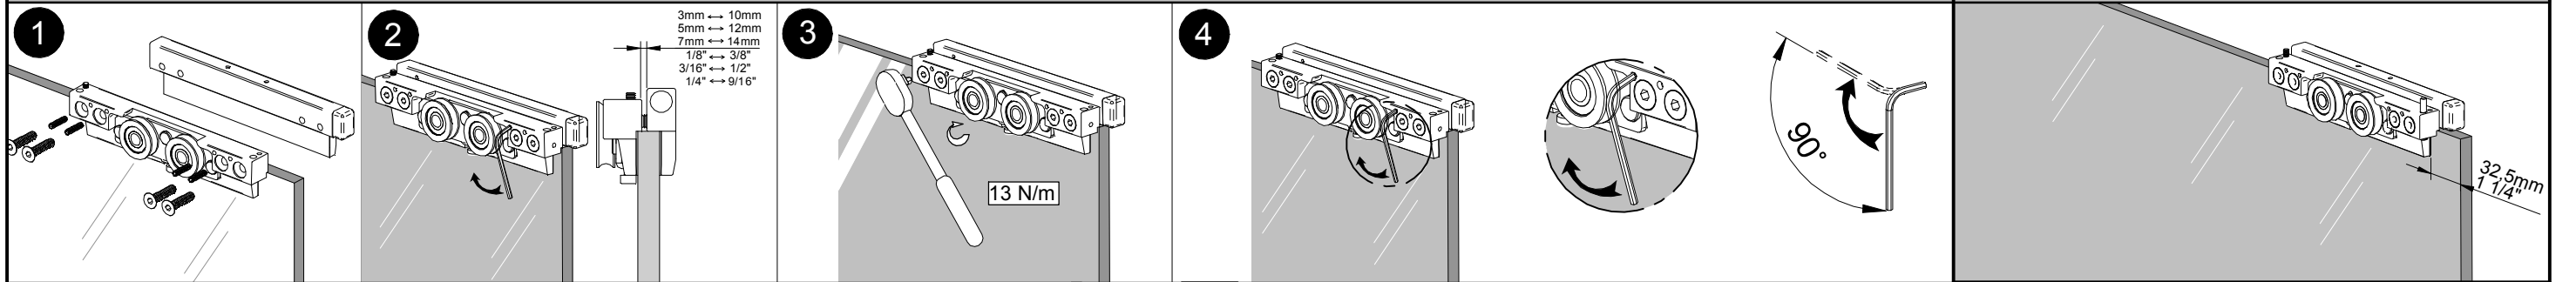

FLUIDO 110 SELF-CLOSE

MAX.
110 kg.

JUN-2017

038060629

z		1
u		1
k		1
t		1
f		1
h1	Ø 3,5mm - 1/8" Max. 80Kg	1
h2	Ø 4mm - 3/16" 80 - 110Kg. Max.	1
p		1
PINZAS / CLAMPS / PINCES / PINZE		
y		2
g		2
1 SOFTPRO		
v		1
SOFTPRO DOBLE / DOUBLE / DOUBBLE / DOPPIO		
r		1

OPCIONAL / Optional Optionnel / Optionale		
CODE	mm.	JUNTA PVC PVC GASKET JOIN PVC GIUNZIONE
004582	10 - 12mm 3/8 - 1/2"	
004587	10mm 3/8"	

SOFTPRO

RETENEDOR / Retaining stopper / Frein de retenue / Freno di retencione

MONTAJE SOFTPRO IZQUIERDA / DERECHA
Softpro Left / Right assenly - Assemblage Droite / Gauche
Montaggio destra / sinistra

MONTAJE A PARED / WALL MOUNT / ASSEMBLAGE A MUR / MONTAGGIO A MURO

25

MONTAJE OPCIÓN "B"
Mount option "B"
Option de montage "B"
Montaggio opzione "B"