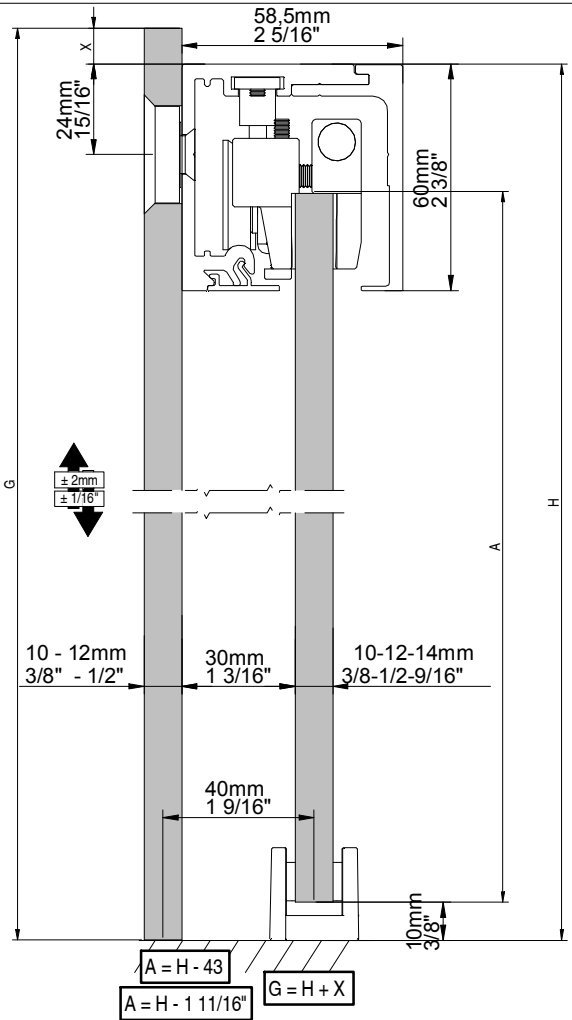

FLUIDO 110 SELF-CLOSE

MAX.
110 kg.

JUN-2017

038060629

z		1
u		1
k		1
t		1
f		1
h1	Ø 3,5mm - 1/8" Max. 80Kg	1
h2	Ø 4mm - 3/16" 80 - 110Kg. Max.	1
p		1
PINZAS / CLAMPS / PINCES / PINZE		
y		2
g		2
1 SOFTPRO		
v		1
SOFTPRO DOBLE / DOUBLE / DOUBBLE / DOPPIO		
r		1

OPCIONAL / Optional Optionnel / Optionale		
CODE	mm.	JUNTA PVC PVC GASKET JOIN PVC GIUNZIONE
004582	10 - 12mm 3/8 - 1/2"	
004587	10mm 3/8"	

SOFTPRO

RETENEDOR / Retaining stopper / Frein de retenue / Freno di retencione

MONTAJE SOFTPRO IZQUIERDA / DERECHA
Softpro Left / Right assenly - Assemblage Droite / Gauche
Montaggio destra / sinistra

MONTAJE A PARED / WALL MOUNT / ASSEMBLAGE A MUR / MONTAGGIO A MURO

25

MONTAJE OPCIÓN "B"
Mount option "B"
Option de montage "B"
Montaggio opzione "B"