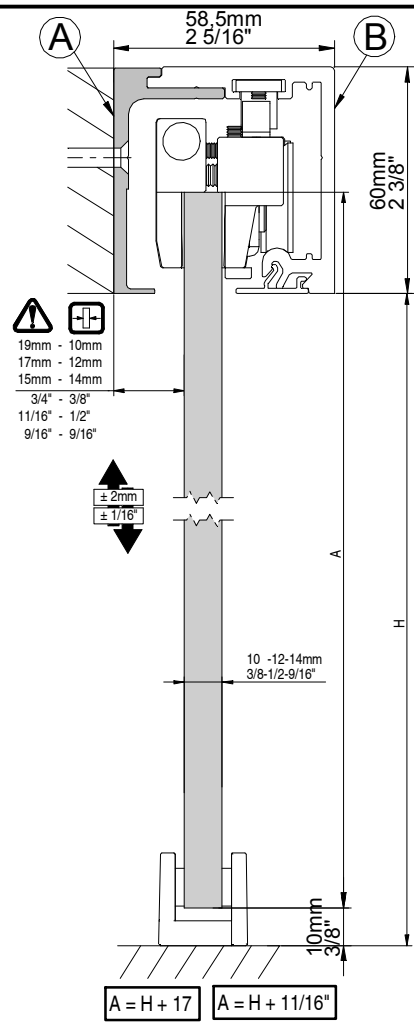

FLUIDO 110 SELF-CLOSE

MAX.
110 kg.

JUN-2017

038060629

z		1
u		1
k		1
t		1
f		1
h1	Ø 3,5mm - 1/8" Max. 80Kg	1
h2	Ø 4mm - 3/16" 80 - 110Kg. Max.	1
p		1
PINZAS / CLAMPS / PINCES / PINZE		
y		2
g		2
1 SOFTPRO		
v		1
SOFTPRO DOBLE / DOUBLE / DOUBBLE / DOPPIO		
r		1

OPCIONAL / Optional Optionnel / Optionale		
CODE	mm.	JUNTA PVC PVC GASKET JOIN PVC GIUNZIONE
004582	10 - 12mm 3/8 - 1/2"	
004587	10mm 3/8"	

SOFTPRO

RETENEDOR / Retaining stopper / Frein de retenue / Freno di retencione

MONTAJE SOFTPRO IZQUIERDA / DERECHA
Softpro Left / Right assenly - Assemblage Droite / Gauche
Montaggio destra / sinistra

MONTAJE A PARED / WALL MOUNT / ASSEMBLAGE A MUR / MONTAGGIO A MURO

25

MONTAJE OPCIÓN "B"
Mount option "B"
Option de montage "B"
Montaggio opzione "B"