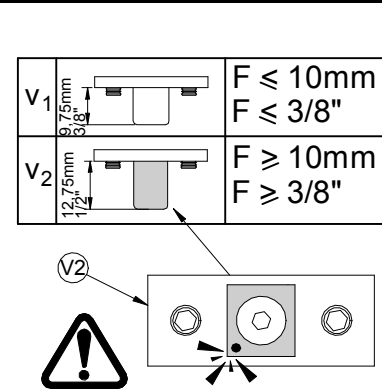

FLUIDO 110 SELF-CLOSE

MAX.
110 kg.

JUN-2017

038060629

z		1
u		1
k		1
t		1
f		1
h1	Ø 3,5mm - 1/8" Max. 80Kg	1
h2	Ø 4mm - 3/16" 80 - 110Kg. Max.	1
p		1
PINZAS / CLAMPS / PINCES / PINZE		
y		2
g		2
1 SOFTPRO		
v		1
SOFTPRO DOBLE / DOUBLE / DOUBBLE / DOPPIO		
r		1

OPCIONAL / Optional Optionnel / Optionale		
CODE	mm.	JUNTA PVC PVC GASKET JOIN PVC GIUNZIONE
004582	10 - 12mm 3/8 - 1/2"	
004587	10mm 3/8"	

SOFTPRO

RETENEDOR / Retaining stopper / Frein de retenue / Freno di retencione

MONTAJE SOFTPRO IZQUIERDA / DERECHA
Softpro Left / Right assenly - Assemblage Droite / Gauche
Montaggio destra / sinistra

MONTAJE A PARED / WALL MOUNT / ASSEMBLAGE A MUR / MONTAGGIO A MURO

25

MONTAJE OPCIÓN "B"
Mount option "B"
Option de montage "B"
Montaggio opzione "B"