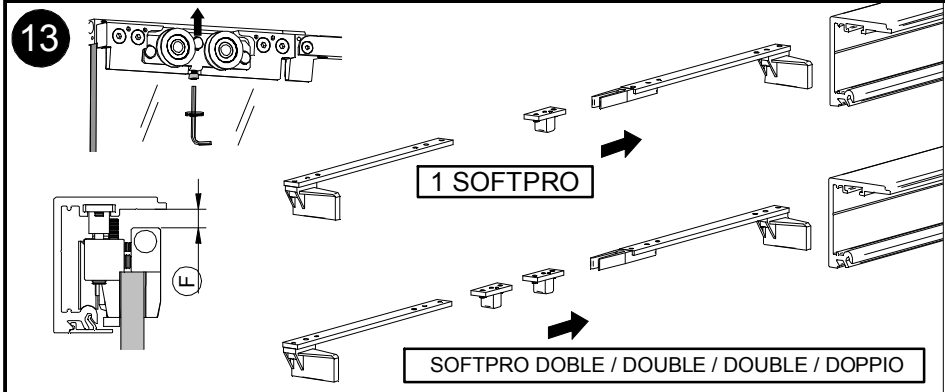

FLUIDO 110 SELF-CLOSE

MAX.
110 kg.

JUN-2017

038060629

z		1
u		1
k		1
t		1
f		1
h1	Ø 3,5mm - 1/8" Max. 80Kg	1
h2	Ø 4mm - 3/16" 80 - 110Kg. Max.	1
p		1
PINZAS / CLAMPS / PINCES / PINZE		
y		2
g		2
1 SOFTPRO		
v		1
SOFTPRO DOBLE / DOUBLE / DOUBBLE / DOPPIO		
r		1

OPCIONAL / Optional Optionnel / Optionale		
CODE	mm.	JUNTA PVC PVC GASKET JOIN PVC GIUNZIONE
004582	10 - 12mm 3/8 - 1/2"	
004587	10mm 3/8"	

SOFTPRO

RETENEDOR / Retaining stopper / Frein de retenue / Freno di retencione

MONTAJE SOFTPRO IZQUIERDA / DERECHA
Softpro Left / Right assenly - Assemblage Droite / Gauche
Montaggio destra / sinistra

MONTAJE A PARED / WALL MOUNT / ASSEMBLAGE A MUR / MONTAGGIO A MURO

25

MONTAJE OPCIÓN "B"
Mount option "B"
Option de montage "B"
Montaggio opzione "B"