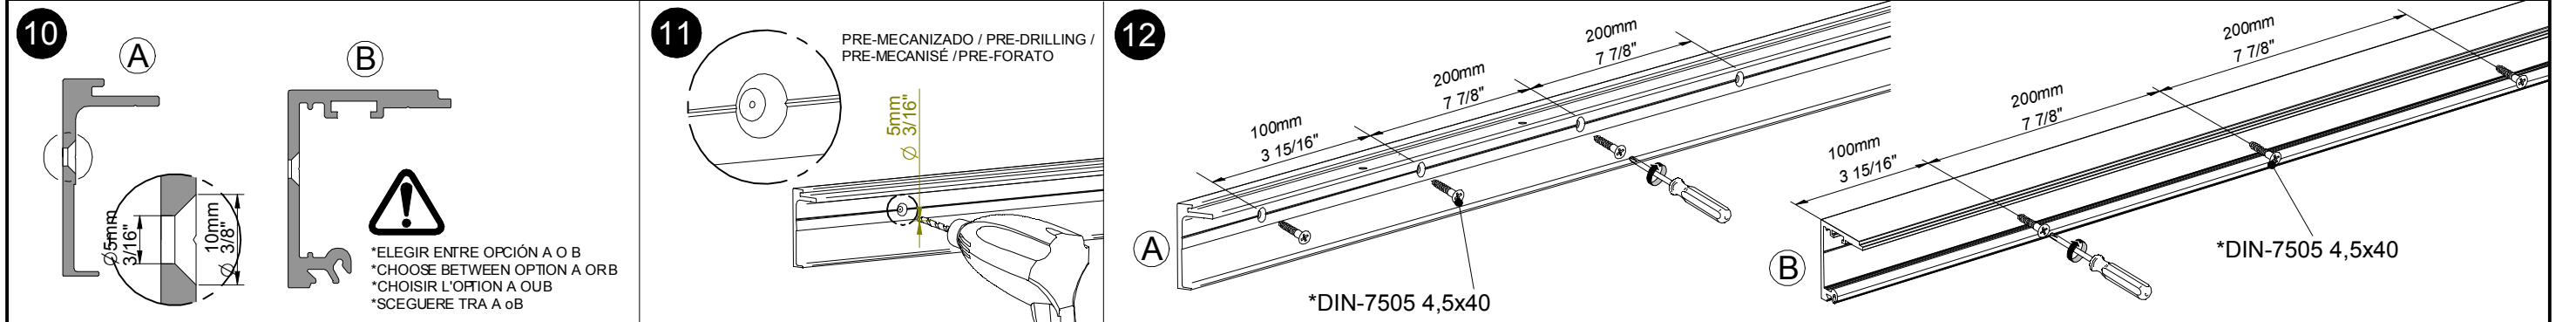

FLUIDO 110 SELF-CLOSE

MAX.
110 kg.

JUN-2017

038060629

z		1
u		1
k		1
t		1
f		1
h1	Ø 3,5mm - 1/8" Max. 80Kg	1
h2	Ø 4mm - 3/16" 80 - 110Kg. Max.	1
p		1
PINZAS / CLAMPS / PINCES / PINZE		
y		2
g		2
1 SOFTPRO		
v		1
SOFTPRO DOBLE / DOUBLE / DOUBBLE / DOPPIO		
r		1

OPCIONAL / Optional Optionnel / Optionale		
CODE	mm.	JUNTA PVC PVC GASKET JOIN PVC GIUNZIONE
004582	10 - 12mm 3/8 - 1/2"	
004587	10mm 3/8"	

SOFTPRO

RETENEDOR / Retaining stopper / Frein de retenue / Freno di retencione

MONTAJE SOFTPRO IZQUIERDA / DERECHA
Softpro Left / Right assenly - Assemblage Droite / Gauche
Montaggio destra / sinistra

MONTAJE A PARED / WALL MOUNT / ASSEMBLAGE A MUR / MONTAGGIO A MURO

25

MONTAJE OPCIÓN "B"
Mount option "B"
Option de montage "B"
Montaggio opzione "B"