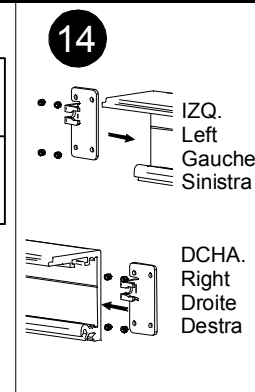

FLUIDO 110 SELF-CLOSE

MAX.
110 kg.

JUN-2017

038060629

z		1
u		1
k		1
t		1
f		1
h1	Ø 3,5mm - 1/8" Max. 80Kg	1
h2	Ø 4mm - 3/16" 80 - 110Kg. Max.	1
p		1
PINZAS / CLAMPS / PINCES / PINZE		
y		2
g		2
1 SOFTPRO		
v		1
SOFTPRO DOBLE / DOUBLE / DOUBBLE / DOPPIO		
r		1

OPCIONAL / Optional Optionnel / Optionale		
CODE	mm.	JUNTA PVC PVC GASKET JOIN PVC GIUNZIONE
004582	10 - 12mm 3/8 - 1/2"	
004587	10mm 3/8"	

SOFTPRO

RETENEDOR / Retaining stopper / Frein de retenue / Freno di retencione

MONTAJE SOFTPRO IZQUIERDA / DERECHA
Softpro Left / Right assenly - Assemblage Droite / Gauche
Montaggio destra / sinistra

MONTAJE A PARED / WALL MOUNT / ASSEMBLAGE A MUR / MONTAGGIO A MURO

25

MONTAJE OPCIÓN "B"
Mount option "B"
Option de montage "B"
Montaggio opzione "B"