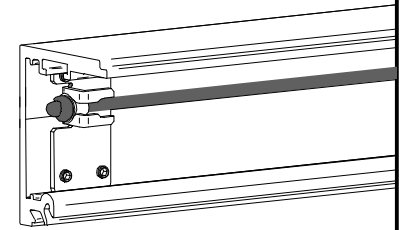

25

MONTAJE OPCIÓN "B"
Mount option "B"
Option de montage "B"
Montaggio opzione "B"

TENSAR PARA MAYOR VELOCIDAD DE CIERRE.
Tensioning for higher closing speed.
Crisper une plus grande vitesse de fermeture.
Teso per una maggiore velocità di chiusura

RECOMENDADO / Recommended /
Raccomandato / Recomendé: 0,3 - 0,5 m/s

26

PARA OPCIÓN / For option /
Pour l'option / Per opzione A - B

27

28

29

30

31

32

ANTIDESCARRILAMIENTO / ANTI-DERAILMENT /
ANTI-DÉRAILLEMENT / ANTI-DERAGLIAMENTO

33

34

35

36