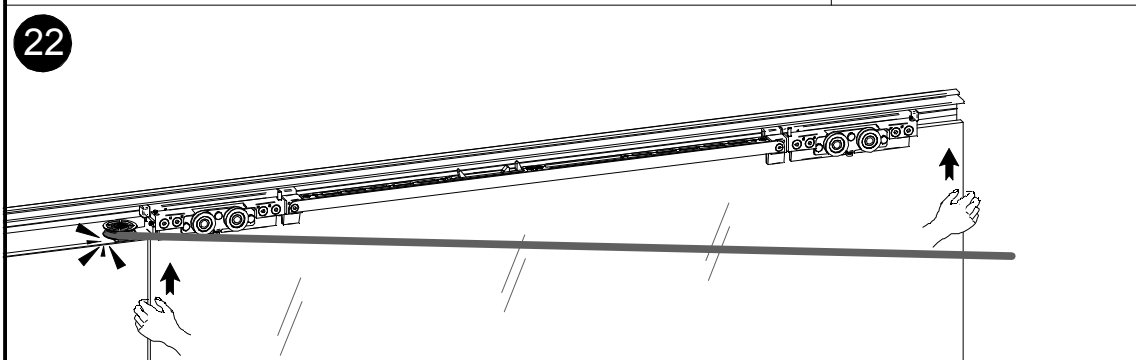

OPCIONAL / Optional Optionnel / Optionale		
CODE	mm.	JUNTA PVC PVC GASKET JOIN PVC GIUNZIONE
004582	10 - 12mm 3/8 - 1/2"	
004587	10mm 3/8"	

SOFTPRO

RETENEDOR / Retaining stopper / Frein de retenue / Freno di retencione

MONTAJE SOFTPRO IZQUIERDA / DERECHA
Softpro Left / Right assenly - Assemblage Droite / Gauche
Montaggio destra / sinistra

MONTAJE A PARED / WALL MOUNT / ASSEMBLAGE A MUR / MONTAGGIO A MURO

25

MONTAJE OPCIÓN "B"
Mount option "B"
Option de montage "B"
Montaggio opzione "B"