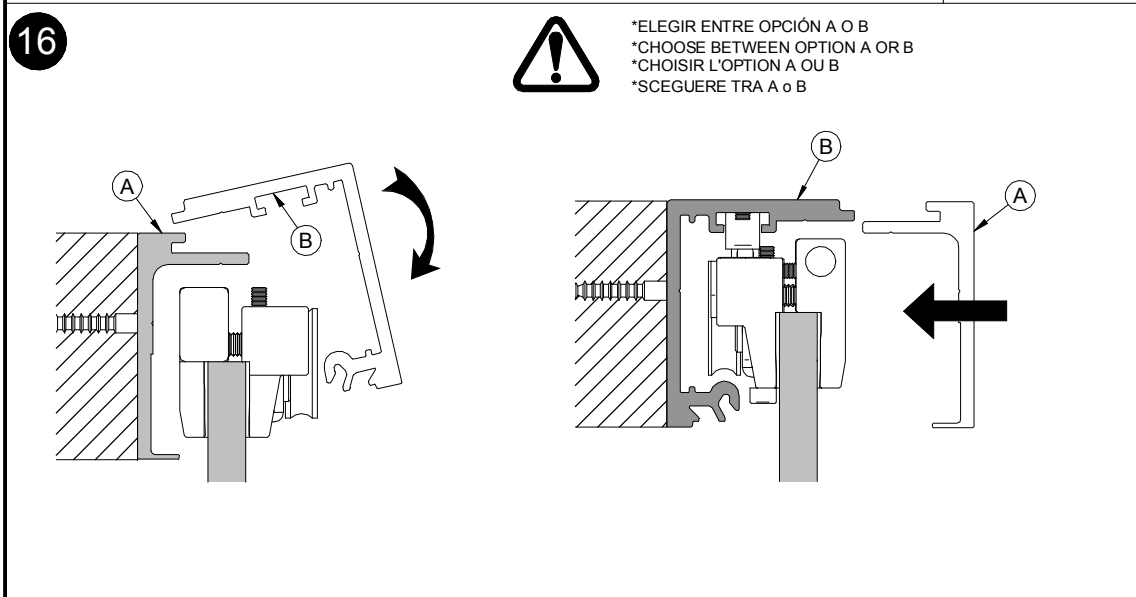

OPCIONAL / Optional Optionnel / Optionale		
CODE	mm.	JUNTA PVC PVC GASKET JOIN PVC GIUNZIONE
004582	10 - 12mm 3/8 - 1/2"	
004587	10mm 3/8"	

SOFTPRO

RETENEDOR / Retaining stopper / Frein de retenue / Freno di retencione

MONTAJE SOFTPRO IZQUIERDA / DERECHA
Softpro Left / Right assenly - Assemblage Droite / Gauche
Montaggio destra / sinistra

MONTAJE A PARED / WALL MOUNT / ASSEMBLAGE A MUR / MONTAGGIO A MURO

25

MONTAJE OPCIÓN "B"
Mount option "B"
Option de montage "B"
Montaggio opzione "B"