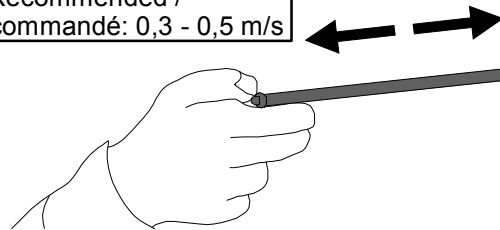

25

MONTAJE OPCIÓN "B"
Mount option "B"
Option de montage "B"
Montaggio opzione "B"

TENSAR PARA MAYOR VELOCIDAD DE CIERRE.
Tensioning for higher closing speed.
Crisper une plus grande vitesse de fermeture.
Teso per una maggiore velocità di chiusura

RECOMENDADO / Recommended /
Raccomandato / Recomendé: 0,3 - 0,5 m/s

26

PARA OPCIÓN / For option /
Pour l'option / Per opzione A - B

27

28

29

30

31

32

ANTIDESCARRILAMIENTO / ANTI-DERAILMENT /
ANTI-DÉRAILLEMENT / ANTI-DERAGLIAMENTO

33

34

35

36