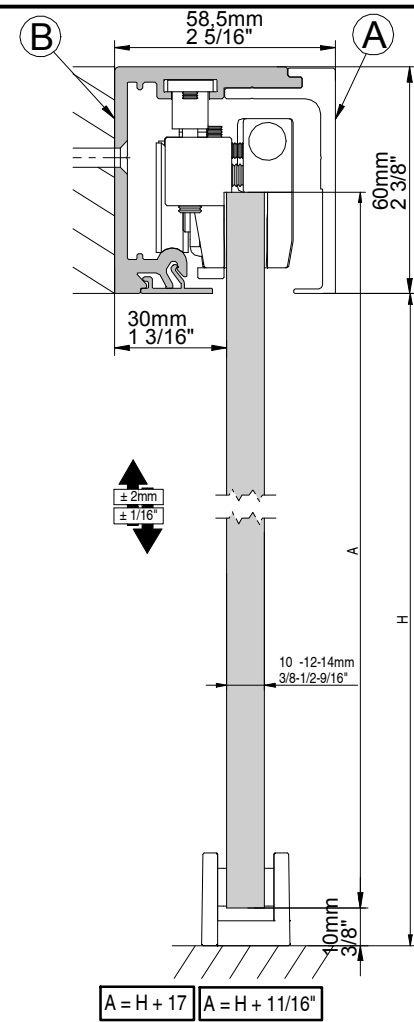

FLUIDO 110 SELF-CLOSE

MAX.
110 kg.

JUN-2017

038060629

z		1
u		1
k		1
t		1
f		1
h1	Ø 3,5mm - 1/8" Max. 80Kg	1
h2	Ø 4mm - 3/16" 80 - 110Kg. Max.	1
p		1
PINZAS / CLAMPS / PINCES / PINZE		
y		2
g		2
1 SOFTPRO		
v		1
SOFTPRO DOBLE / DOUBLE / DOUBBLE / DOPPIO		
r		1

OPCIONAL / Optional Optionnel / Optionale		
CODE	mm.	JUNTA PVC PVC GASKET JOIN PVC GIUNZIONE
004582	10 - 12mm 3/8 - 1/2"	
004587	10mm 3/8"	

SOFTPRO

RETENEDOR / Retaining stopper / Frein de retenue / Freno di retencione

MONTAJE SOFTPRO IZQUIERDA / DERECHA
Softpro Left / Right assenly - Assemblage Droite / Gauche
Montaggio destra / sinistra

MONTAJE A PARED / WALL MOUNT / ASSEMBLAGE A MUR / MONTAGGIO A MURO

25

MONTAJE OPCIÓN "B"
Mount option "B"
Option de montage "B"
Montaggio opzione "B"