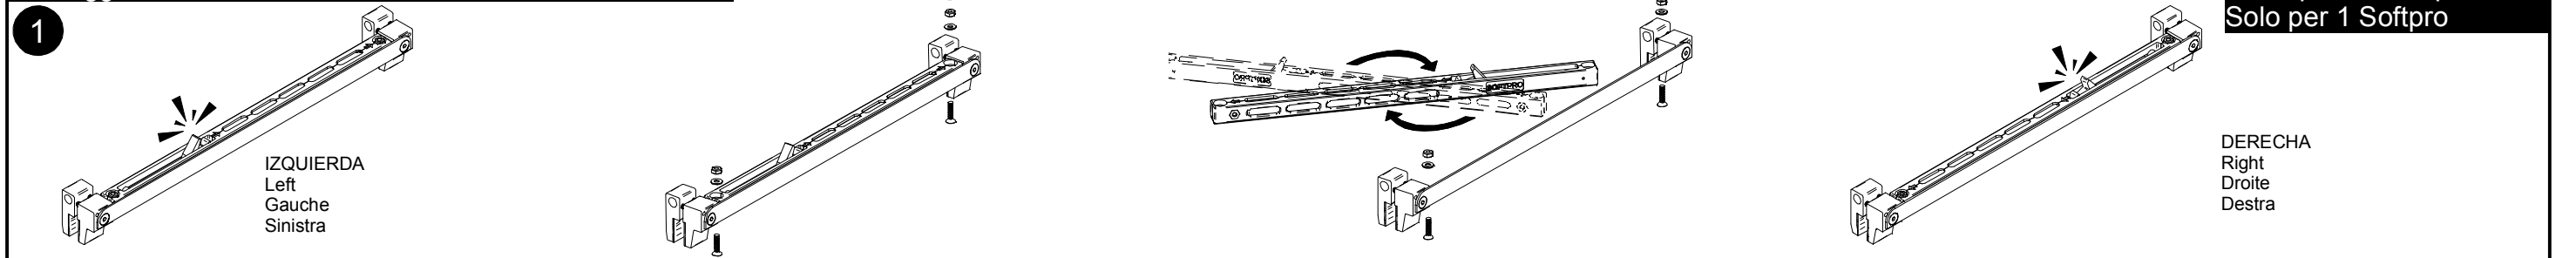

OPCIONAL / Optional Optionnel / Optionale		
CODE	mm.	JUNTA PVC PVC GASKET JOIN PVC GIUNZIONE
004582	10 - 12mm 3/8 - 1/2"	
004587	10mm 3/8"	

SOFTPRO

RETENEDOR / Retaining stopper / Frein de retenue / Freno di retencione

MONTAJE SOFTPRO IZQUIERDA / DERECHA
Softpro Left / Right assenly - Assemblage Droite / Gauche
Montaggio destra / sinistra

MONTAJE A PARED / WALL MOUNT / ASSEMBLAGE A MUR / MONTAGGIO A MURO

25

MONTAJE OPCIÓN "B"
Mount option "B"
Option de montage "B"
Montaggio opzione "B"