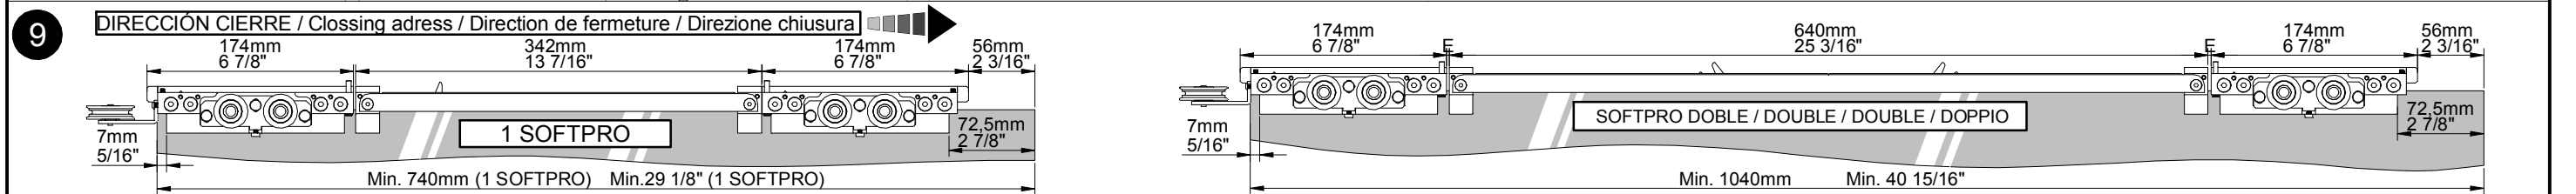

FLUIDO 110 SELF-CLOSE

MAX.
110 kg.

JUN-2017

038060629

z		1
u		1
k		1
t		1
f		1
h1	Ø 3,5mm - 1/8" Max. 80Kg	1
h2	Ø 4mm - 3/16" 80 - 110Kg. Max.	1
p		1
PINZAS / CLAMPS / PINCES / PINZE		
y		2
g		2
1 SOFTPRO		
v		1
SOFTPRO DOBLE / DOUBLE / DOUBBLE / DOPPIO		
r		1

OPCIONAL / Optional Optionnel / Optionale		
CODE	mm.	JUNTA PVC PVC GASKET JOIN PVC GIUNZIONE
004582	10 - 12mm 3/8 - 1/2"	
004587	10mm 3/8"	

SOFTPRO

RETENEDOR / Retaining stopper / Frein de retenue / Freno di retencione

MONTAJE SOFTPRO IZQUIERDA / DERECHA
Softpro Left / Right assenly - Assemblage Droite / Gauche
Montaggio destra / sinistra

MONTAJE A PARED / WALL MOUNT / ASSEMBLAGE A MUR / MONTAGGIO A MURO

25

MONTAJE OPCIÓN "B"
Mount option "B"
Option de montage "B"
Montaggio opzione "B"