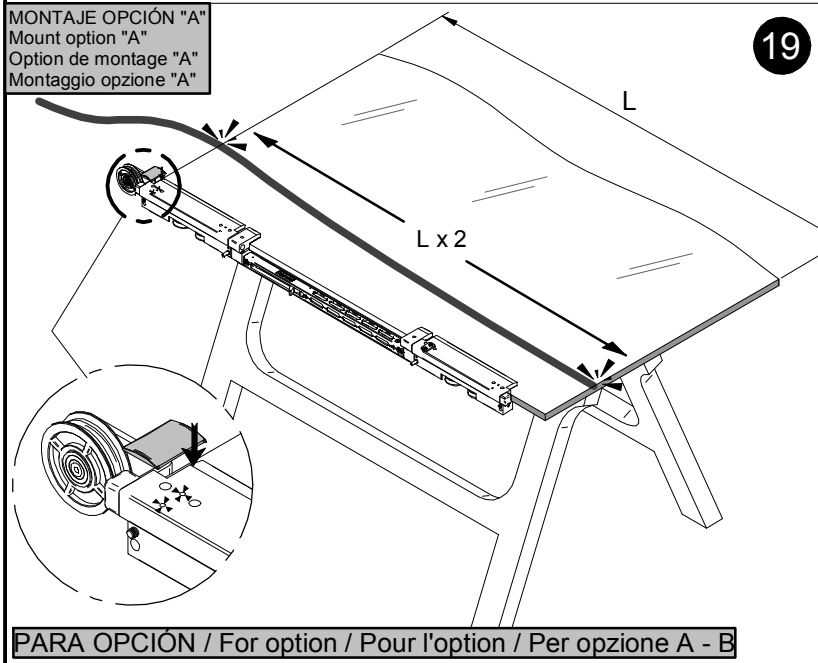

OPCIONAL / Optional Optionnel / Optionale		
CODE	mm.	JUNTA PVC PVC GASKET JOIN PVC GIUNZIONE
004582	10 - 12mm 3/8 - 1/2"	
004587	10mm 3/8"	

SOFTPRO

RETENEDOR / Retaining stopper / Frein de retenue / Freno di retencione

MONTAJE SOFTPRO IZQUIERDA / DERECHA
Softpro Left / Right assenly - Assemblage Droite / Gauche
Montaggio destra / sinistra

MONTAJE A PARED / WALL MOUNT / ASSEMBLAGE A MUR / MONTAGGIO A MURO

25

MONTAJE OPCIÓN "B"
Mount option "B"
Option de montage "B"
Montaggio opzione "B"