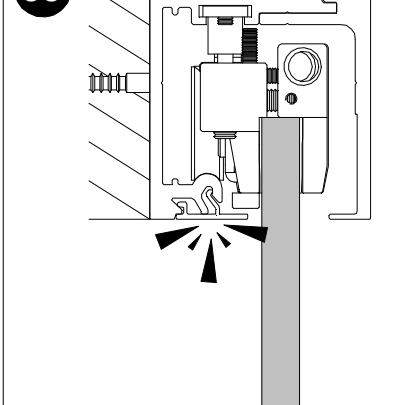

ANTIDESCARRILAMIENTO / ANTI-DERAILMENT /
ANTI-DÉRAILLEMENT / ANTI-DERAGLIAMENTO

33

34

35

36

MONTAJE A TECHO / CEILING MOUNT / ASSEMBLAGE A SOSTRE / MONTAGGIO A SOFFITTO

MONTAJE A TECHO CON VIDRIO FIJO / CEILING MOUNT WITH FIXED GLASS / ASSEMBLAGE A SOSTRE AVEC VERRE FIXE / MONTAGGIO CON VETRO FISSO

MONTAJE A PARED DE VIDRIO / GLASS WALL MOUNT / ASSEMBLAGE A MUR DE VERRE / MONTAGGIO A MURO DE VETRO