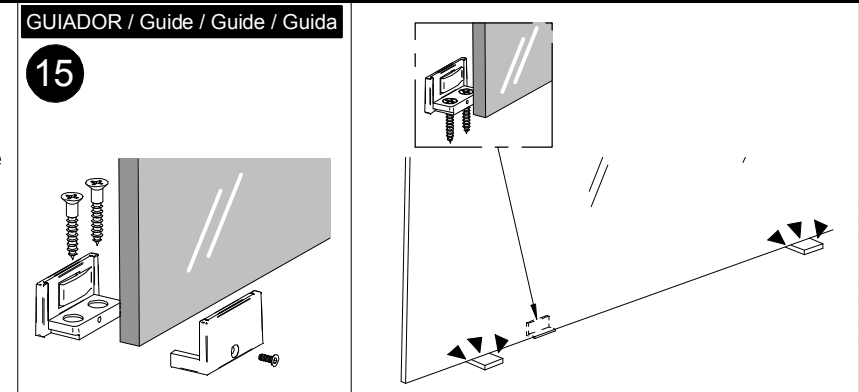

OPCIONAL / Optional Optionnel / Optionale		
CODE	mm.	JUNTA PVC PVC GASKET JOIN PVC GIUNZIONE
004582	10 - 12mm 3/8 - 1/2"	
004587	10mm 3/8"	

SOFTPRO

RETENEDOR / Retaining stopper / Frein de retenue / Freno di retencione

MONTAJE SOFTPRO IZQUIERDA / DERECHA
Softpro Left / Right assenly - Assemblage Droite / Gauche
Montaggio destra / sinistra

MONTAJE A PARED / WALL MOUNT / ASSEMBLAGE A MUR / MONTAGGIO A MURO

25

MONTAJE OPCIÓN "B"
Mount option "B"
Option de montage "B"
Montaggio opzione "B"