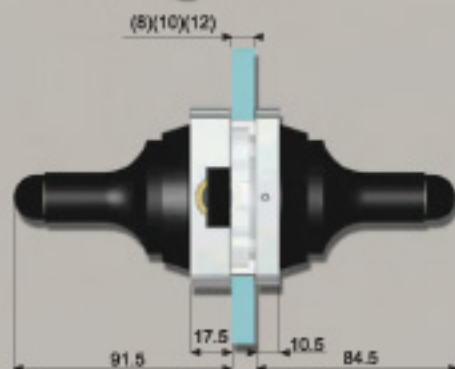

Cerniera Cod. 8664

HOPPE HCS - BASED ITEMS

Colcom has re-interpreted Hoppe HCS handle according to its own style. The result is a solid lock with reduced dimensions, but with increased flexibility and possibility of personalization concerning both finish and technical features. Together with its matching hinge, which completes the set, it offers a neat, simple and very functional furnishing solution.

Art. 6731 + 6736

Art. 6736