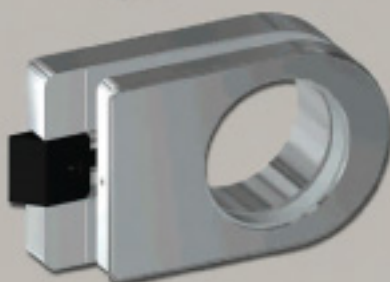

ARTICOLI SU BASE HOPPE HCS

Colcom interpreta, secondo quello che è il proprio stile, la maniglia HCS della Hoppe. Questo si concretizza in una serratura di contenute dimensioni ma con ampie possibilità di personalizzazione ed evoluzione, attraverso le combinazioni sia tecniche che di finitura. L'accoppiamento con la cerniera a profilo coordinato ne fa una soluzione d'arredamento completa e funzionale nella sua semplicità.

Art. 6730 + 6736

Art. 6730

Art. 6731

Cerniera Cod. 8664

HOPPE HCS - BASED ITEMS

Colcom has re-interpreted Hoppe HCS handle according to its own style. The result is a solid lock with reduced dimensions, but with increased flexibility and possibility of personalization concerning both finish and technical features. Together with its matching hinge, which completes the set, it offers a neat, simple and very functional furnishing solution.