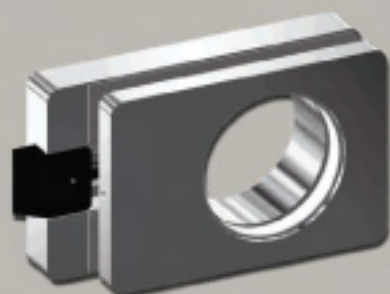

ARTICOLI SU BASE HOPPE HCS

Colcom interpreta, secondo quello che è il proprio stile, la maniglia HCS della Hoppe. Questo si concretizza in una serratura di contenute dimensioni ma con ampie possibilità di personalizzazione ed evoluzione, attraverso le combinazioni sia tecniche che di finitura. L'accoppiamento con la cerniera a profilo coordinato ne fa una soluzione d'arredamento completa e funzionale nella sua semplicità.

Art. 6730 + 6736

Art. 6730

Art. 6731

Cerniera Cod. 8664

HOPPE HCS - BASED ITEMS

Colcom has re-interpreted Hoppe HCS handle according to its own style. The result is a solid lock with reduced dimensions, but with increased flexibility and possibility of personalization concerning both finish and technical features. Together with its matching hinge, which completes the set, it offers a neat, simple and very functional furnishing solution.