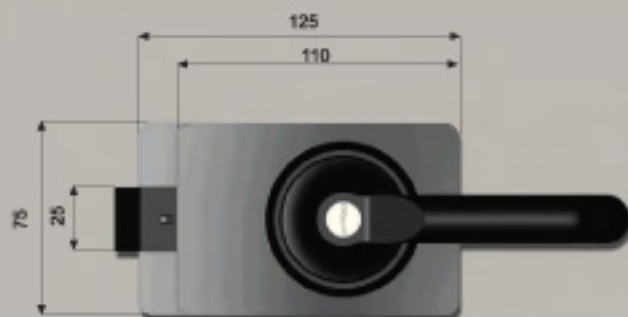

ARTICOLI SU BASE HOPPE HCS

Colcom interpreta, secondo quello che è il proprio stile, la maniglia HCS della Hoppe. Questo si concretizza in una serratura di contenute dimensioni ma con ampie possibilità di personalizzazione ed evoluzione, attraverso le combinazioni sia tecniche che di finitura. L'accoppiamento con la cerniera a profilo coordinato ne fa una soluzione d'arredamento completa e funzionale nella sua semplicità.

Art. 6730 + 6736

Art. 6730

Art. 6731

Cerniera Cod. 8664

HOPPE HCS - BASED ITEMS

Colcom has re-interpreted Hoppe HCS handle according to its own style. The result is a solid lock with reduced dimensions, but with increased flexibility and possibility of personalization concerning both finish and technical features. Together with its matching hinge, which completes the set, it offers a neat, simple and very functional furnishing solution.