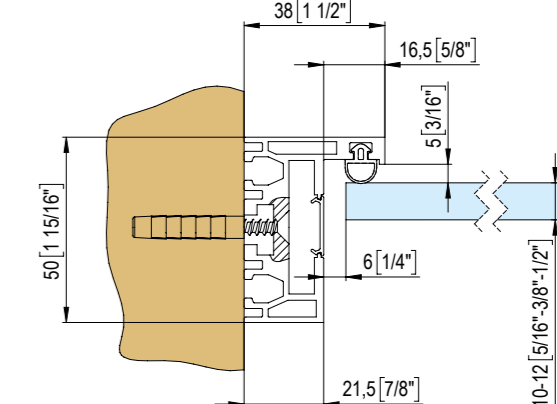

Profil

1

P20EC

P25EC

2

P20E

P25E

3

P35E60