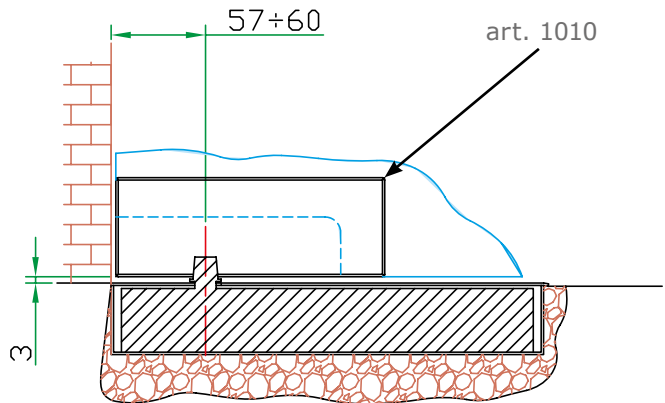

CHD1

- Chiudiporta Dorma cod. BTS75V.
- Cierra puerta Dorma cod. BTS75V.
- Dorma floor spring code BTS75V.
- Türschließer Dorma BTS75V.