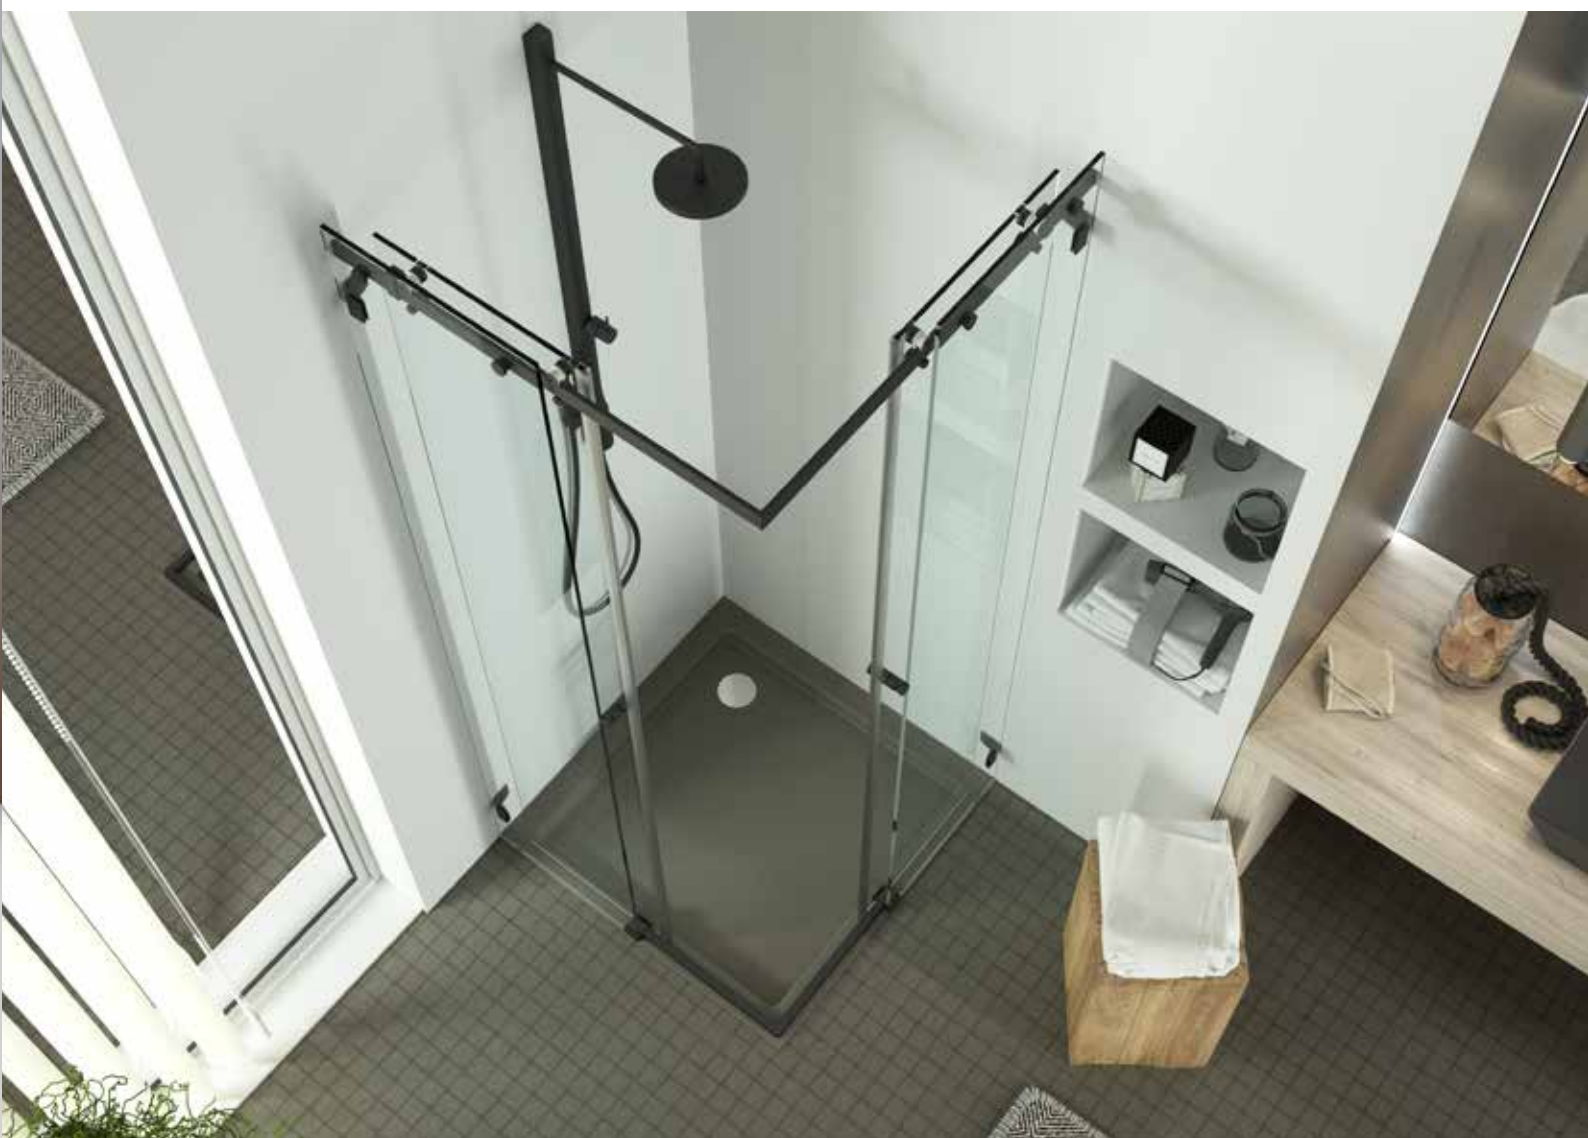

HIP-ZAC

Sistema scorrevole per box doccia
Sliding system for shower boxes

○ **BZ00**
 □ **BZQ0**

○ **BZ03**
 □ **BZQ3**

○ **BZ06**
 □ **BZQ6**

○ **BZ07**
 □ **BZQ7**

Sistema scorrevole per box doccia e sopravasca. Nasce dall'elegante ed alleggerita evoluzione degli scorrevoli "a vista" per porte interne. Il sistema è disponibile nelle varianti per box doccia in angolo, lineare e in nicchia, in diverse misure.

Caratteristiche

- Tubo in acciaio inox
- Versione tonda e quadra
- Disponibile anche in nero

This is a sliding system specially conceived for shower boxes and bath tubs. It is the result of the evolution of sliding systems exposed for inner doors. This system is available in different size and different versions for corner shower cubicles, single door boxes or shower enclosures installed in a niche.

Features

- Stainless steel tube;
- Squared and round version;
- Available in black finish as well

HIP-ZAC

Sistema corredero para box ducha

Sistema corredero para box ducha y bañera. Nace de la elegante y aliviada evolución de las correderas "a vista" para puertas internas.

El sistema cuenta con versiones para box ducha esquinado, lineal y en nicho, con varias medidas.

Características

- Barras en acero inoxidable;
- Versión redonda y cuadrada;
- Disponible en acabado negro también.