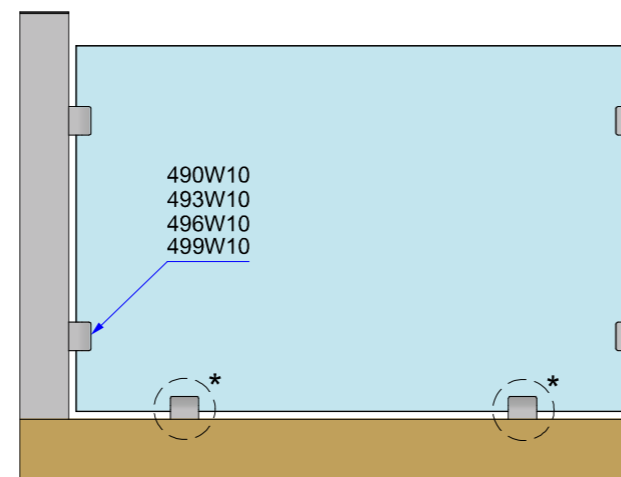

APPLICAZIONE SENZA OPTIONAL

APPLICATION WITHOUT OPTIONAL