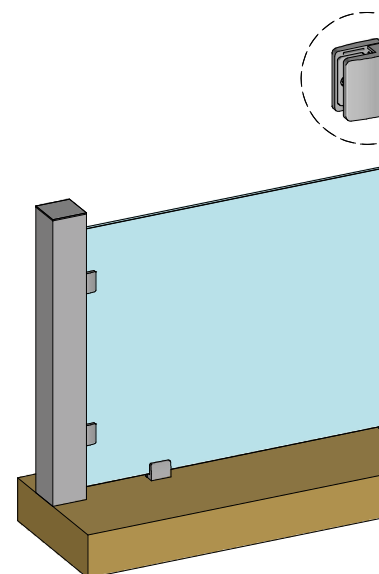

Disponibili in finitura : lucida e satinata.

Suitable for railings, fixed partitions, stairs, paneling and many other installations.

Available finishes: satin and polished.

490W10

Morsetto QUADRO 55x55. Senza tacca nel vetro.
SQUARED clamp 55x55. Without notch in the glass.

Optional:
Piatto di sicurezza - Spina di sicurezza
Safety Plate - Safety Pin

493W10

Morsetto RETTANGOLARE 55x70. Senza tacca nel vetro.
RECTANGULAR clamp 55x70. Without notch in the glass.

Optional:
Piatto di sicurezza - Spina di sicurezza
Safety Plate - Safety Pin

496W10

Morsetto TONDO 45x63. Senza tacca nel vetro.
ROUNDED clamp 45x63. Without notch in the glass.

Optional:
Spina di sicurezza
Safety Pin

499W10

Morsetto RETTANGOLARE 60x70. Senza tacca nel vetro.
RECTANGULAR clamp 60x70. Without notch in the glass.

Optional:
Piatto di sicurezza - Spina di sicurezza
Safety Plate - Safety Pin

Schema applicativo dei morsetti

Clamps' applicative diagram

APPLICAZIONE SENZA OPTIONAL APPLICATION WITHOUT OPTIONAL

* **consigliato**
suggested