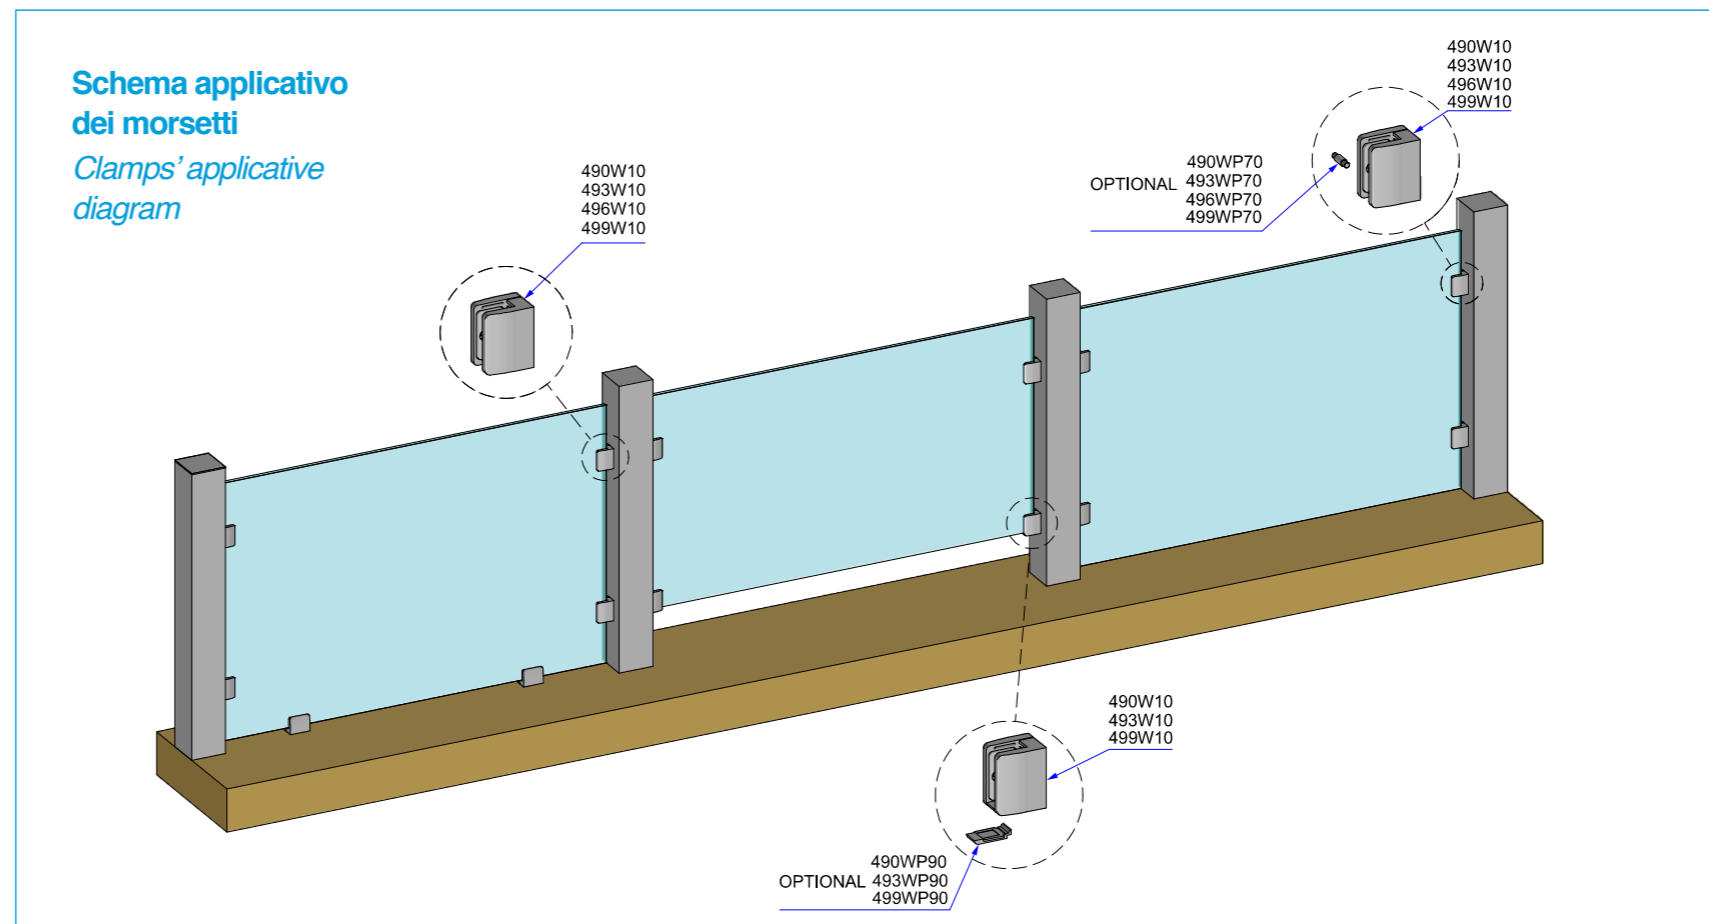

### 499W10

Morsetto RETTANGOLARE 60x70. Senza tacca nel vetro.  
RECTANGULAR clamp 60x70. Without notch in the glass.

20.76-21.52 mm

Optional:

Piatto di sicurezza - Spina di sicurezza  
Safety Plate - Safety Pin

### Schema applicativo dei morsetti

Clamps' applicative diagram