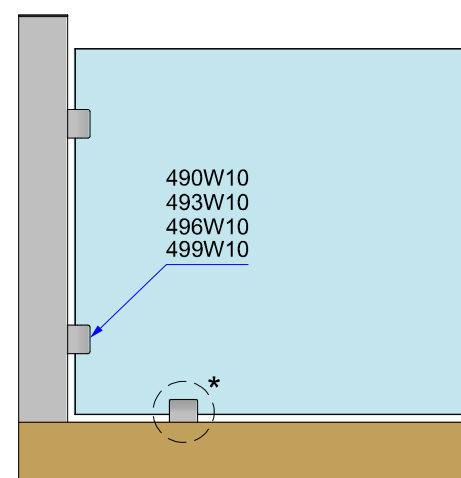

Optional:
Piatto di sicurezza - Spina di sicurezza
Safety Plate - Safety Pin

493W10

Morsetto RETTANGOLARE 55x70. Senza tacca nel vetro.
RECTANGULAR clamp 55x70. Without notch in the glass.

Optional:
Piatto di sicurezza - Spina di sicurezza
Safety Plate - Safety Pin

496W10

Morsetto TONDO 45x63. Senza tacca nel vetro.
ROUNDED clamp 45x63. Without notch in the glass.

Optional:
Spina di sicurezza
Safety Pin

499W10

Morsetto RETTANGOLARE 60x70. Senza tacca nel vetro.
RECTANGULAR clamp 60x70. Without notch in the glass.

Optional:
Piatto di sicurezza - Spina di sicurezza
Safety Plate - Safety Pin

Schema applicativo dei morsetti

Clamps' applicative diagram

APPLICAZIONE SENZA OPTIONAL APPLICATION WITHOUT OPTIONAL

* **consigliato**
suggested