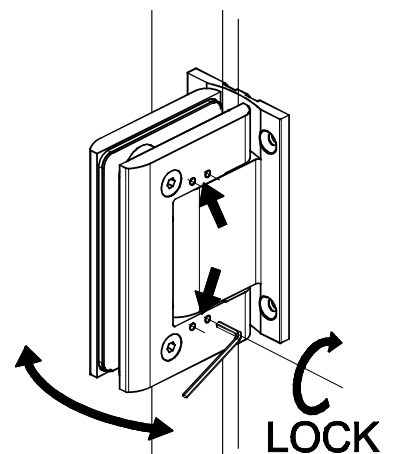

La nuova versione JC in aggiunta a quanto sopra consente:

- la regolazione dell'allineamento del punto 0
- l'installazione su pareti e stipiti fuori squadra
- il perfetto allineamento di porte a doppia anta

Le Biloba JC sono disponibili nelle versioni: vetro-muro (art. 8010JC) e vetro-vetro (art. 8015JC).

Hydraulic hinge with adjustable closing speed of the door. Suitable for both internal and external doors. The inner body is fully anodized with high thickness special oxidation treatment (20 microns). The outer covers are made of stainless steel AISI 316, both polished and satin finish. Stop at 0° +90° -90°. Glass thickness: 8 -13.52 mm.

In addition to the above, the new JC hinge allows:

- alignment adjustment of the zero point
- installation on walls and jambs out of square
- perfect alignment of double doors

Biloba JC available versions: glass-wall (item. 8010JC) and glass-glass (item. 8015JC).

copyright © Colcom Group Spa - XC-BILOBAJC

ES

BILOBA JC - Bisagra hidráulica con punto 0° regulable.

Bisagra hidráulica con ajuste de la velocidad de cierre de la puerta. Idónea tanto para puerta interior como exterior. Cuerpo interior completamente anodizado con tratamiento de profundidad (20 micrones). Tapas exteriores en acero inoxidable AISI 316, en acabado brillo y satinado. Stop a 0° +90° -90°. Espesor del vidrio 8-13.52 mm.