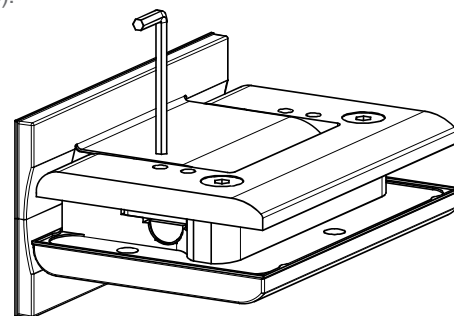

La nuova versione JC in aggiunta a quanto sopra consente:

- la regolazione dell'allineamento del punto 0
- l'installazione su pareti e stipiti fuori squadra
- il perfetto allineamento di porte a doppia anta

Le Biloba JC sono disponibili nelle versioni: vetro-muro (art. 8010JC) e vetro-vetro (art. 8015JC).

Hydraulic hinge with adjustable closing speed of the door. Suitable for both internal and external doors. The inner body is fully anodized with high thickness special oxidation treatment (20 microns). The outer covers are made of stainless steel AISI 316, both polished and satin finish. Stop at 0° +90° -90°. Glass thickness: 8 -13.52 mm.

In addition to the above, the new JC hinge allows:

- alignment adjustment of the zero point
- installation on walls and jambs out of square
- perfect alignment of double doors

Biloba JC available versions: glass-wall (item. 8010JC) and glass-glass (item. 8015JC).

copyright © Colcom Group Spa - XC-BILOBAJC

ES

BILOBA JC - Bisagra hidráulica con punto 0° regulable.

Bisagra hidráulica con ajuste de la velocidad de cierre de la puerta. Idónea tanto para puerta interior como exterior. Cuerpo interior completamente anodizado con tratamiento de profundidad (20 micrones). Tapas exteriores en acero inoxidable AISI 316, en acabado brillo y satinado. Stop a 0° +90° -90°. Espesor del vidrio 8-13.52 mm.