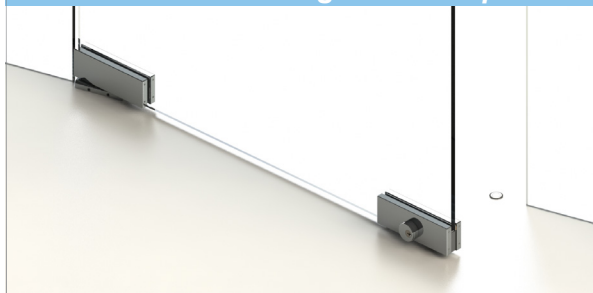

100E32 + floor bushing *boccola a pavimento*

We Build the Invisible

Colcom Group S.p.A.

Tel. (+39)0302532008 - (+39)0302530289

Fax. (+39)0302534707

colcomgroup.it

Via degli Artigiani, n°56 int.1 - 25075 Nave (Brescia) - Italy

We Build the Invisible