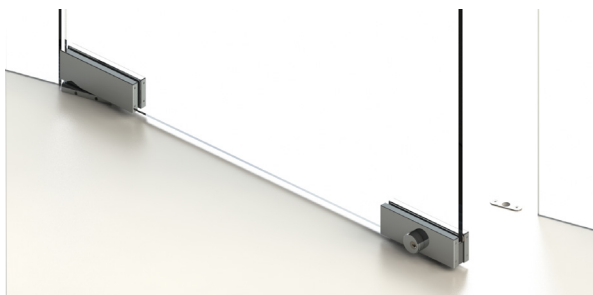

100E32 + counterplate *contropiastrina*