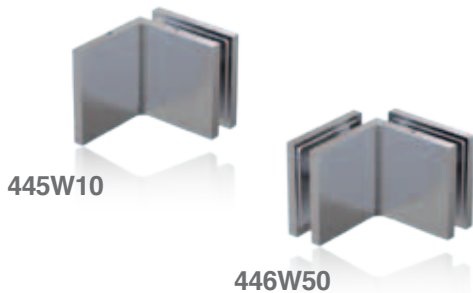

serie QUB

accessori per box doccia

accessories for shower doors

Linee raffinate e contorni definiti

Colcom presenta QUB la nuova serie che comprende cerniere, angolari, maniglie e pomoli per box doccia. Si caratterizza per l'assenza di viti a vista e per la linea quadrata. Gli elementi della serie QUB colpiscono per le linee raffinate, la cura dell'estetica, il design minimale, uniti alla funzionalità e alla consueta semplicità di installazione.

Gli accessori QUB consentono di creare nuove soluzioni per il box doccia dando rilievo alle forme geometriche ed esaltando la trasparenza del vetro.

La serie QUB è realizzata in ottone ed è disponibile nelle finiture standard Colcom. I maniglioni sono invece in acciaio inox.

Angolari *Corners*