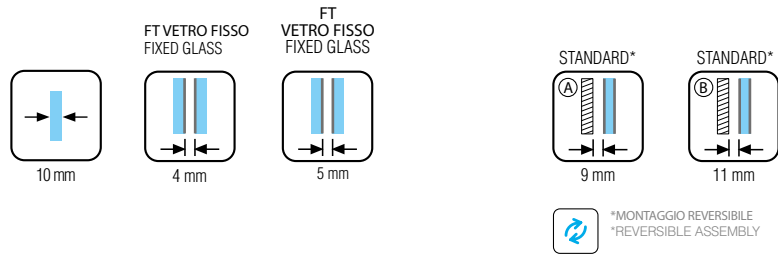

Montaggio a parete | Wall mount

Dimensioni in mm / Dimensions in mm

Montaggio a soffitto | Ceiling mount

Dimensioni in mm / Dimensions in mm

Longitud total = longitud vidrio + 3mm
 Total length = glass length + 3mm

OPZIONE VETRO FISSO | FIXED GLASS OPTION

Longitud total = longitud vidrio + 3mm
 Total length = glass length + 3mm

FRAME
Fluido 110

Pittogrammi | Pictogram

Profili | Profiles

Specifiche | Specifications

Peso | Weights

110 kg

242 lb

Varianti di installazione | Installation possibilities

Montaggio a parete | Wall mount

Dimensioni in mm / Dimensions in mm

Longitud total = longitud vidrio + 3mm
Total length = glass length + 3mm