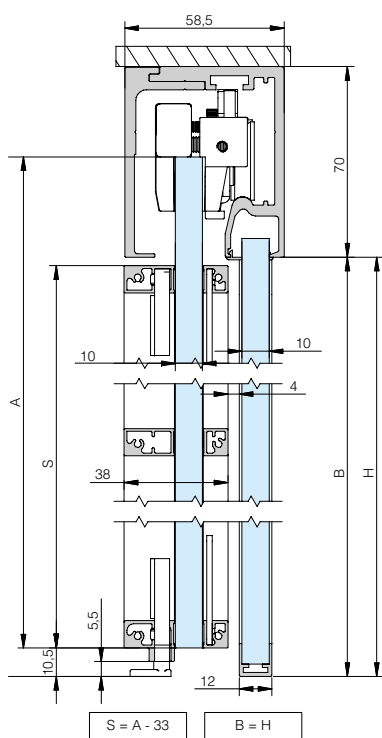

Montaggio a parete | Wall mount

Dimensioni in mm / Dimensions in mm

Montaggio a soffitto | Ceiling mount

Dimensioni in mm / Dimensions in mm

Longitud total = longitud vidrio + 3mm
 Total length = glass length + 3mm

110 kg

242 lb

Varianti di installazione | Installation possibilities

Montaggio a parete | Wall mount

Dimensioni in mm / Dimensions in mm

Longitud total = longitud vidrio + 3mm
Total length = glass length + 3mm

Montaggio a soffitto | Ceiling mount

Dimensioni in mm / Dimensions in mm

OPZIONE VETRO FISSO | FIXED GLASS OPTION

Longitud total = longitud vidrio + 3mm
Total length = glass length + 3mm

Longitud total = longitud vidrio + 3mm
Total length = glass length + 3mm

OPZIONE VETRO FISSO | FIXED GLASS OPTION

Longitud total = longitud vidrio + 3mm
Total length = glass length + 3mm

FRAMEGLASS

Perfiles para puertas de vidrio
– Serie Fluido

Frame es un marco perimetral compatible con los sistemas de la familia Fluido 70 y 110.