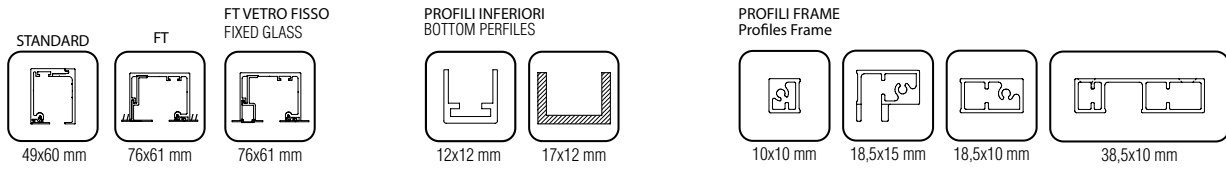

Pittogramma | Pictograms

Profili | Profiles