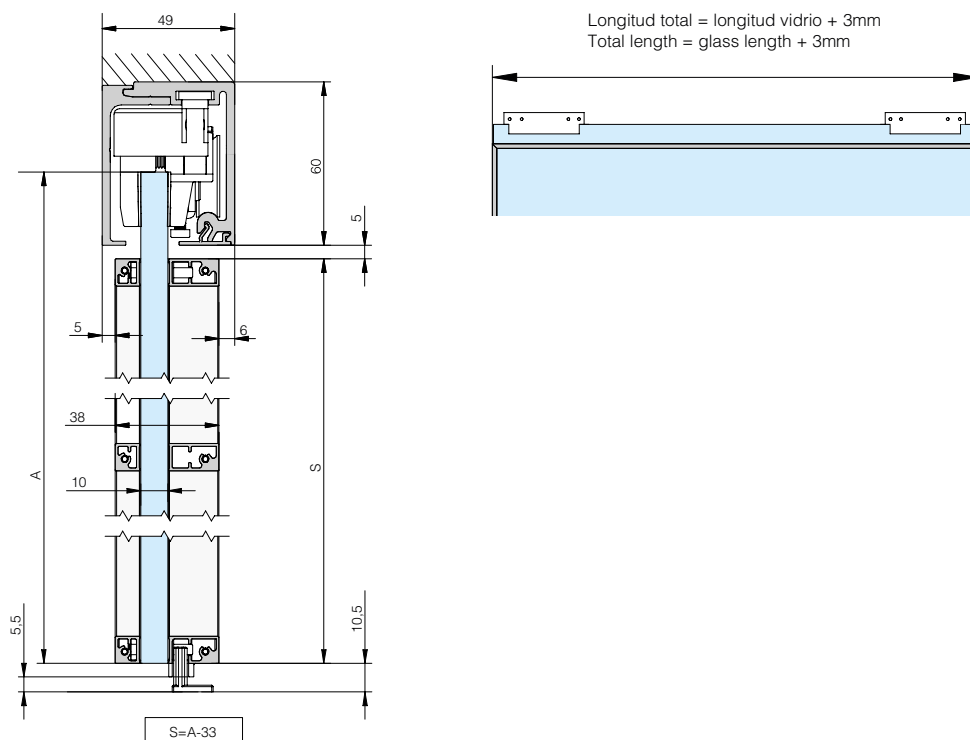

FRAME
Fluido 70

Pittogramma | Pictograms

Profili | Profiles

Specifiche | Specifications

Peso | Weights

70 kg

154 lb

Varianti di installazione | Installation possibilities

Montaggio a parete | Wall mount

Dimensioni in mm / Dimensions in mm

Montaggio a soffitto | Ceiling mount

Dimensioni in mm / Dimensions in mm

Longitud total = longitud vidrio + 3mm
 Total length = glass length + 3mm