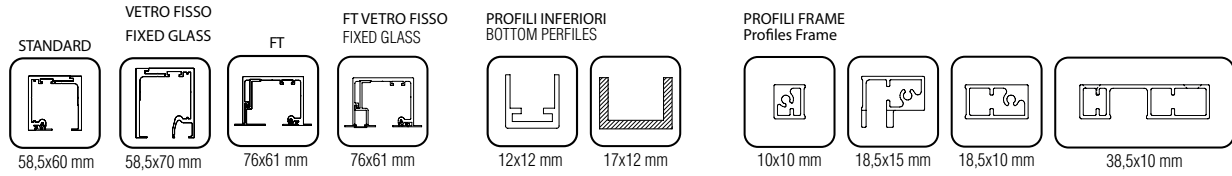

Montaggio a parete | Wall mount

Dimensioni in mm / Dimensions in mm

Montaggio a soffitto | Ceiling mount

Dimensioni in mm / Dimensions in mm

Longitud total = longitud vidrio + 3mm
 Total length = glass length + 3mm

OPZIONE VETRO FISSO | FIXED GLASS OPTION

Longitud total = longitud vidrio + 3mm
 Total length = glass length + 3mm

FRAME
Fluido 110

Pittogrammi | Pictogram

Profili | Profiles

Specifiche | Specifications

Peso | Weights

110 kg

242 lb

Varianti di installazione | Installation possibilities

Montaggio a parete | Wall mount

Dimensioni in mm / Dimensions in mm

Longitud total = longitud vidrio + 3mm
Total length = glass length + 3mm