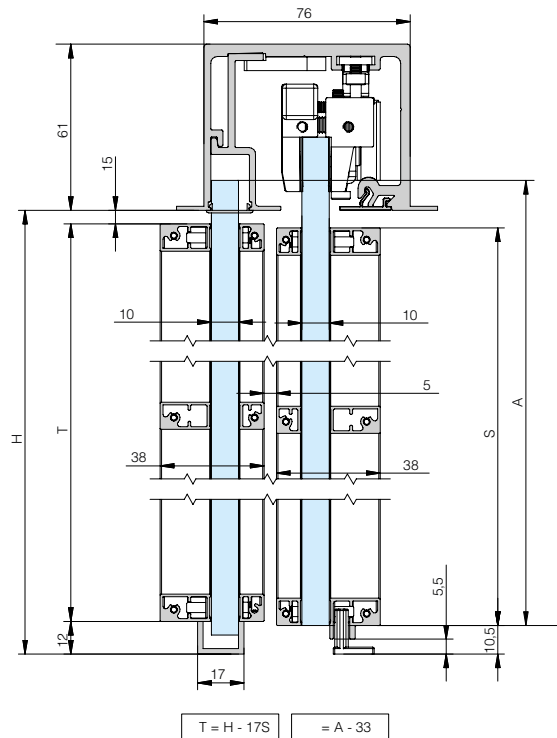

Montaggio a parete | Wall mount

Dimensioni in mm / Dimensions in mm

Montaggio a soffitto | Ceiling mount

Dimensioni in mm / Dimensions in mm

Longitud total = longitud vidrio + 3mm
 Total length = glass length + 3mm

OPZIONE VETRO FISSO | FIXED GLASS OPTION

Longitud total = longitud vidrio + 3mm
 Total length = glass length + 3mm

FRAME
Fluido 110

Pittogrammi | Pictogram

Profili | Profiles

Specifiche | Specifications

Peso | Weights

110 kg

242 lb

Varianti di installazione | Installation possibilities

Montaggio a parete | Wall mount

Dimensioni in mm / Dimensions in mm

Longitud total = longitud vidrio + 3mm
Total length = glass length + 3mm