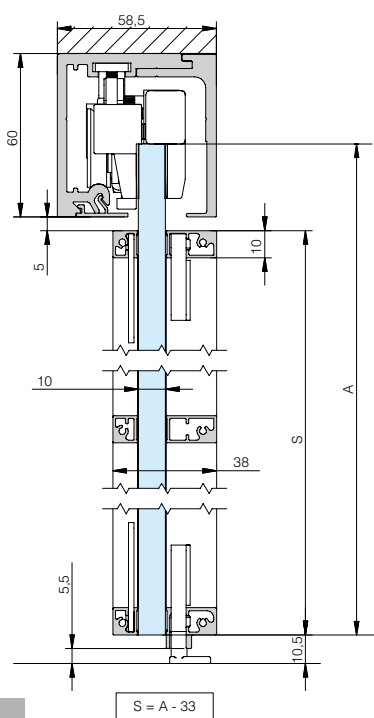

Montaggio a parete | Wall mount

Dimensioni in mm / Dimensions in mm

Montaggio a soffitto | Ceiling mount

Dimensioni in mm / Dimensions in mm

Longitud total = longitud vidrio + 3mm
 Total length = glass length + 3mm

110 kg

242 lb

Varianti di installazione | Installation possibilities

Montaggio a parete | Wall mount

Dimensioni in mm / Dimensions in mm

Longitud total = longitud vidrio + 3mm
Total length = glass length + 3mm

Montaggio a soffitto | Ceiling mount

Dimensioni in mm / Dimensions in mm

OPZIONE VETRO FISSO | FIXED GLASS OPTION

Longitud total = longitud vidrio + 3mm
Total length = glass length + 3mm

Longitud total = longitud vidrio + 3mm
Total length = glass length + 3mm