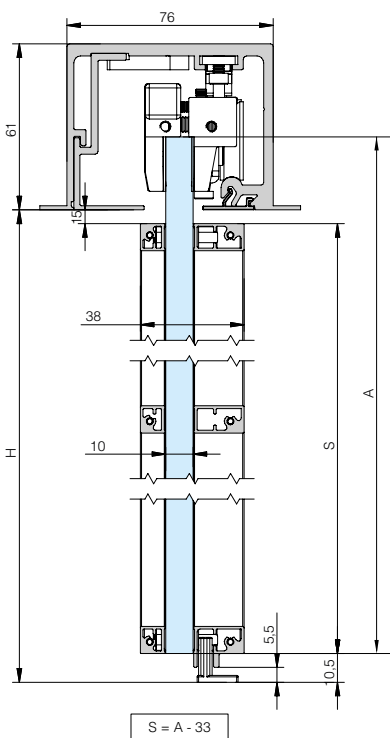

110 kg

242 lb

Varianti di installazione | Installation possibilities

Montaggio a parete | Wall mount

Dimensioni in mm / Dimensions in mm

Longitud total = longitud vidrio + 3mm
Total length = glass length + 3mm

Montaggio a soffitto | Ceiling mount

Dimensioni in mm / Dimensions in mm

OPZIONE VETRO FISSO | FIXED GLASS OPTION

Longitud total = longitud vidrio + 3mm
Total length = glass length + 3mm

Longitud total = longitud vidrio + 3mm
Total length = glass length + 3mm

OPZIONE VETRO FISSO | FIXED GLASS OPTION

Longitud total = longitud vidrio + 3mm
Total length = glass length + 3mm

FRAMEGLASS

Perfiles para puertas de vidrio
– Serie Fluido

Frame es un marco perimetral compatible con los sistemas de la familia Fluido 70 y 110.