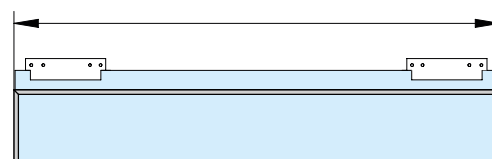

OPZIONE VETRO FISSO | FIXED GLASS OPTION

Longitud total = longitud vidrio + 3mm
 Total length = glass length + 3mm

FRAME
Fluido 110

Pittogrammi | Pictogram

Profili | Profiles

Specifiche | Specifications

Peso | Weights

110 kg

242 lb

Varianti di installazione | Installation possibilities

Montaggio a parete | Wall mount

Dimensioni in mm / Dimensions in mm

Longitud total = longitud vidrio + 3mm
Total length = glass length + 3mm

Montaggio a soffitto | Ceiling mount

Dimensioni in mm / Dimensions in mm

OPZIONE VETRO FISSO | FIXED GLASS OPTION

Longitud total = longitud vidrio + 3mm
Total length = glass length + 3mm

Longitud total = longitud vidrio + 3mm
Total length = glass length + 3mm

OPZIONE VETRO FISSO | FIXED GLASS OPTION

Longitud total = longitud vidrio + 3mm
Total length = glass length + 3mm

FRAMEGLASS

Perfiles para puertas de vidrio
– Serie Fluido

Frame es un marco perimetral compatible con los sistemas de la familia Fluido 70 y 110.