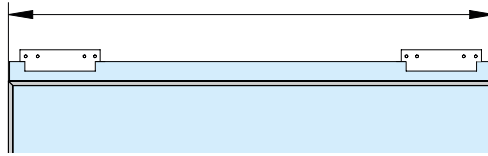

110 kg

242 lb

Varianti di installazione | Installation possibilities

Montaggio a parete | Wall mount

Dimensioni in mm / Dimensions in mm

Longitud total = longitud vidrio + 3mm
Total length = glass length + 3mm

Montaggio a soffitto | Ceiling mount

Dimensioni in mm / Dimensions in mm

OPZIONE VETRO FISSO | FIXED GLASS OPTION

Longitud total = longitud vidrio + 3mm
Total length = glass length + 3mm

Longitud total = longitud vidrio + 3mm
Total length = glass length + 3mm

OPZIONE VETRO FISSO | FIXED GLASS OPTION

Longitud total = longitud vidrio + 3mm
Total length = glass length + 3mm

FRAMEGLASS

Perfiles para puertas de vidrio
– Serie Fluido

Frame es un marco perimetral compatible con los sistemas de la familia Fluido 70 y 110.