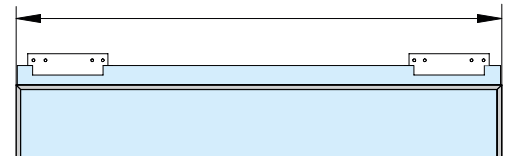

110 kg

242 lb

Varianti di installazione | Installation possibilities

Montaggio a parete | Wall mount

Dimensioni in mm / Dimensions in mm

Longitud total = longitud vidrio + 3mm
Total length = glass length + 3mm

Montaggio a soffitto | Ceiling mount

Dimensioni in mm / Dimensions in mm

OPZIONE VETRO FISSO | FIXED GLASS OPTION

Longitud total = longitud vidrio + 3mm
Total length = glass length + 3mm

Longitud total = longitud vidrio + 3mm
Total length = glass length + 3mm

OPZIONE VETRO FISSO | FIXED GLASS OPTION

Longitud total = longitud vidrio + 3mm
Total length = glass length + 3mm

FRAMEGLASS

Perfiles para puertas de vidrio
– Serie Fluido

Frame es un marco perimetral compatible con los sistemas de la familia Fluido 70 y 110.