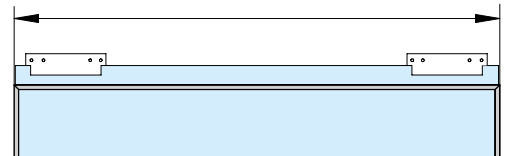

Montaggio a parete | Wall mount

Dimensioni in mm / Dimensions in mm

Montaggio a soffitto | Ceiling mount

Dimensioni in mm / Dimensions in mm

Longitud total = longitud vidrio + 3mm
 Total length = glass length + 3mm

OPZIONE VETRO FISSO | FIXED GLASS OPTION

Longitud total = longitud vidrio + 3mm
 Total length = glass length + 3mm

FRAME
Fluido 110

Pittogrammi | Pictogram

Profili | Profiles

Specifiche | Specifications

Peso | Weights