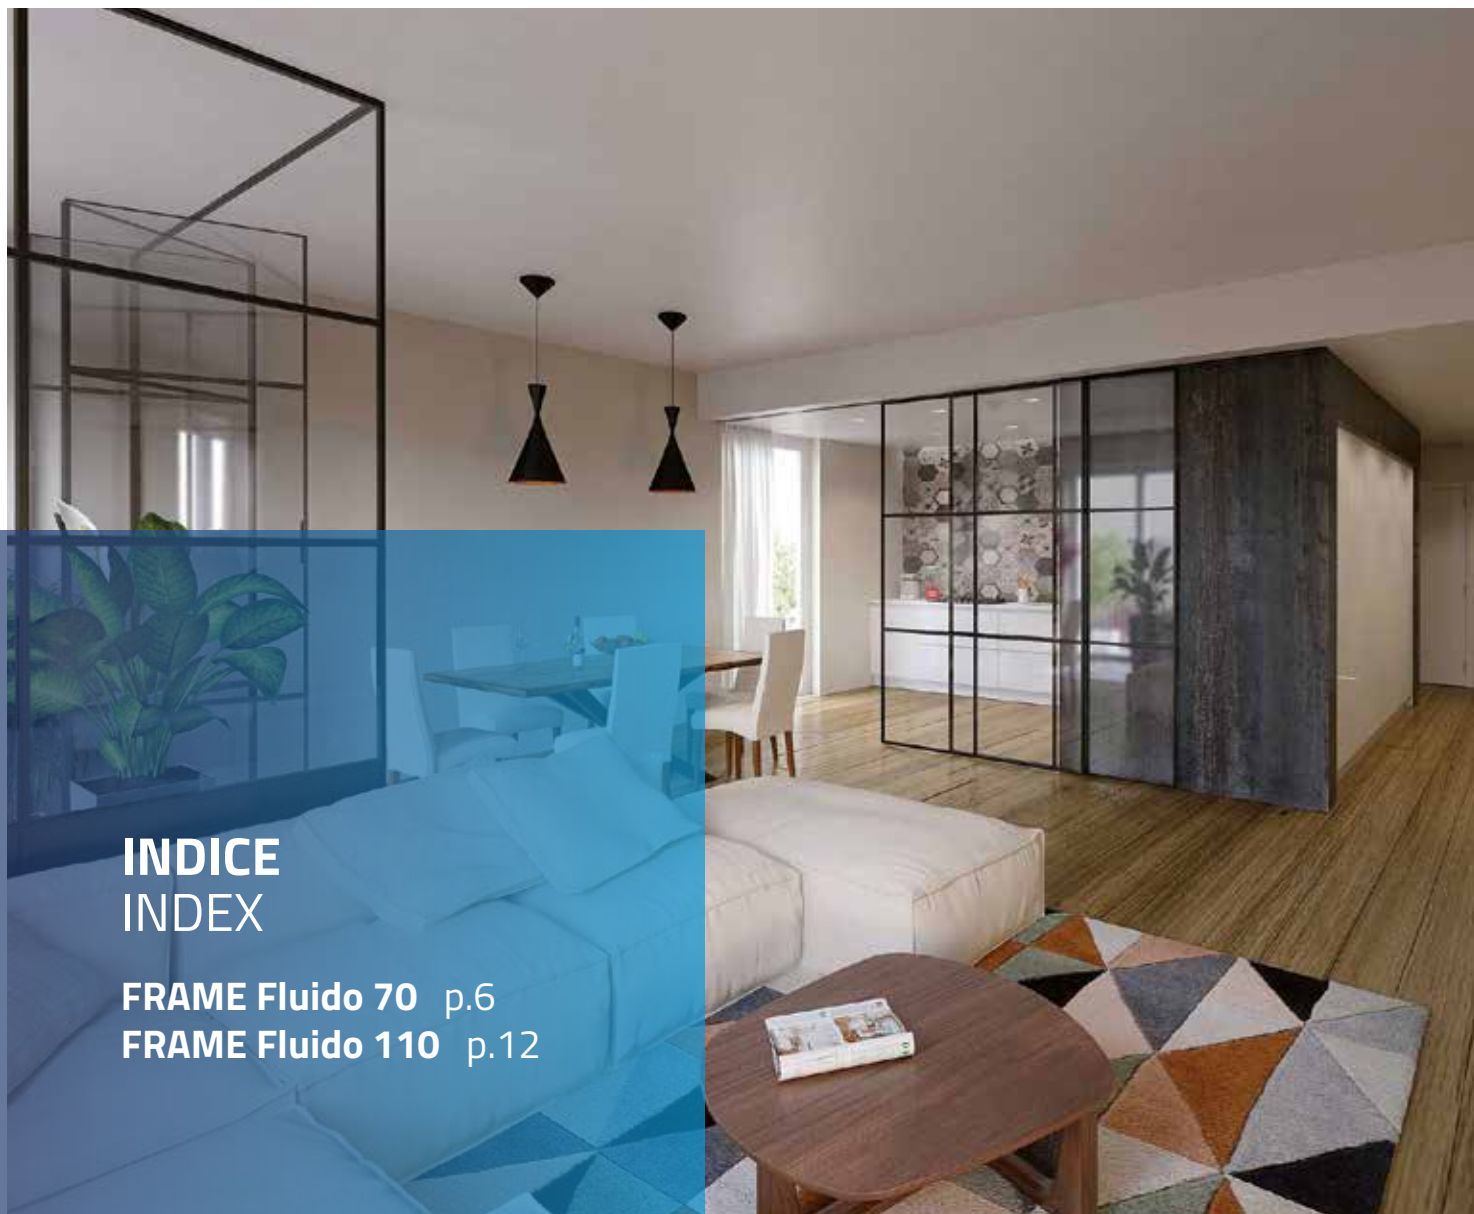

INDICE INDEX

FRAME Fluido 70 p.6

FRAME Fluido 110 p.12

FRAME GLASS

Frame Glass è il profilo perimetrale compatibile con tutti i sistemi scorrevoli Fluido 70 e 110.

Con Frame puoi trasformare le tue porte scorrevoli rendendo gli ambienti residenziali o commerciali, eleganti, moderni e minimali.

Disponibile per vetri da 10 mm di spessore e peso da 70 a 110 kg.

Disponibile in due finiture: alluminio anodizzato naturale e alluminio anodizzato nero.

Frame family offers a perimeter frame for glass panels It is compatible with 70 and 110 Fluido systems.

With Frame, you can transform your sliding glass doors giving to your residence or commerce an elegant, modern and minimalist look.

Suitable for glass panels of 10mm thickness and 70 to 110 kg per panel.

We offer it in two finishes: black aluminum anodized and in mat silver anodized aluminum.