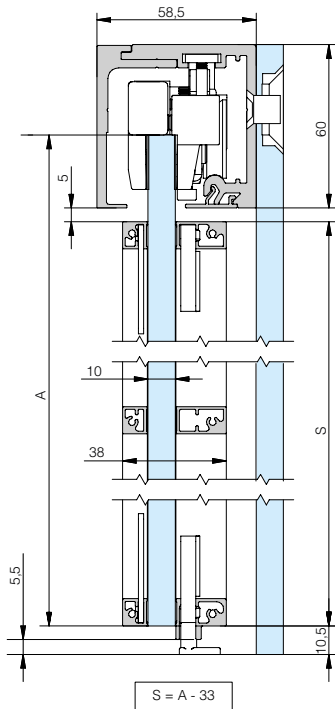

Montaggio a parete | Wall mount

Dimensioni in mm / Dimensions in mm

Montaggio a soffitto | Ceiling mount

Dimensioni in mm / Dimensions in mm

Longitud total = longitud vidrio + 3mm
 Total length = glass length + 3mm

110 kg

242 lb

Varianti di installazione | Installation possibilities

Montaggio a parete | Wall mount

Dimensioni in mm / Dimensions in mm

Longitud total = longitud vidrio + 3mm
Total length = glass length + 3mm

Montaggio a soffitto | Ceiling mount

Dimensioni in mm / Dimensions in mm

OPZIONE VETRO FISSO | FIXED GLASS OPTION

Longitud total = longitud vidrio + 3mm
Total length = glass length + 3mm

Longitud total = longitud vidrio + 3mm
Total length = glass length + 3mm

OPZIONE VETRO FISSO | FIXED GLASS OPTION

Longitud total = longitud vidrio + 3mm
Total length = glass length + 3mm

FRAMEGLASS

Perfiles para puertas de vidrio
– Serie Fluido

Frame es un marco perimetral compatible con los sistemas de la familia Fluido 70 y 110.