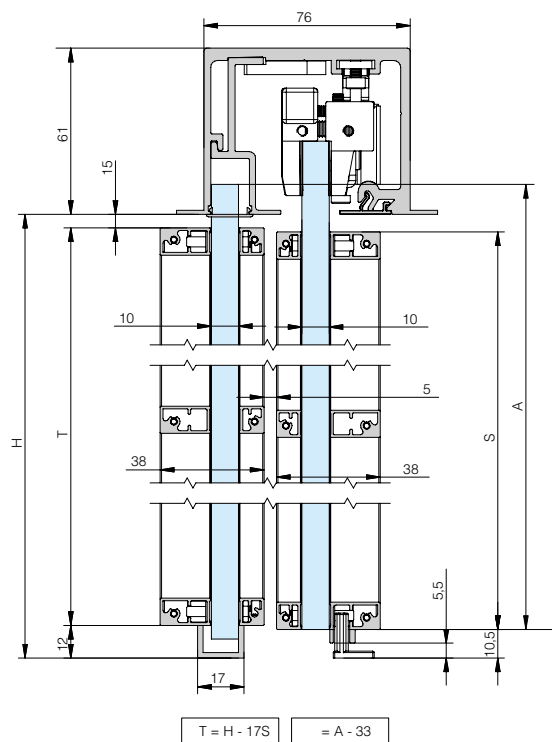

110 kg

242 lb

Varianti di installazione | Installation possibilities

Montaggio a parete | Wall mount

Dimensioni in mm / Dimensions in mm

Longitud total = longitud vidrio + 3mm
Total length = glass length + 3mm

Montaggio a soffitto | Ceiling mount

Dimensioni in mm / Dimensions in mm

OPZIONE VETRO FISSO | FIXED GLASS OPTION

Longitud total = longitud vidrio + 3mm
Total length = glass length + 3mm

Longitud total = longitud vidrio + 3mm
Total length = glass length + 3mm

OPZIONE VETRO FISSO | FIXED GLASS OPTION

Longitud total = longitud vidrio + 3mm
Total length = glass length + 3mm

FRAMEGLASS

Perfiles para puertas de vidrio
– Serie Fluido

Frame es un marco perimetral compatible con los sistemas de la familia Fluido 70 y 110.