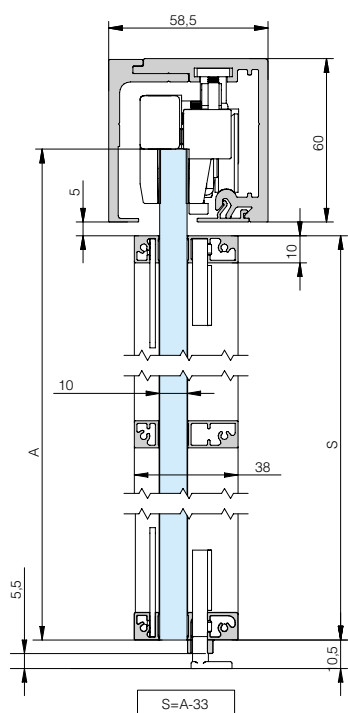

Montaggio a parete | Wall mount

Dimensioni in mm / Dimensions in mm

Montaggio a soffitto | Ceiling mount

Dimensioni in mm / Dimensions in mm

Longitud total = longitud vidrio + 3mm
 Total length = glass length + 3mm

110 kg

242 lb

Varianti di installazione | Installation possibilities

Montaggio a parete | Wall mount

Dimensioni in mm / Dimensions in mm

Longitud total = longitud vidrio + 3mm
Total length = glass length + 3mm

Montaggio a soffitto | Ceiling mount

Dimensioni in mm / Dimensions in mm

OPZIONE VETRO FISSO | FIXED GLASS OPTION

Longitud total = longitud vidrio + 3mm
Total length = glass length + 3mm

Longitud total = longitud vidrio + 3mm
Total length = glass length + 3mm