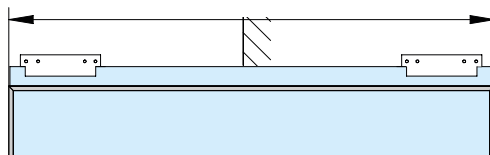

OPZIONE VETRO FISSO | FIXED GLASS OPTION

Longitud total = longitud vidrio + 3mm
 Total length = glass length + 3mm

FRAME
Fluido 110

Pittogrammi | Pictogram

Profili | Profiles

Specifiche | Specifications

Peso | Weights

110 kg

242 lb

Varianti di installazione | Installation possibilities

Montaggio a parete | Wall mount

Dimensioni in mm / Dimensions in mm

Longitud total = longitud vidrio + 3mm
Total length = glass length + 3mm

Montaggio a soffitto | Ceiling mount

Dimensioni in mm / Dimensions in mm

OPZIONE VETRO FISSO | FIXED GLASS OPTION

Longitud total = longitud vidrio + 3mm
Total length = glass length + 3mm

Longitud total = longitud vidrio + 3mm
Total length = glass length + 3mm

OPZIONE VETRO FISSO | FIXED GLASS OPTION

Longitud total = longitud vidrio + 3mm
Total length = glass length + 3mm

FRAMEGLASS

Perfiles para puertas de vidrio
– Serie Fluido

Frame es un marco perimetral compatible con los sistemas de la familia Fluido 70 y 110.