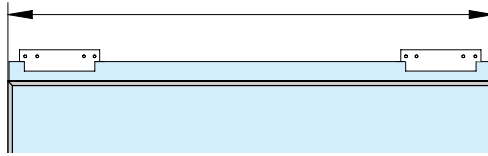

Montaggio a parete | Wall mount

Dimensioni in mm / Dimensions in mm

Montaggio a soffitto | Ceiling mount

Dimensioni in mm / Dimensions in mm

Longitud total = longitud vidrio + 3mm
 Total length = glass length + 3mm

OPZIONE VETRO FISSO | FIXED GLASS OPTION

Longitud total = longitud vidrio + 3mm
 Total length = glass length + 3mm

FRAME
Fluido 110

Pittogrammi | Pictogram

Profili | Profiles

Specifiche | Specifications

Peso | Weights