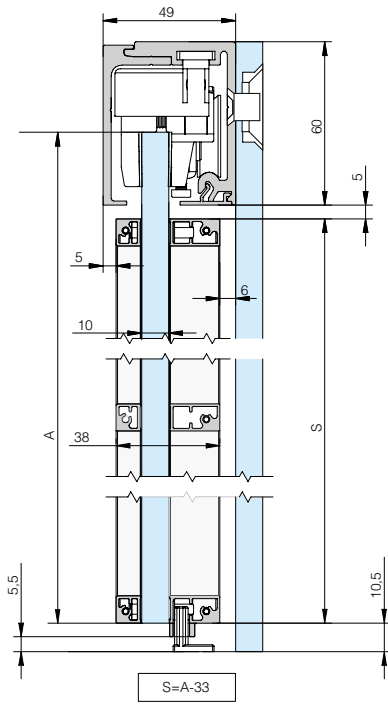

Montaggio a parete | Wall mount

Dimensioni in mm / Dimensions in mm

Montaggio a soffitto | Ceiling mount

Dimensioni in mm / Dimensions in mm

Longitud total = longitud vidrio + 3mm
 Total length = glass length + 3mm

OPZIONE VETRO FISSO | FIXED GLASS OPTION

Longitud total = longitud vidrio + 3mm
 Total length = glass length + 3mm

FRAME
Fluido 110

Pittogrammi | Pictogram

Profili | Profiles

Specifiche | Specifications

Peso | Weights

110 kg

242 lb

Varianti di installazione | Installation possibilities

Montaggio a parete | Wall mount

Dimensioni in mm / Dimensions in mm

Longitud total = longitud vidrio + 3mm
Total length = glass length + 3mm