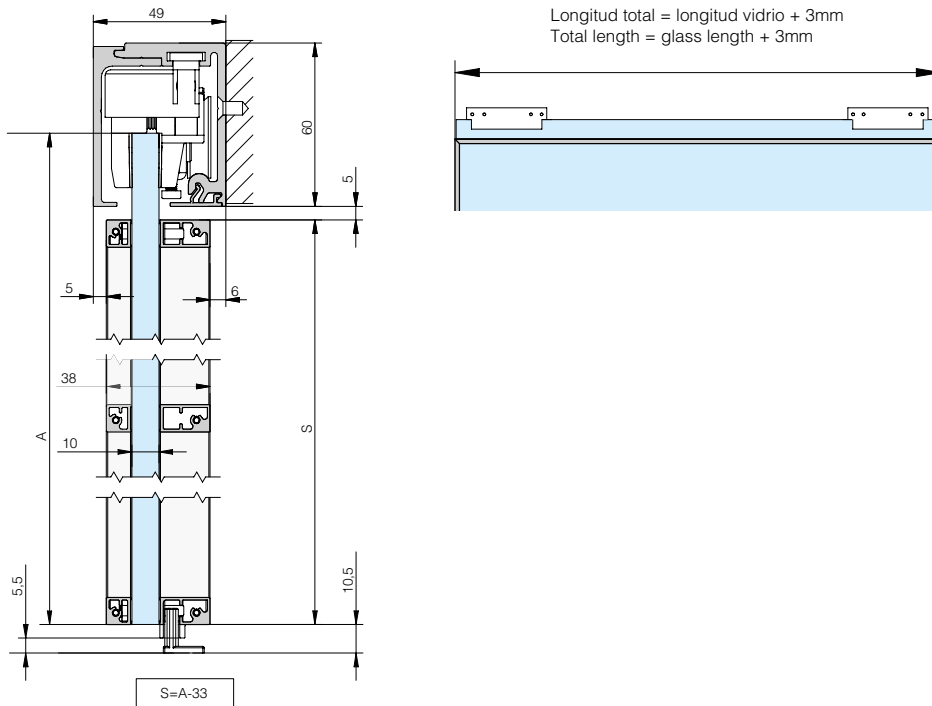

FRAME
Fluido 70

Pittogramma | Pictograms

Profili | Profiles

Specifiche | Specifications

Peso | Weights

70 kg

154 lb

Varianti di installazione | Installation possibilities

Montaggio a parete | Wall mount

Dimensioni in mm / Dimensions in mm

Montaggio a soffitto | Ceiling mount

Dimensioni in mm / Dimensions in mm

Longitud total = longitud vidrio + 3mm
 Total length = glass length + 3mm