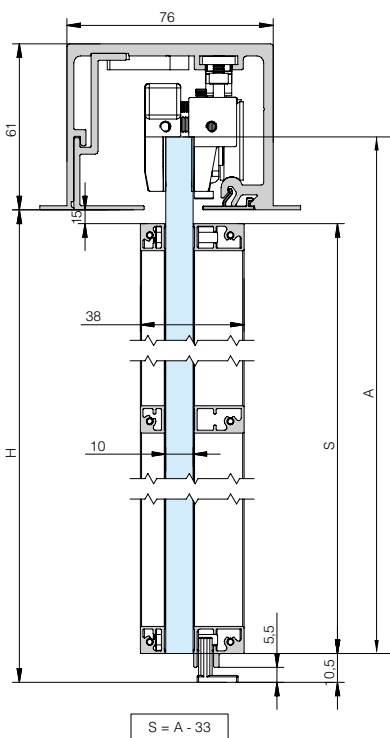

Montaggio a parete | Wall mount

Dimensioni in mm / Dimensions in mm

Montaggio a soffitto | Ceiling mount

Dimensioni in mm / Dimensions in mm

Longitud total = longitud vidrio + 3mm
 Total length = glass length + 3mm

OPZIONE VETRO FISSO | FIXED GLASS OPTION

Longitud total = longitud vidrio + 3mm
 Total length = glass length + 3mm

FRAME
Fluido 110

Pittogrammi | Pictogram

Profili | Profiles

Specifiche | Specifications

Peso | Weights

110 kg

242 lb

Varianti di installazione | Installation possibilities

Montaggio a parete | Wall mount

Dimensioni in mm / Dimensions in mm

Longitud total = longitud vidrio + 3mm
Total length = glass length + 3mm