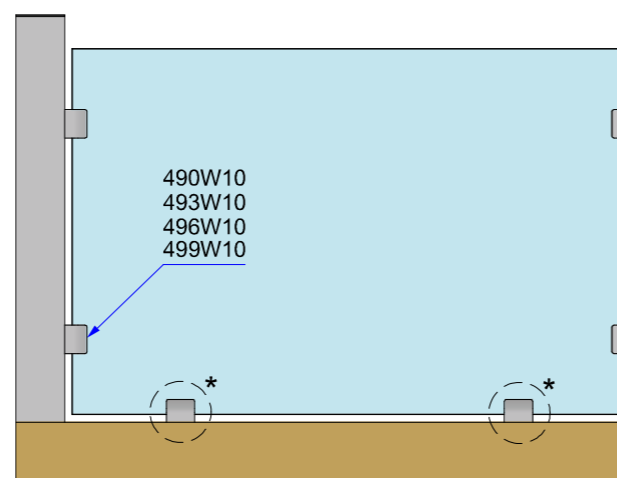

APPLICAZIONE SENZA OPTIONAL APPLICATION WITHOUT OPTIONAL