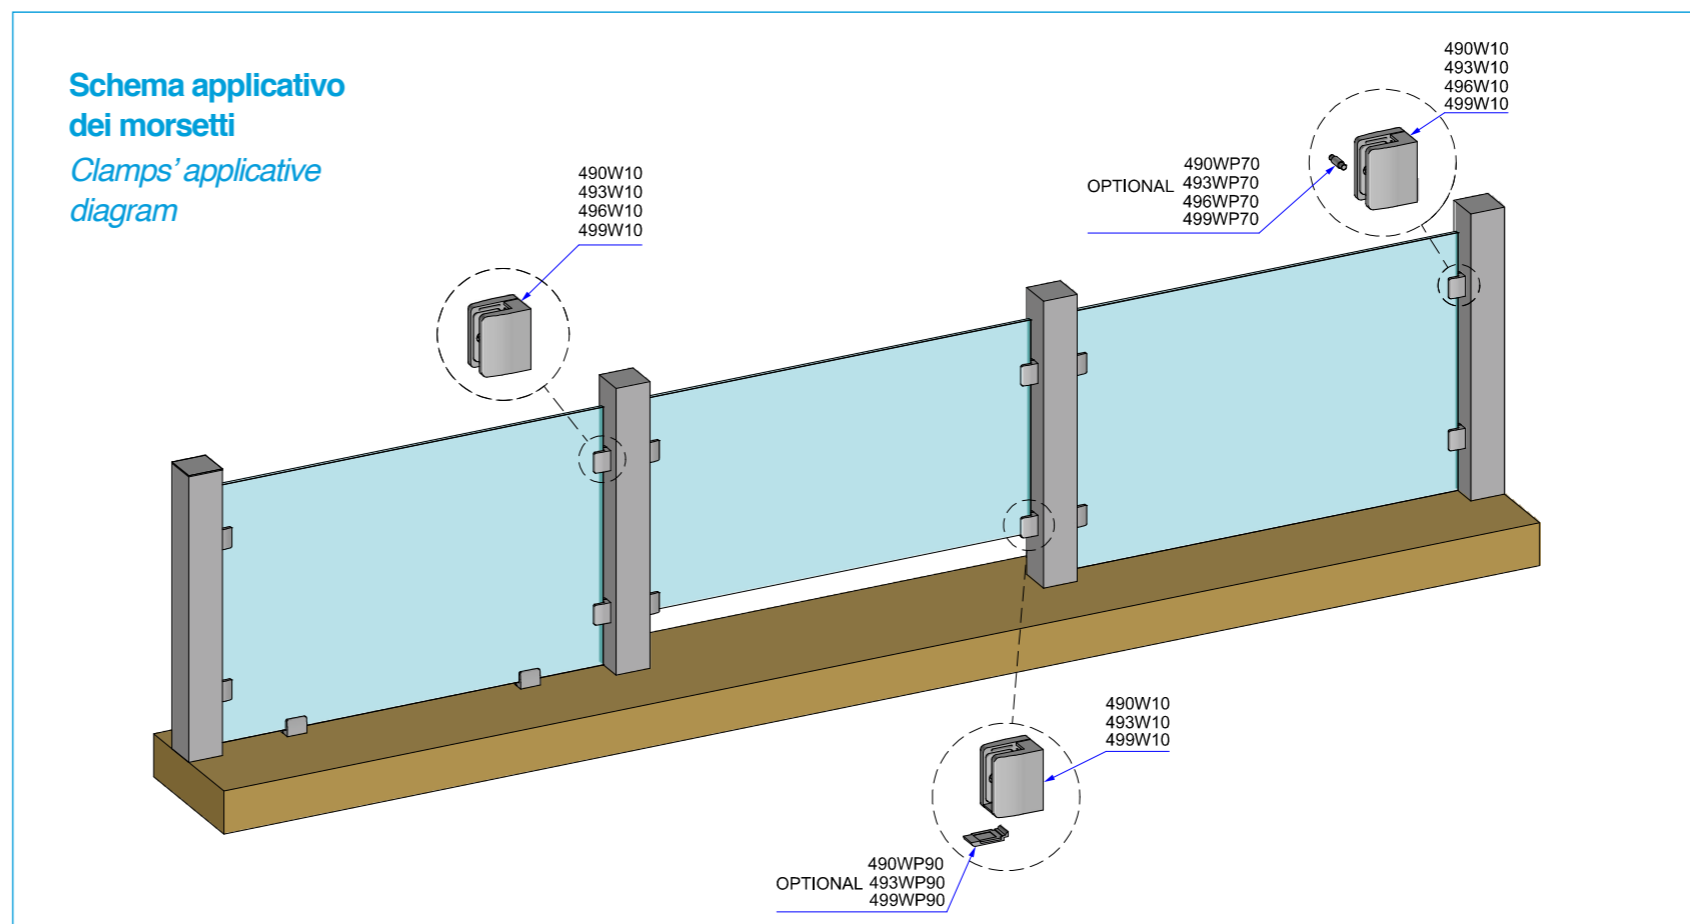

499W10

Morsetto RETTANGOLARE 60x70. Senza tacca nel vetro.
RECTANGULAR clamp 60x70. Without notch in the glass.

20.76-21.52 mm

Optional:

Piatto di sicurezza - Spina di sicurezza
Safety Plate - Safety Pin

Schema applicativo dei morsetti

Clamps' applicative diagram

APPLICAZIONE SENZA OPTIONAL APPLICATION WITHOUT OPTIONAL

APPLICAZIONE CON OPTIONAL APPLICATION WITH OPTIONAL

APPLICAZIONE CON OPTIONAL APPLICATION WITH OPTIONAL

* consigliato
suggested