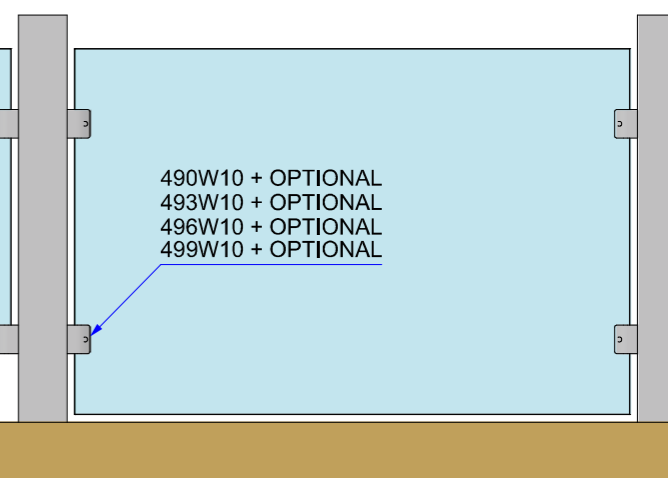

499W10

Morsetto RETTANGOLARE 60x70. Senza tacca nel vetro.
RECTANGULAR clamp 60x70. Without notch in the glass.

20.76-21.52 mm

Optional:

Piatto di sicurezza - Spina di sicurezza
Safety Plate - Safety Pin

Schema applicativo dei morsetti

Clamps' applicative diagram

APPLICAZIONE SENZA OPTIONAL APPLICATION WITHOUT OPTIONAL

APPLICAZIONE CON OPTIONAL APPLICATION WITH OPTIONAL

APPLICAZIONE CON OPTIONAL APPLICATION WITH OPTIONAL

* consigliato
suggested