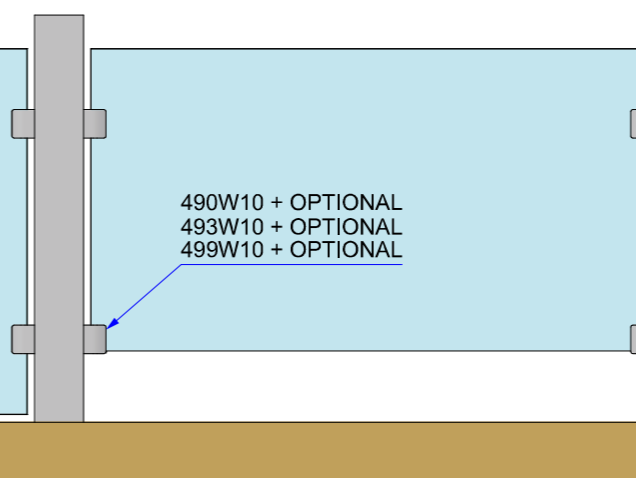

APPLICAZIONE CON OPTIONAL APPLICATION WITH OPTIONAL