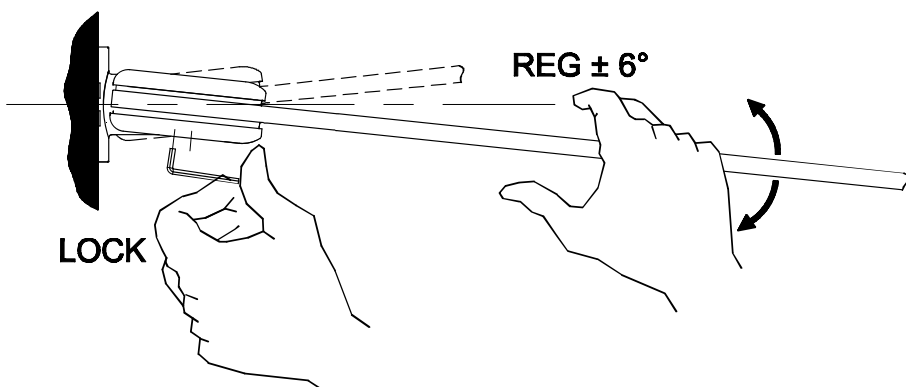

La nuova versione JC in aggiunta a quanto sopra consente:

- la regolazione dell'allineamento del punto 0
- l'installazione su pareti e stipiti fuori squadra
- il perfetto allineamento di porte a doppia anta

Le Biloba JC sono disponibili nelle versioni: vetro-muro (art. 8010JC) e vetro-vetro (art. 8015JC).

Hydraulic hinge with adjustable closing speed of the door. Suitable for both internal and external doors. The inner body is fully anodized with high thickness special oxidation treatment (20 microns). The outer covers are made of stainless steel AISI 316, both polished and satin finish. Stop at 0° +90° -90°. Glass thickness: 8 -13.52 mm.

In addition to the above, the new JC hinge allows:

- alignment adjustment of the zero point
- installation on walls and jambs out of square
- perfect alignment of double doors

Biloba JC available versions: glass-wall (item. 8010JC) and glass-glass (item. 8015JC).

copyright © Colcom Group Spa - XC-BILOBAJC

ES

BILOBA JC - Bisagra hidráulica con punto 0° regulable.

Bisagra hidráulica con ajuste de la velocidad de cierre de la puerta. Idónea tanto para puerta interior como exterior. Cuerpo interior completamente anodizado con tratamiento de profundidad (20 micrones). Tapas exteriores en acero inoxidable AISI 316, en acabado brillo y satinado. Stop a 0° +90° -90°. Espesor del vidrio 8-13.52 mm.