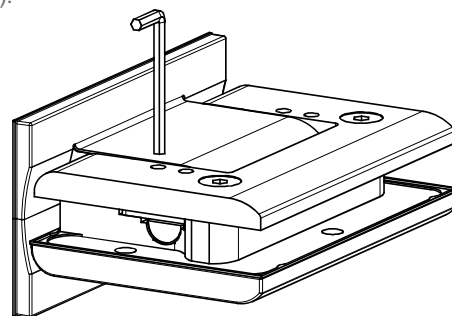

La nuova versione JC in aggiunta a quanto sopra consente:

- la regolazione dell'allineamento del punto 0
- l'installazione su pareti e stipiti fuori squadra
- il perfetto allineamento di porte a doppia anta

Le Biloba JC sono disponibili nelle versioni: vetro-muro (art. 8010JC) e vetro-vetro (art. 8015JC).

Hydraulic hinge with adjustable closing speed of the door. Suitable for both internal and external doors. The inner body is fully anodized with high thickness special oxidation treatment (20 microns). The outer covers are made of stainless steel AISI 316, both polished and satin finish. Stop at 0° +90° -90°. Glass thickness: 8 -13.52 mm.

In addition to the above, the new JC hinge allows:

- alignment adjustment of the zero point
- installation on walls and jambs out of square
- perfect alignment of double doors

Biloba JC available versions: glass-wall (item. 8010JC) and glass-glass (item. 8015JC).

copyright © Colcom Group Spa - XC-BILOBAJC

ES

BILOBA JC - Bisagra hidráulica con punto 0° regulable.

Bisagra hidráulica con ajuste de la velocidad de cierre de la puerta. Idónea tanto para puerta interior como exterior. Cuerpo interior completamente anodizado con tratamiento de profundidad (20 micrones). Tapas exteriores en acero inoxidable AISI 316, en acabado brillo y satinado. Stop a 0° +90° -90°. Espesor del vidrio 8-13.52 mm.