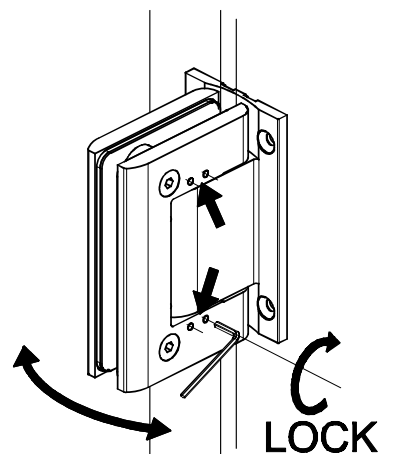

La nuova versione JC in aggiunta a quanto sopra consente:

- la regolazione dell'allineamento del punto 0
- l'installazione su pareti e stipiti fuori squadra
- il perfetto allineamento di porte a doppia anta

Le Biloba JC sono disponibili nelle versioni: vetro-muro (art. 8010JC) e vetro-vetro (art. 8015JC).

Hydraulic hinge with adjustable closing speed of the door. Suitable for both internal and external doors. The inner body is fully anodized with high thickness special oxidation treatment (20 microns). The outer covers are made of stainless steel AISI 316, both polished and satin finish. Stop at 0° +90° -90°. Glass thickness: 8 -13.52 mm.

In addition to the above, the new JC hinge allows:

- alignment adjustment of the zero point
- installation on walls and jambs out of square
- perfect alignment of double doors

Biloba JC available versions: glass-wall (item. 8010JC) and glass-glass (item. 8015JC).

copyright © Colcom Group Spa - XC-BILOBAJC

ES

BILOBA JC - Bisagra hidráulica con punto 0° regulable.

Bisagra hidráulica con ajuste de la velocidad de cierre de la puerta. Idónea tanto para puerta interior como exterior. Cuerpo interior completamente anodizado con tratamiento de profundidad (20 micrones). Tapas exteriores en acero inoxidable AISI 316, en acabado brillo y satinado. Stop a 0° +90° -90°. Espesor del vidrio 8-13.52 mm.