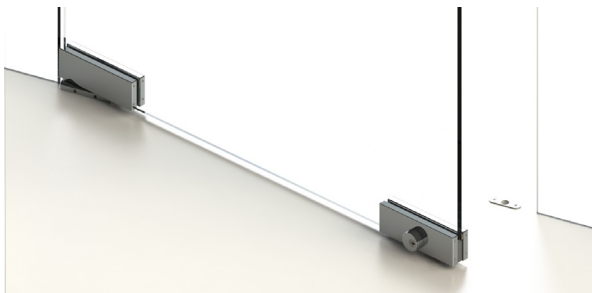

100E32 + counterplate *contropiastrina*